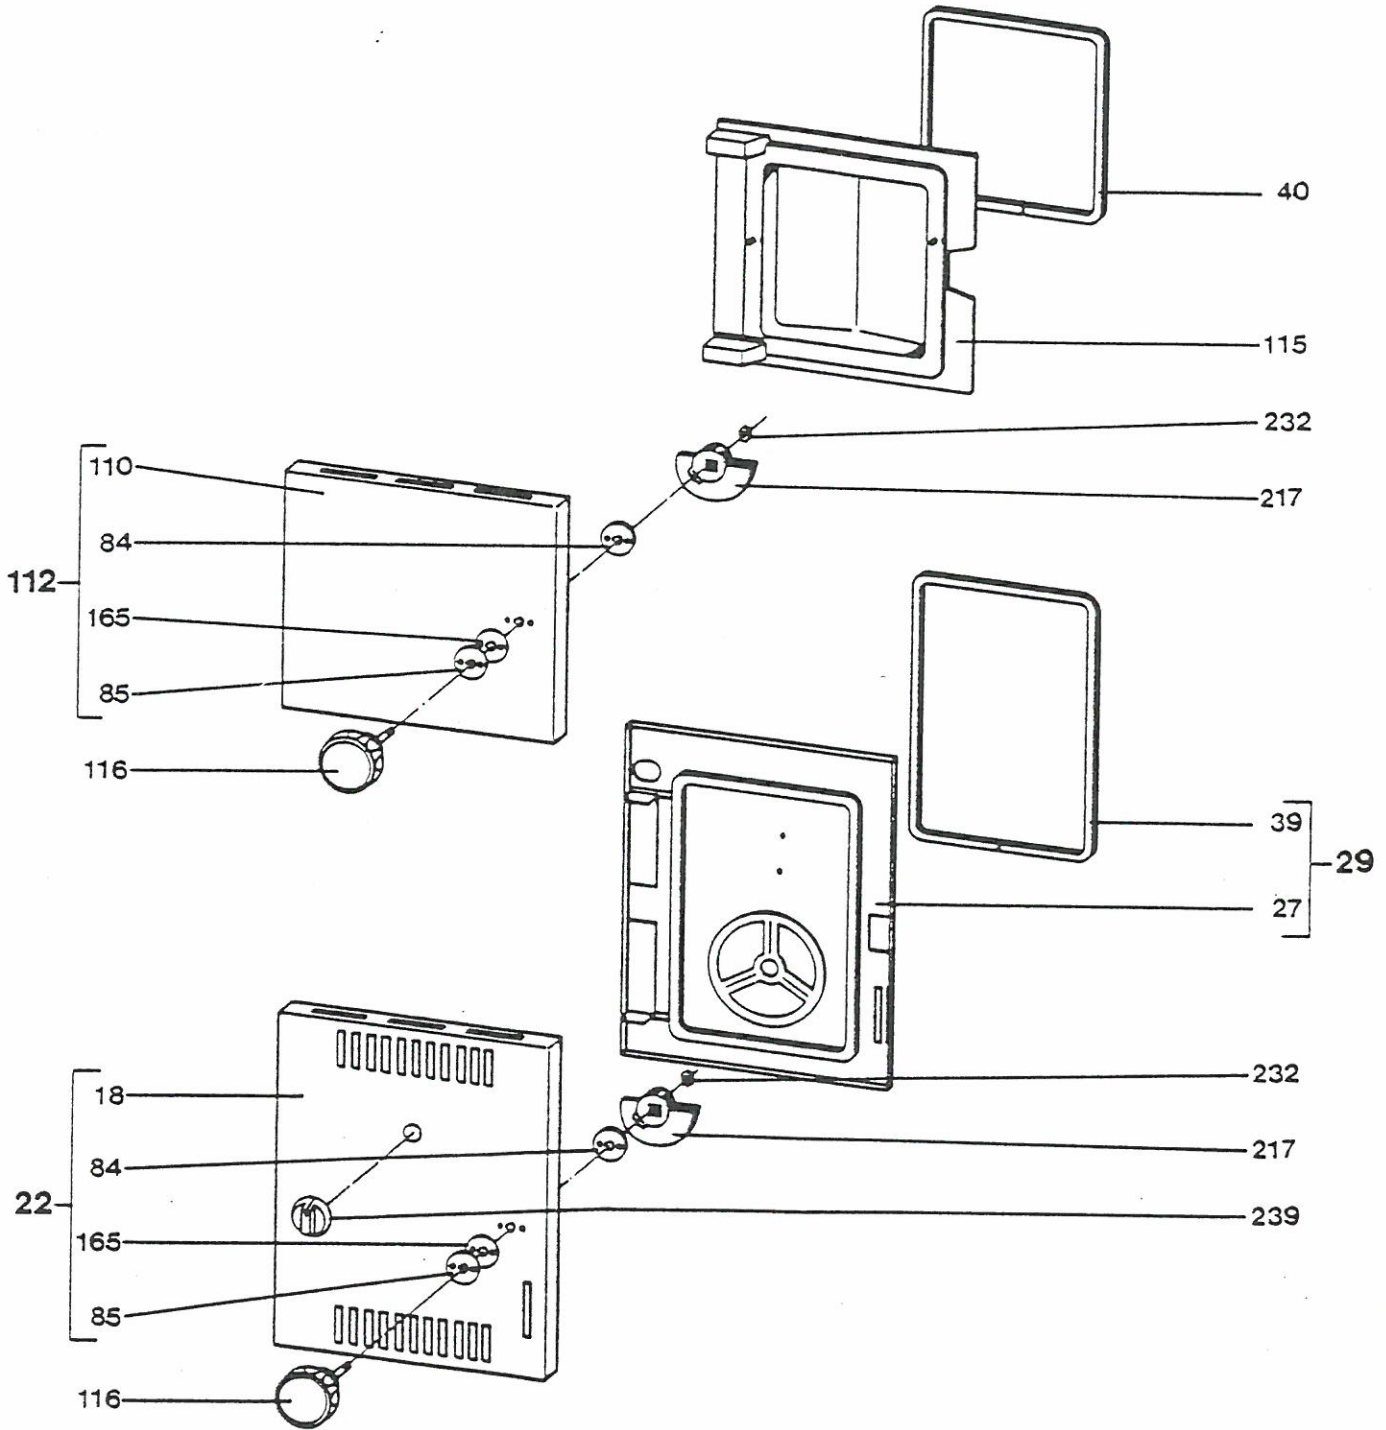

ERSATZTEILLISTE
Kohle-Heizungsherd K92Cm
Heiz- und Aschentür

Typ. Nr. 146 86/87/96/97

88/89/98/99

Bl.Nr.

2