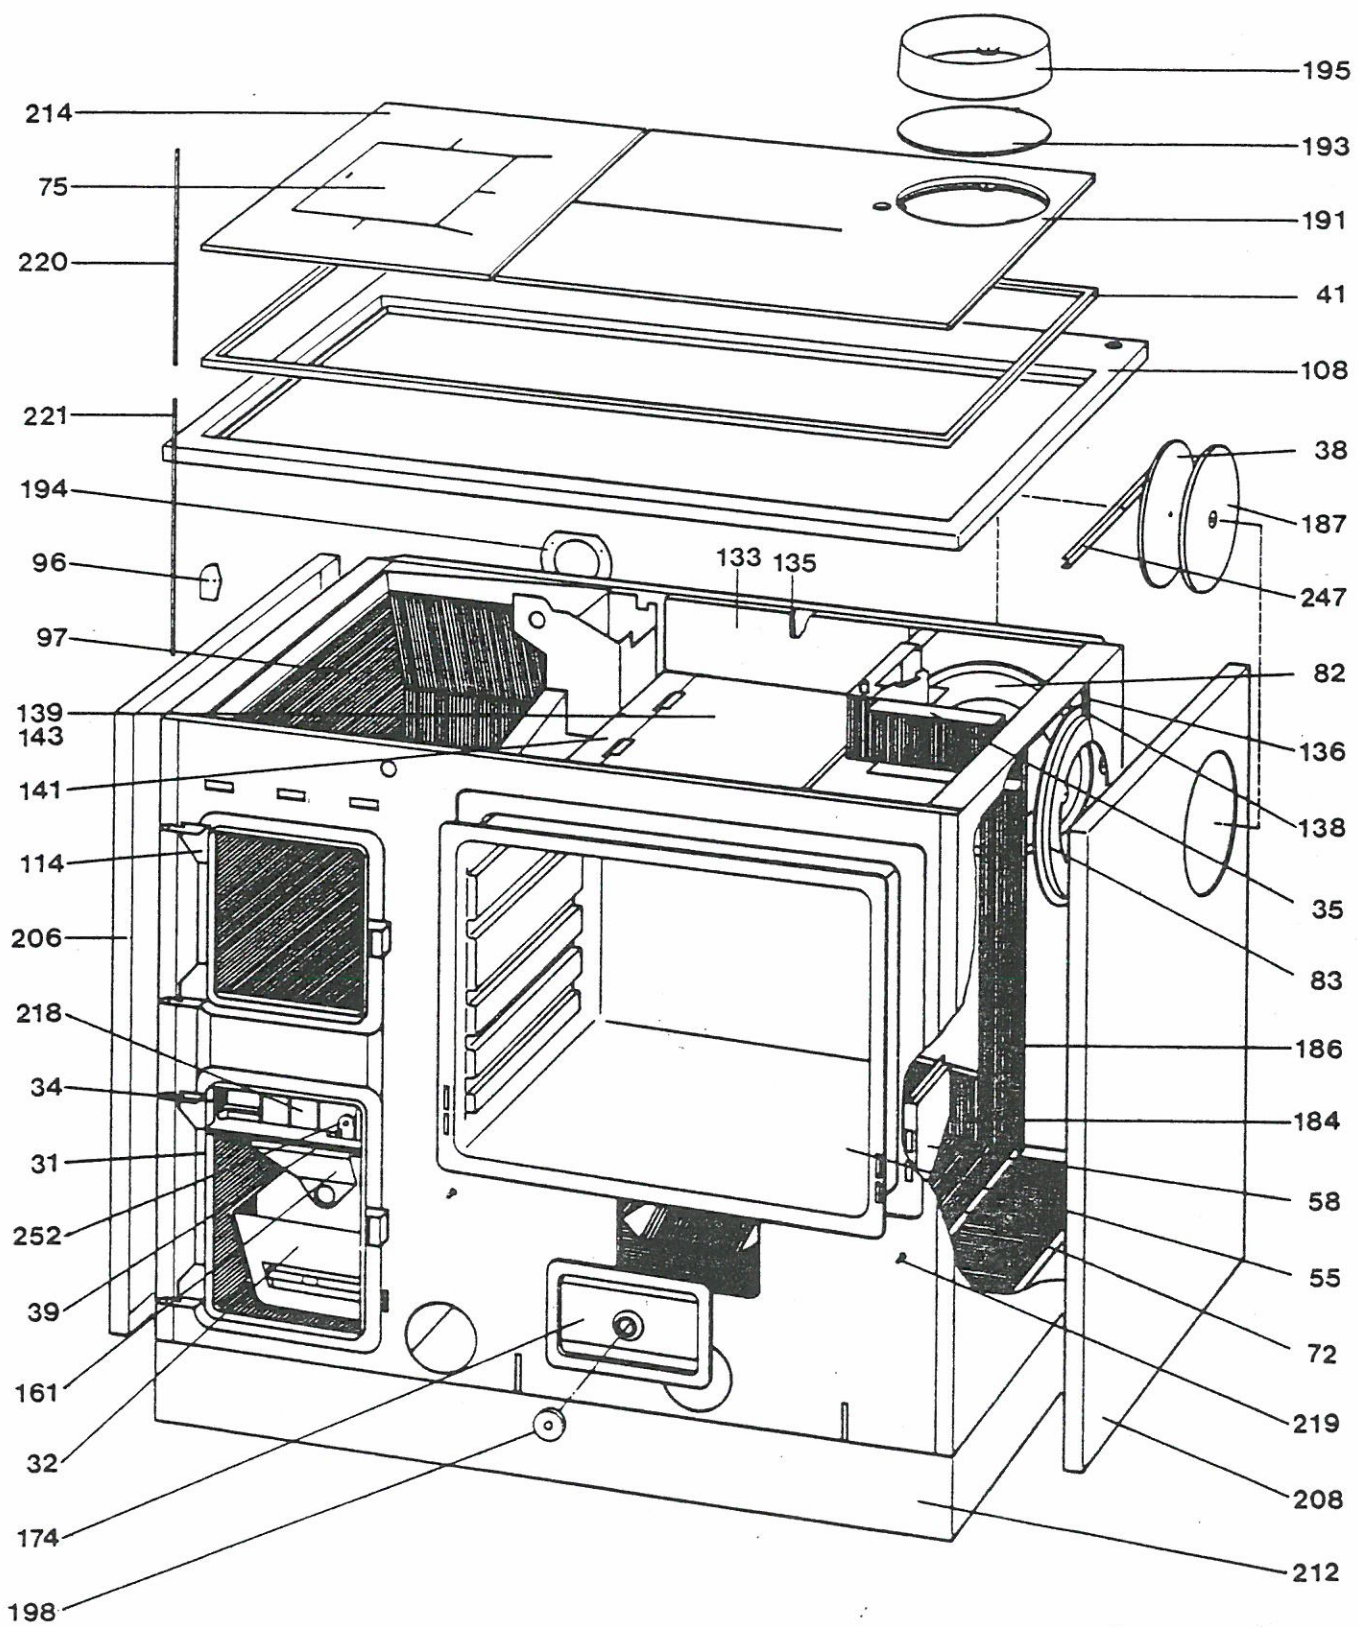

ERSATZTEILLISTE
Kohle-Heizungsherd K92Cm
Herdkörper

Typ. Nr. 146 86/87/96/97
88/89/98/99

Bl.Nr.

1