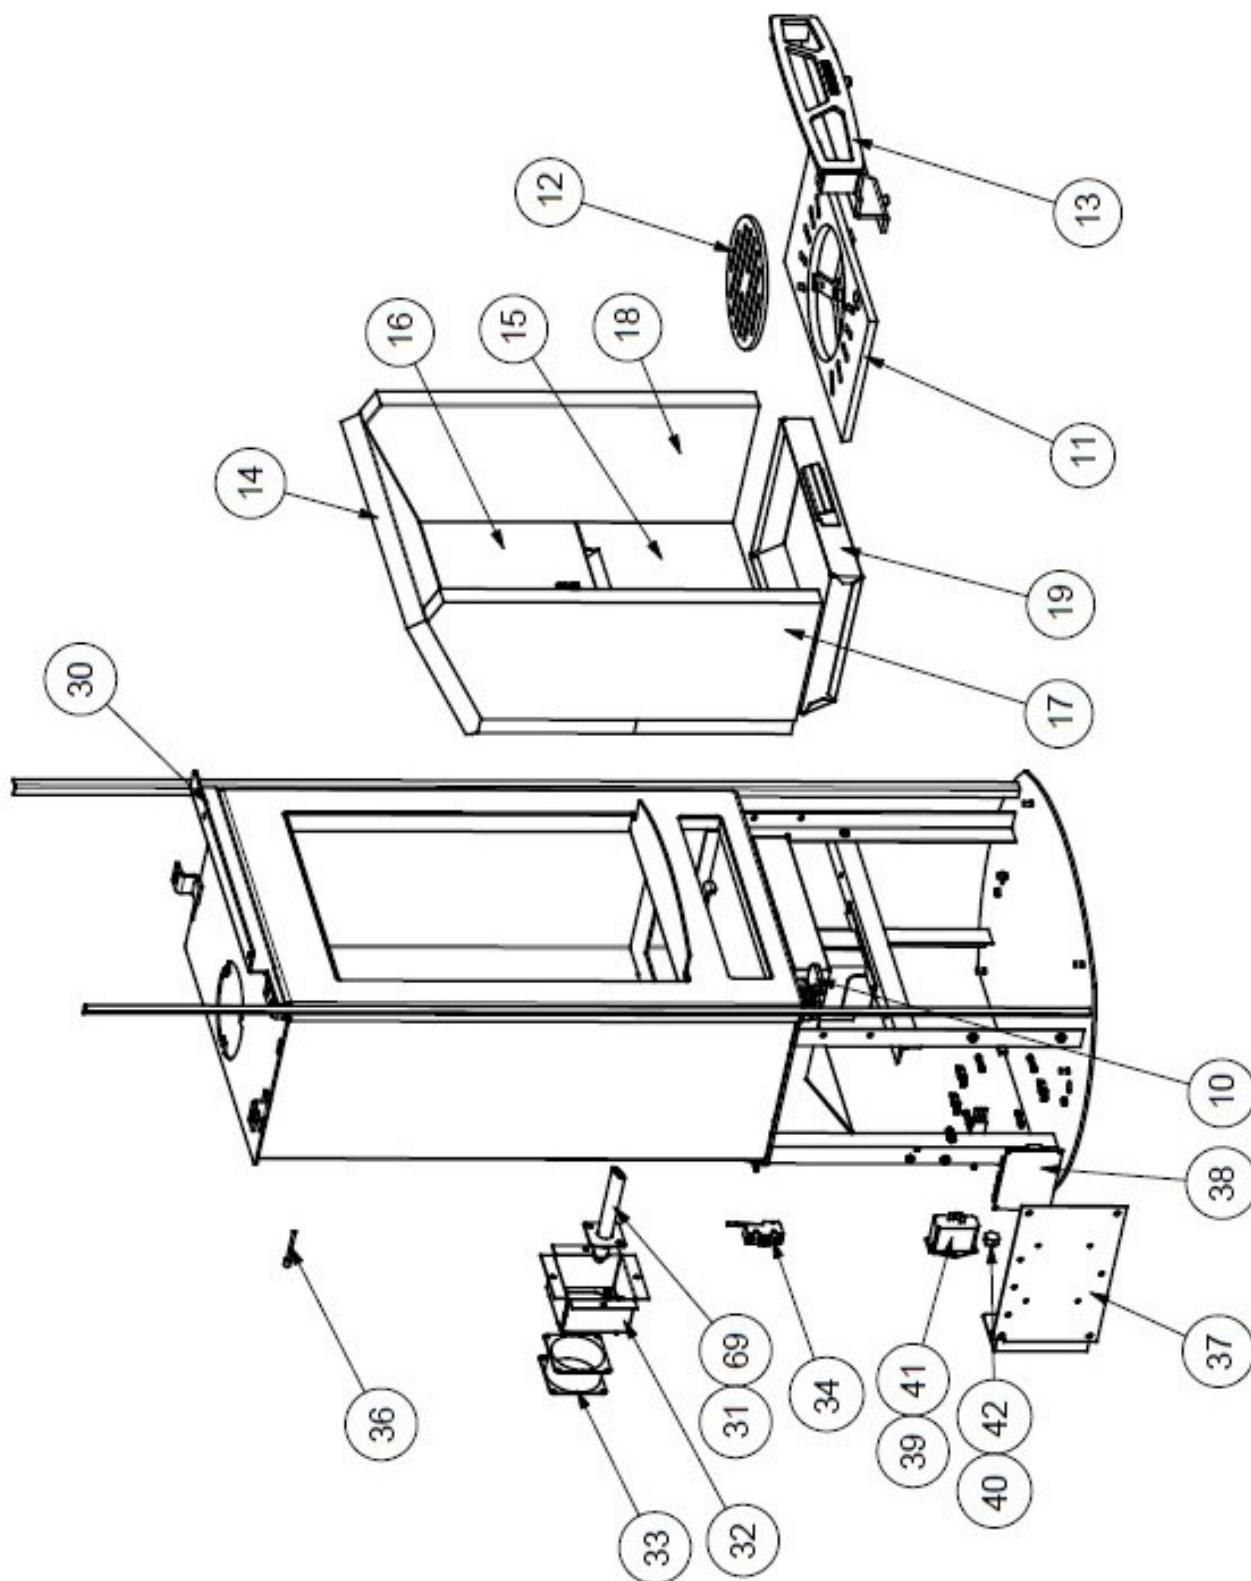

ERSATZTEILLISTE / PÓTALKATRÉSZ LISTA
PELLETOFEN / PELLET KANDALLÓ
TYP / TÍPUS: *ESSENCE*