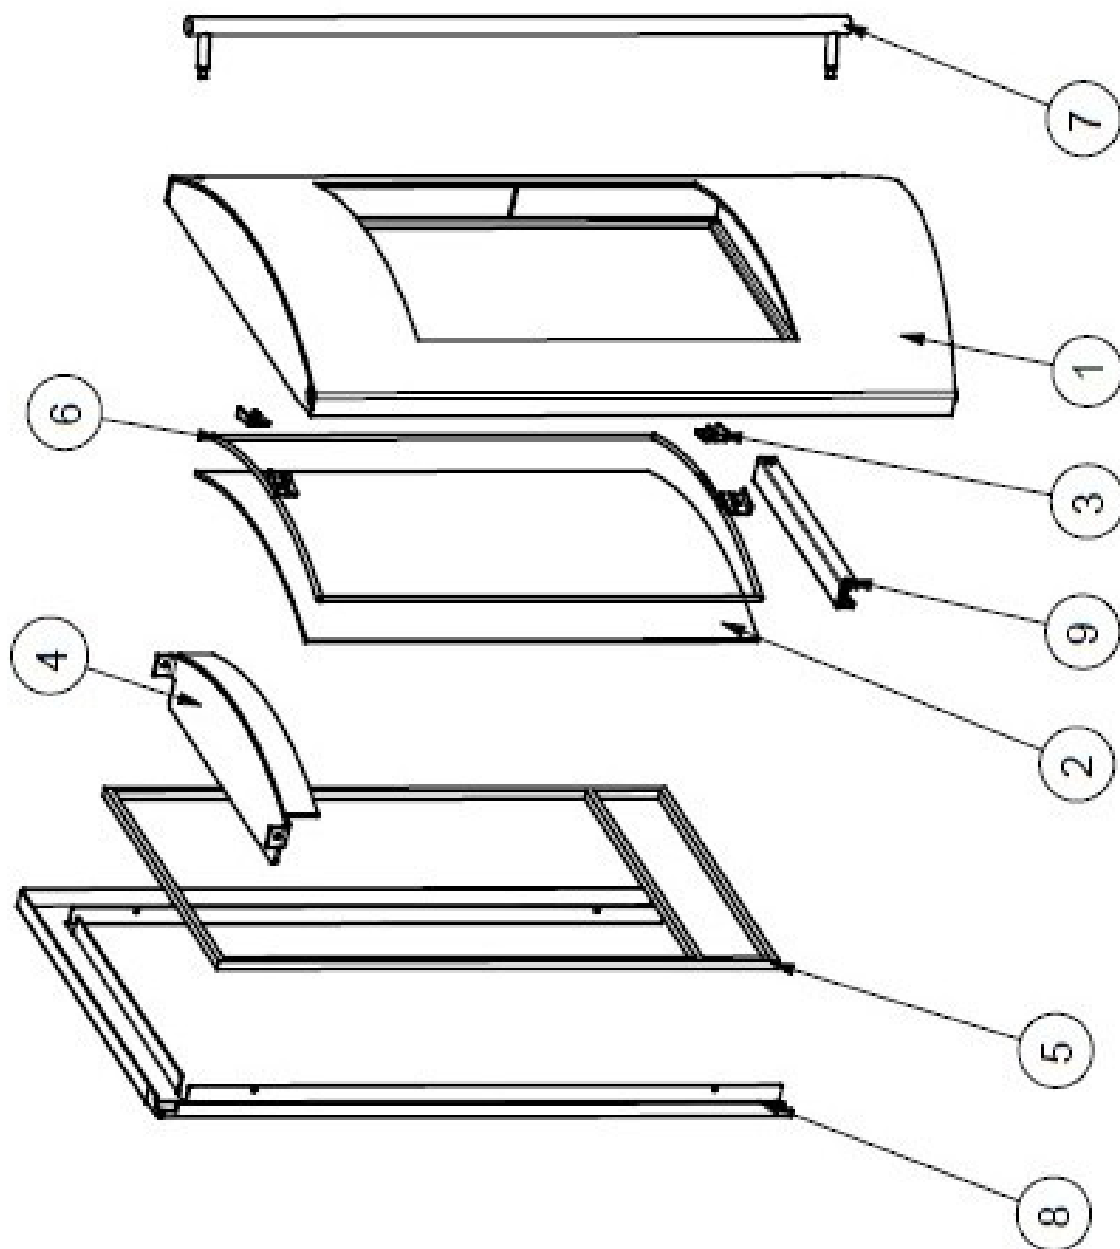

ERSATZTEILLISTE / PÓTALKATRÉSZ LISTA
PELLETOFEN / PELLET KANDALLÓ
TYP / TÍPUS: *ESSENCE*

POS.	ARTIKELBEZEICHNUNG		ARTIKEL-NR.	PREIS-	TYP(EN)
Ssz.	MEGNEVEZÉS		KODSZAM	GRUPPE	TIPUS(OK)
1	HEIZTÜR LACK SCHWARZ ESSENCE	W	113714000	HB	1
1	AJTÓ FEST FEK (ESSENCE)	Sap	W5021602680094		
2	ROBAX 379X540X4 R500 ZETA ST 379X540X4	W	113717003	RB	1
2	ROBAX ÜVEG 379X540X4 R500 ZETA ST	Sap	132083		
3	GLASHALTER SCHWARZ M.DICHTSCHNUR ICON	W	113719123	DA	1
3	ÜVEGRÖGZÍTŐ FEST FEK RAG (ESSENCE/ICON)	Sap	W5005401420120		
4	LUFTLEITBLECH F.TÜR LACK SCHWARZ ZETA	W	113717015	QA	1
4	LEV.TERELŐ AJTOBA HEG FEST FEK (ZETA)	Sap	W5021600990094		
5	DICHTSCHNUR D8 SCHWARZ MEDIAMANT 600	W	111715052	GA/m	1
5	TÖMÍTŐZSINÓR D8.FEKETE MÉDIAMANT.	Sap	134146		
6	DICHTSCHNUR D6 SCHWARZGR. ASBESTFREI 900	W	011260054	FA/m	1
6	TÖMÍTŐZSINÓR D6. SZÜRKE LÁGY 3330006A04	Sap	115239		
7	GRIFF F. HEIZTÜR MONT. ESSENCE	W	113714001	CB	1
7	FOGANTYU SZER.(ESSENCE)	Sap	W5021602710020		
8	BLENDE F.HEIZTÜR SCHWARZ ESSENCE	W	113714002	PA	1
8	BELSŐ AJTÓTAKARÓ FEST FEK(ESSENCE)	Sap	W5021602750094		
9	GLEITSCHIENE F.HEIZTÜR ESSENCE	W	113714003	YA	1
9	CSÚSZÓSÍN AJTÓHOZ (ESSENCE)	Sap	W5021603340070		
10	SCHARNIERHALTER UNTEN SCHWARZ ESSENCE	W	113714004	FA	1
10	ZSANÉRTARTÓ ALSO FEST FEK (ESSENCE)	Sap	W5021602220094		
11	ROSTLAGER GG LACK SCHWARZ ZETA	W	113717019	SA	1
11	ROSTÉLYKERET FEST FEK ÖV (ZETA)	Sap	W5021600610084		
12	DREHROST LACK SCHWARZ GG DELTA	W	108718173	KA	1
12	FORGÓROSTÉLY FEST FEK ÖV (DELTA)	Sap	W5019401580084		
13	ROSTRELING GESCHW. LACK SCHWARZ ZETA	W	113714005	QA	1
13	PARÁZSFOGO HEG FEST FEK (ZÉTA)	Sap	W5021600570094		
14	BETONSTEIN 445X227X30 OBEN ZETA	W	113714006	VA	1
14	TŰZÁLLÓ BETONIDOM FELSŐ ZETA-4. CE. 445X227X30	Sap	134570		
15	BETONSTEIN 440X224X30 HINTEN UNTEN ZETA	W	113714007	VA	1
15	TŰZÁLLÓ BETONIDOM HÁTSÓ ALSÓ ZETA-5. CE. 440X224X30	Sap	134572		
16	BETONSTEIN 440X224X30 HINTEN OBEN ZETA	W	113714008	VA	1
16	TŰZÁLLÓ BETONIDOM HÁTSÓ FELSŐ ZETA-1. CE 440X224X30	Sap	134573		