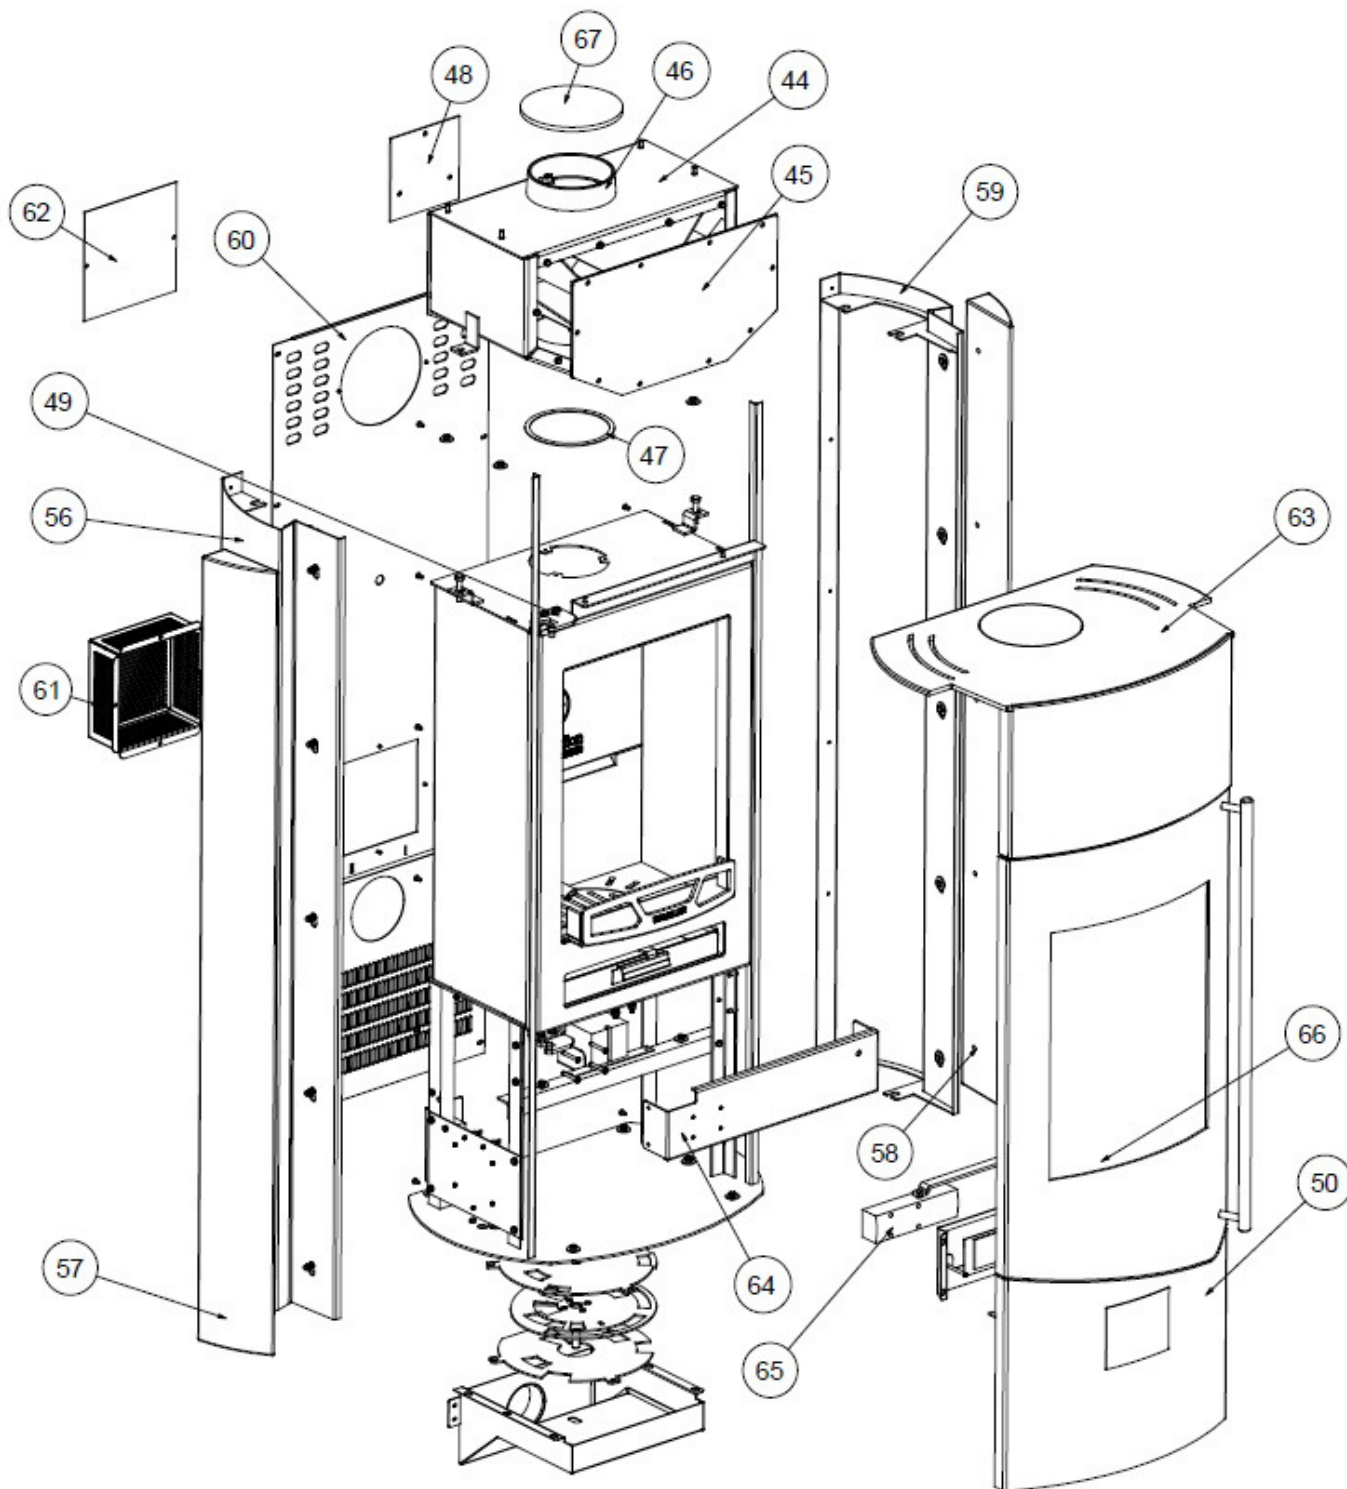

**ERSATZTEILLISTE / PÓTALKATRÉSZ LISTA
FÜR KAMINÖFEN/ KANDALLÓKHOZ
TYP / TÍPUS: ESSENCE**

Bs/Nr:	Artikel Nr:	Artikel Typ:	
1	W20001134010	TYP 113 40 ESSENCE StNS 4-6-8KW	WAMSLER

ERSATZTEILLISTE / PÓTALKATRÉSZ LISTA
 PELLETOFEN / PELLET KANDALLÓ
 TYP / TÍPUS: *ESSENCE*