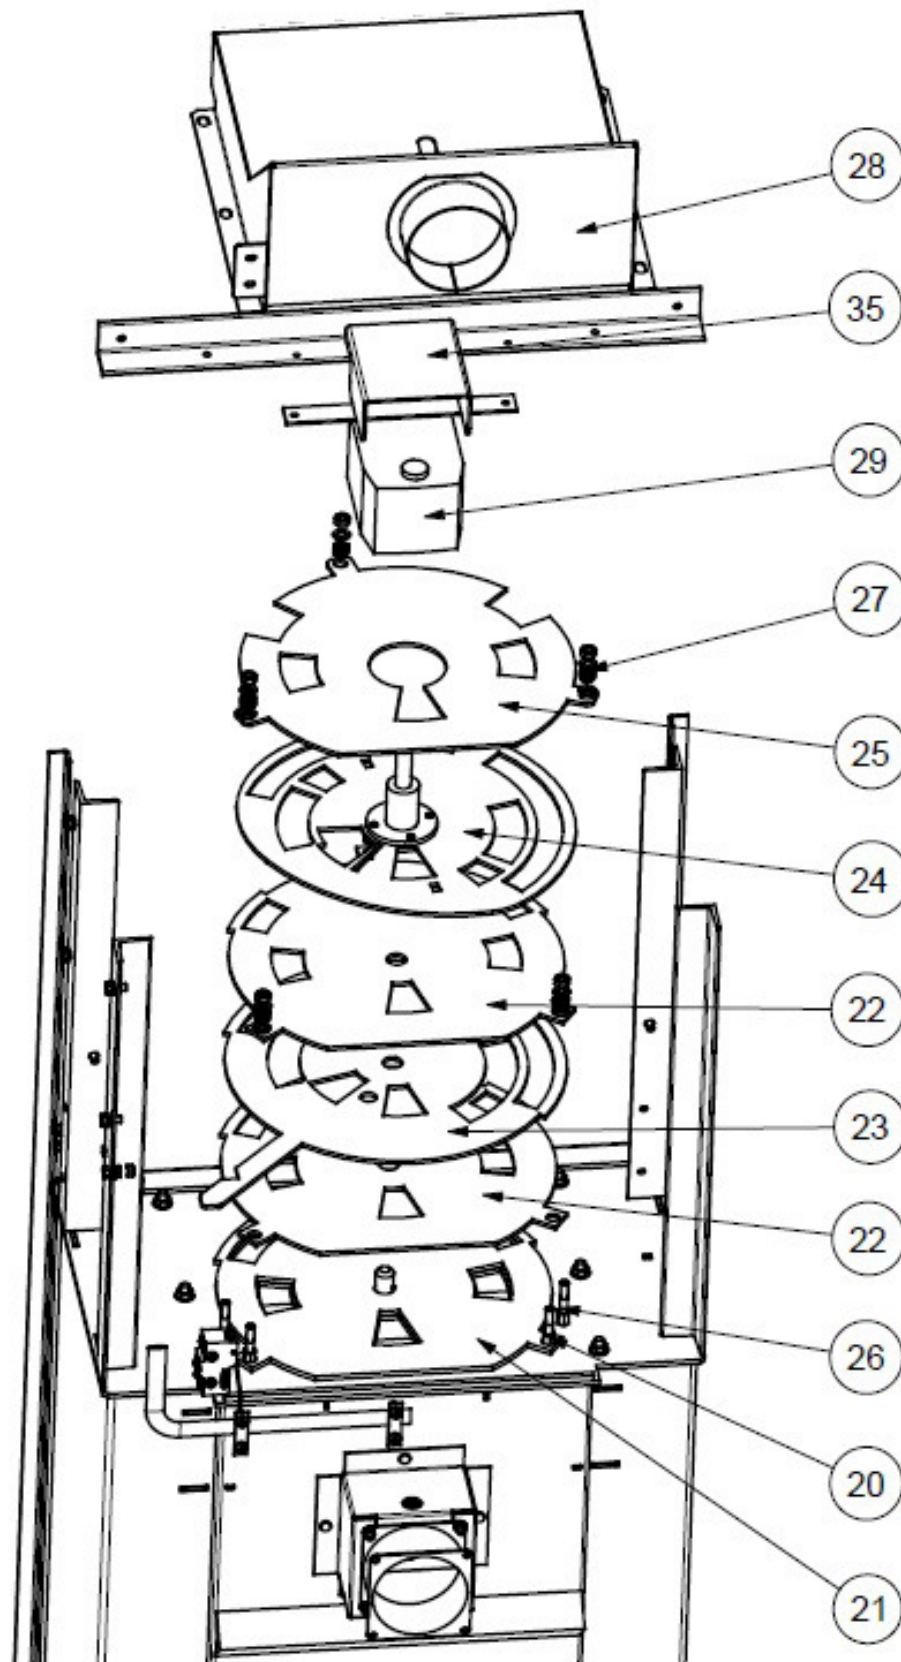

ERSATZTEILLISTE / PÓTALKATRÉSZ LISTA
PELLETOFEN / PELLET KANDALLÓ
TYP / TÍPUS: *ESSENCE*