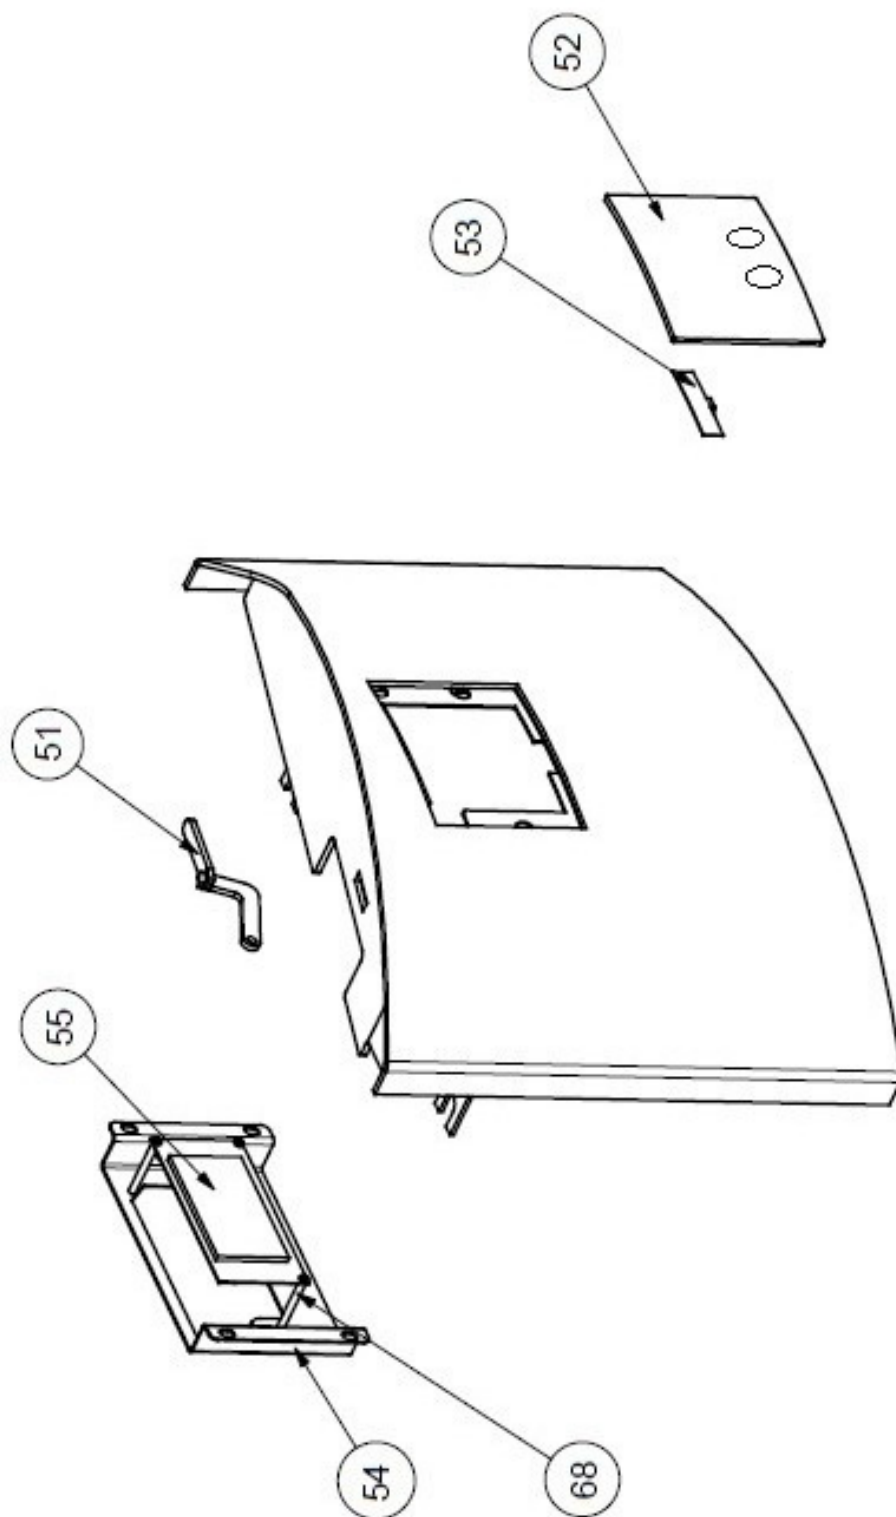

ERSATZTEILLISTE / PÓTALKATRÉSZ LISTA
PELLETOFEN / PELLET KANDALLÓ
TYP / TÍPUS: *ESSENCE*