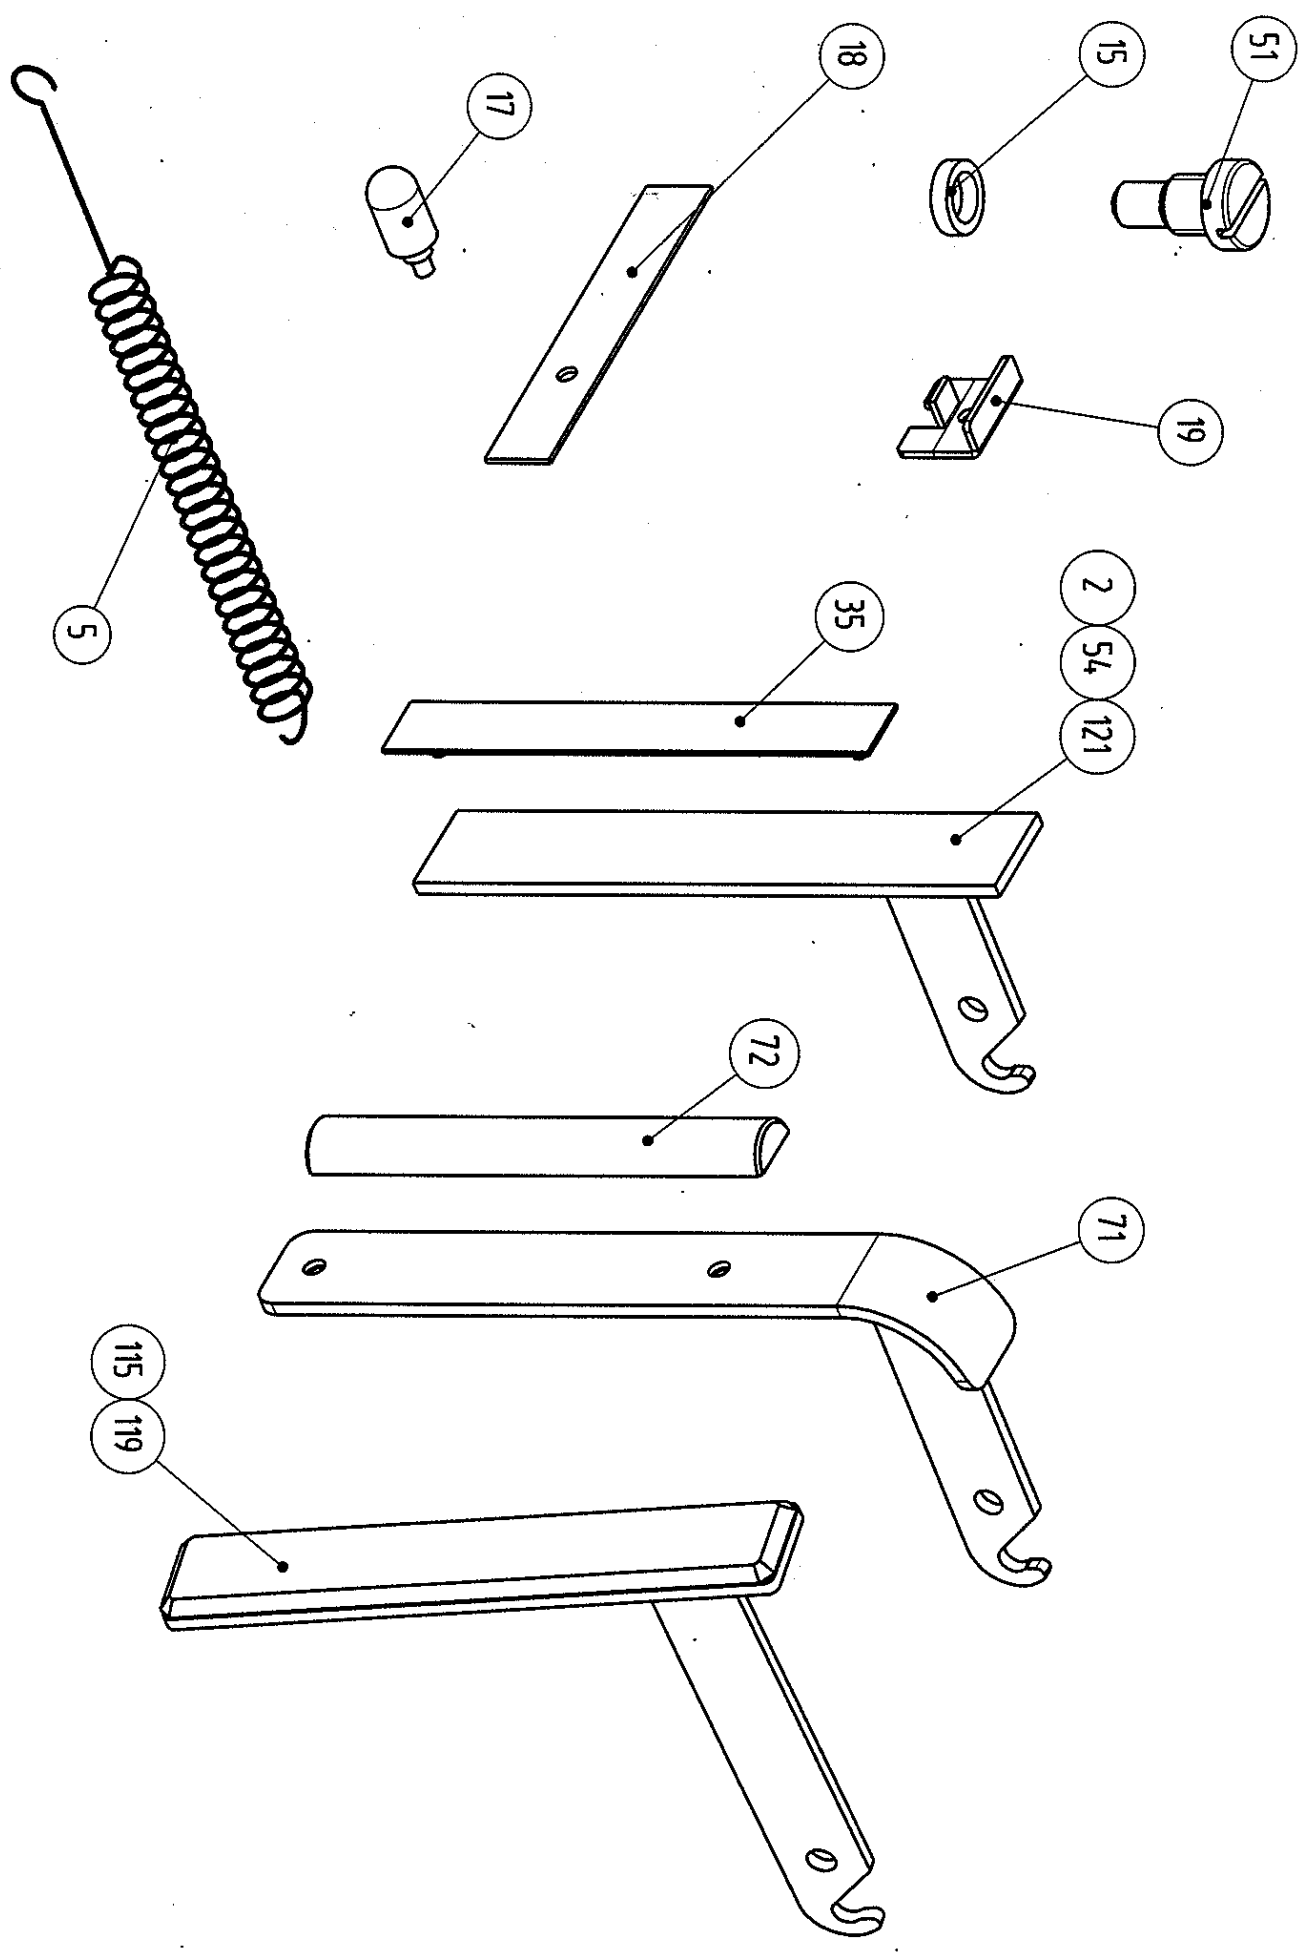

KF 108 PLUTO
2009.10.08.

KF 108 PLUTO
2009.10.08.

KF 108 PLUTO
2009.10.08.

KF 198 PLUTO
2006.04.21.

POS.	ARTIKELBEZEICHNUNG		ARTIKEL-NR.	PREIS-	TYP(EN)
Ssz.	MEGNEVEZÉS		KODSZAM	GRUPPE	TIPUS(OK)
1	ROBAX SCHAUGLAS 320x320x4mm	W	198715001	CB	1-5, 7-9,15-52,55,71-73,76,77
1	ROBAX ÜVEG 320X320X4	Sap	111837		
2	GRIFF GRADE SCHWARZ OH BESCHL FÜR HEIZTÜR	W	198715004	LA	1,22,27,29,30,42,44,
2	ZÁRFOGANTYÚ HEG. FESTETT FEKETE	Sap	W5005400430094		
2	GRIFF GRADE GUSSGRAU OH BESCH FÜR HEIZTÜR	W	198715002	MA	2-5,7-9,15,17-21,23,25,26,28,31, 33,35,36,39-41,43,47-52,71-73,
2	ZÁRFOGANTYÚ HEG. FESTETT SZÜRKE	Sap	W5005400430194		
3	GRIFF SCHWARZ BESCHL VERCH. FÜR HEIZTÜR	W	198715228	NA	1,22,27,29,30,
3	ZÁRFOGANTYÚ SZERELT (FEKETE CNS DÍSZLÉC)	Sap	W5005401440720		
3	GRIFF GUSSGRAU BESCHL. VERCHR. FÜR HEIZTÜR	W	198715229	NA	2-5,7-9,15,17-21,23,25,26,28,31, 33,35-43,47-52,68,71-73;
3	ZÁRFOGANTYÚ SZERELT (SZÜRKE CNS DÍSZLÉC)	Sap	W5005401440620		
5	FEDER FÜR TÜR 13x198	W	198715007	FA	ALLE
5	AJTÓRUGÓ	Sap	105390		
6	UMLENKPLATTE (ABGAS-)SCHAM (PLU)	W	198716008	SA	ALLE
6	FÜSTJÁRATELOSZTÓ SAMOTT	Sap	100797		
7	STEIN HINTEN GEBOHRT (PLU) ALA ER.DU: 126507 (2009.09.23)	W	108715000	IA	ALLE
7	HÁTSÓ SAMOTT IDOM FÚRT (PLU-B)	Sap	W6005408420000		
7	STEIN HINTEN GEBOHRT (PLUTO) AB 2009.09.23.	W	108715019	KA	ALLE
7	HÁTSÓ KESKENY TÉGLA 2 LYUKKAL PLUTO	Sap	126507		
8	SEITENSTEIN GROSS SCHAMOTTE RE/LI 320X217X32	W	109710061	MA	1-73; 76;77
8	OLDAL SAMOTT NAGY JOBB/BAL 320X217X32	Sap	100044		
9	SEITENSTEIN KLEIN SCHAMOTTE RE/LI 320X88X32	W	195710024	HA	1-73;76,77
9	OLDAL SAMOTT KICSI JOBB/BAL 320X88X32	Sap	100805		
14	ASCHEKASTEN MIT GRIFF GESCHW.	W	198716017	VA	ALLE
14	HAMULÁDA HEG.	Sap	W5018601300996		
15	UNTERLEGSCHIEBE FÜR TÜRSCHARNIER	W	198715017	EA	ALLE
15	HÉZAGOLÓ ALÁTÉT	Sap	W5005400210070		
16	HEIZTÜR GESCHW. LACKIERT SCHWARZ	W	108715001	XA	1,22,27,29,30,32,42,44,45
16	TÜZELÓAJTÓ HEG. FESTETT FEKETE	Sap	W5005408370094		
16	HEIZTÜR GESCHW. LACKIERT GUSSGRAU	W	108715002	XA	2-5,7-9,15,17-21-26,28,31, 33-41,43,46-52,68,71-73; 76;
16	TÜZELÓAJTÓ HEG. FESTETT SZÜRKE	Sap	W5005408370194		