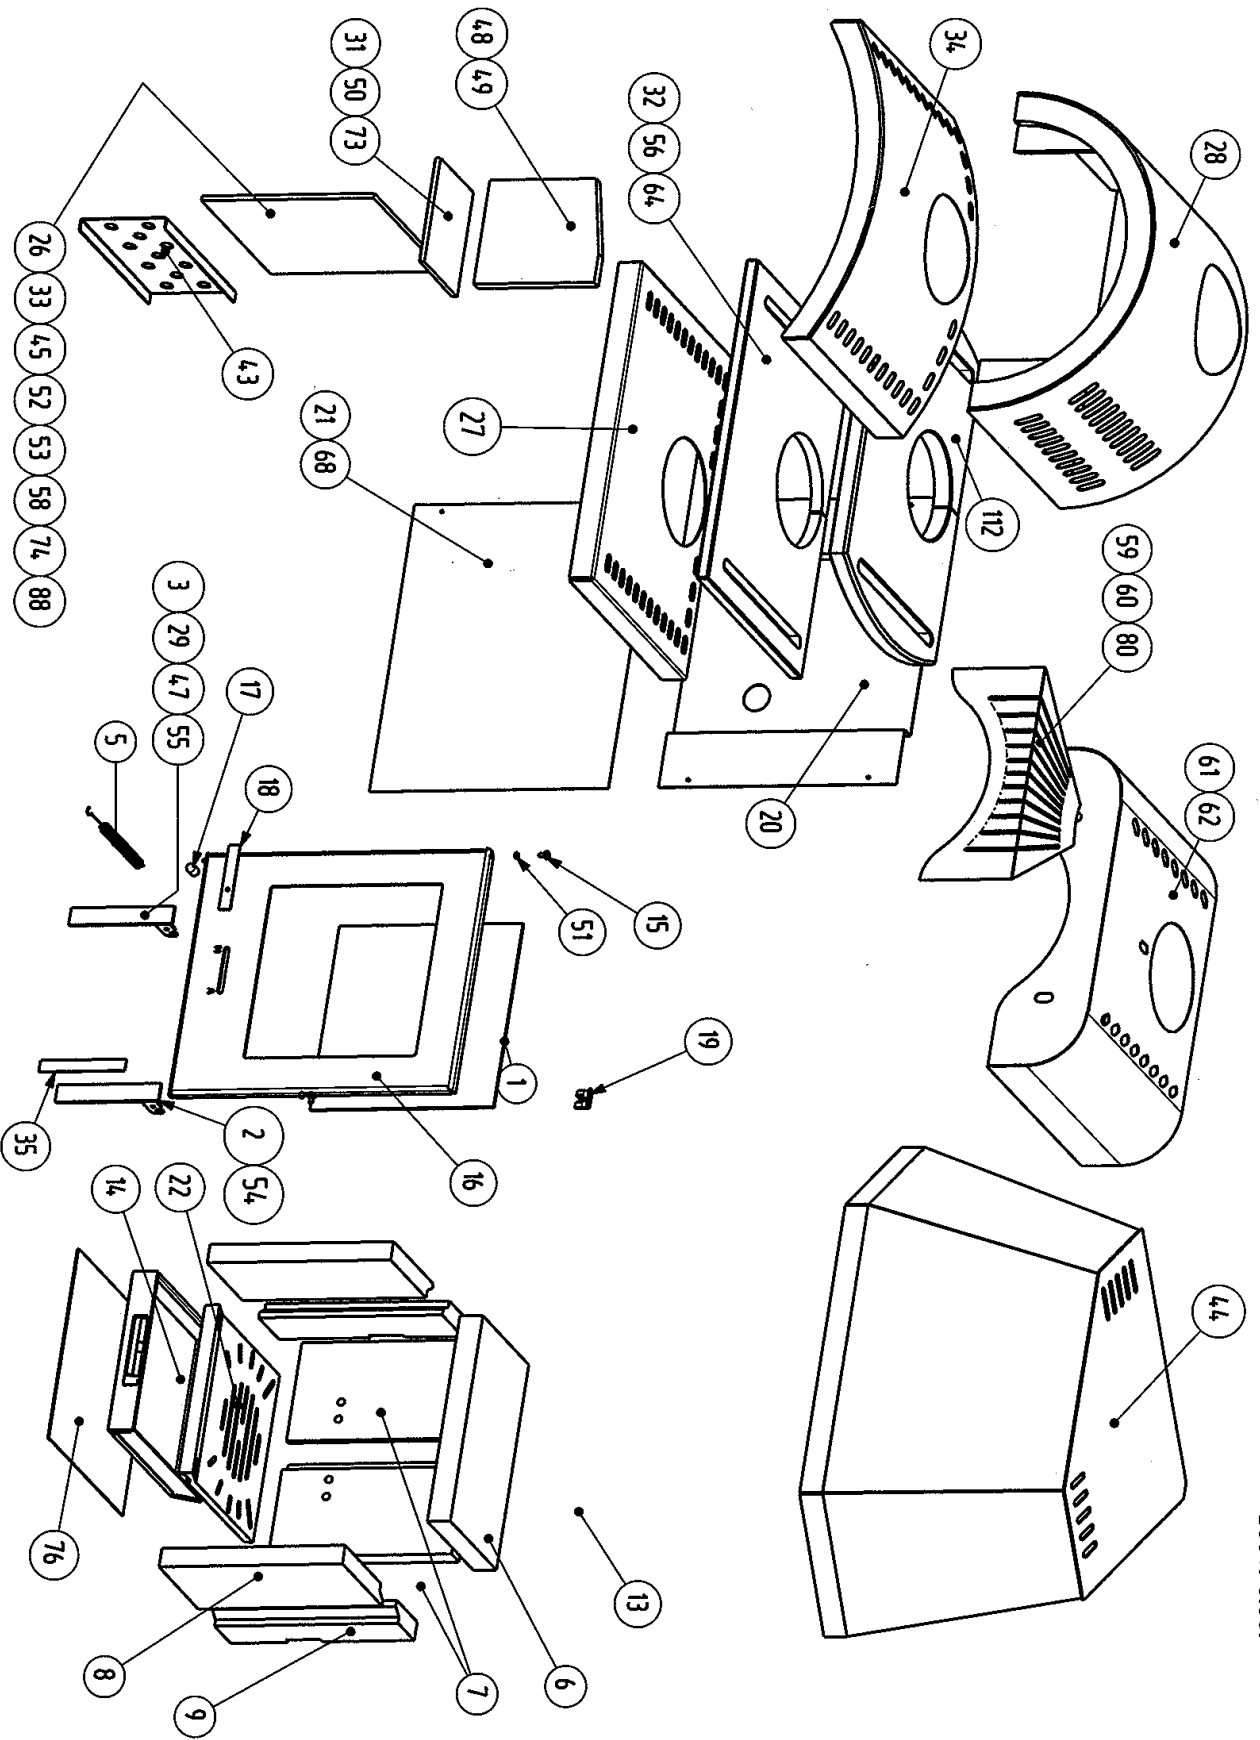

ERSATZTEILLISTE / PÓTALKATRÉSZ LISTA
FÜR KAMINÖFEN/ KANDALLÓKHOZ
TYP / TÍPUS: PLUTO, MARS, SATURN, JUPITER, PALLAS
PLUTO COUNTRY, PLUTO PANORAMA, EOS, CALYPSO, JAVA

Bs/Nr:	Artikel Nr:	Artiker Typ:	
41	001085266	KF 108 Saturn GG "Do It yourself" FR	
42	001085300	KF 108 Jupiter S	
43	001085301	KF 108 Jupiter GG	
44	001085305	KF 108 Jupiter Sirius S	
45	001085306	KF 108 Jupiter Sirius S Griff:Alu	
46	001085307	KF 108 Jupiter Sirius GG Griff:Alu	
47	001085308	KF 198 Jupiter Sirius GG	
48	001085310	KF 108 Jupiter GG APSA/ESP	
49	001085340	KF 108 Jupiter Taurus GG APNS/ANS/WNS	
50	001085344	KF 108 Jupiter Phönix GG APSP/ESP/LB/WSP (VE1)	
51	001085345	KF 108 Jupiter Phönix GG APSP/ESP/LB/WSP (VE4)	
52	001085348	KF 108 Jupiter GG ENS	
53	001085610	KF 108 EOS S SP/APSP	
54	001085615	KF 108 EOS GG SP/APSP	
55	001085621	KF 108 EOS II. GG SP/APSP	
56	001085701	KF 108 Calypso GG	
57	001085711	KF 108 Calypso Antares GG APSP	
58	001085715	KF 108 Calypso GG APSP/ASP	
59	001085721	KF 198 Calypso II GG SP/APSP	
60	001085740	KF 108 Calypso GG ESP	
61	001085745	KF 108 Calypso GG APSP/ESP	
62	001085630	KF 108 EOS, APGL, StGL SCHWARZ	
63	001085730	KF 108 Calypso II,S,APGL,StGL,BORDEAUX VE1	
64	001085735	KF 108 Calypso II,S,APGL,StGL,WEISS VE1	
65	001085760	KF 108 Calypso GG APSA ESA VE1	
66	001085031	KF 108 Zürich NS,GG,APNS,WNS, VE1	
67	001085036	KF 108 Zürich GG,WNS, VE1	
68	001085270	TYP10852-STELLA GG ENS O.LB	
69	001085640	KF 108 EOS GGrau APGL,STGL, BORDEAUX	
70	001085750	TYP10857 CALYSO BRONZE APSA ESA	
71	001085074	TYP10850 PLUTO GALAXY GG STSAHL SILBER	
72	001085075	TYP10850 PLUTO HAMGURG GG STNS, WNS	
73	001085076	TYP10850 PLUTO GALAXY GG STNS, APNS WNS	
74	001085032	TYP10850-ZÜRICH II. GG, APNS ANS, WNS	
75	001085037	TYP10850-ZÜRICH II. GG WNS	
76	001085271	TYP10852-STELLA 2 GG ENS O. LB.	
77	001085500	TYP10855-JAVA S	

KF 108 PLUTO
2009.10.08.