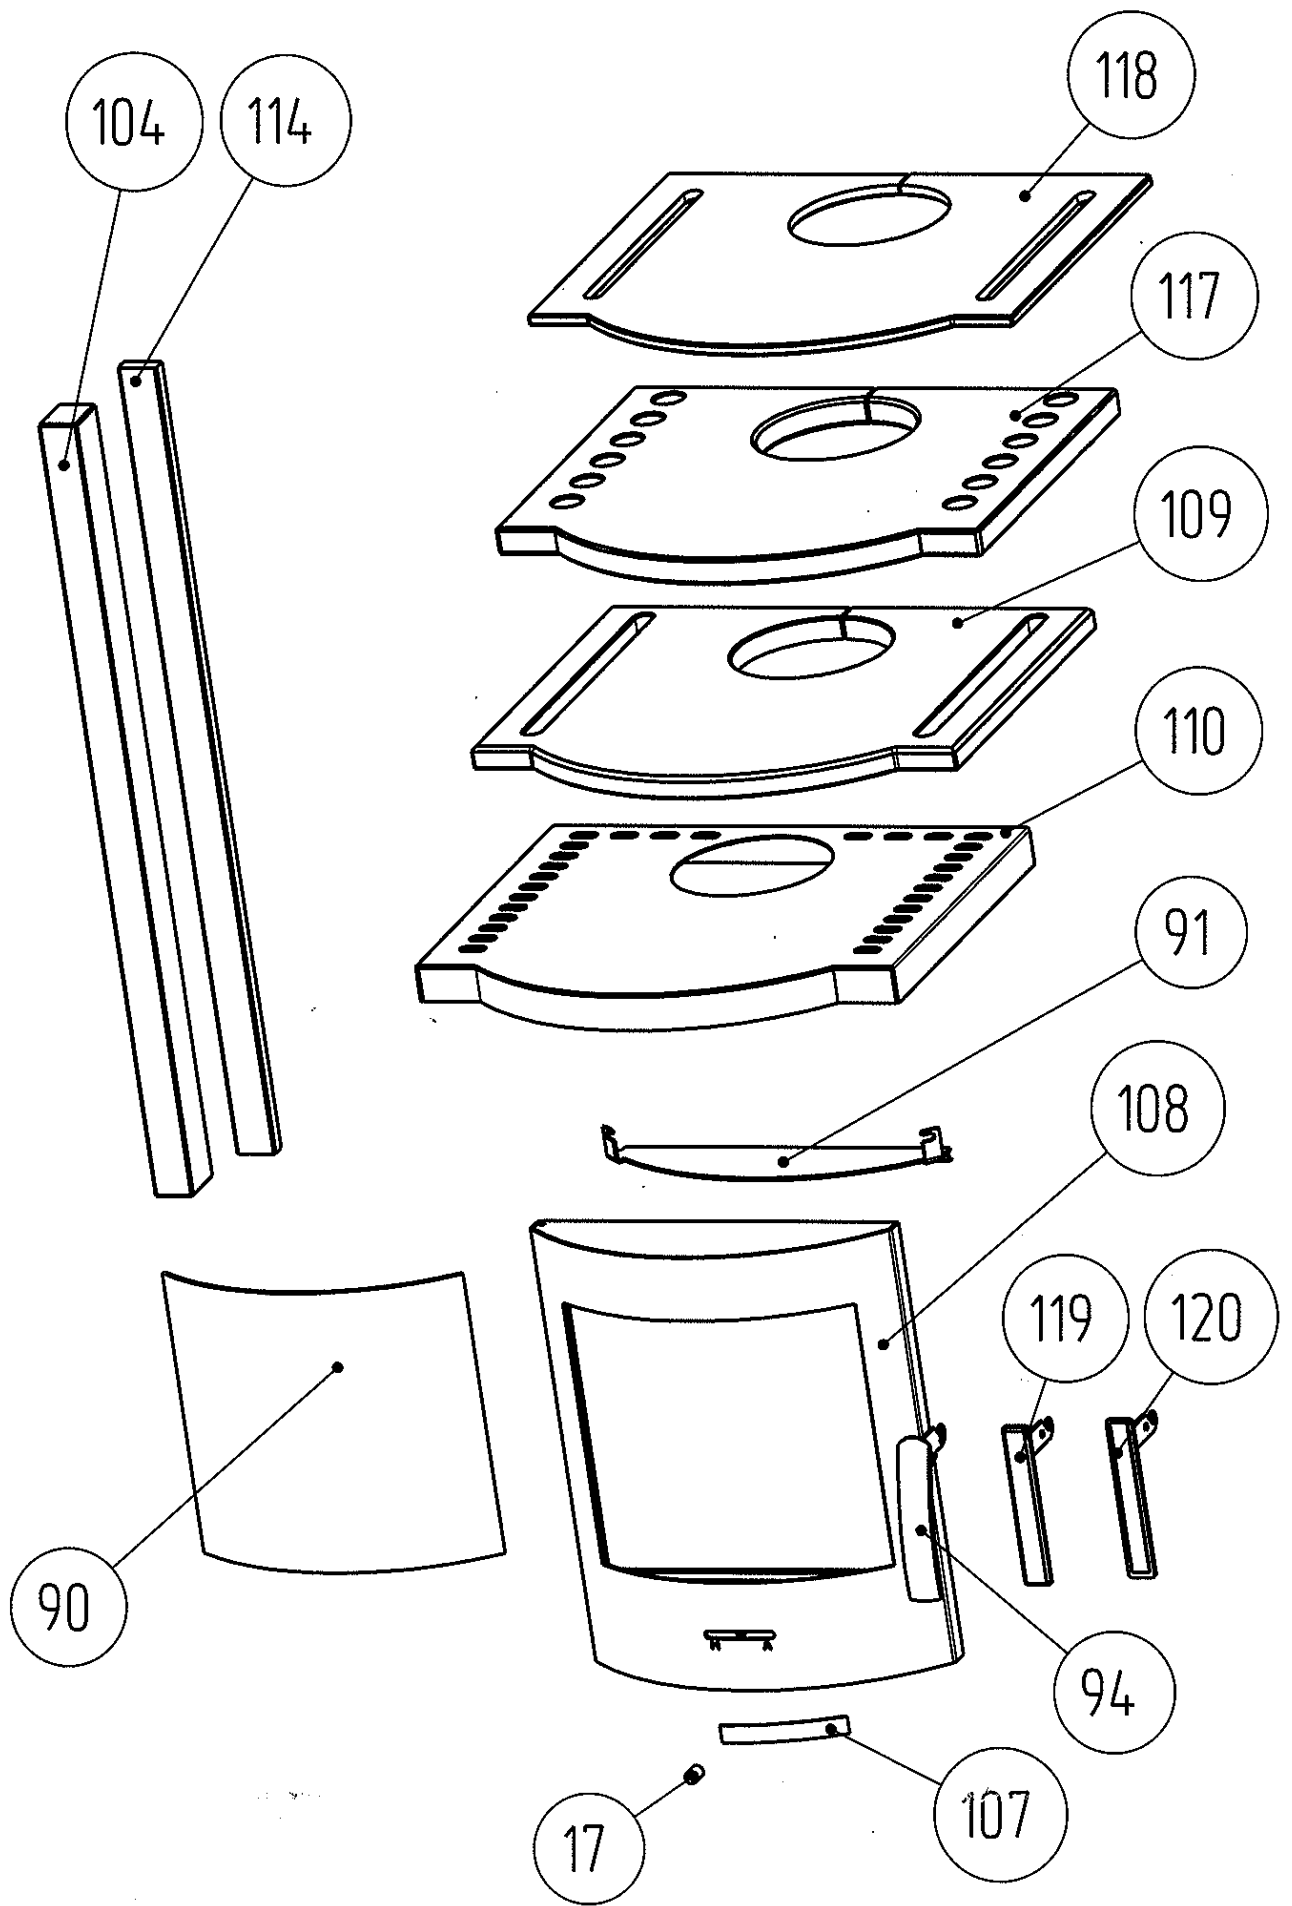

KF 108 PLUTO
2009.10.08.

KF 108 PLUTO
2009.10.08.

KF 108 PLUTO
2009.10.08.

KF 198 PLUTO
2006.04.21.

POS.	ARTIKELBEZEICHNUNG		ARTIKEL-NR.	PREIS-	TYP(EN)
Ssz.	MEGNEVEZÉS		KODSZAM	GRUPPE	TIPUS(OK)
1	ROBAX SCHAUGLAS 320x320x4mm	W	198715001	CB	1-5, 7-9,15-52,55,71-73,76,77
1	ROBAX ÜVEG 320X320X4	Sap	111837		
2	GRIFF GRADE SCHWARZ OH BESCHL FÜR HEIZTÜR	W	198715004	LA	1,22,27,29,30,42,44,
2	ZÁRFOGANTYÚ HEG. FESTETT FEKETE	Sap	W5005400430094		
2	GRIFF GRADE GUSSGRAU OH BESCH FÜR HEIZTÜR	W	198715002	MA	2-5,7-9,15,17-21,23,25,26,28,31, 33,35,36,39-41,43,47-52,71-73,
2	ZÁRFOGANTYÚ HEG. FESTETT SZÜRKE	Sap	W5005400430194		
3	GRIFF SCHWARZ BESCHL VERCH. FÜR HEIZTÜR	W	198715228	NA	1,22,27,29,30,
3	ZÁRFOGANTYÚ SZERELT (FEKETE CNS DÍSZLÉC)	Sap	W5005401440720		
3	GRIFF GUSSGRAU BESCHL. VERCHR. FÜR HEIZTÜR	W	198715229	NA	2-5,7-9,15,17-21,23,25,26,28,31, 33,35-43,47-52,68,71-73;
3	ZÁRFOGANTYÚ SZERELT (SZÜRKE CNS DÍSZLÉC)	Sap	W5005401440620		
5	FEDER FÜR TÜR 13x198	W	198715007	FA	ALLE
5	AJTÓRUGÓ	Sap	105390		
6	UMLENKPLATTE (ABGAS-)SCHAM (PLU)	W	198716008	SA	ALLE
6	FÜSTJÁRATELOSZTÓ SAMOTT	Sap	100797		
7	STEIN HINTEN GEBOHRT (PLU) ALA ER.DU: 126507 (2009.09.23)	W	108715000	IA	ALLE
7	HÁTSÓ SAMOTT IDOM FÚRT (PLU-B)	Sap	W6005408420000		
7	STEIN HINTEN GEBOHRT (PLUTO) AB 2009.09.23.	W	108715019	KA	ALLE
7	HÁTSÓ KESKENY TÉGLA 2 LYUKKAL PLUTO	Sap	126507		
8	SEITENSTEIN GROSS SCHAMOTTE RE/LI 320X217X32	W	109710061	MA	1-73; 76;77
8	OLDAL SAMOTT NAGY JOBB/BAL 320X217X32	Sap	100044		
9	SEITENSTEIN KLEIN SCHAMOTTE RE/LI 320X88X32	W	195710024	HA	1-73;76,77
9	OLDAL SAMOTT KICSI JOBB/BAL 320X88X32	Sap	100805		
14	ASCHEKASTEN MIT GRIFF GESCHW.	W	198716017	VA	ALLE
14	HAMULÁDA HEG.	Sap	W5018601300996		
15	UNTERLEGSCHIEBE FÜR TÜRSCHARNIER	W	198715017	EA	ALLE
15	HÉZAGOLÓ ALÁTÉT	Sap	W5005400210070		
16	HEIZTÜR GESCHW. LACKIERT SCHWARZ	W	108715001	XA	1,22,27,29,30,32,42,44,45
16	TÜZELÓAJTÓ HEG. FESTETT FEKETE	Sap	W5005408370094		
16	HEIZTÜR GESCHW. LACKIERT GUSSGRAU	W	108715002	XA	2-5,7-9,15,17-21-26,28,31, 33-41,43,46-52,68,71-73; 76;
16	TÜZELÓAJTÓ HEG. FESTETT SZÜRKE	Sap	W5005408370194		