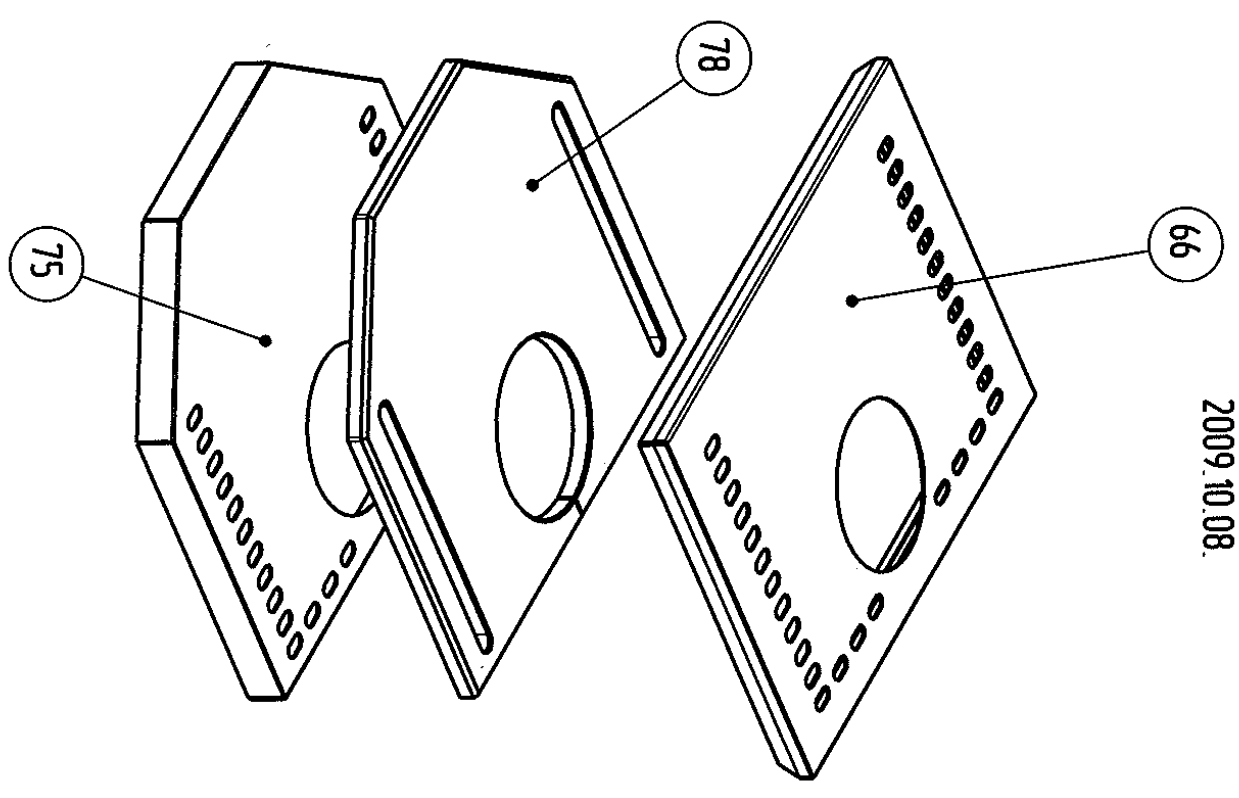

KF 108 PLUTO
2009.10.08.

KF 108 PLUTO
2009.10.08.

KF 108 PLUTO
2009.10.08.

KF 198 PLUTO
2006.04.21.

POS.	ARTIKELBEZEICHNUNG		ARTIKEL-NR.	PREIS-	TYP(EN)
Ssz.	MEGNEVEZÉS		KODSZAM	GRUPPE	TIPUS(OK)
1	ROBAX SCHAUGLAS 320x320x4mm	W	198715001	CB	1-5, 7-9,15-52,55,71-73,76,77
1	ROBAX ÜVEG 320X320X4	Sap	111837		
2	GRIFF GRADE SCHWARZ OH BESCHL FÜR HEIZTÜR	W	198715004	LA	1,22,27,29,30,42,44,
2	ZÁRFOGANTYÚ HEG. FESTETT FEKETE	Sap	W5005400430094		
2	GRIFF GRADE GUSSGRAU OH BESCH FÜR HEIZTÜR	W	198715002	MA	2-5,7-9,15,17-21,23,25,26,28,31, 33,35,36,39-41,43,47-52,71-73,
2	ZÁRFOGANTYÚ HEG. FESTETT SZÜRKE	Sap	W5005400430194		
3	GRIFF SCHWARZ BESCHL VERCH. FÜR HEIZTÜR	W	198715228	NA	1,22,27,29,30,
3	ZÁRFOGANTYÚ SZERELT (FEKETE CNS DÍSZLÉC)	Sap	W5005401440720		
3	GRIFF GUSSGRAU BESCHL. VERCHR. FÜR HEIZTÜR	W	198715229	NA	2-5,7-9,15,17-21,23,25,26,28,31, 33,35-43,47-52,68,71-73;
3	ZÁRFOGANTYÚ SZERELT (SZÜRKE CNS DÍSZLÉC)	Sap	W5005401440620		
5	FEDER FÜR TÜR 13x198	W	198715007	FA	ALLE
5	AJTÓRUGÓ	Sap	105390		
6	UMLENKPLATTE (ABGAS-)SCHAM (PLU)	W	198716008	SA	ALLE
6	FÜSTJÁRATELOSZTÓ SAMOTT	Sap	100797		
7	STEIN HINTEN GEBOHRT (PLU) ALA ER.DU: 126507 (2009.09.23)	W	108715000	IA	ALLE
7	HÁTSÓ SAMOTT IDOM FÚRT (PLU-B)	Sap	W6005408420000		
7	STEIN HINTEN GEBOHRT (PLUTO) AB 2009.09.23.	W	108715019	KA	ALLE
7	HÁTSÓ KESKENY TÉGLA 2 LYUKKAL PLUTO	Sap	126507		
8	SEITENSTEIN GROSS SCHAMOTTE RE/LI 320X217X32	W	109710061	MA	1-73; 76;77
8	OLDAL SAMOTT NAGY JOBB/BAL 320X217X32	Sap	100044		
9	SEITENSTEIN KLEIN SCHAMOTTE RE/LI 320X88X32	W	195710024	HA	1-73;76,77
9	OLDAL SAMOTT KICSI JOBB/BAL 320X88X32	Sap	100805		
14	ASCHEKASTEN MIT GRIFF GESCHW.	W	198716017	VA	ALLE
14	HAMULÁDA HEG.	Sap	W5018601300996		
15	UNTERLEGSCHIEBE FÜR TÜRSCHARNIER	W	198715017	EA	ALLE
15	HÉZAGOLÓ ALÁTÉT	Sap	W5005400210070		
16	HEIZTÜR GESCHW. LACKIERT SCHWARZ	W	108715001	XA	1,22,27,29,30,32,42,44,45
16	TÜZELÓAJTÓ HEG. FESTETT FEKETE	Sap	W5005408370094		
16	HEIZTÜR GESCHW. LACKIERT GUSSGRAU	W	108715002	XA	2-5,7-9,15,17-21-26,28,31, 33-41,43,46-52,68,71-73; 76;
16	TÜZELÓAJTÓ HEG. FESTETT SZÜRKE	Sap	W5005408370194		