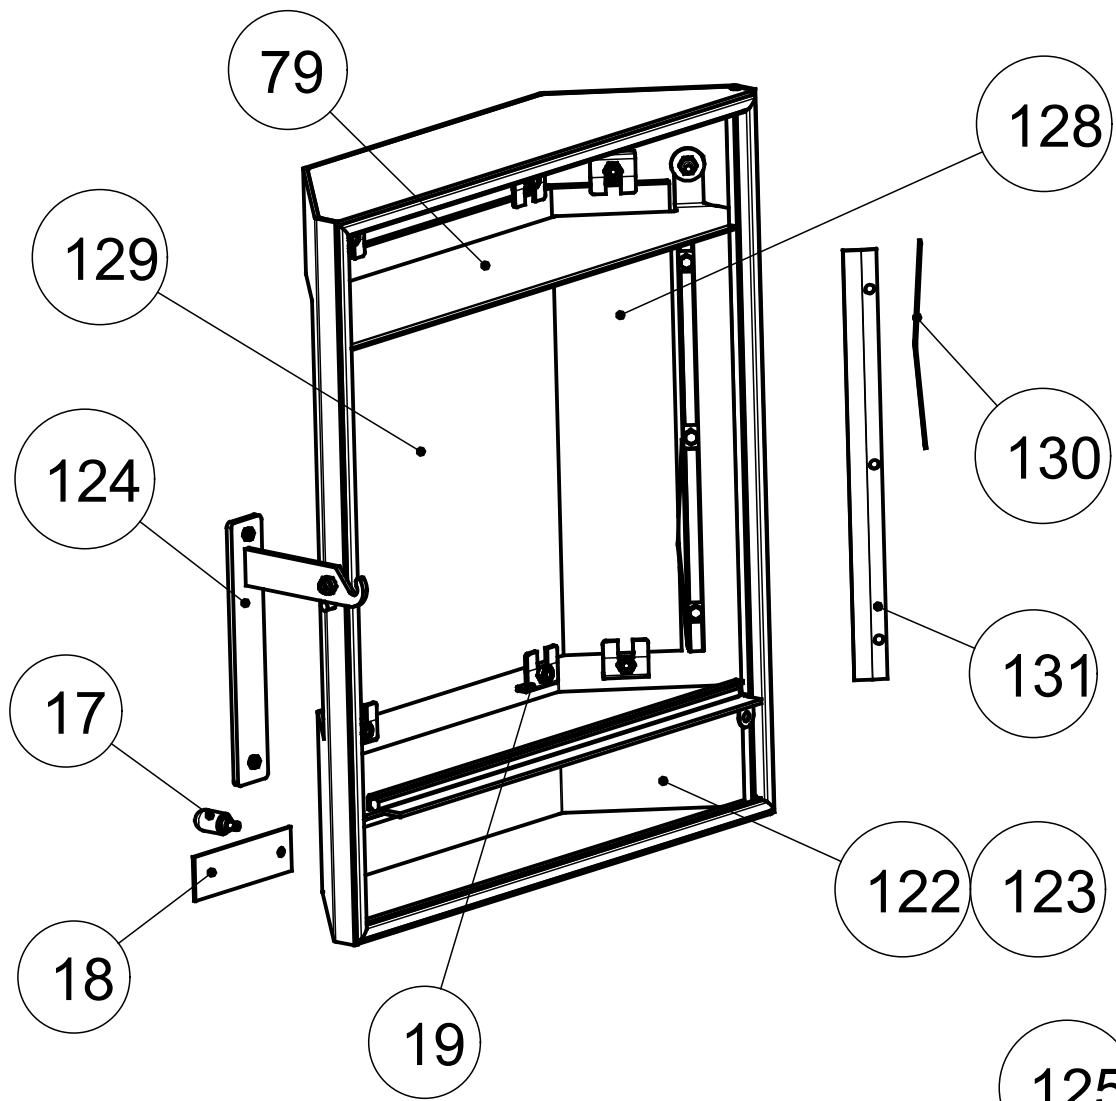

KF 108 PLUTO
2009.10.08.

KF 108 PLUTO
2009.10.08.

KF 108 PLUTO
2009.10.08.

KF 198 PLUTO
2006.04.21.

POS.	ARTIKELBEZEICHNUNG		ARTIKEL-NR.	PREIS-	TYP(EN)
Ssz.	MEGNEVEZÉS		KODSZAM	GRUPPE	TIPUS(OK)
1	ROBAX SCHAUGLAS 320x320x4mm	W	198715001	CB	1-5, 7-9,15-52,55,71-73,76,77
1	ROBAX ÜVEG 320X320X4	Sap	111837		
2	GRIFF GRADE SCHWARZ OH BESCHL FÜR HEIZTÜR	W	198715004	LA	1,22,27,29,30,42,44,
2	ZÁRFOGANTYÚ HEG. FESTETT FEKETE	Sap	W5005400430094		
2	GRIFF GRADE GUSSGRAU OH BESCH FÜR HEIZTÜR	W	198715002	MA	2-5,7-9,15,17-21,23,25,26,28,31, 33,35,36,39-41,43,47-52,71-73,
2	ZÁRFOGANTYÚ HEG. FESTETT SZÜRKE	Sap	W5005400430194		
3	GRIFF SCHWARZ BESCHL VERCH. FÜR HEIZTÜR	W	198715228	NA	1,22,27,29,30,
3	ZÁRFOGANTYÚ SZERELT (FEKETE CNS DÍSZLÉC)	Sap	W5005401440720		
3	GRIFF GUSSGRAU BESCHL. VERCHR. FÜR HEIZTÜR	W	198715229	NA	2-5,7-9,15,17-21,23,25,26,28,31, 33,35-43,47-52,68,71-73;
3	ZÁRFOGANTYÚ SZERELT (SZÜRKE CNS DÍSZLÉC)	Sap	W5005401440620		
5	FEDER FÜR TÜR 13x198	W	198715007	FA	ALLE
5	AJTÓRUGÓ	Sap	105390		
6	UMLENKPLATTE (ABGAS-)SCHAM (PLU)	W	198716008	SA	ALLE
6	FÜSTJÁRATELOSZTÓ SAMOTT	Sap	100797		
7	STEIN HINTEN GEBOHRT (PLU) ALA ER.DU: 126507 (2009.09.23)	W	108715000	IA	ALLE
7	HÁTSÓ SAMOTT IDOM FÚRT (PLU-B)	Sap	W6005408420000		
7	STEIN HINTEN GEBOHRT (PLUTO) AB 2009.09.23.	W	108715019	KA	ALLE
7	HÁTSÓ KESKENY TÉGLA 2 LYUKKAL PLUTO	Sap	126507		
8	SEITENSTEIN GROSS SCHAMOTTE RE/LI 320X217X32	W	109710061	MA	1-73; 76;77
8	OLDAL SAMOTT NAGY JOBB/BAL 320X217X32	Sap	100044		
9	SEITENSTEIN KLEIN SCHAMOTTE RE/LI 320X88X32	W	195710024	HA	1-73;76,77
9	OLDAL SAMOTT KICSI JOBB/BAL 320X88X32	Sap	100805		
14	ASCHEKASTEN MIT GRIFF GESCHW.	W	198716017	VA	ALLE
14	HAMULÁDA HEG.	Sap	W5018601300996		
15	UNTERLEGSCHIEBE FÜR TÜRSCHARNIER	W	198715017	EA	ALLE
15	HÉZAGOLÓ ALÁTÉT	Sap	W5005400210070		
16	HEIZTÜR GESCHW. LACKIERT SCHWARZ	W	108715001	XA	1,22,27,29,30,32,42,44,45
16	TÜZELÓAJTÓ HEG. FESTETT FEKETE	Sap	W5005408370094		
16	HEIZTÜR GESCHW. LACKIERT GUSSGRAU	W	108715002	XA	2-5,7-9,15,17-21-26,28,31, 33-41,43,46-52,68,71-73; 76;
16	TÜZELÓAJTÓ HEG. FESTETT SZÜRKE	Sap	W5005408370194		