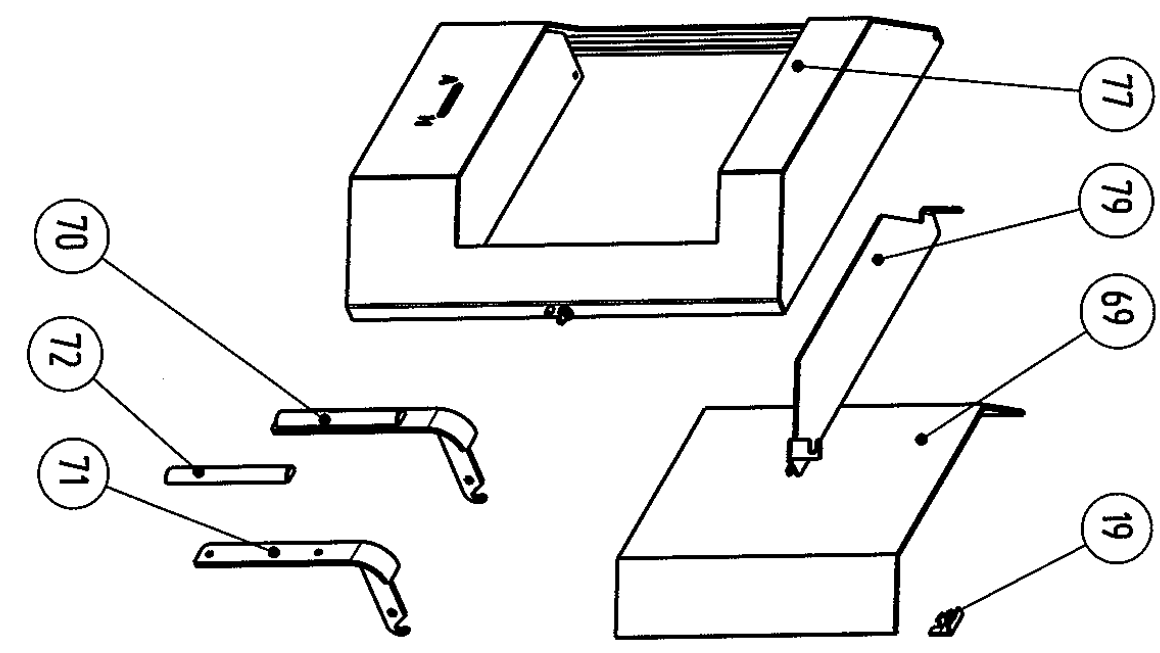

KF 108 PLUTO
2009.10.08.

KF 108 PLUTO
2009.10.08.

KF 108 PLUTO
2009.10.08.

KF 198 PLUTO
2006.04.21.

POS.	ARTIKELBEZEICHNUNG		ARTIKEL-NR.	PREIS-	TYP(EN)
Ssz.	MEGNEVEZÉS		KODSZAM	GRUPPE	TIPUS(OK)
1	ROBAX SCHAUGLAS 320x320x4mm	W	198715001	CB	1-5, 7-9,15-52,55,71-73,76,77
1	ROBAX ÜVEG 320X320X4	Sap	111837		
2	GRIFF GRADE SCHWARZ OH BESCHL FÜR HEIZTÜR	W	198715004	LA	1,22,27,29,30,42,44,
2	ZÁRFOGANTYÚ HEG. FESTETT FEKETE	Sap	W5005400430094		
2	GRIFF GRADE GUSSGRAU OH BESCH FÜR HEIZTÜR	W	198715002	MA	2-5,7-9,15,17-21,23,25,26,28,31, 33,35,36,39-41,43,47-52,71-73,
2	ZÁRFOGANTYÚ HEG. FESTETT SZÜRKE	Sap	W5005400430194		
3	GRIFF SCHWARZ BESCHL VERCH. FÜR HEIZTÜR	W	198715228	NA	1,22,27,29,30,
3	ZÁRFOGANTYÚ SZERELT (FEKETE CNS DÍSZLÉC)	Sap	W5005401440720		
3	GRIFF GUSSGRAU BESCHL. VERCHR. FÜR HEIZTÜR	W	198715229	NA	2-5,7-9,15,17-21,23,25,26,28,31, 33,35-43,47-52,68,71-73;
3	ZÁRFOGANTYÚ SZERELT (SZÜRKE CNS DÍSZLÉC)	Sap	W5005401440620		
5	FEDER FÜR TÜR 13x198	W	198715007	FA	ALLE
5	AJTÓRUGÓ	Sap	105390		
6	UMLENKPLATTE (ABGAS-)SCHAM (PLU)	W	198716008	SA	ALLE
6	FÜSTJÁRATELOSZTÓ SAMOTT	Sap	100797		
7	STEIN HINTEN GEBOHRT (PLU) ALA ER.DU: 126507 (2009.09.23)	W	108715000	IA	ALLE
7	HÁTSÓ SAMOTT IDOM FÚRT (PLU-B)	Sap	W6005408420000		
7	STEIN HINTEN GEBOHRT (PLUTO) AB 2009.09.23.	W	108715019	KA	ALLE
7	HÁTSÓ KESKENY TÉGLA 2 LYUKKAL PLUTO	Sap	126507		
8	SEITENSTEIN GROSS SCHAMOTTE RE/LI 320X217X32	W	109710061	MA	1-73; 76;77
8	OLDAL SAMOTT NAGY JOBB/BAL 320X217X32	Sap	100044		
9	SEITENSTEIN KLEIN SCHAMOTTE RE/LI 320X88X32	W	195710024	HA	1-73;76,77
9	OLDAL SAMOTT KICSI JOBB/BAL 320X88X32	Sap	100805		
14	ASCHEKASTEN MIT GRIFF GESCHW.	W	198716017	VA	ALLE
14	HAMULÁDA HEG.	Sap	W5018601300996		
15	UNTERLEGSCHIEBE FÜR TÜRSCHARNIER	W	198715017	EA	ALLE
15	HÉZAGOLÓ ALÁTÉT	Sap	W5005400210070		
16	HEIZTÜR GESCHW. LACKIERT SCHWARZ	W	108715001	XA	1,22,27,29,30,32,42,44,45
16	TÜZELÓAJTÓ HEG. FESTETT FEKETE	Sap	W5005408370094		
16	HEIZTÜR GESCHW. LACKIERT GUSSGRAU	W	108715002	XA	2-5,7-9,15,17-21-26,28,31, 33-41,43,46-52,68,71-73; 76;
16	TÜZELÓAJTÓ HEG. FESTETT SZÜRKE	Sap	W5005408370194		