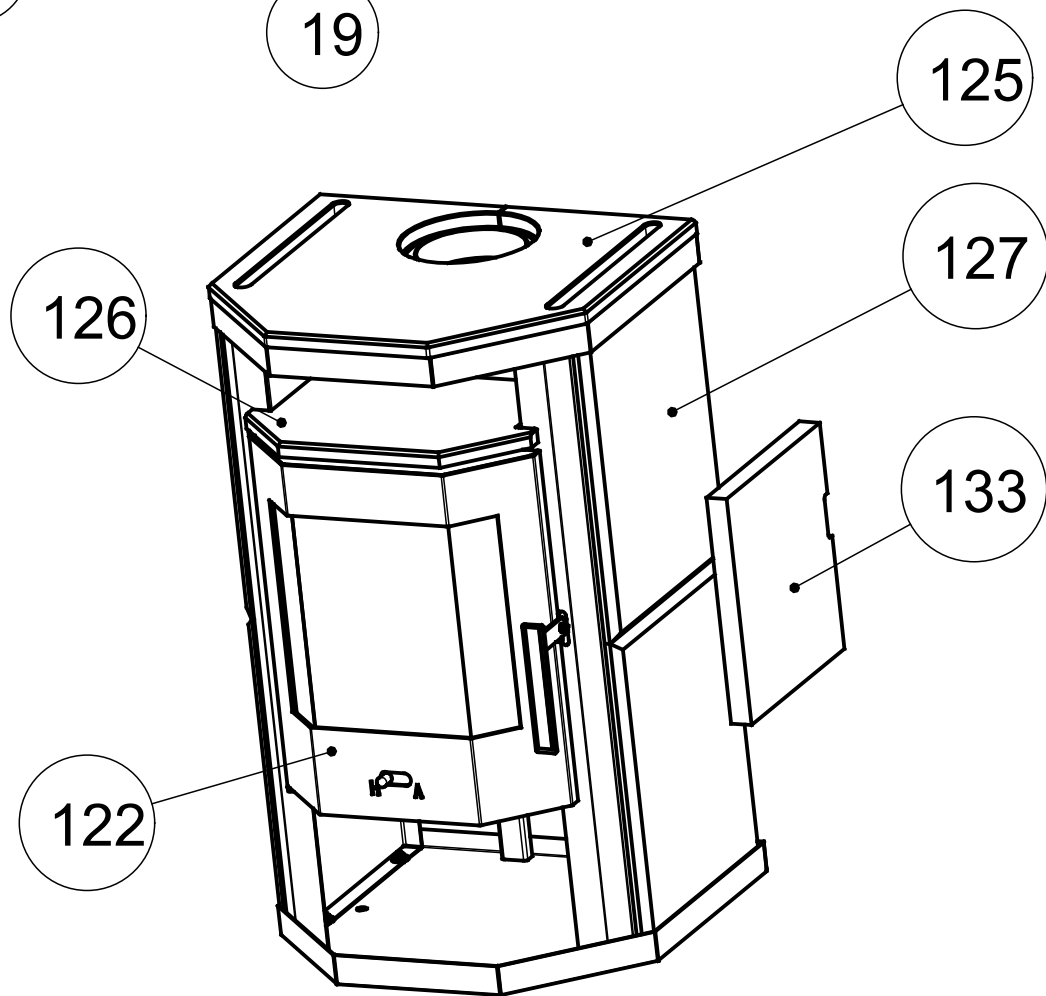

KF 108 PLUTO
2009.10.08.

KF 108 PLUTO
2009.10.08.

KF 108 PLUTO
2009.10.08.

KF 198 PLUTO
2006.04.21.

POS.	ARTIKELBEZEICHNUNG		ARTIKEL-NR.	PREIS-	TYP(EN)
Ssz.	MEGNEVEZÉS		KODSZAM	GRUPPE	TIPUS(OK)
1	ROBAX SCHAUGLAS 320x320x4mm	W	198715001	CB	1-5, 7-9,15-52,55,71-73,76,77
1	ROBAX ÜVEG 320X320X4	Sap	111837		
2	GRIFF GRADE SCHWARZ OH BESCHL FÜR HEIZTÜR	W	198715004	LA	1,22,27,29,30,42,44,
2	ZÁRFOGANTYÚ HEG. FESTETT FEKETE	Sap	W5005400430094		
2	GRIFF GRADE GUSSGRAU OH BESCH FÜR HEIZTÜR	W	198715002	MA	2-5,7-9,15,17-21,23,25,26,28,31, 33,35,36,39-41,43,47-52,71-73,
2	ZÁRFOGANTYÚ HEG. FESTETT SZÜRKE	Sap	W5005400430194		
3	GRIFF SCHWARZ BESCHL VERCH. FÜR HEIZTÜR	W	198715228	NA	1,22,27,29,30,
3	ZÁRFOGANTYÚ SZERELT (FEKETE CNS DÍSZLÉC)	Sap	W5005401440720		
3	GRIFF GUSSGRAU BESCHL. VERCHR. FÜR HEIZTÜR	W	198715229	NA	2-5,7-9,15,17-21,23,25,26,28,31, 33,35-43,47-52,68,71-73;
3	ZÁRFOGANTYÚ SZERELT (SZÜRKE CNS DÍSZLÉC)	Sap	W5005401440620		
5	FEDER FÜR TÜR 13x198	W	198715007	FA	ALLE
5	AJTÓRUGÓ	Sap	105390		
6	UMLENKPLATTE (ABGAS-)SCHAM (PLU)	W	198716008	SA	ALLE
6	FÜSTJÁRATELOSZTÓ SAMOTT	Sap	100797		
7	STEIN HINTEN GEBOHRT (PLU) ALA ER.DU: 126507 (2009.09.23)	W	108715000	IA	ALLE
7	HÁTSÓ SAMOTT IDOM FÚRT (PLU-B)	Sap	W6005408420000		
7	STEIN HINTEN GEBOHRT (PLUTO) AB 2009.09.23.	W	108715019	KA	ALLE
7	HÁTSÓ KESKENY TÉGLA 2 LYUKKAL PLUTO	Sap	126507		
8	SEITENSTEIN GROSS SCHAMOTTE RE/LI 320X217X32	W	109710061	MA	1-73; 76;77
8	OLDAL SAMOTT NAGY JOBB/BAL 320X217X32	Sap	100044		
9	SEITENSTEIN KLEIN SCHAMOTTE RE/LI 320X88X32	W	195710024	HA	1-73;76,77
9	OLDAL SAMOTT KICSI JOBB/BAL 320X88X32	Sap	100805		
14	ASCHEKASTEN MIT GRIFF GESCHW.	W	198716017	VA	ALLE
14	HAMULÁDA HEG.	Sap	W5018601300996		
15	UNTERLEGSCHIEBE FÜR TÜRSCHARNIER	W	198715017	EA	ALLE
15	HÉZAGOLÓ ALÁTÉT	Sap	W5005400210070		
16	HEIZTÜR GESCHW. LACKIERT SCHWARZ	W	108715001	XA	1,22,27,29,30,32,42,44,45
16	TÜZELÓAJTÓ HEG. FESTETT FEKETE	Sap	W5005408370094		
16	HEIZTÜR GESCHW. LACKIERT GUSSGRAU	W	108715002	XA	2-5,7-9,15,17-21-26,28,31, 33-41,43,46-52,68,71-73; 76;
16	TÜZELÓAJTÓ HEG. FESTETT SZÜRKE	Sap	W5005408370194		