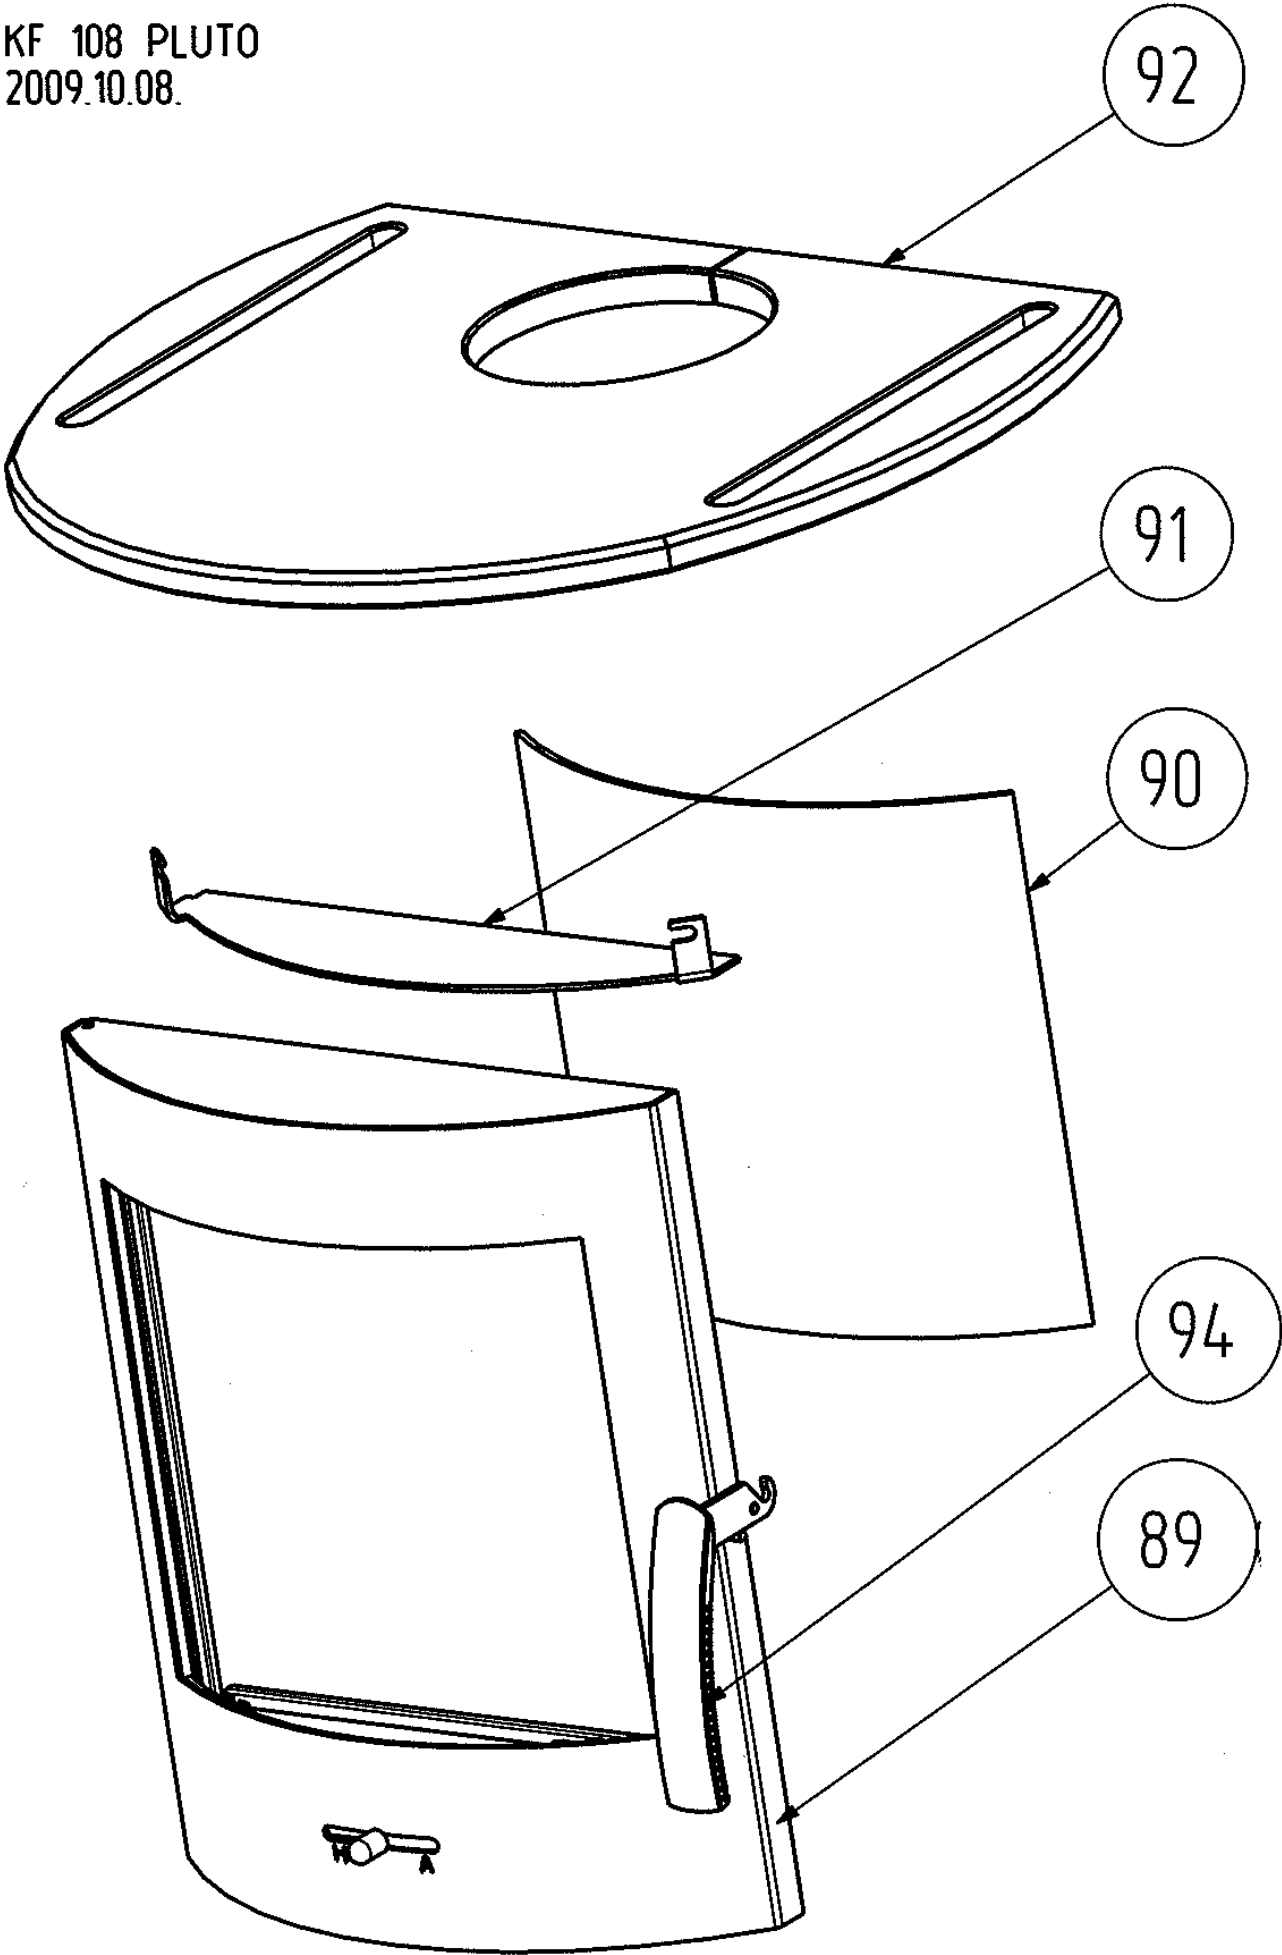

KF 108 PLUTO
2009.10.08.