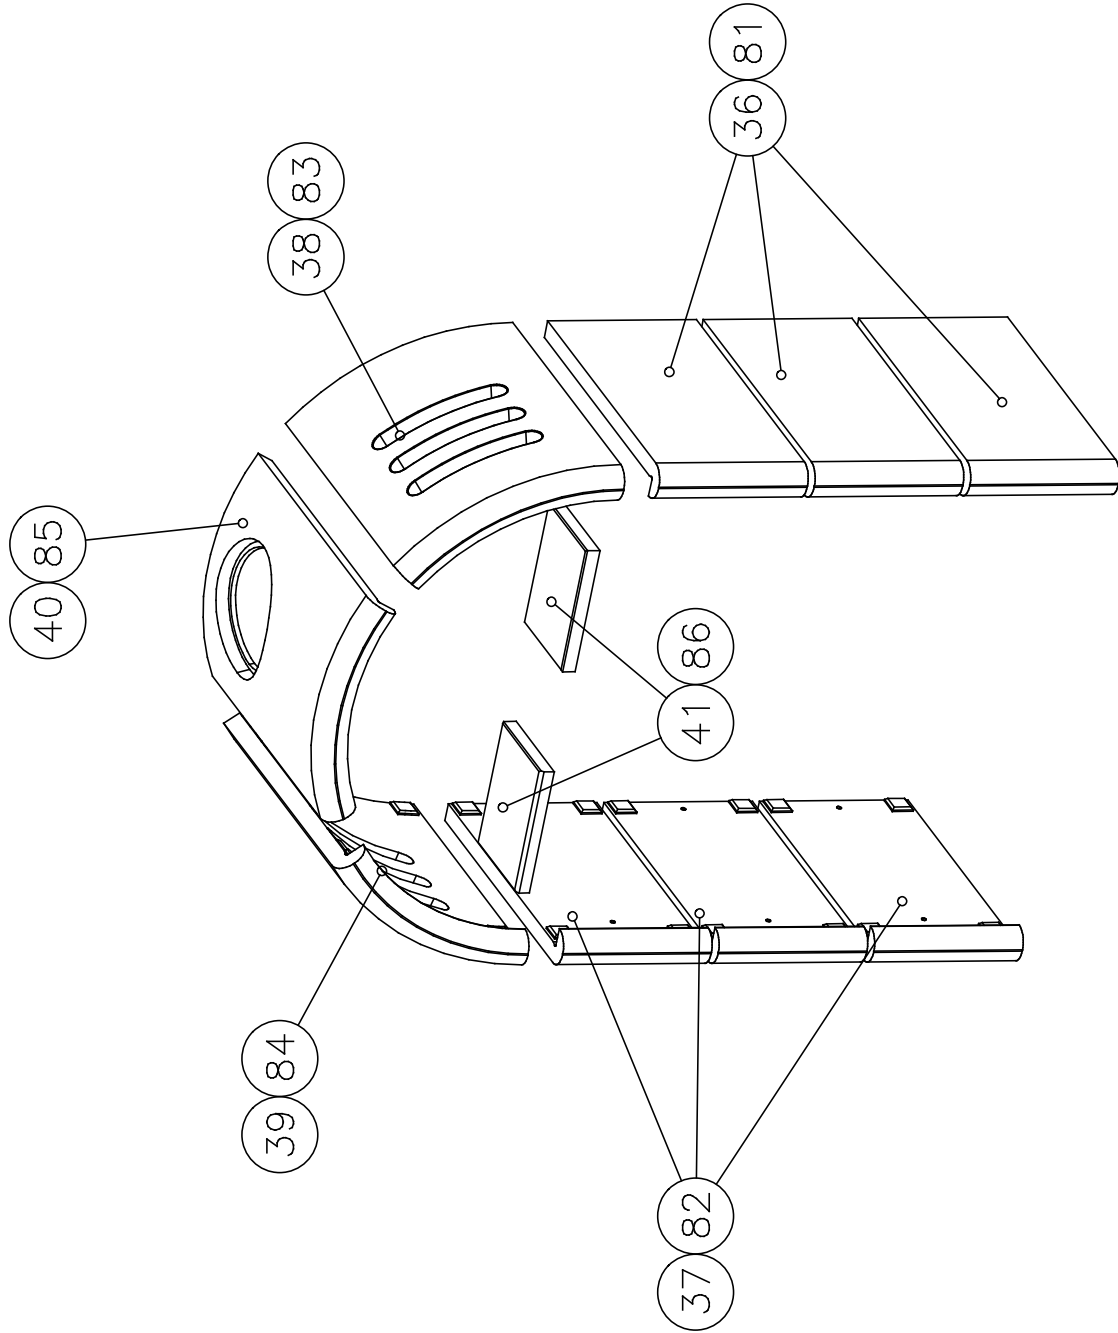

KF 108 PLUTO
2009.10.08.

KF 108 PLUTO
2009.10.08.

KF 108 PLUTO
2009.10.08.

KF 198 PLUTO
2006.04.21.

POS.	ARTIKELBEZEICHNUNG		ARTIKEL-NR.	PREIS-	TYP(EN)
Ssz.	MEGNEVEZÉS		KODSZAM	GRUPPE	TIPUS(OK)
1	ROBAX SCHAUGLAS 320x320x4mm	W	198715001	CB	1-5, 7-9,15-52,55,71-73,76,77
1	ROBAX ÜVEG 320X320X4	Sap	111837		
2	GRIFF GRADE SCHWARZ OH BESCHL FÜR HEIZTÜR	W	198715004	LA	1,22,27,29,30,42,44,
2	ZÁRFOGANTYÚ HEG. FESTETT FEKETE	Sap	W5005400430094		
2	GRIFF GRADE GUSSGRAU OH BESCH FÜR HEIZTÜR	W	198715002	MA	2-5,7-9,15,17-21,23,25,26,28,31, 33,35,36,39-41,43,47-52,71-73,
2	ZÁRFOGANTYÚ HEG. FESTETT SZÜRKE	Sap	W5005400430194		
3	GRIFF SCHWARZ BESCHL VERCH. FÜR HEIZTÜR	W	198715228	NA	1,22,27,29,30,
3	ZÁRFOGANTYÚ SZERELT (FEKETE CNS DÍSZLÉC)	Sap	W5005401440720		
3	GRIFF GUSSGRAU BESCHL. VERCHR. FÜR HEIZTÜR	W	198715229	NA	2-5,7-9,15,17-21,23,25,26,28,31, 33,35-43,47-52,68,71-73;
3	ZÁRFOGANTYÚ SZERELT (SZÜRKE CNS DÍSZLÉC)	Sap	W5005401440620		
5	FEDER FÜR TÜR 13x198	W	198715007	FA	ALLE
5	AJTÓRUGÓ	Sap	105390		
6	UMLENKPLATTE (ABGAS-)SCHAM (PLU)	W	198716008	SA	ALLE
6	FÜSTJÁRATELOSZTÓ SAMOTT	Sap	100797		
7	STEIN HINTEN GEBOHRT (PLU) ALA ER.DU: 126507 (2009.09.23)	W	108715000	IA	ALLE
7	HÁTSÓ SAMOTT IDOM FÚRT (PLU-B)	Sap	W6005408420000		
7	STEIN HINTEN GEBOHRT (PLUTO) AB 2009.09.23.	W	108715019	KA	ALLE
7	HÁTSÓ KESKENY TÉGLA 2 LYUKKAL PLUTO	Sap	126507		
8	SEITENSTEIN GROSS SCHAMOTTE RE/LI 320X217X32	W	109710061	MA	1-73; 76;77
8	OLDAL SAMOTT NAGY JOBB/BAL 320X217X32	Sap	100044		
9	SEITENSTEIN KLEIN SCHAMOTTE RE/LI 320X88X32	W	195710024	HA	1-73;76,77
9	OLDAL SAMOTT KICSI JOBB/BAL 320X88X32	Sap	100805		
14	ASCHEKASTEN MIT GRIFF GESCHW.	W	198716017	VA	ALLE
14	HAMULÁDA HEG.	Sap	W5018601300996		
15	UNTERLEGSCHIEBE FÜR TÜRSCHARNIER	W	198715017	EA	ALLE
15	HÉZAGOLÓ ALÁTÉT	Sap	W5005400210070		
16	HEIZTÜR GESCHW. LACKIERT SCHWARZ	W	108715001	XA	1,22,27,29,30,32,42,44,45
16	TÜZELÓAJTÓ HEG. FESTETT FEKETE	Sap	W5005408370094		
16	HEIZTÜR GESCHW. LACKIERT GUSSGRAU	W	108715002	XA	2-5,7-9,15,17-21-26,28,31, 33-41,43,46-52,68,71-73; 76;
16	TÜZELÓAJTÓ HEG. FESTETT SZÜRKE	Sap	W5005408370194		