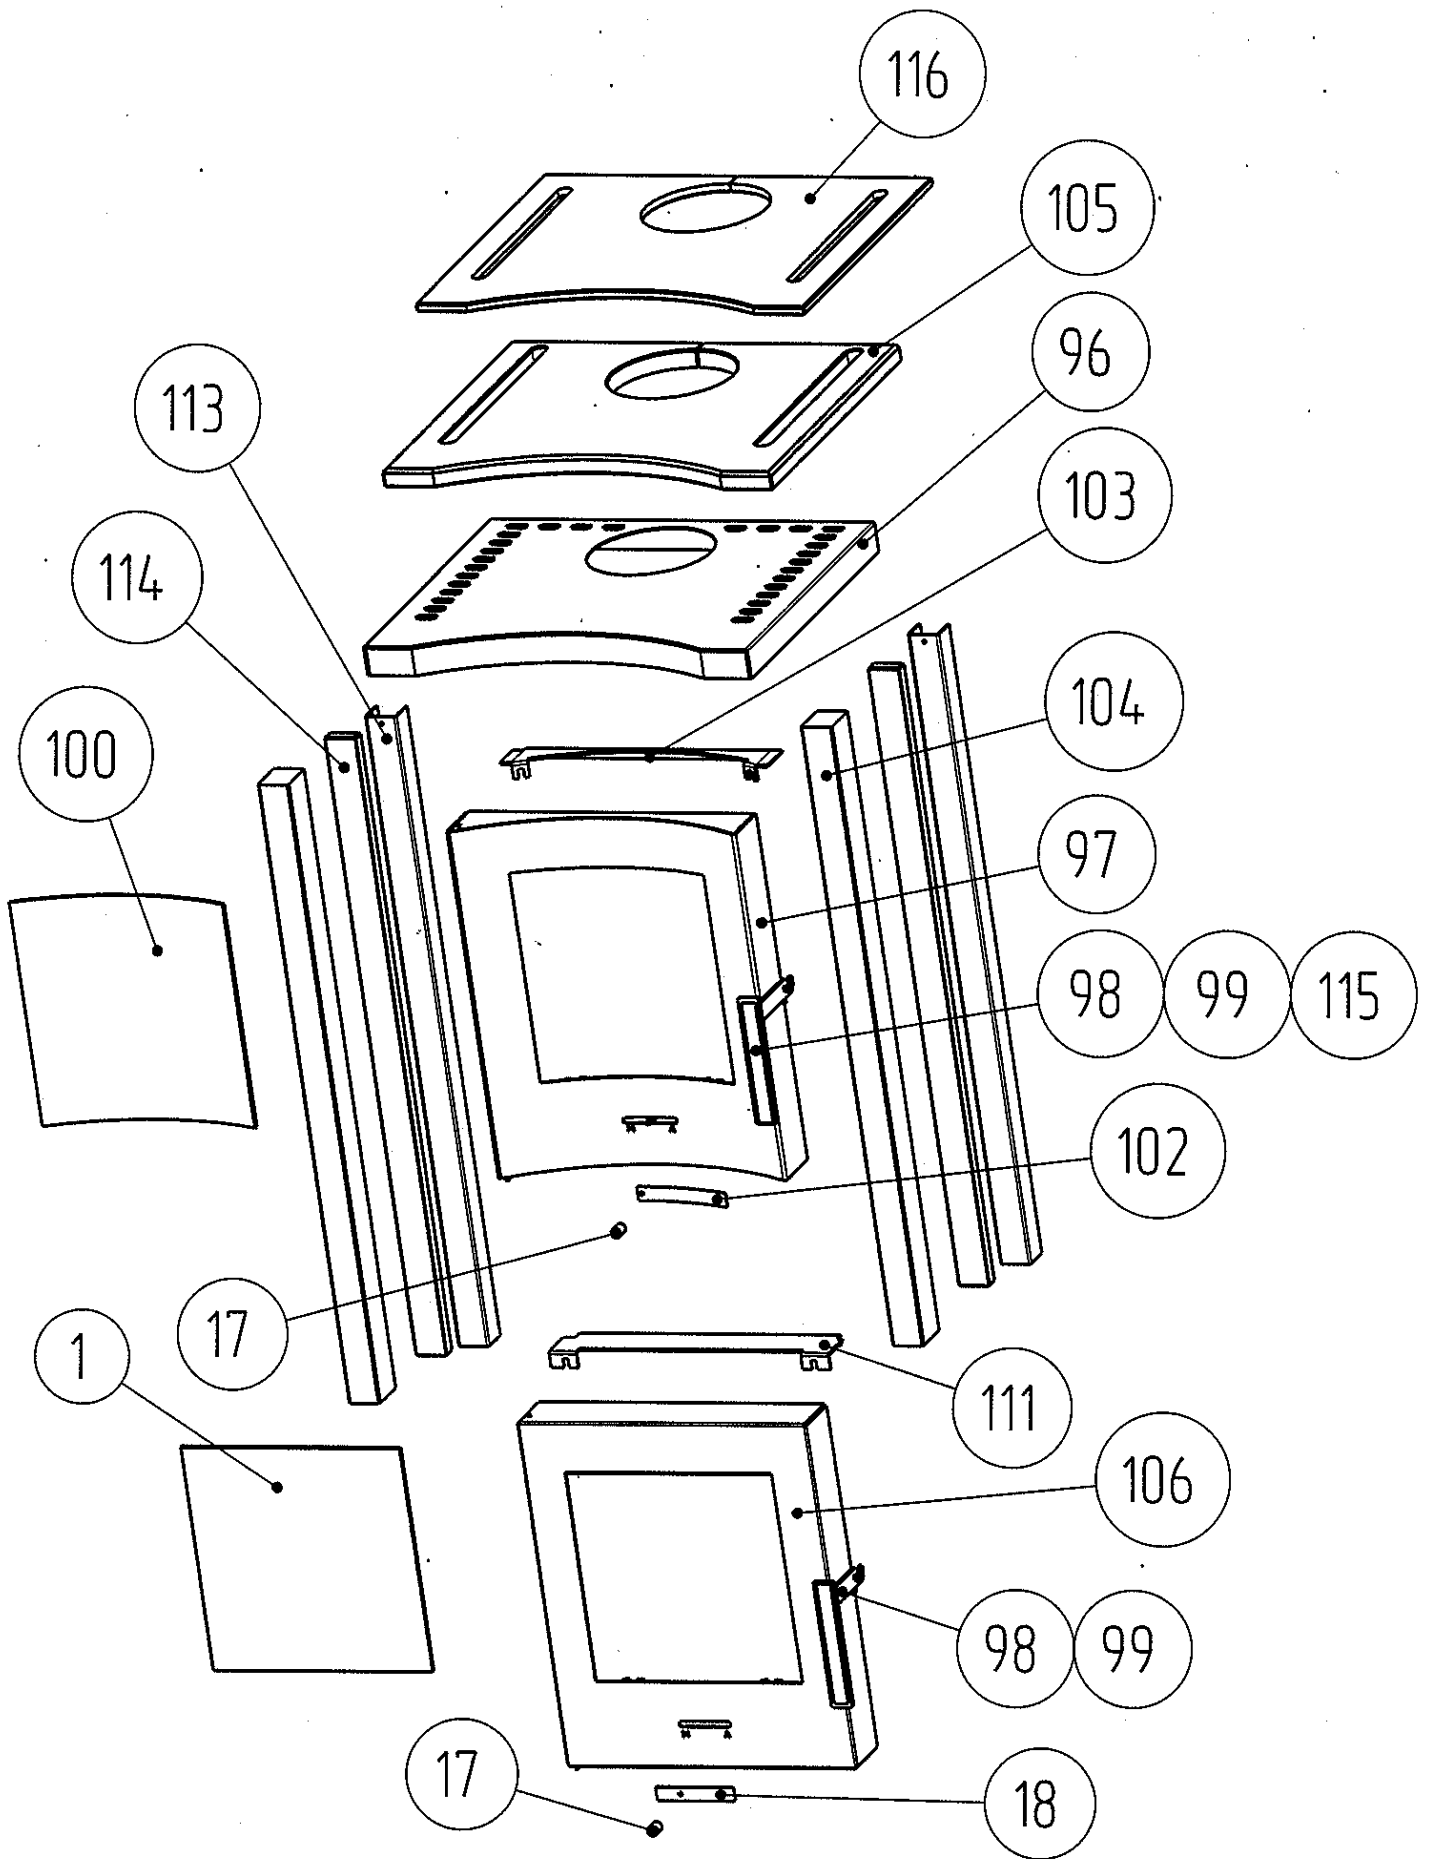

KF 108 PLUTO
2009.10.08.

KF 108 PLUTO
2009.10.08.

KF 108 PLUTO
2009.10.08.

KF 198 PLUTO
2006.04.21.

POS.	ARTIKELBEZEICHNUNG		ARTIKEL-NR.	PREIS-	TYP(EN)
Ssz.	MEGNEVEZÉS		KODSZAM	GRUPPE	TIPUS(OK)
1	ROBAX SCHAUGLAS 320x320x4mm	W	198715001	CB	1-5, 7-9,15-52,55,71-73,76,77
1	ROBAX ÜVEG 320X320X4	Sap	111837		
2	GRIFF GRADE SCHWARZ OH BESCHL FÜR HEIZTÜR	W	198715004	LA	1,22,27,29,30,42,44,
2	ZÁRFOGANTYÚ HEG. FESTETT FEKETE	Sap	W5005400430094		
2	GRIFF GRADE GUSSGRAU OH BESCH FÜR HEIZTÜR	W	198715002	MA	2-5,7-9,15,17-21,23,25,26,28,31, 33,35,36,39-41,43,47-52,71-73,
2	ZÁRFOGANTYÚ HEG. FESTETT SZÜRKE	Sap	W5005400430194		
3	GRIFF SCHWARZ BESCHL VERCH. FÜR HEIZTÜR	W	198715228	NA	1,22,27,29,30,
3	ZÁRFOGANTYÚ SZERELT (FEKETE CNS DÍSZLÉC)	Sap	W5005401440720		
3	GRIFF GUSSGRAU BESCHL. VERCHR. FÜR HEIZTÜR	W	198715229	NA	2-5,7-9,15,17-21,23,25,26,28,31, 33,35-43,47-52,68,71-73;
3	ZÁRFOGANTYÚ SZERELT (SZÜRKE CNS DÍSZLÉC)	Sap	W5005401440620		
5	FEDER FÜR TÜR 13x198	W	198715007	FA	ALLE
5	AJTÓRUGÓ	Sap	105390		
6	UMLENKPLATTE (ABGAS-)SCHAM (PLU)	W	198716008	SA	ALLE
6	FÜSTJÁRATELOSZTÓ SAMOTT	Sap	100797		
7	STEIN HINTEN GEBOHRT (PLU) ALA ER.DU: 126507 (2009.09.23)	W	108715000	IA	ALLE
7	HÁTSÓ SAMOTT IDOM FÚRT (PLU-B)	Sap	W6005408420000		
7	STEIN HINTEN GEBOHRT (PLUTO) AB 2009.09.23.	W	108715019	KA	ALLE
7	HÁTSÓ KESKENY TÉGLA 2 LYUKKAL PLUTO	Sap	126507		
8	SEITENSTEIN GROSS SCHAMOTTE RE/LI 320X217X32	W	109710061	MA	1-73; 76;77
8	OLDAL SAMOTT NAGY JOBB/BAL 320X217X32	Sap	100044		
9	SEITENSTEIN KLEIN SCHAMOTTE RE/LI 320X88X32	W	195710024	HA	1-73;76,77
9	OLDAL SAMOTT KICSI JOBB/BAL 320X88X32	Sap	100805		
14	ASCHEKASTEN MIT GRIFF GESCHW.	W	198716017	VA	ALLE
14	HAMULÁDA HEG.	Sap	W5018601300996		
15	UNTERLEGSCHIEBE FÜR TÜRSCHARNIER	W	198715017	EA	ALLE
15	HÉZAGOLÓ ALÁTÉT	Sap	W5005400210070		
16	HEIZTÜR GESCHW. LACKIERT SCHWARZ	W	108715001	XA	1,22,27,29,30,32,42,44,45
16	TÜZELÓAJTÓ HEG. FESTETT FEKETE	Sap	W5005408370094		
16	HEIZTÜR GESCHW. LACKIERT GUSSGRAU	W	108715002	XA	2-5,7-9,15,17-21-26,28,31, 33-41,43,46-52,68,71-73; 76;
16	TÜZELÓAJTÓ HEG. FESTETT SZÜRKE	Sap	W5005408370194		