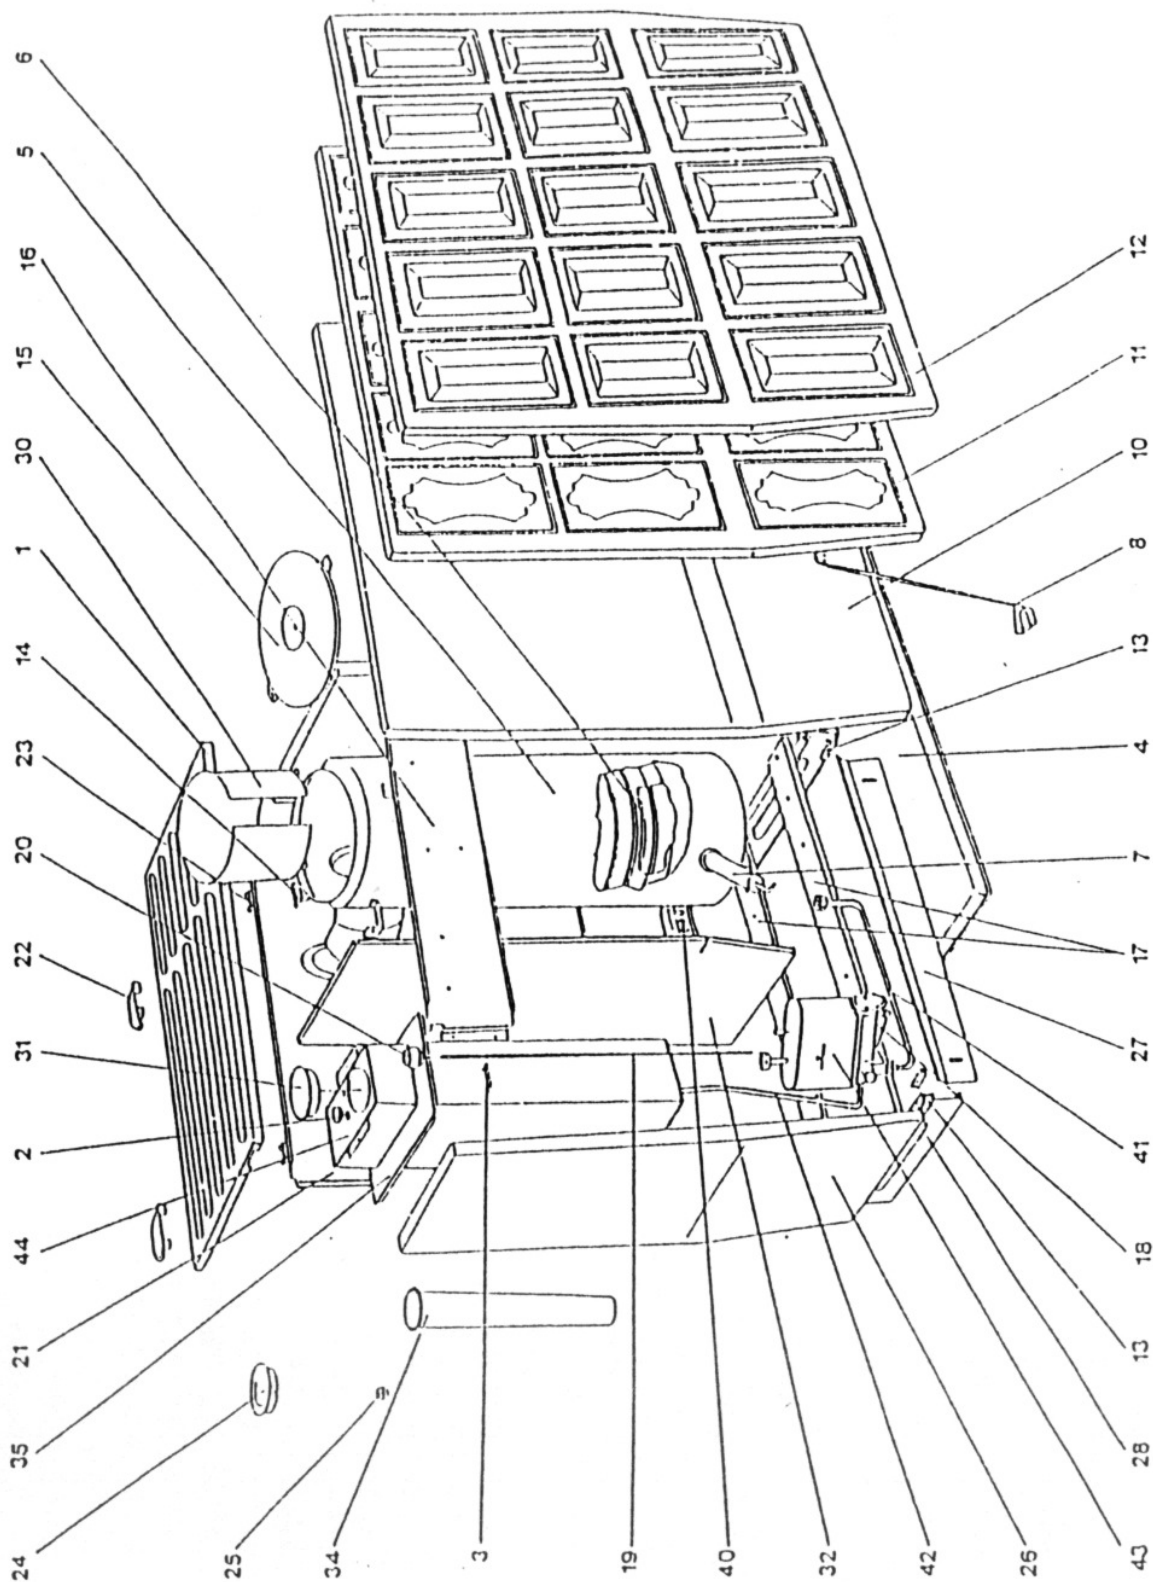

ERSATZTEILLISTE / PÓTALKATRÉSZ LISTA
FÜR ÖLOFEN / OLAJKÁLYHÁHOZ
TYP / TÍPUS: *OU*

POS.	ARTIKELBEZEICHNUNG		ARTIKEL-NR.	PREIS-	TYP(EN)
Ssz.	MEGNEVEZÉS		KÓDSZÁM	GRUPPE	TIPUS(OK)
01	ABDECKUNG ZIMT NML ER.DU: W140073610020	W	437710000	UA	1,2,3,6,7 11,12,13, 14
01	Dísztető, fahéj	Sap	W1400736100		
01	ABDECKUNG MONT (ABDECKBLECH) ZIMT OU		437710008	XA	1,2,3,6,7,10,11,12,13,14,
01	DÍSZTETŐ SZER ZOM FAHÉJ SÖT (OU)		W140073610020		
01	ABDECKUNG ROTBRAUN	W	437710150	AB	4,5,9,8 15
01	Dísztető, majolika barna	Sap	W1400735100		
02	ABSPERRKNEBEL +/- F. TANKVENTIL	W	437710001	DA	ALLE
02	Forgatógomb hőre kem.műanyag	Sap	113522		MINDEGYIK
03	ANSCHLAGFEDER VORM. F. VARIOKNEBEL	W	406402200	EA	1,2,3,4,5 11,12,13,14
03	Vario rúgó, előszerelt	Sap	W2406402200		
04	BODENWANNE ZIMT	W	437710002	QA	1,2,3,6,7 13,14
04	Fenéklap, 6-os sötét	Sap	W1400956000		
04	BODENWANNE DUNKELBRAUN	W	437710052	RA	4,5,8,9,10 11,12,15
04	Fenéklap, barna	Sap	W1400951000		
05	BRENNERAGREGAT KPL. F. 4-5 KW GERÄTE	W	437710105	EB	1,2,3,4,5
05	Égőberendezés 4 - 5 kw	Sap	W5043707890096		
05	BRENNERAGREGAT KPL. F. 4,3 KW GERÄTE	W	437710109	XA	13,14,15
05	Égőberendezés égőhenger 4,3 kW	Sap	W5043707891596		
05	BRENNERAGREGAT KPL. F. 6 KW GERÄTE	W	437710106	FB	6,7,8
05	Égőberendezés 6 kw	Sap	W5043707900096		
05	BRENNERAGREGAT KPL. F. 7 KW GERÄTE	W	437710107	IB	9 11,12
05	Égőberendezés 7 kw	Sap	W5043707900596		
05	BRENNERAGREGAT KPL. F. 8 KW GERÄTE	W	437710108	HB	10
05	Égőberendezés 8 kw	Sap	W5043707901096		
06	BRENNERRING F. 4/5 KW GERÄTE	W	437710003	LA	1,2,3,4,5 13,14,15
06	Égőgyűrű(4-5kW)festett	Sap	W1400061000		
06	LEITRING UNTEN GG F. 7kW GERÄTE	W	403651001	LA	9 11,12
06	Égőgyűrű alsó 7 kW öntvény	Sap	W5040600960084		
06	LEITRING OBEN GG F.7kW GERÄTE	W	403650311	OA	9 11,12
06	Égőgyűrű felső 7 kW	Sap	W5040600970084