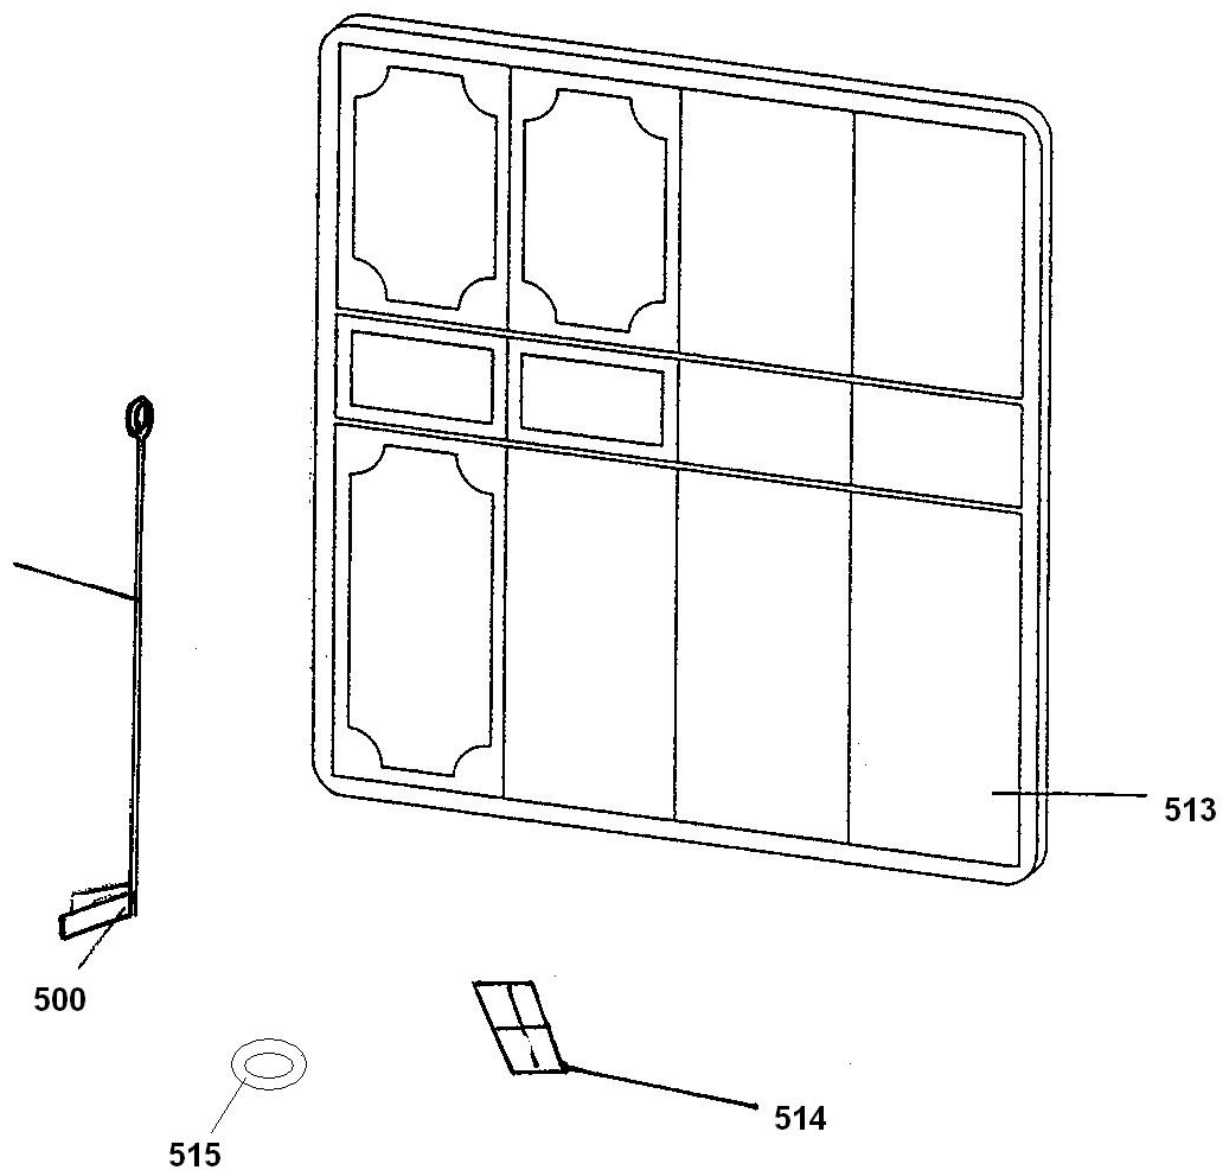

ERSATZTEILLISTE / PÓTALKATRÉSZ LISTA
FÜR ÖLOFEN / OLAJKÁLYHÁHOZ
TYP / TÍPUS: *ORX*

POS.	ARTIKELBEZEICHNUNG		ARTIKEL-NR.	PREIS-	TYP(EN)
Ssz.	MEGNEVEZÉS		KÓDSZÁM	GRUPPE	TIPUS(OK)
1	RAHMEN OBEN 4/5 4,3 ORX	W	406197234	OA	1,2
1	FELSŐ KERET 4/5 4,3 (ORX)	Kyb	W2406197234		
2	ABDECKUNG GENIETET MAJOLIKA 250mm	W	406100411	EB	1,2
2	(ORX)DISZTETO SZEGECELT MAJOLIKA ZOM.	Kyb	W2406100411		
4	ABSPERRKNEBEL "+/-"SCHWARZ	W	406710002	BA	1,2
4	ELZAROGOMB/+/-HORE KEM.FEKETE	Kyb	117349		
5	ANSCHLAGFEDER VORM. VARIO'KNEBEL	W	406402200	EA	1,2
5	VARIO RUGÓ+NYOMGOMB RÖVID ELŐSZER.ORX/OU	Kyb	W2406402200		
6	AUFNAHMEZAPFEN F.VORDER-/RÜCKWAND	W	011030075	BA	1,2
6	ZAROSAPKA MUA. ORX 1993-TÓL	Kyb	116897		
10	BETÄTIGUNGSSTANGE F.REINUGUNGSSNADEL	W	406710003	DA	1,2
10	KEZELŐ RÚD TISZTÍTÓ TÚHŐZ FEST (ORX)	Kyb	115383		
11	BODENWANNE HAVANNA 285mm	W	406633110	WA	1,2
11	LÁBTEKNŐ ZOM HAV 4/5KW (ORX)	Kyb	W2406633110		
13	BRENNERRING LACK 4/5/6kW OU/OS/ÖZ/ORX4,3	W	437710003	LA	1,2
13	ÉGŐGYŰRŰ ÖV FEST 4/5/6kW OU/OS/ÖZ/ORX4,3	Kyb	W1400061000		
18	DICHTSCHNUR D=9mm	W	011260031	FA	1,2
18	TÖMÍTŐZSINÓR ÁTM:9 FEKETE	Kyb	112085		
24	GUßDECKEL D 216mm F.5kW	W	406138011	TA	1,2
24	ÖNTVÉNYFEDÉL ÁTM 26 FEST FEK 4/5KW (ORX)	Kyb	W2406138011		
28	HALTERFEDER F.FORDER-/RÜCKWAND AB:1992	W	406941501	DA	1,2
28	TARTÓ RUGÓ (ORX)	Kyb	W5040694150199		
32	HEIZZYLINDER GESCHW.	W	406710004	AB	1,2
32	(ORX)FŰTŐHENGER HEG.	Kyb	W5040663044096		
38	KNEBEL F.LEISTUNGSEINSTELLUNG	W	406241510	IA	1,2
38	SZABÁLYZÓGOMB VARIO ROVID 200 C	Kyb	104813		
48	MANSCHETTE GESCHW. 4,3kW	W	406710006	PA	1,2
48	TÖMÍTŐGALLÉR HEG 4,3KW	Kyb	W5040640905096		