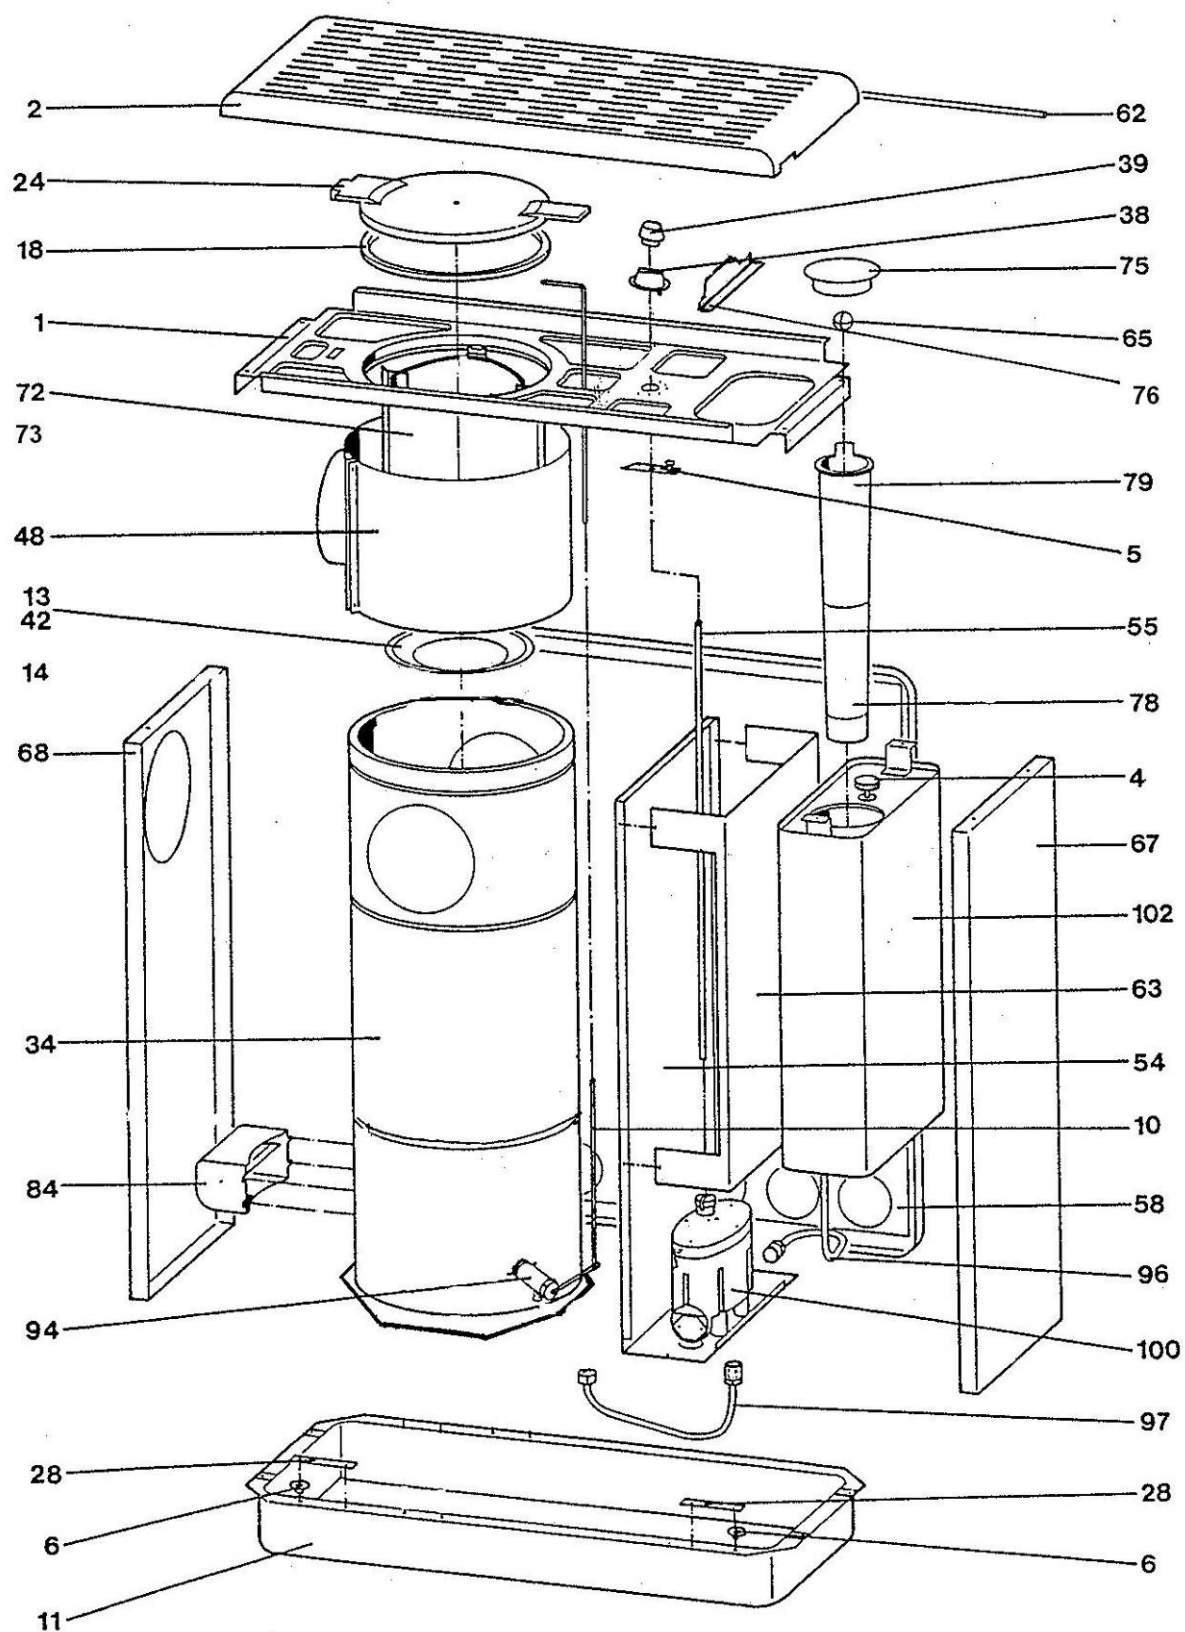

ERSATZTEILLISTE / PÓTALKATRÉSZ LISTA
FÜR ÖLOFEN / OLAJKÁLYHÁHOZ
TYP / TÍPUS: *ORX*