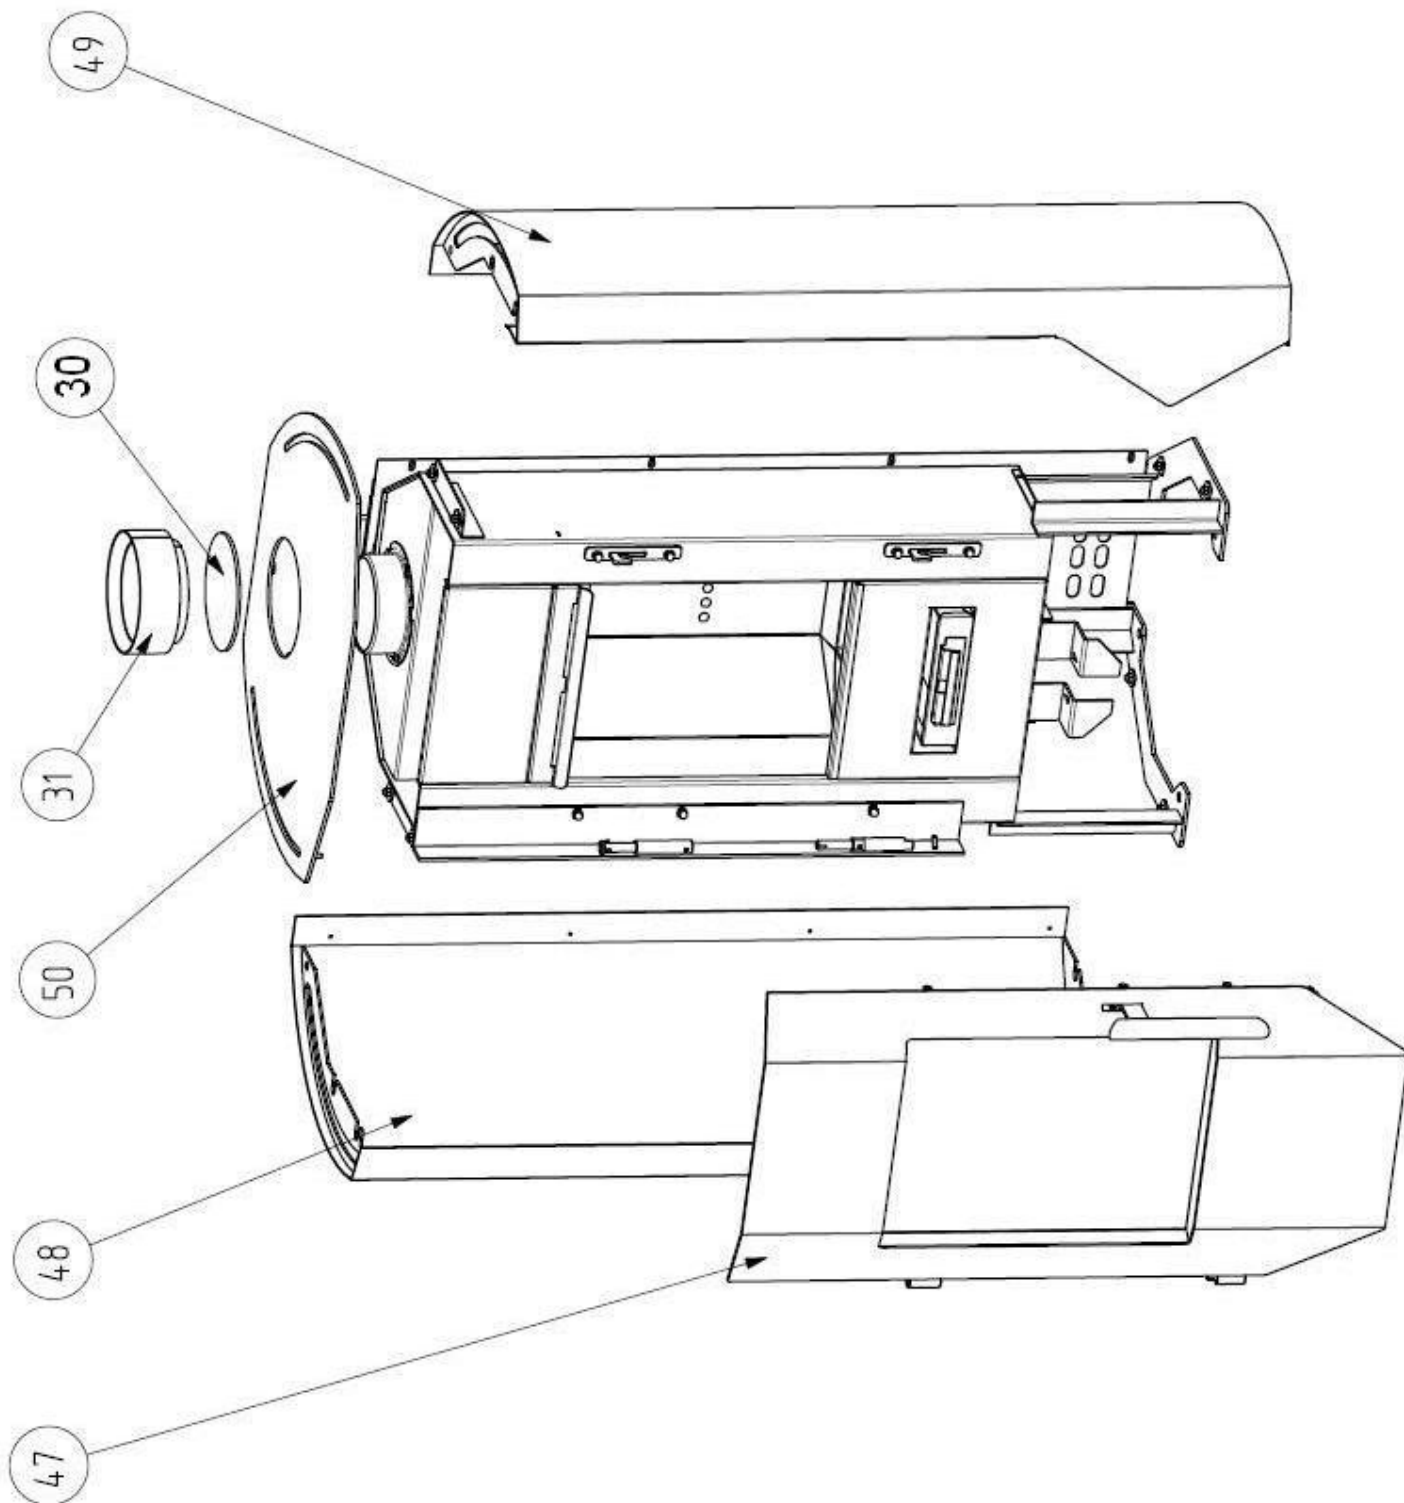

ERSATZTEILLISTE / PÓTALKATRÉSZ LISTA
FÜR KAMINOFEN / KANDALLÓHOZ
TYP / TÍPUS: *M-LINE /111 53 MANHATTAN*

A nem jelölt tételek azonosak a BOSTON típus alkatrészeivel.