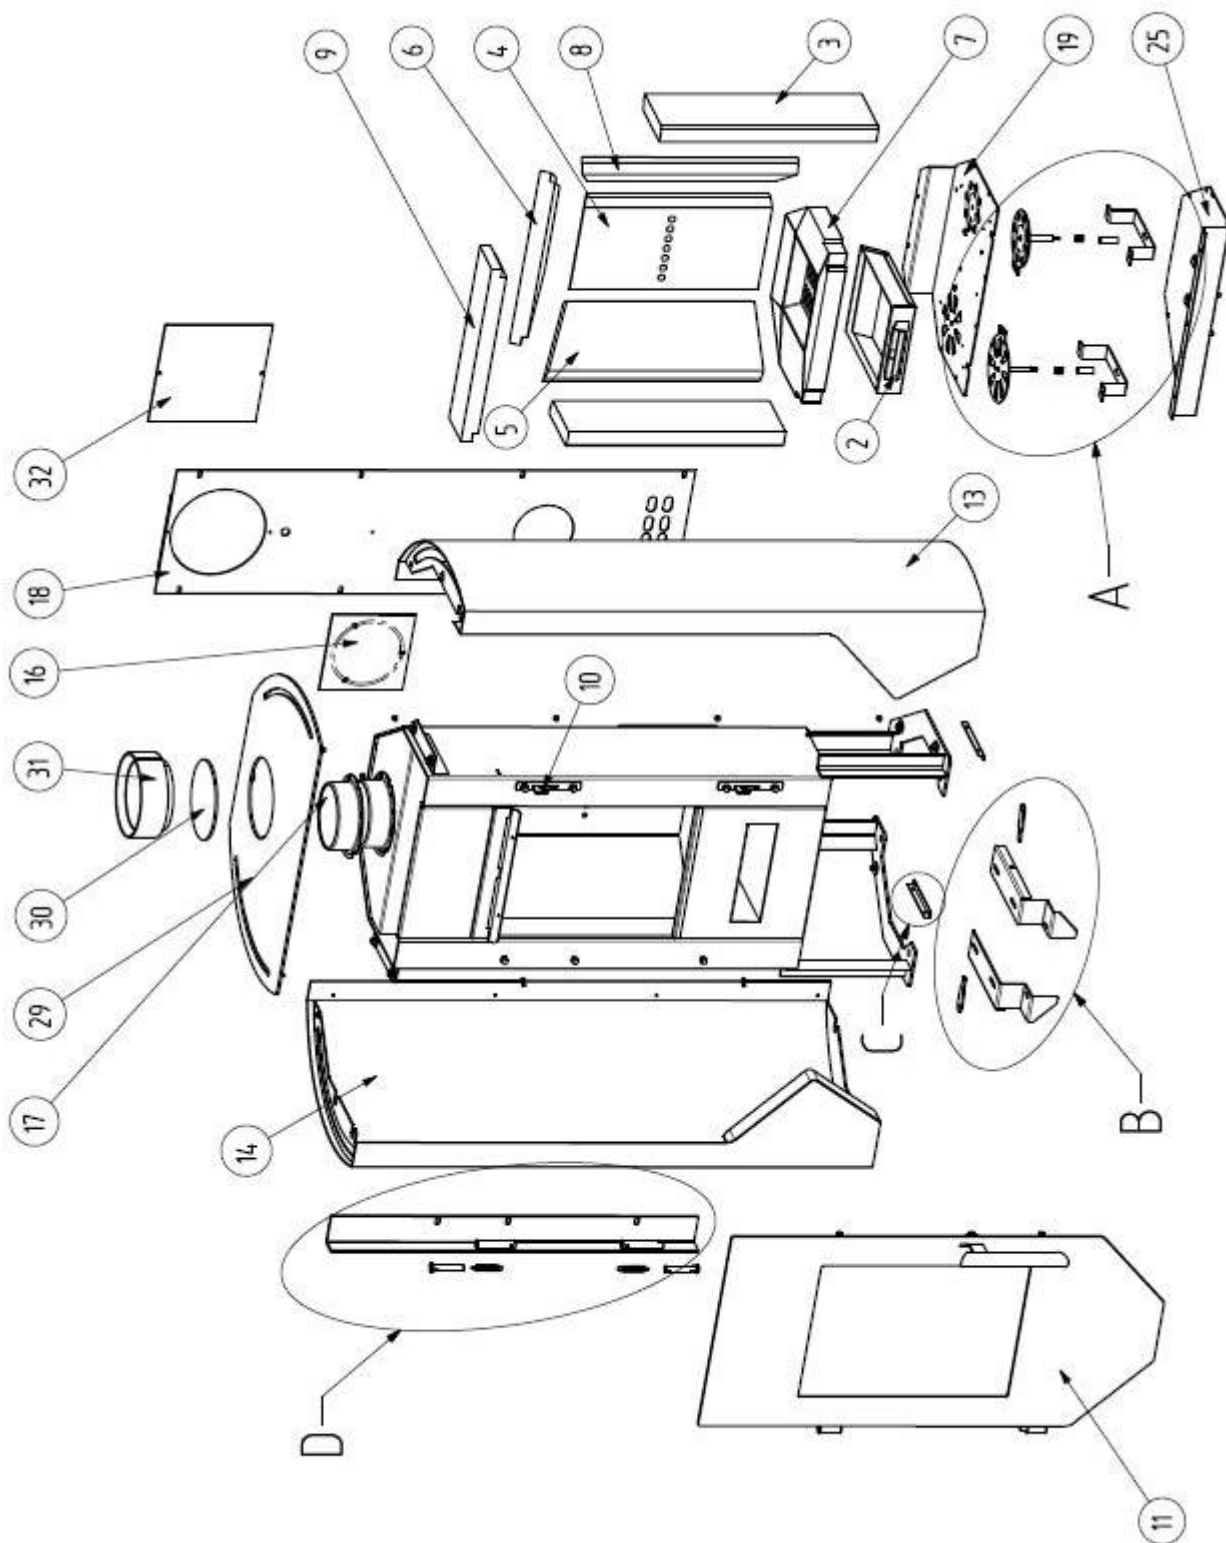

ERSATZTEILLISTE / PÓTALKATRÉSZ LISTA
KAMINOFEN/KANDALLÓ
TYP / TÍPUS: M-LINE

Nr:	Artikel Nr:	Artikel Typ:	
1:	W20001115010	TYP11150 M-LINE BOSTON S /GG	WAMSLER
2	W20001115110	TYP11151 M-LINE CHICAGO S /GG	WAMSLER
3	W20001115115	TYP11151 M-LINE CHICAGO UMBRA /GOLD	WAMSLER
4	W20001115310	TYP11153 M-LINE MANHATTAN S /GG	WAMSLER

.....
Gefertigt / Készítette:

.....
Geprüft / Ellenőrizte:

.....
Preise Freigegeben / Árjövahagyás Freigegeben / Jóvahagyta:

ERSATZTEILLISTE / PÓTALKATRÉSZ LISTA
FÜR KAMINOFEN / KANDALLÓHOZ
TYP / TÍPUS: *M-LINE /111 50 BOSTON*