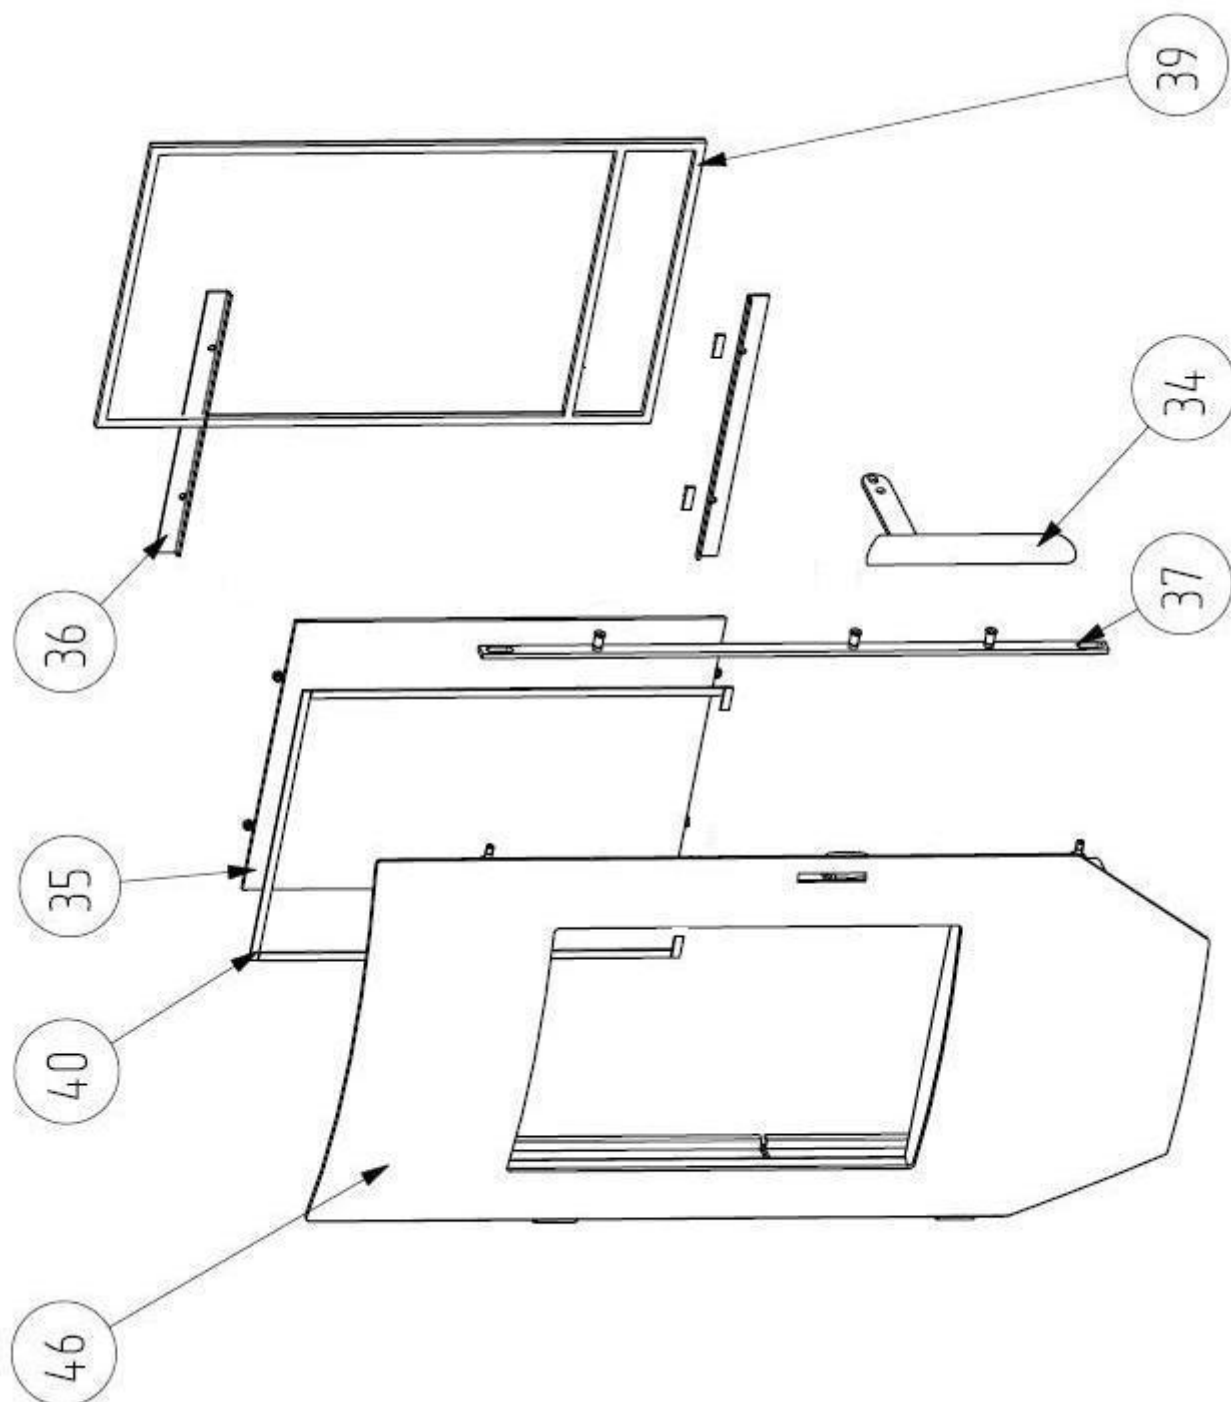

ERSATZTEILLISTE / PÓTALKATRÉSZ LISTA
FÜR KAMINOFEN / KANDALLÓHOZ
TYP / TÍPUS: *M-LINE /111 51 CHICAGO*