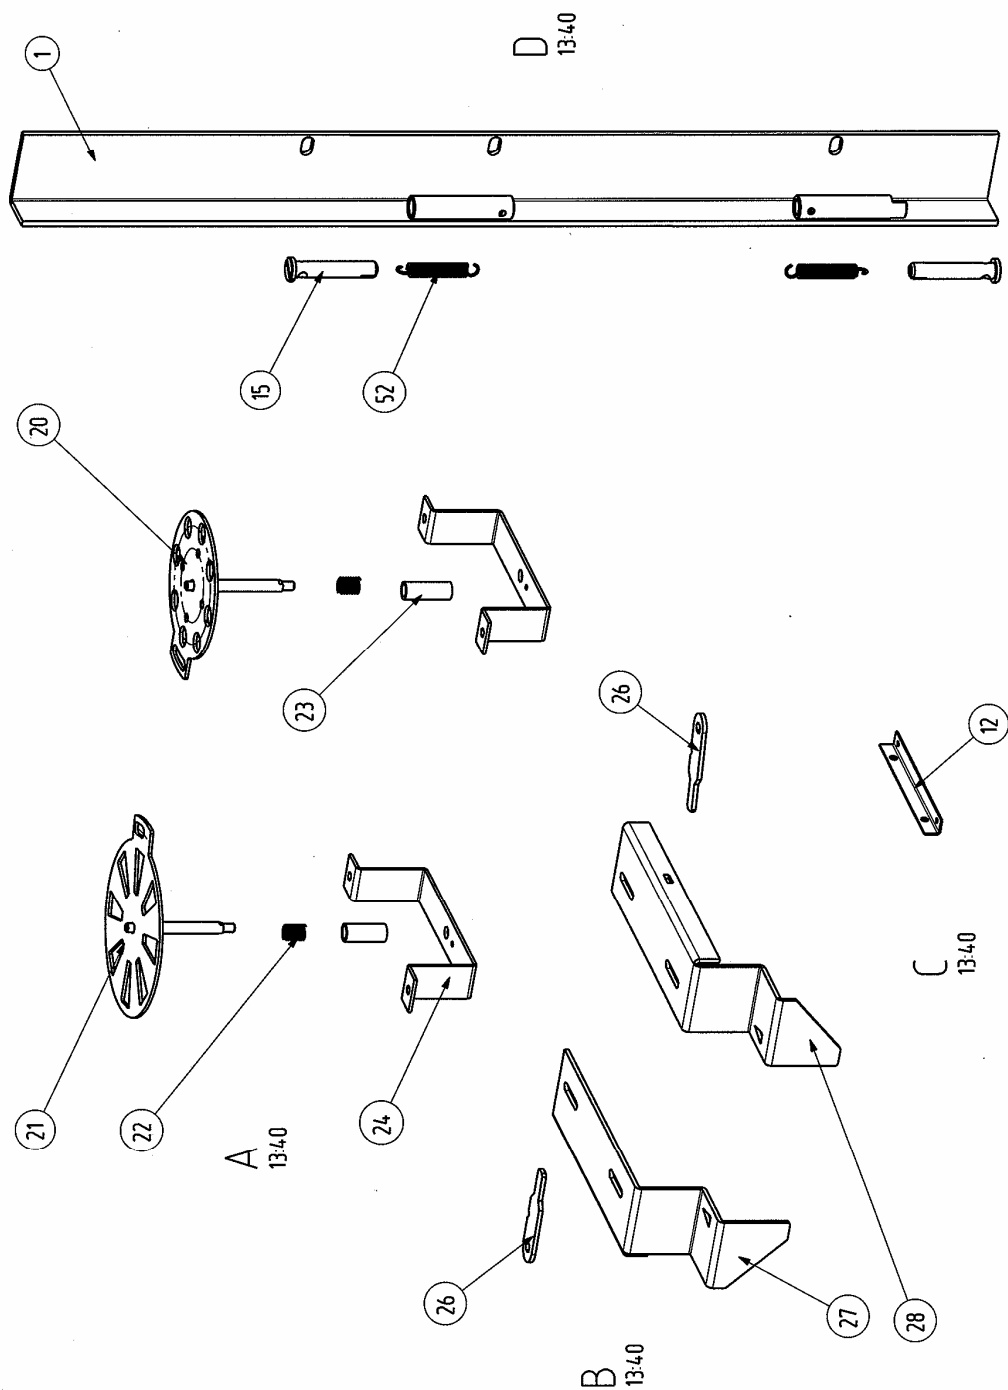

ERSATZTEILLISTE / PÓTALKATRÉSZ LISTA
KAMINOFEN/KANDALLÓ
TYP / TÍPUS: M-LINE

Nr:	Artikel Nr:	Artikel Typ:	
1:	W20001115010	TYP11150 M-LINE BOSTON S /GG	WAMSLER
2	W20001115110	TYP11151 M-LINE CHICAGO S /GG	WAMSLER
3	W20001115115	TYP11151 M-LINE CHICAGO UMBRA /GOLD	WAMSLER
4	W20001115310	TYP11153 M-LINE MANHATTAN S /GG	WAMSLER

.....
 Gefertigt / Készítette:

.....
 Geprüft / Ellenőrizte:

.....
 Preise Freigegeben / Árjövahagyás Freigegeben / Jóvahagyta:

ERSATZTEILLISTE / PÓTALKATRÉSZ LISTA
FÜR KAMINOFEN / KANDALLÓHOZ
TYP / TÍPUS: *M-LINE /111 50 BOSTON*

ERSATZTEILLISTE / PÓTALKATRÉSZ LISTA
 FÜR KAMINOFEN / KANDALLÓHOZ
 TYP / TÍPUS: *M-LINE /111 50 BOSTON*

ERSATZTEILLISTE / PÓTALKATRÉSZ LISTA
FÜR KAMINOFEN / KANDALLÓHOZ
TYP / TÍPUS: *M-LINE /111 50 BOSTON*

ERSATZTEILLISTE / PÓTALKATRÉSZ LISTA
FÜR KAMINOFEN / KANDALLÓHOZ
TYP / TÍPUS: *M-LINE /111 51 CHICAGO*

A nem jelölt tételek azonosak a BOSTON típus alkatrészeivel.

ERSATZTEILLISTE / PÓTALKATRÉSZ LISTA
FÜR KAMINOFEN / KANDALLÓHOZ
TYP / TÍPUS: *M-LINE /111 51 CHICAGO*