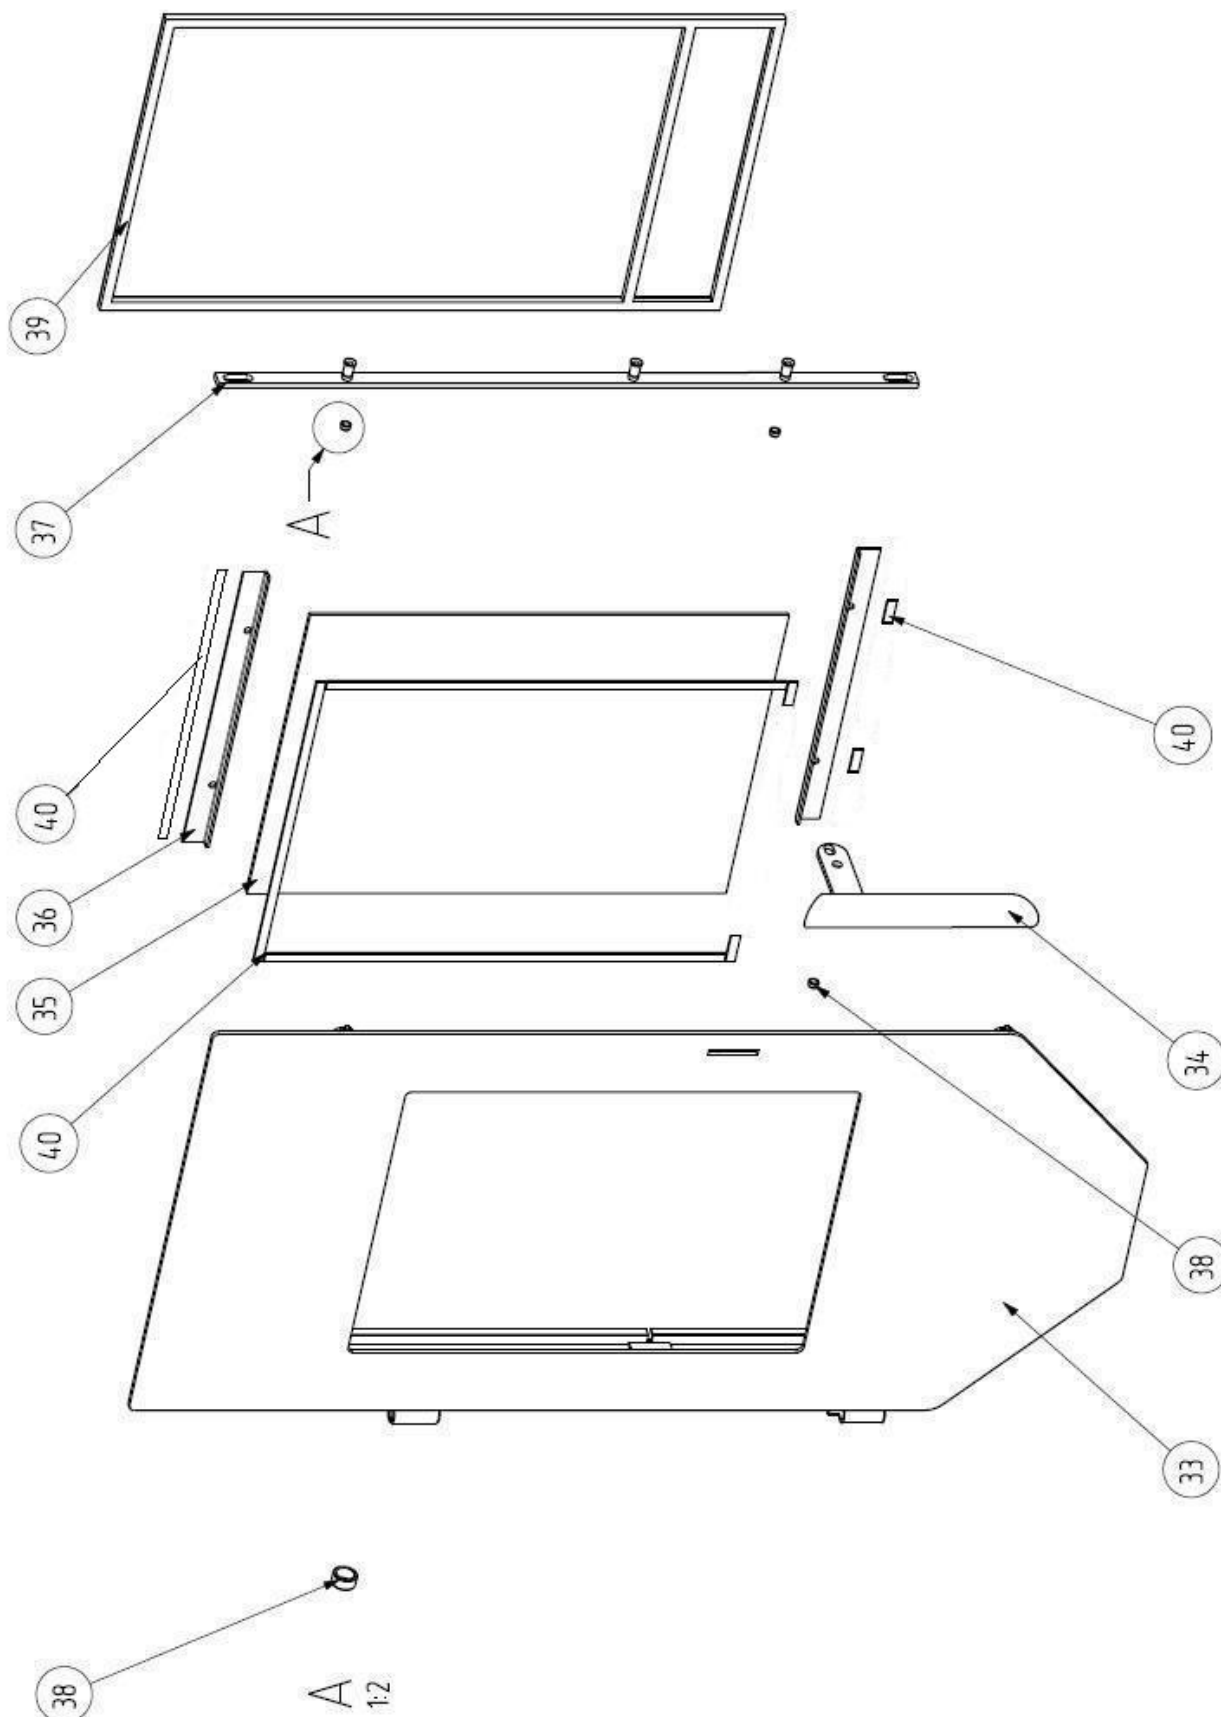

ERSATZTEILLISTE / PÓTALKATRÉSZ LISTA
FÜR KAMINOFEN / KANDALLÓHOZ
TYP / TÍPUS: *M-LINE /111 50 BOSTON*