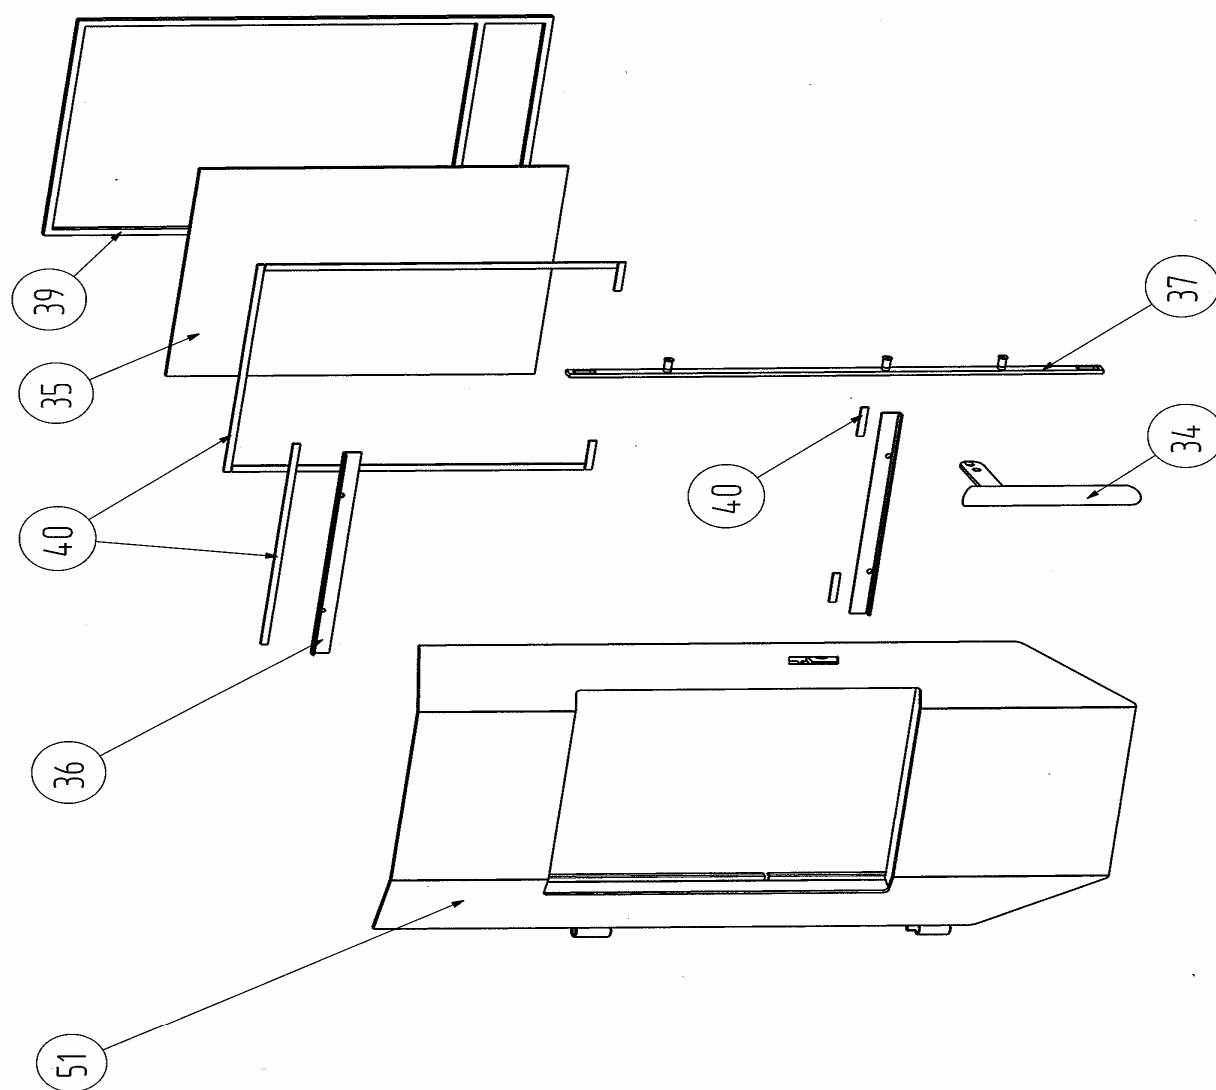

ERSATZTEILLISTE / PÓTALKATRÉSZ LISTA
FÜR KAMINOFEN / KANDALLÓHOZ
TYP / TÍPUS: *M-LINE /111 53 MANHATTAN*

POS.	ARTIKELBEZEICHNUNG	ARTIKEL-NR.	PREIS-	TYP(EN)
Ssz.	MEGNEVEZÉS	KÓDSZÁM	GRUPPE	TIPUS(OK)
1	SCHARNIERHALTER GESCHW SCHWARZ	111715001	SA	ALLE
1	ZSANÉRTARTÓ HEG FEST FEK	W5010500220094		MINDEGYIK
2	ASCHEKASTEN GESCHW	111715002	KA	ALLE
2	HAMULÁDA EGYS HEG	W5010500890096		MINDEGYIK
3	STEIN SEITE VORNE M-LINE 403X117X30	111715003	KA	ALLE
3	OLDAL ELSŐ IDOM 403X117X30	129262		MINDEGYIK
4	STEIN HINTEN M-LINE 350X189X30	111715004	LA	ALLE
4	HÁTSÓ IDOM 350X189X30	129263		MINDEGYIK
5	STEIN SEITE LINKS M-LINE 402X150X30	111715005	KA	ALLE
5	OLDAL BAL IDOM 402X150X30	129265		MINDEGYIK
6	STEIN OBEN M-LINE 354X135X30	111715006	IA	ALLE
6	FELSŐ IDOM 354X135X30	129269		MINDEGYIK
7	ROSTLAGER GG SCHWARZ	111715007	TA	ALLE
7	ROSTÉLYKERET ÖV FEST FEK	W5010500630084		MINDEGYIK
8	STEIN SEITE RECHTS M-LINE 402X150X30	111715008	KA	ALLE
8	OLDAL JOBB IDOM 402X150X30	129266		MINDEGYIK
9	STEIN OBEN 2. 354X80X30	111715009	HA	ALLE
9	FELSŐ IDOM 2. 354X80X30	129918		MINDEGYIK
10	HALTERTEIL GESCHW SCHWARZ	111715010	IA	ALLE
10	RÖGZÍTŐ ELEM HEG FEST FEK	W5010500200094		MINDEGYIK
11	HEIZTÜR MONT. BOSTON	111715011	NB	1
11	AJTÓ SZER BOSTON	W5010500480020		
12	L-PROFIL SCHWARZ	111715012	BA	ALLE
12	L PROFIL FEST FEK	W5010500110094		MINDEGYIK
13	SEITENWAND RE GESCHW GRAU BOSTON	111715013	DB	1
13	OLDALLAP J HEG FEST SZÜR BOSTON	W5010500530094		
14	SEITENWAND LI GESCHW GRAU BOSTON	111715014	DB	1
14	OLDALLAP B HEG FEST SZÜR BOSTON	W5010500550094		
15	BOLZEN F. SCHARNIER	111715015	FA	ALLE
15	ZSANÉRCSPAP FORG	W5010500660070		MINDEGYIK
16	RAUCHLOCHDECKEL IN.155x155x3 SCHW	198717004	MA	ALLE
16	TÚZTÉRTAKARÓ LEMEZ FEST FEK	W5016000570094		MINDEGYIK
17	ABGASSTUTZEN F.120erROHR O.AUSSP.MEHRFA	160131902	LA	ALLE
17	FÜSTELVEZETŐ CSONK	W2160131902		MINDEGYIK