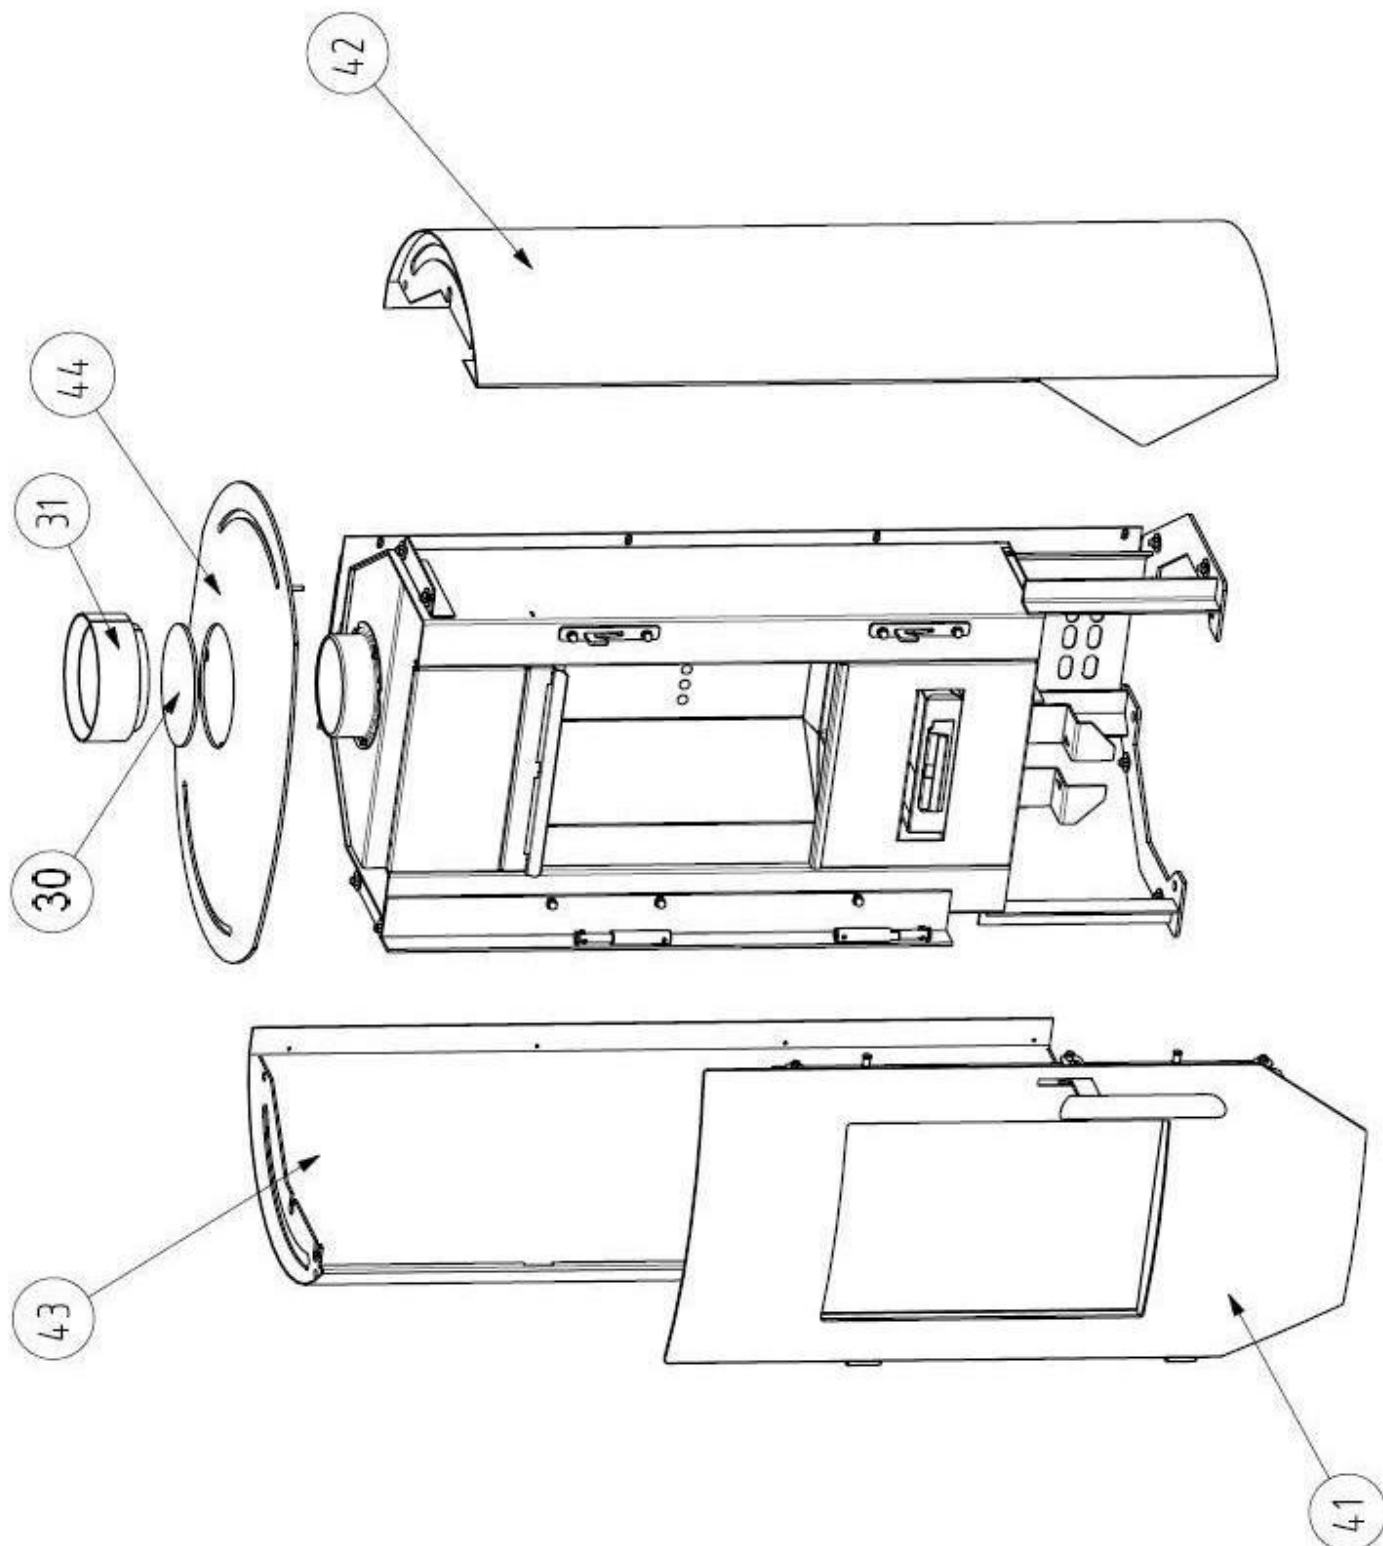

ERSATZTEILLISTE / PÓTALKATRÉSZ LISTA
FÜR KAMINOFEN / KANDALLÓHOZ
TYP / TÍPUS: *M-LINE /111 51 CHICAGO*

A nem jelölt tételek azonosak a BOSTON típus alkatrészeivel.