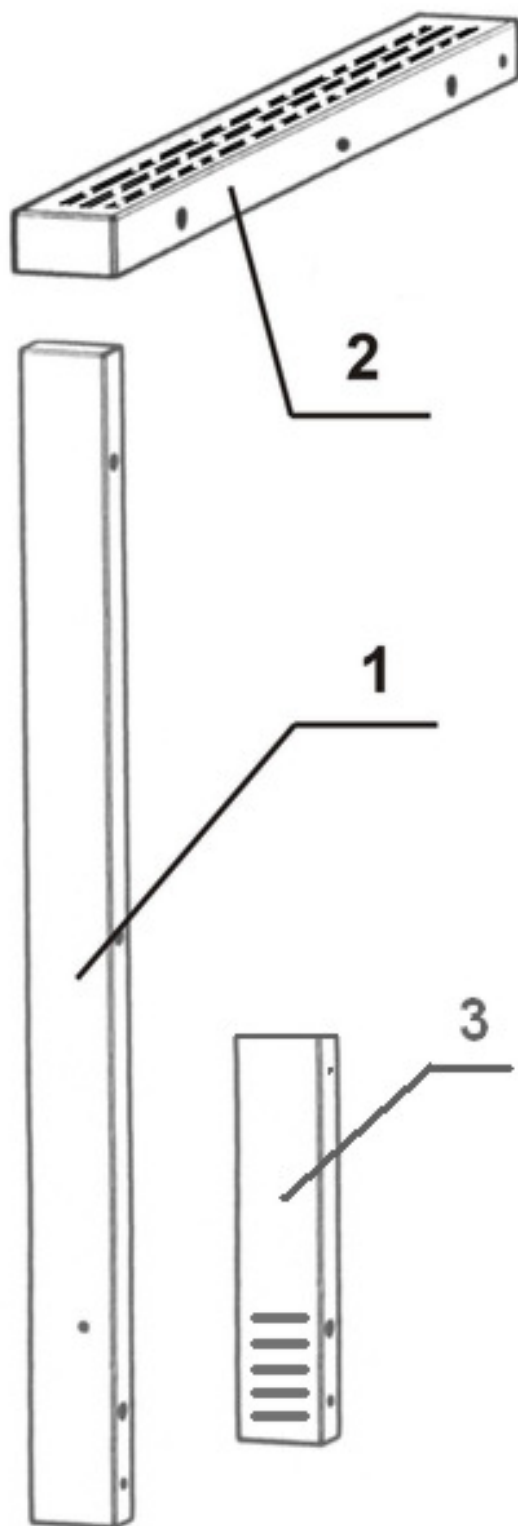

ERSATZTEILLISTE / PÓTALKATRÉSZ LISTA
55mm ABSTANDSVERBINDUNG / 55mm TÁVOLSÁGTARTÓ

GYÁRTÓ (FORGALMAZÓ) SVT-WAMSLER TŰZHELYGYÁR KFT. HU

POS.	ARTIKELBEZEICHNUNG		ARTIKEL-NR.	PREIS	TYP(EN)
Ssz.	MEGNEVEZÉS		KÓDSZÁM	GRUPPE	TIPUS(OK)
1	FRONTBLENDE WEIß, GESCHW. EM. 55mm	W	100550600	QA	1,8,10,33
1	HOMLOK BURKOLAT FEHÉR, HEG.ZOM. 55mm	SAP	W5081005500095		
1	FRONTBLENDE SCHWARZ, GESCHW. EM. 55mm	W	100550610	QA	2,11,34
1	HOMLOK BURKOLAT FEKETE, HEG.ZOM. 55mm	SAP	W5081005501595		
1	FRONTBLENDE GRÜN, GESCHW. EM. 55mm	W	100550620	QA	3,12,35
1	HOMLOK BURKOLAT ZOLD, HEG.ZOM. 55mm	SAP	W5081005502595		
1	FRONTBLENDE BLAU, GESCHW. EM. 55mm	W	100550630	RA	4,13,36
1	HOMLOK BURKOLAT KÉK, HEG.ZOM. 55mm	SAP	W5081005502095		
1	FRONTBLENDE MARON, GESCHW. EM. 55mm	W	100550640	RA	5,14,37
1	HOMLOK BURKOLAT MARON, HEG.ZOM. 55mm	SAP	W5081005501095		
1	FRONTBLENDE KIESEL, GESCHW. EM. 55mm	W	100550650	QA	6,15,38
1	HOMLOK BURKOLAT KAVICS, HEG.ZOM. 55mm	SAP	W5081005503595		
1	FRONTBLENDE GRAFIT, GESCHW. EM. 55mm	W	109712057	SA	7,16,39
1	HOMLOK BURKOLAT GRAFIT, HEG.ZOM. 55mm	SAP	W5081005504095		
1	FRONTBLENDE CNS, GESCHW. 55mm	W	100550660	XA	9,32
1	HOMLOK BURKOLAT ROZSDAMENTES,HEG. 55mm	SAP	W5081005503096		
1	FRONTBLENDE WEIß, GESCHW. EM. 110mm	W	100303600	VA	17,25,41
1	HOMLOK BURKOLAT FEHÉR, HEG.ZOM. 110mm	SAP	W5081005400095		
1	FRONTBLENDE SCHWARZ, GESCHW. EM.110mm	W	100303660	VA	18,26,42
1	HOMLOK BURKOLAT FEKETE, HEG.ZOM.110mm	SAP	W5081005480095		
1	FRONTBLENDE GRÜN, GESCHW. EM. 110mm	W	100303620	WA	19,27,43
1	HOMLOK BURKOLAT ZOLD, HEG.ZOM.110mm	SAP	W5081005440095		
1	FRONTBLENDE BLAU, GESCHW. EM. 110mm	W	100303670	VA	20,28,44
1	HOMLOK BURKOLAT KÉK, HEG.ZOM.110mm	SAP	W5081005480095		
1	FRONTBLENDE MARON, GESCHW. EM. 110mm	W	100303640	WA	21,29,45
1	HOMLOK BURKOLAT MARON, HEG.ZOM.110mm	SAP	W5081005460095		
1	FRONTBLENDE KIESEL, GESCHW. EM. 110mm	W	100303650	VA	22,30,46
1	HOMLOK BURKOLAT KAVICS, HEG.ZOM.110mm	SAP	W5081005450095		