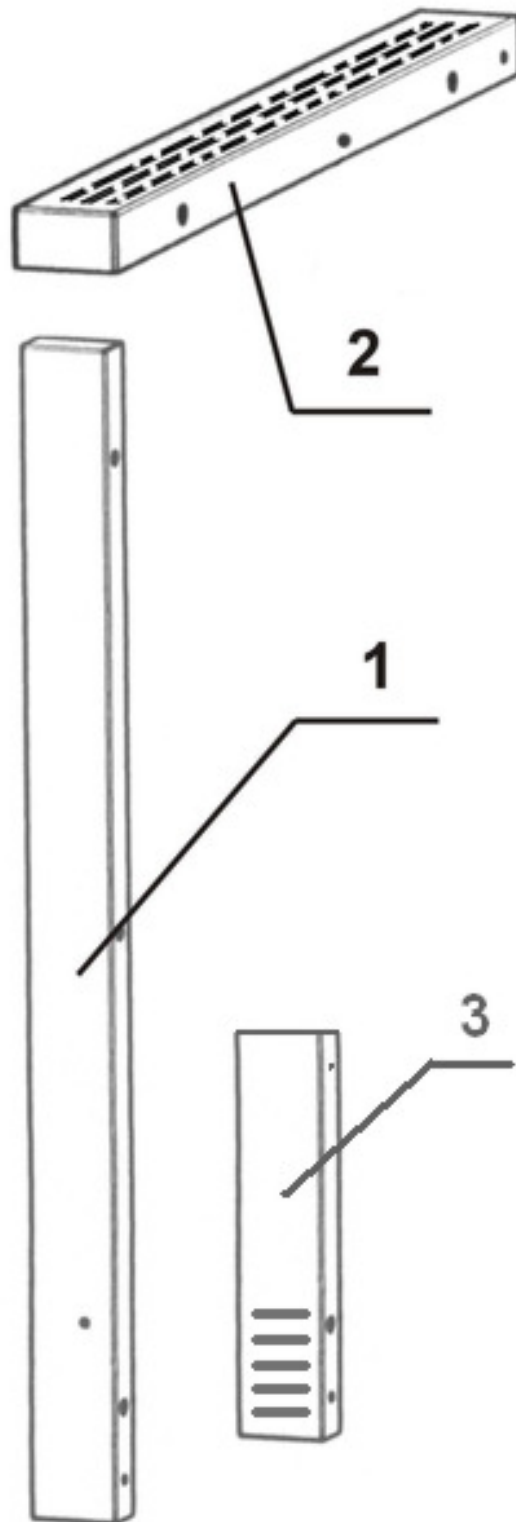

ERSATZTEILLISTE / PÓTALKATRÉSZ LISTA
50-55-110mm ABSTANDSVERBINDUNG / 50-55-110mm TÁVOLSÁGTARTÓ

POS.	ARTIKELBEZEICHNUNG		ARTIKEL-NR.	PREIS	TYP(EN)
Ssz.	MEGNEVEZÉS		KÓDSZÁM	GRUPPE	TIPUS(OK)
1	FRONTBLENDE WEIß, GESCHW. EM. 55mm	W	100550600	QA	1,8,10,33
1	HOMLOK BURKOLAT FEHÉR, HEG.ZOM. 55mm	SAP	W5081005500095		
1	FRONTBLENDE SCHWARZ, GESCHW. EM. 55mm	W	100550610	QA	2,11,34
1	HOMLOK BURKOLAT FEKETE, HEG.ZOM. 55mm	SAP	W5081005501595		
1	FRONTBLENDE GRÜN, GESCHW. EM. 55mm	W	100550620	QA	3,12,35
1	HOMLOK BURKOLAT ZOLD, HEG.ZOM. 55mm	SAP	W5081005502595		
1	FRONTBLENDE BLAU, GESCHW. EM. 55mm	W	100550630	RA	4,13,36
1	HOMLOK BURKOLAT KÉK, HEG.ZOM. 55mm	SAP	W5081005502095		
1	FRONTBLENDE MARON, GESCHW. EM. 55mm	W	100550640	RA	5,14,37
1	HOMLOK BURKOLAT MARON, HEG.ZOM. 55mm	SAP	W5081005501095		
1	FRONTBLENDE KIESEL, GESCHW. EM. 55mm	W	100550650	QA	6,15,38
1	HOMLOK BURKOLAT KAVICS, HEG.ZOM. 55mm	SAP	W5081005503595		
1	FRONTBLENDE CNS, GESCHW. 55mm	W	100550660	XA	9,32
1	HOMLOK BURKOLAT ROZSDAMENTES,HEG. 55mm	SAP	W5081005503096		
1	FRONTBLENDE GRAFIT, GESCHW. EM. 55mm	W	100550670	SA	7,16,39
1	HOMLOK BURKOLAT GRAFIT, HEG.ZOM. 55mm	SAP	W5081005504095		
1	FRONTBLENDE ANTRAZIT METAL, GESCHW. EM. 55mm	W	100550680	RA	40
1	HOMLOK BURKOLAT ANTRACIT MET, HEG.ZOM. 55mm	SAP	W5081005504595		
1	FRONTBLENDE WEIß, GESCHW. EM. 110mm	W	100303600	VA	17,25,42
1	HOMLOK BURKOLAT FEHÉR, HEG.ZOM. 110mm	SAP	W5081005400095		
1	FRONTBLENDE SCHWARZ, GESCHW. EM.110mm	W	100303660	VA	18,26,43
1	HOMLOK BURKOLAT FEKETE, HEG.ZOM.110mm	SAP	W5081005480095		
1	FRONTBLENDE GRÜN, GESCHW. EM. 110mm	W	100303620	WA	19,27,44
1	HOMLOK BURKOLAT ZÖLD, HEG.ZOM.110mm	SAP	W5081005440095		
1	FRONTBLENDE BLAU, GESCHW. EM. 110mm	W	100303670	VA	20,28,45
1	HOMLOK BURKOLAT KÉK, HEG.ZOM.110mm	SAP	W5081005480095		
1	FRONTBLENDE MARON, GESCHW. EM. 110mm	W	100303640	WA	21,29,46
1	HOMLOK BURKOLAT MARON, HEG.ZOM.110mm	SAP	W5081005460095		