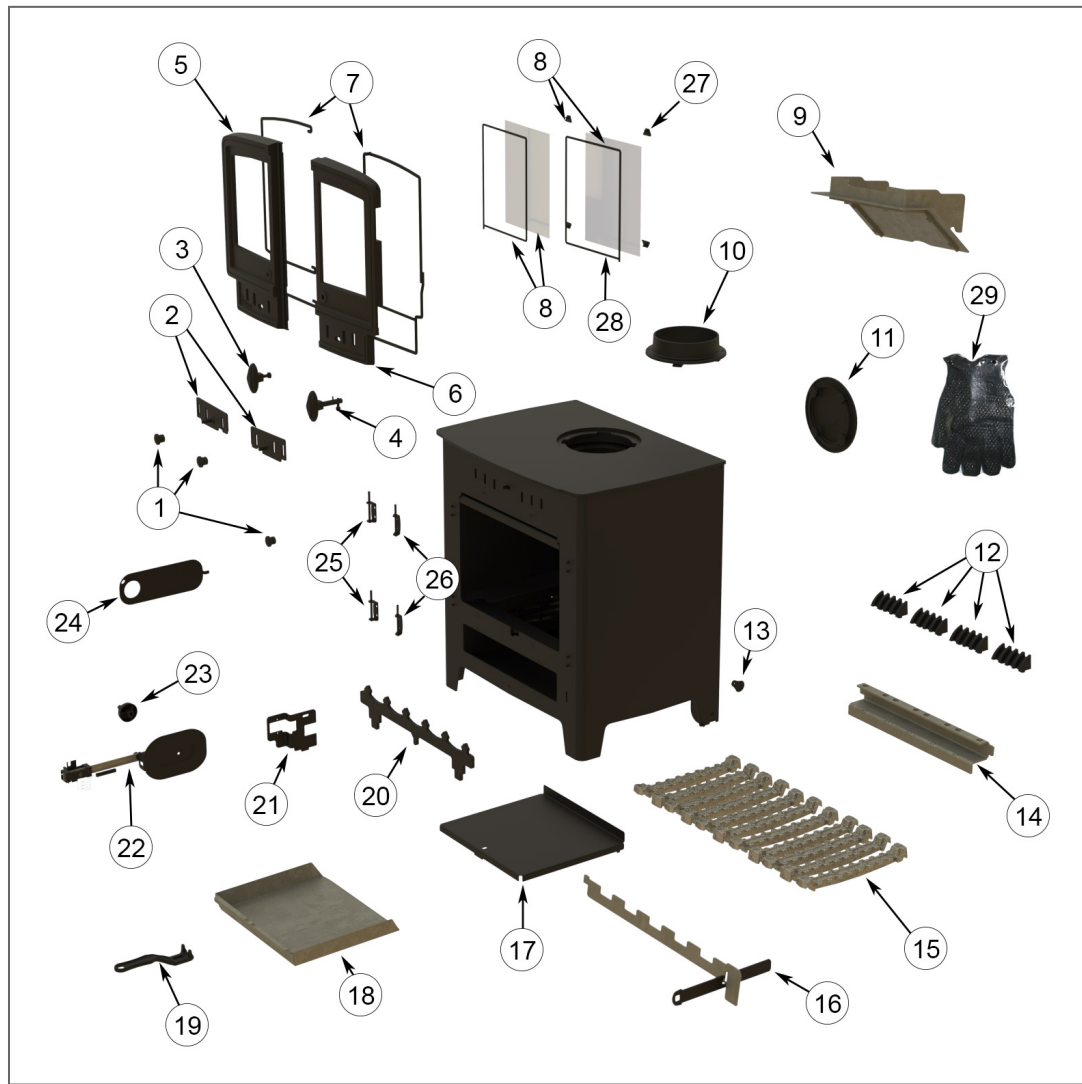

Villager 20IB Boiler Stove Duo (VB20-DUO) Parts list

- 1) 3 x AIRWASH KNOB (AFS1405)
- 2) 1 x THERMO PANEL (AFS2755)
- 3) 1 x HANDLE ASSEMBLY (AFS2770)
- 4) 1 x HANDLE ASSEMBLY (AFS2715)
- 5) 1 x COMPLETE FIRE DOOR (LEFT) (AFS2750)
- 6) 1 x COMPLETE FIRE DOOR (RIGHT) (AFS2765)
- 7) 1 x ARADA ROPE KIT 3 (ARA019)
- 8) 2 x GLASS KIT (VFS203)
- 9) 1 x LOWER FEDS PLATE (AFS1805)
- 10) 1 x 6 INCH FLUE SPIGOT (AFS011)
- 11) 1 x 6 INCH HOT PLATE (AFS012)
- 12) 4 x FIRE BED SURROUND (AFS1380)
- 13) 2 x SELF LEVELLING FEET (AFS2705)
- 14) 1 x GRATE BAR SUPPORT (AFS1332)
- 15) 11 x GRATE BAR (AFS002)
- 16) 1 x COMB AND RIDDLE PULL (AFS2725)
- 17) 1 x LOWER HEAT SHIELD (AFS2735)
- 18) 1 x ASH PAN (AFS2730)
- 19) 1 x OPERATING TOOL (AFS008)
- 20) 1 x FUEL RETAINER (AFS2745)
- 21) 1 x THERMOSTAT MOUNTING BRACKET (AFS1800)
- 22) 1 x THERMOSTAT (AFS2740)
- 23) 1 x THERMOSTAT KNOB (AFS1379)
- 24) 1 x THERMO PANEL (AFS2755)
- 25) 2 x HINGE (LEFT HAND) (AFS2795)
- 26) 2 x HINGE (RIGHT HAND) (AFS2775)
- 27) 1 x GLASS CLIPS (AFS1010)
- 28) 1 x GASKET AND GLASS CLIPS (AFS1361)
- 29) 1 x ARADA HOT GLOVE (ARA010)

Villager 20IB Boiler Stove Duo (VB20-DUO) Optional Extras list

- 1 x ARADA STOVE STAND 2 (STAND002)
- 1 x UNIVERSAL STAND/LOG STORE (STAND004)
- 1 x FLOOR FIXING KIT (AFS1135)
- 1 x ARADA ASH CARRIER - MEDIUM (ARA017)