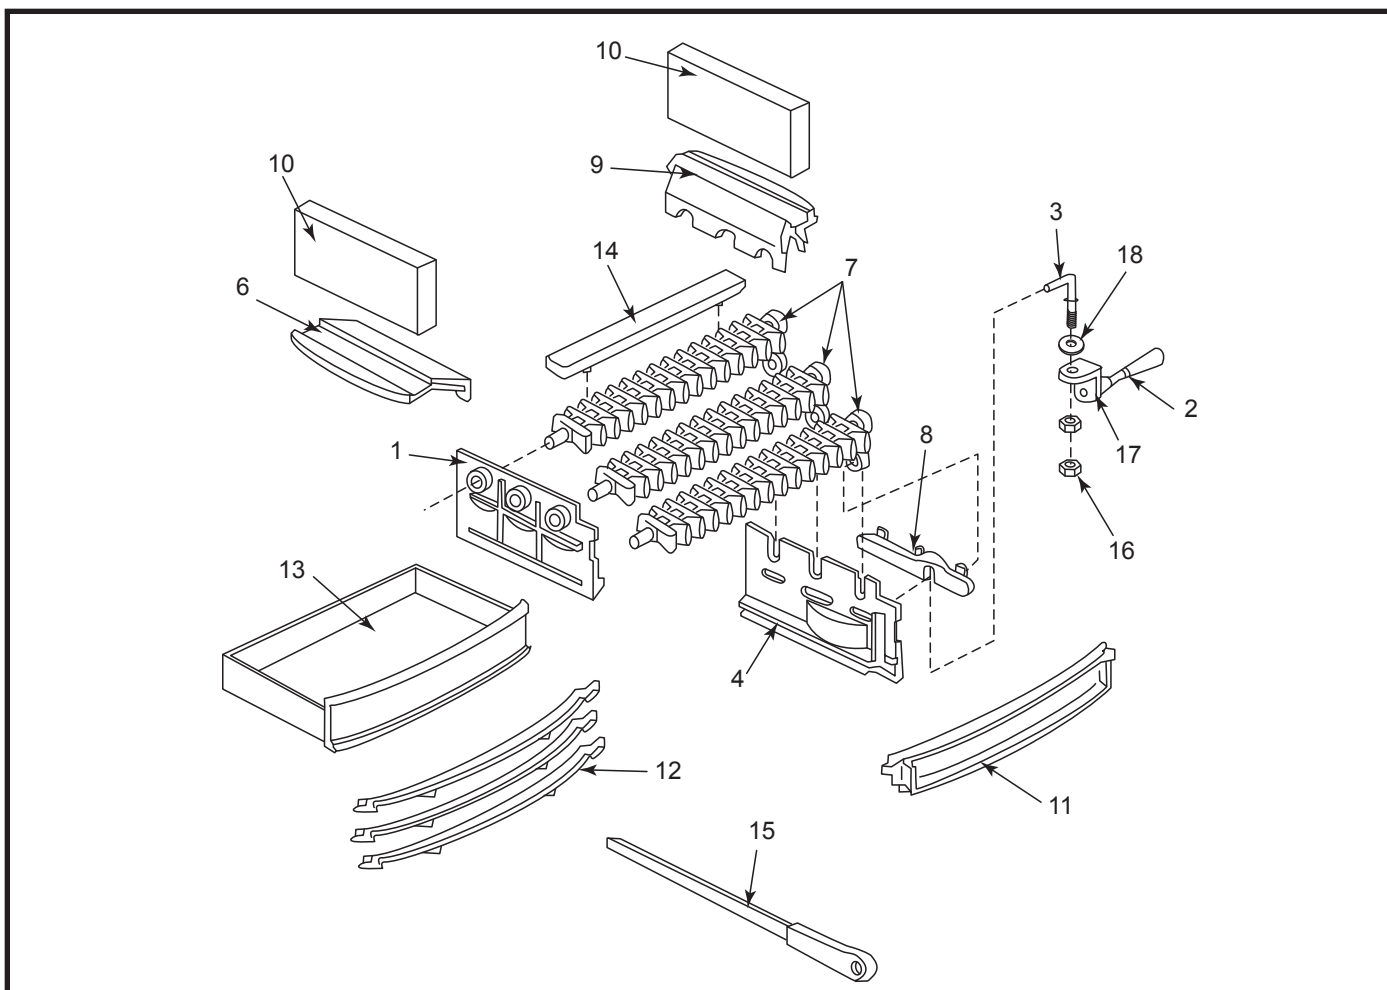

## Model CS1B0 (continued)

Ref.	Description	Part Number
1.	Flue Collar	1306561
2.	Back Panel	30004301
3.	Damper Rod	1600852
4.	Damper	1306367
5.	Upper Fireback	1306381
6.	Weld Screw	1201583
7.	Lower Fireback	30004218
8.	Thermostat Cover	1306399
9.	Handle Stub	30002040
10.	Friction Spring	1201846
11.	Thermostat Assy	5005467
12.	Jump Ring	1201985
13.	Ball Chain Fitting (2)	1201972
14.	Ball Chain	1201960
15.	Primary Air Flap Assy.	5005431
16.	Thermostat Clip	1601408
17.	Damper Tab	1601488
18.	Griddle	1306356
19.	Right Griddle Quad (Pre-2010)	1301832
19a.	Right Griddle Quad	30005119
20.	Left Griddle Quad (Pre-2010)	1301807
20a.	Left Griddle Quad	30005118
21.	Top	30002027
22.	Right Side	30002025
23.	Bottom	30002032
24.	Left Side	30002026
25.	Leg	30002030
26.	Tie Rod	1601640
27.	Leg Bolt, 3/8"-16 x 1" Hex Bolt	1201432
28.	Handle Holder	1600600
29.	Front	30002031
30.	Left Door	30002024
31.	Left Glass Panel <sup>2</sup>	1401157
32.	Right Door	30002023
33.	Right Glass Panel <sup>2</sup>	1401156
34.	Handle	30002041
35.	Pawl Assy.	30002362
36.	Glass Gasket	1203556
37.	Air Control	1300671
38.	Friction Spring	1201846
39.	Flue Deflector	30004341
40.	Firebrick (2)	1601103
41.	Damper Wire	1601555
42.	Front Handle Shaft	30001890