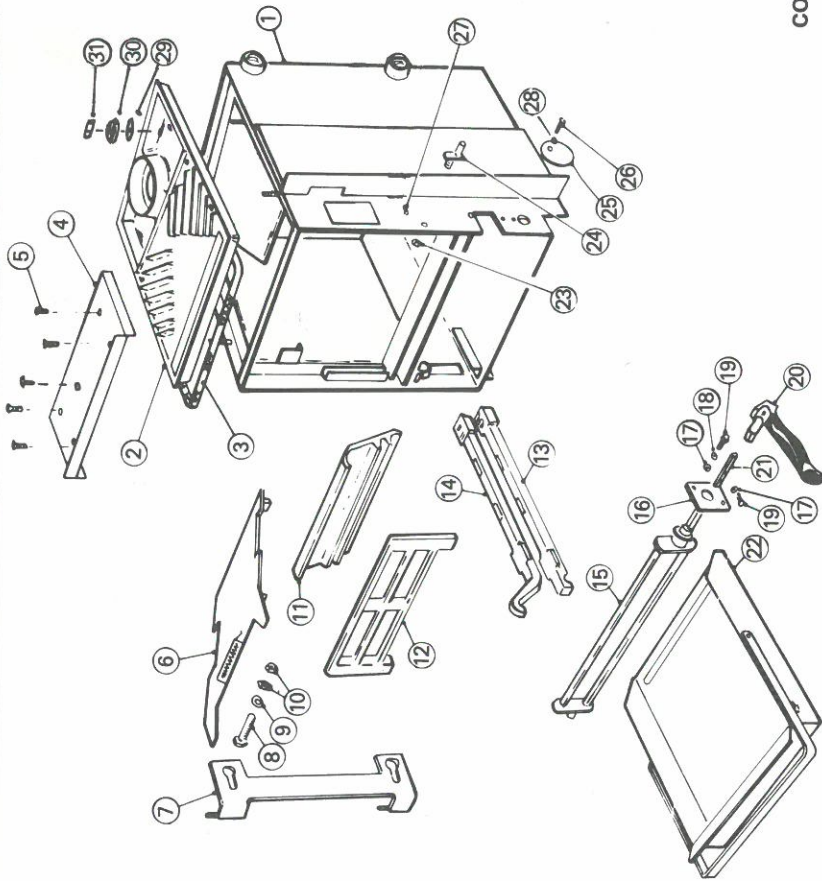

AIR CONTROL AND BACK SURROUND ASSEMBLY

Item No	Part No	Description	No Off
1	31780	DOOR SURROUND ASSEMBLY, Sepia CON 40	1
2	31760	DOOR SURROUND ASSEMBLY, Sepia CON 30	1
3	31787	GRILLE, Sepia	1
4	32784	SHAKER HOLE GROMMET, Sepia	1
5	32785	SHAKER HOLE GROMMET, Black	1
6	92188	M5 WASHER	2
7	91184	M5 x 10 PAN HD POZI SETSCREW	2
8	32757	CONTROL KNOB, Sepia	1
9	32775	CONTROL KNOB, Black	1
10	32758	SHROUD, Sepia	1
11			
12	32776	SHROUD, Black	1
13	32750	AIR CONTROL ASSEMBLY	1
14	91184	M5 x 10 PAN HD POZI DRIV SETSCREW	2
15	32751	THERMOSTAT QW/XE/DE	1
16	91321	M5 x 50 PAN HD POZI DRIV SETSCREW	1
17	94216	M5 NUT	2
18	32753	AIR CONTROL FLAP W.U.	1
19	32756	FLAP GASKET	1
20	32752	THERMOSTAT FIXING BRACKET	1
21	94261	M4 NUT	2
	31809	GRILLE, Sepia - COVEC OR 30	1

0114 257 2313

INTERNATIONAL 34 - To Water
13 To Room.

COMPLETE BOILER BODY ASSEMBLY

Item No.	Part No	Description	No Off
1	31700	BOILER BODY ASSEMBLY	1
2	31710	BOILER BODY W.U.	1
3	31728	TOP PLATE	1
4	98175	16" DIA. WOVEN ROPE	1
5	31729	CONVECTION CASING TOP	1
6	91406	M6 x 25 CSK HD. POZI SETSCREW	5
7	32878	THROAT PLATE	1
8	32650	HINGE PLATE W.U.	1
9	91306	M12 x 45 HEX HD. SETSCREW	2
10	92267	M12 DISC SPRING	2
11	94248	M12 LOCK NUT	4
12	32512	FIRE FRONT PLATE	1
13	32553	DEEPENING BAR	1
14	32544	FIRE BAR "A"	5
	32545	FIRE BAR "B"	5
15	32460	SHAKER BAR W.U.	1
16	32470	COVER PLATE ASSEMBLY	1
17	92199	M6 SHAKEPROOF WASHER	2
18	92189	M6 WASHER	2
19	91088	M6 x 16 HEX. HD. SETSCREW	2
20	32796	OPERATING TOOL	1
21	32463	EXTENSION TUBE	1
22	32690	ASHPAN W.U.	1
23	94257	M8 HEX NUT	1
24	32661	DOOR PIN	1
25	32649	IDLING AIR DISC	1
26	91172	M5 x 10 HEX HD. SETSCREW	1
27	91021	M5 x 12 PAN HD. POZI SETSCREW	4
28	92216	M5 SPRING WASHER	1
29	92189	M6 WASHER	4
30	92280	M6 THACKERY WASHER	4
31	94217	M6 Hex Nut	4