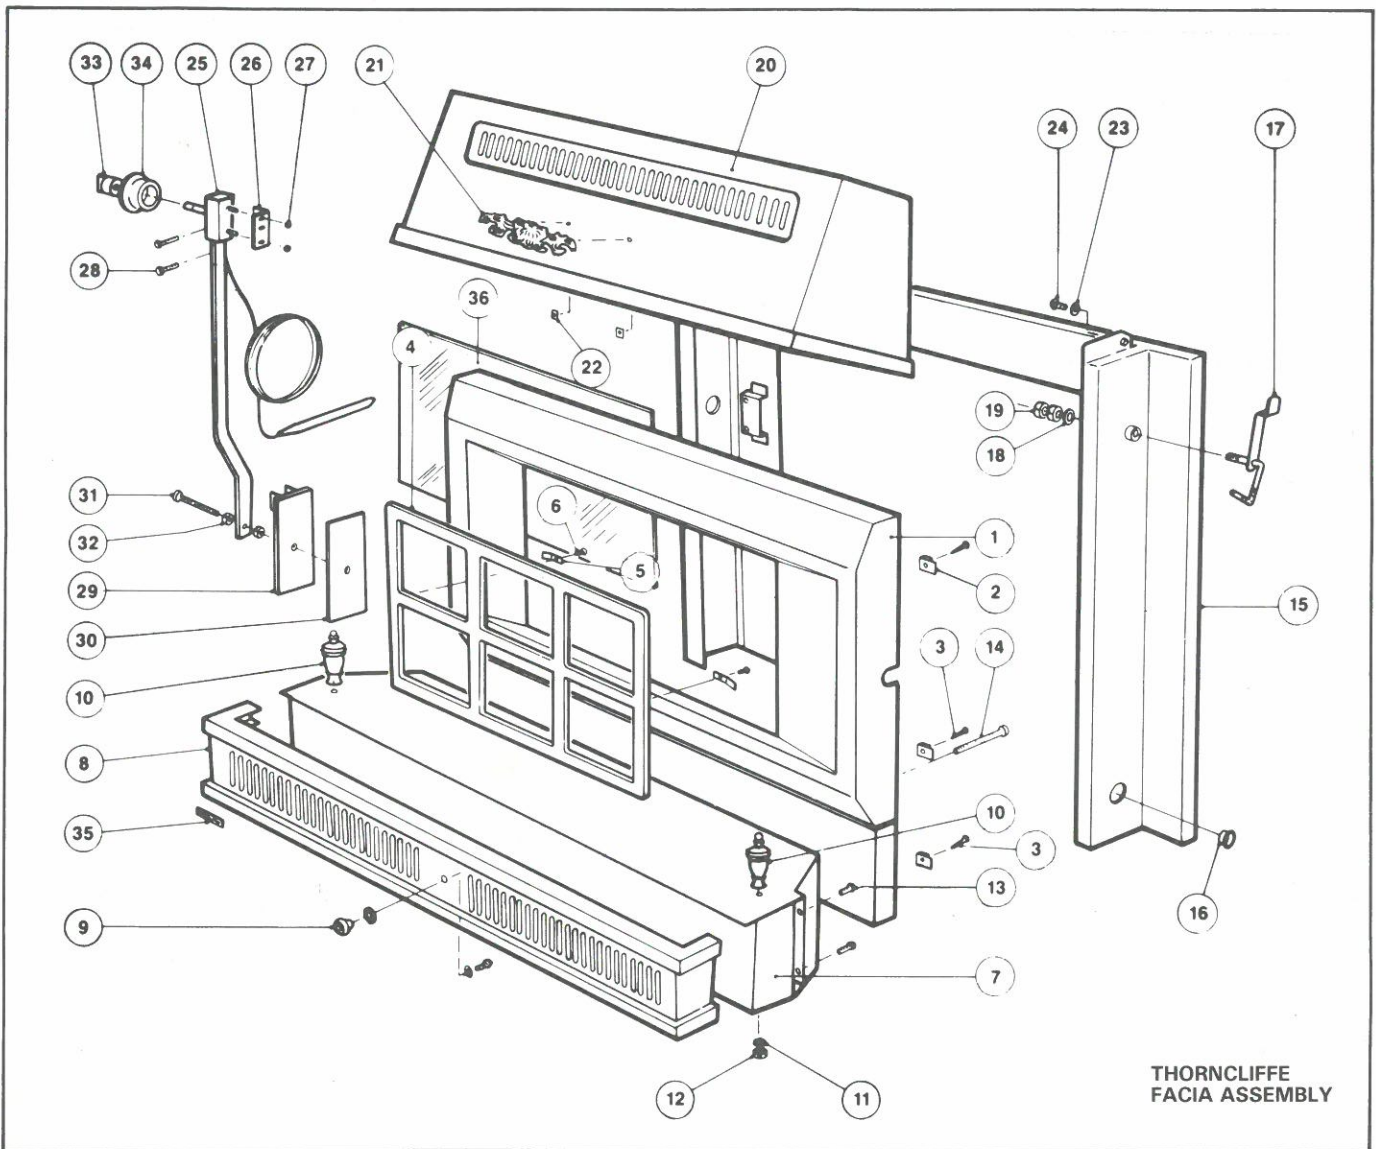

AIR CONTROL AND BACK SURROUND ASSEMBLY

Item No	Part No	Description	No Off
1	31780	DOOR SURROUND ASSEMBLY, Sepia CON 40	1
2	31760	DOOR SURROUND ASSEMBLY, Sepia CON 30	1
3	31787	GRILLE, Sepia	1
4	32784	SHAKER HOLE GROMMET, Sepia	1
5	32785	SHAKER HOLE GROMMET, Black	1
6	92188	M5 WASHER	2
7	91184	M5 x 10 PAN HD POZI SETSCREW	2
8	32757	CONTROL KNOB, Sepia	1
9	32775	CONTROL KNOB, Black	1
10	32758	SHROUD, Sepia	1
11			
12	32776	SHROUD, Black	1
13	32750	AIR CONTROL ASSEMBLY	1
14	91184	M5 x 10 PAN HD POZI DRIV SETSCREW	2
15	32751	THERMOSTAT QW/XE/DE	1
16	91321	M5 x 50 PAN HD POZI DRIV SETSCREW	1
17	94216	M5 NUT	2
18	32753	AIR CONTROL FLAP W.U.	1
19	32756	FLAP GASKET	1
20	32752	THERMOSTAT FIXING BRACKET	1
21	94261	M4 NUT	2
	31809	GRILLE, Sepia - COVEC OR 30	1

0114 257 2313

INTERNATIONAL 34 - To Water
13 To Room.

COMPLETE BOILER BODY ASSEMBLY

Item No.	Part No	Description	No Off
1	31700	BOILER BODY ASSEMBLY	1
2	31710	BOILER BODY W.U.	1
3	31728	TOP PLATE	1
4	98175	16" DIA. WOVEN ROPE	1
5	31729	CONVECTION CASING TOP	1
6	91406	M6 x 25 CSK HD. POZI SETSCREW	5
7	32878	THROAT PLATE	1
8	32650	HINGE PLATE W.U.	1
9	91306	M12 x 45 HEX HD. SETSCREW	2
10	92267	M12 DISC SPRING	2
11	94248	M12 LOCK NUT	4
12	32512	FIRE FRONT PLATE	1
13	32553	DEEPENING BAR	1
14	32544	FIRE BAR "A"	5
	32545	FIRE BAR "B"	5
15	32460	SHAKER BAR W.U.	1
16	32470	COVER PLATE ASSEMBLY	1
17	92199	M6 SHAKEPROOF WASHER	2
18	92189	M6 WASHER	2
19	91088	M6 x 16 HEX. HD. SETSCREW	2
20	32796	OPERATING TOOL	1
21	32463	EXTENSION TUBE	1
22	32690	ASHPAN W.U.	1
23	94257	M8 HEX NUT	1
24	32661	DOOR PIN	1
25	32649	IDLING AIR DISC	1
26	91172	M5 x 10 HEX HD. SETSCREW	1
27	91021	M5 x 12 PAN HD. POZI SETSCREW	4
28	92216	M5 SPRING WASHER	1
29	92189	M6 WASHER	4
30	92280	M6 THACKERY WASHER	4
31	94217	M6 Hex Nut	4