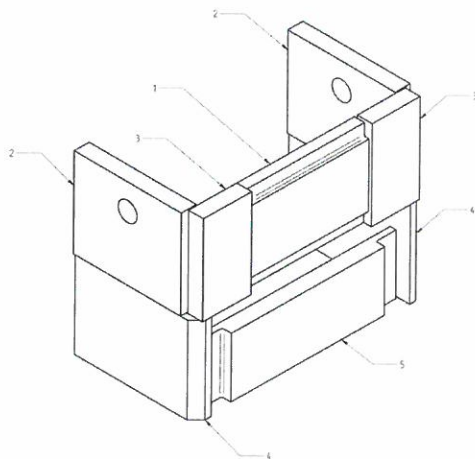

Basic Spare Parts

RIVA PLUS SMALL WOODBURNING STOVE & BRICK ASSEMBLY

Ref. No.	Description
1	5" Flue Blank
2	5" Collar
3	Baffle Spacer
4	5" Flue Exit
5	Upper Baffle
6	Lower Baffle
7	5" Flue Blank
8	Clamp
9	Riddling Hole Plug
10	Air Chamber
11	Woodburning Control Arm
12	Air Chamber Spring
13	Pivot Tube
14	Ball Spring Plunger
15	Lower Control Handle
16	Woodburning Tag
17	Top Control Handle
18	Fascia Plate
19	Log Guard
20	Hinge Block
21	Hinge Pin 8 x 40
22	Right Hand Wood Grate
23	Left Hand Wood Grate

Ref. No.	Description
1	Upper Rear Centre Brick
2	Upper Side Brick Left & Right
3	Upper Rear Brick Left & Right
4	Lower Side Brick Left & Right
5	Lower Rear Brick

Due to continual technical improvements please check online or with your Stovax retailer for the most up to date parts lists.

Only use Genuine Stovax spares when servicing your appliance.
All of our essential spare parts and consumable items are available to purchase from our webshop at www.stovaxspares.com.