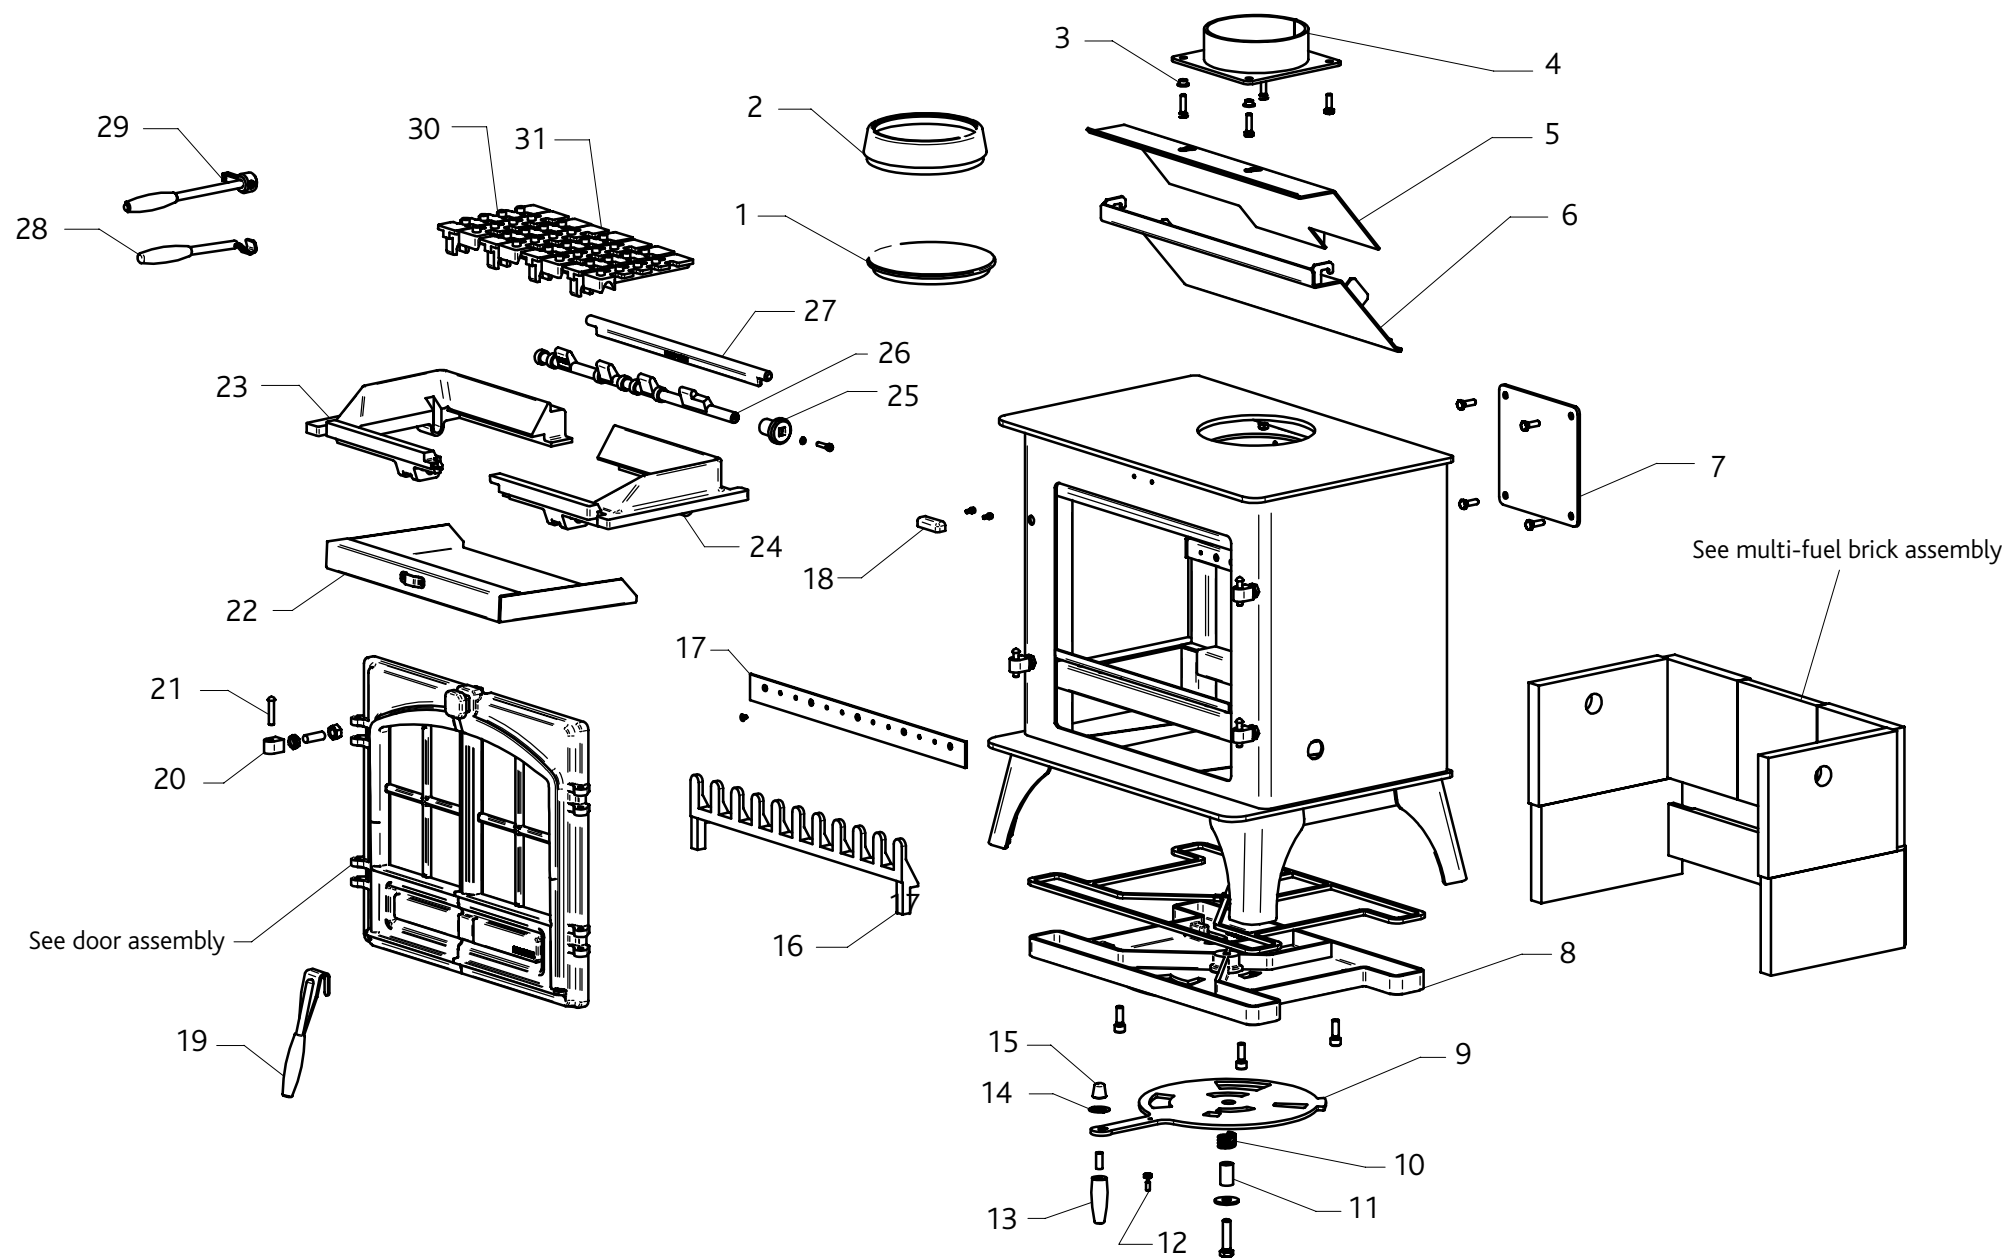

Ref. No.	Product Code	Description	Retail inc VAT £	Retail Ex VAT £
1	RVPX-CA7197	6" Flue Collar	25.00	21.74
2	RVPX-CA7261	6" Flue Blank	20.00	17.39
3	RVPX-ME501700	Baffle Spacer	12.00	10.43
4	RVPX-MEC8115	6" Flue Exit	155.00	134.78
5	RVPX-MEC8116	Upper Baffle	160.00	139.13
6	RVPX-MEC8119	Lower Baffle	360.00	313.04
7	RVPX-MEC8129	Rear Flue Blank	125.00	108.70
8	RVPX-ME501594	Clamp	15.00	13.04
9	RVPX-CA7392	Riddling Hole Plug	7.50	6.52
10	RVPX-CA7426	Air Chamber	120.00	104.35
11	RVPX-CA7465	Woodburning Control Arm	35.00	30.43
12	RVPX-ME501618	Air Chamber Spring	7.50	6.52
13	RVPX-ME501173	Pivot Tube	30.00	26.09
14	RVPX-ME7794	Ball Spring Plunger	25.00	21.74
15	RVPX-CA7453	Lower Control Handle	8.00	6.96
16	RVPX-ME501609	Woodburning Tag	25.00	21.74
17	RVPX-CA7454	Top Control Handle	7.50	6.52
18	RVPX-CA7422	Log Guard	40.00	34.78
19	RVPX-ME500971	Rear Fascia	135.00	117.39
20	RVPX-CA7263	Door Catch	7.50	6.52
21	RVPX-MEC7856	Removable Handle	165.00	143.48
22	RVPX-ME500944	Hinge Block	25.00	21.74
23	RVPX-PIN	Hinge Pin 8x40	2.00	1.74
24	RVPX-CA7391	Left Hand Wood Grate	125.00	108.70
25	RVPX-CA7390	Right Hand Wood Grate	125.00	108.70