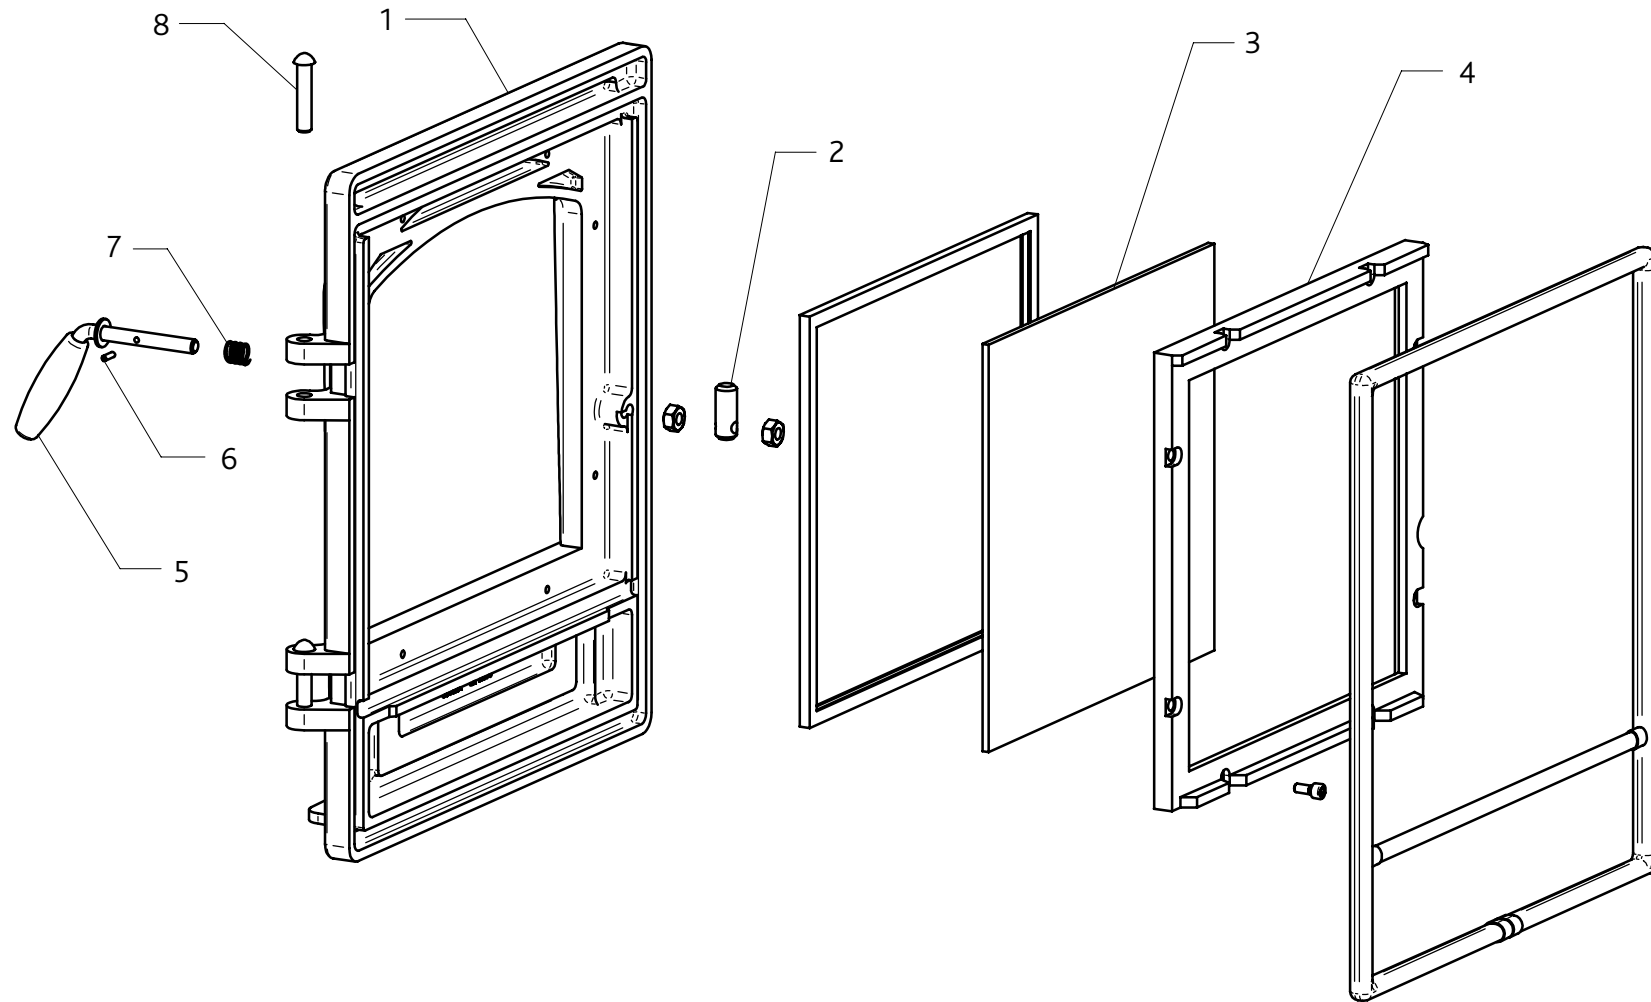

RIVA PLUS SMALL DOOR ASSEMBLY

STOVAX

Ref. No.	Product Code	Description	Retail inc VAT £	Retail Ex VAT £
1	RVPX-CA7288	Door Casting	115.00	100.00
2	RVPX-ME501653	Door Stop	20.00	17.39
3 †	GL0266 †	Stove Glass 237x254mm †	†	†
4	RVPX-CA7289	Glass Clamp	20.00	17.39
5	RVPX-MEC7997	Door Handle Assembly	55.00	47.83
6	FA00017	3x10mm Roll Pin	1.00	0.87
7	FA9017	Door Spring	2.00	1.70
8	RVPX-PIN	Hinge Pin 8x40	2.00	1.74

† See Accessories price list