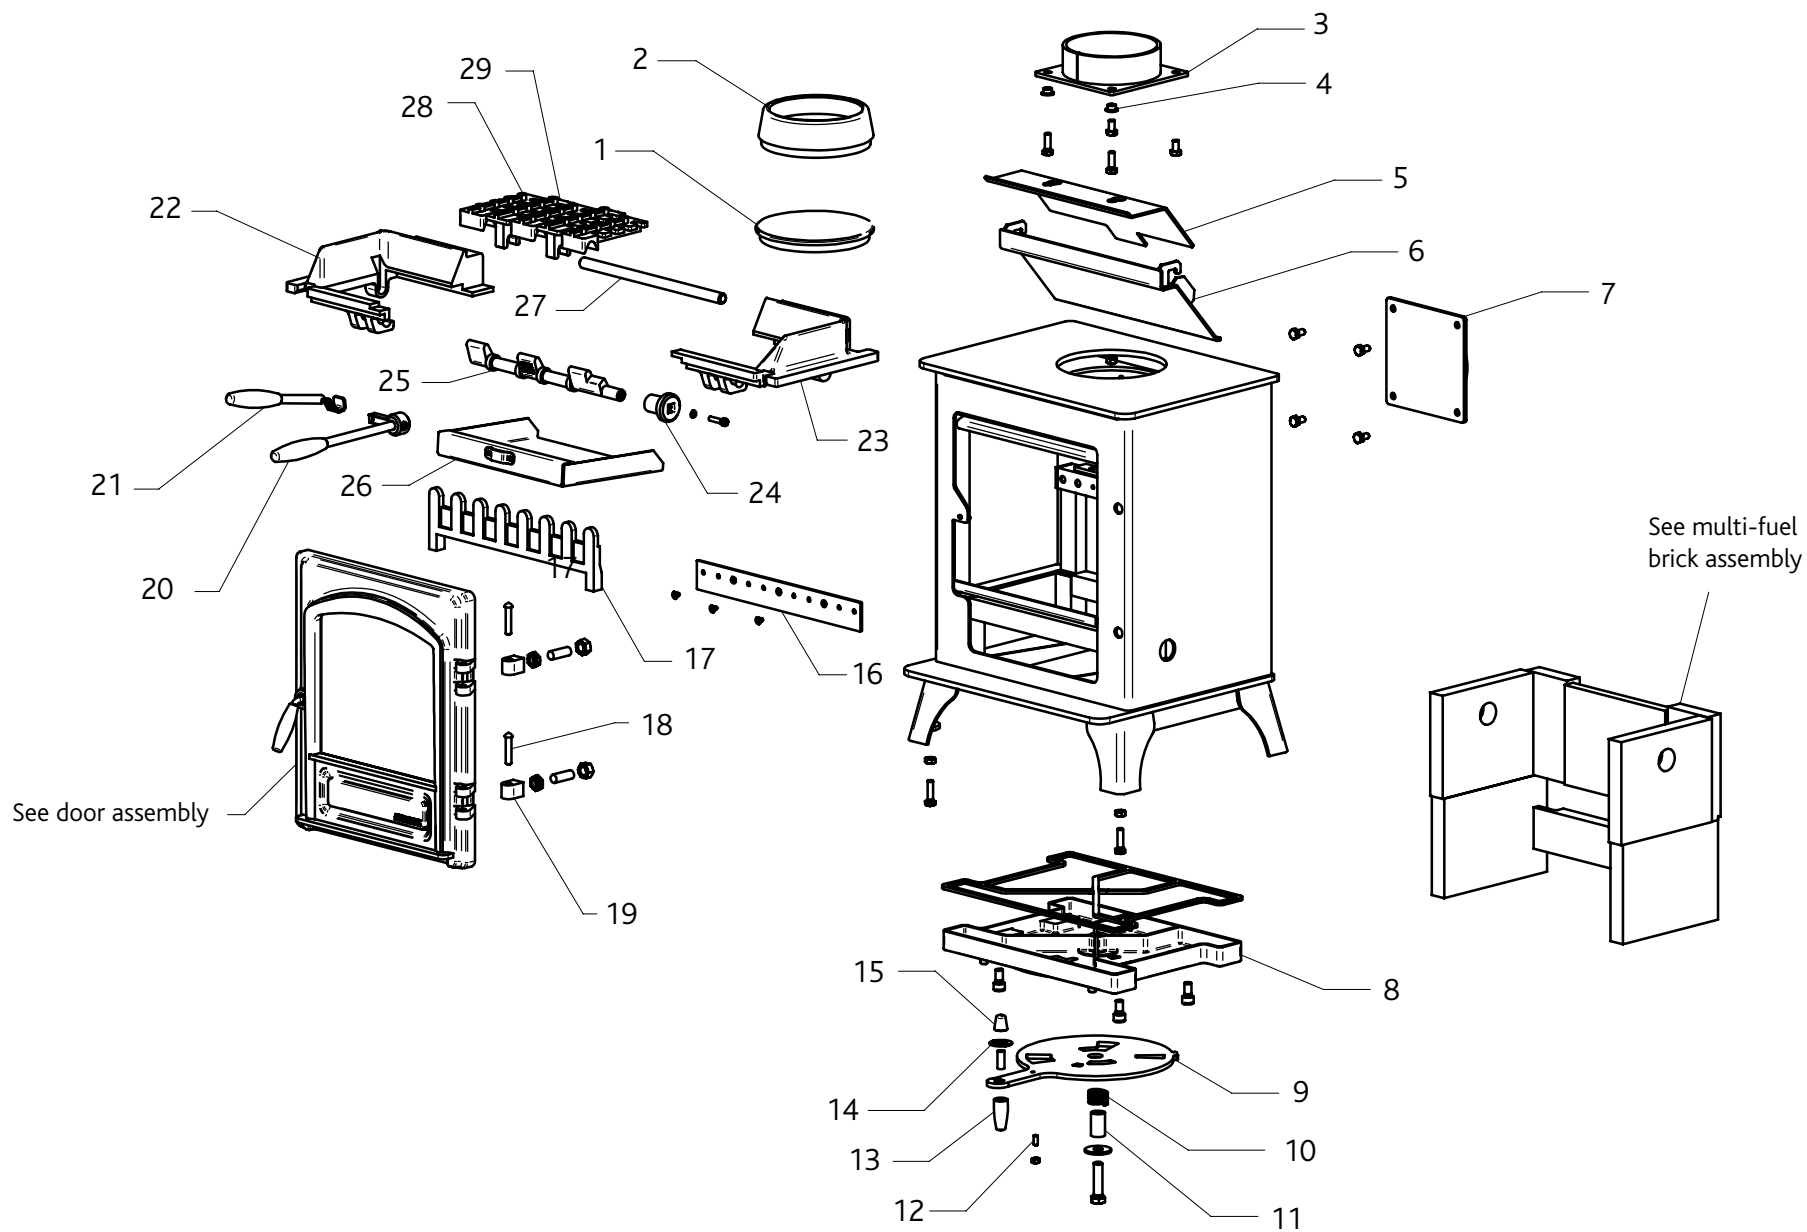

Ref. No.	Product Code	Description	Retail inc VAT £	Retail Ex VAT £
1	RVPX-CA7328	5" Flue Blank	15.00	13.04
2	RVPX-CA7325	5" Collar	25.00	21.74
3	RVPX-ME501700	Baffle Spacer	12.00	10.43
4	RVPX-MEC8099	5" Flue Exit	135.00	117.39
5	RVPX-MEC8185	Upper Baffle	130.00	113.04
6	RVPX-MEC8117	Lower Baffle	260.00	226.09
7	RVPX-MEC8118	5" Flue Blank	120.00	104.35
8	RVPX-ME501594	Clamp	15.00	13.04
9	RVPX-CA7392	Riddling Hole Plug	7.50	6.52
10	RVPX-CA7292	Air Chamber	45.00	39.13
11	RVPX-CA7294	Woodburning Control Arm	20.00	17.39
12	RVPX-ME501618	Air Chamber Spring	7.50	6.52
13	RVPX-ME501173	Pivot Tube	30.00	26.09
14	RVPX-ME7794	Ball Spring Plunger	25.00	21.74
15	RVPX-CA7441	Lower Control Handle	8.00	6.96
16	RVPX-ME501609	Woodburning Tag	25.00	21.74
17	RVPX-CA7442	Top Control Handle	7.50	6.52
18	RVPX-ME501696	Fascia Plate	95.00	82.61
19	RVPX-CA7318	Log Guard	15.00	13.04
20	RVPX-ME500944	Hinge Block	25.00	21.74
21	RVPX-PIN	Hinge Pin 8x40	2.00	1.74
22	RVPX-CA7291	Right Hand Wood Grate	45.00	39.13
23	RVPX-CA7290	Left Hand Wood Grate	45.00	39.13