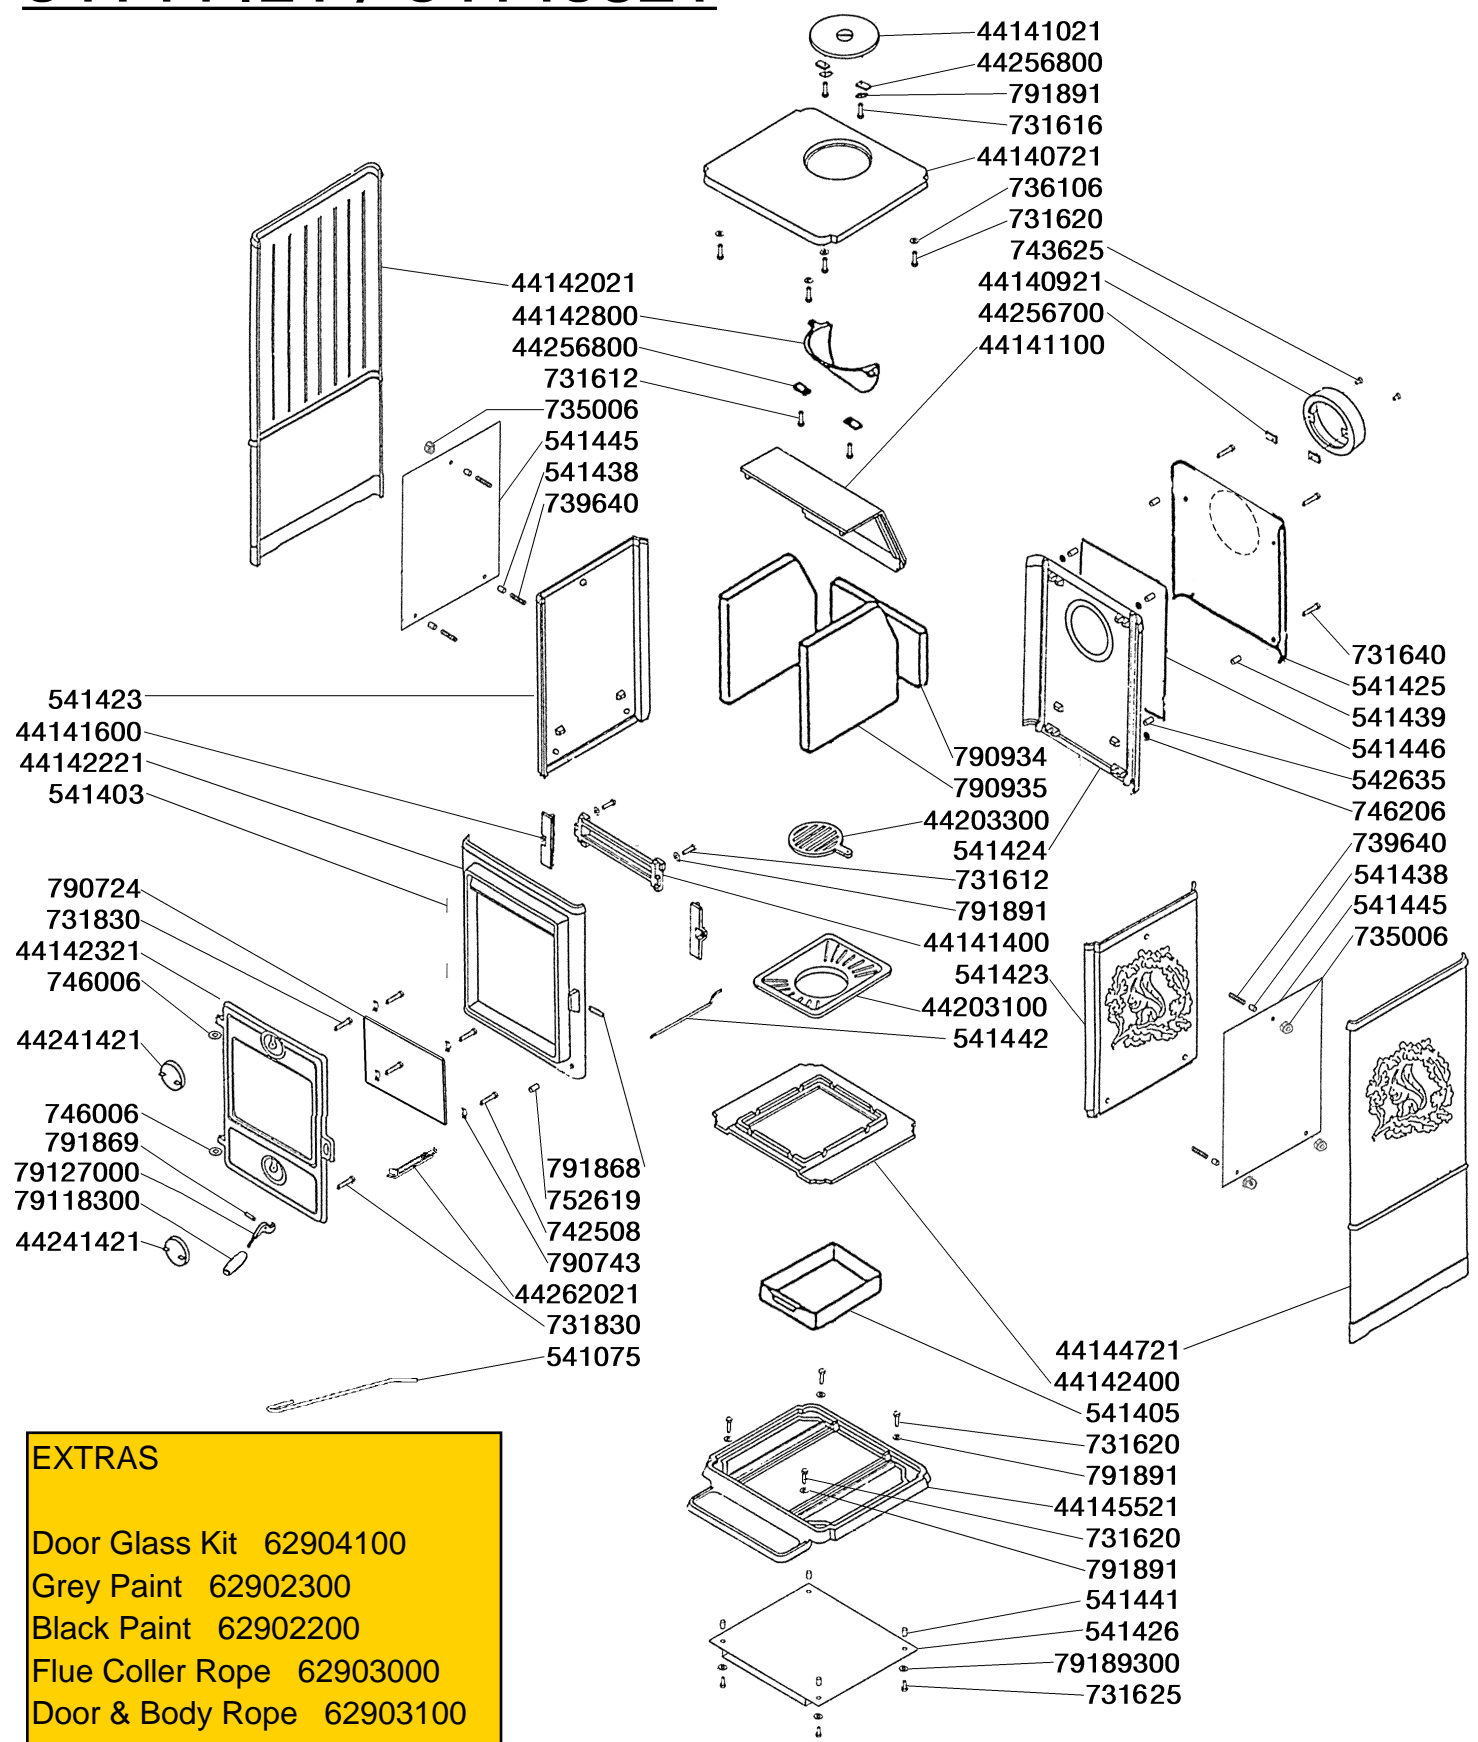

1440 UK

64144421 / 64145521

- EXTRAS**
- Door Glass Kit 62904100
 - Grey Paint 62902300
 - Black Paint 62902200
 - Flue Coller Rope 62903000
 - Door & Body Rope 62903100
 - Door rope kit inc glue 62904300
 - Glass Rope 62903800

- Dør m. glas - komplet 541431
- Door w. glass - complete
- Topplade - komplet 541436
- Top plate - complete
- Kulindsats - komplet 62905100
- Coal set with showel

Rev.	Rev. tekst	Sign.	Dato	Titel: 1440 UK	Sign.: RSV	Dato: 23-09-02
					Tegn.form.: A4	Målforhold -
				Filnavn: -	Varenummer: 64144421 / 64145521	
				morsø <small>Jernstøberi A/S</small>	Tegningsnummer: 1400-529 a	