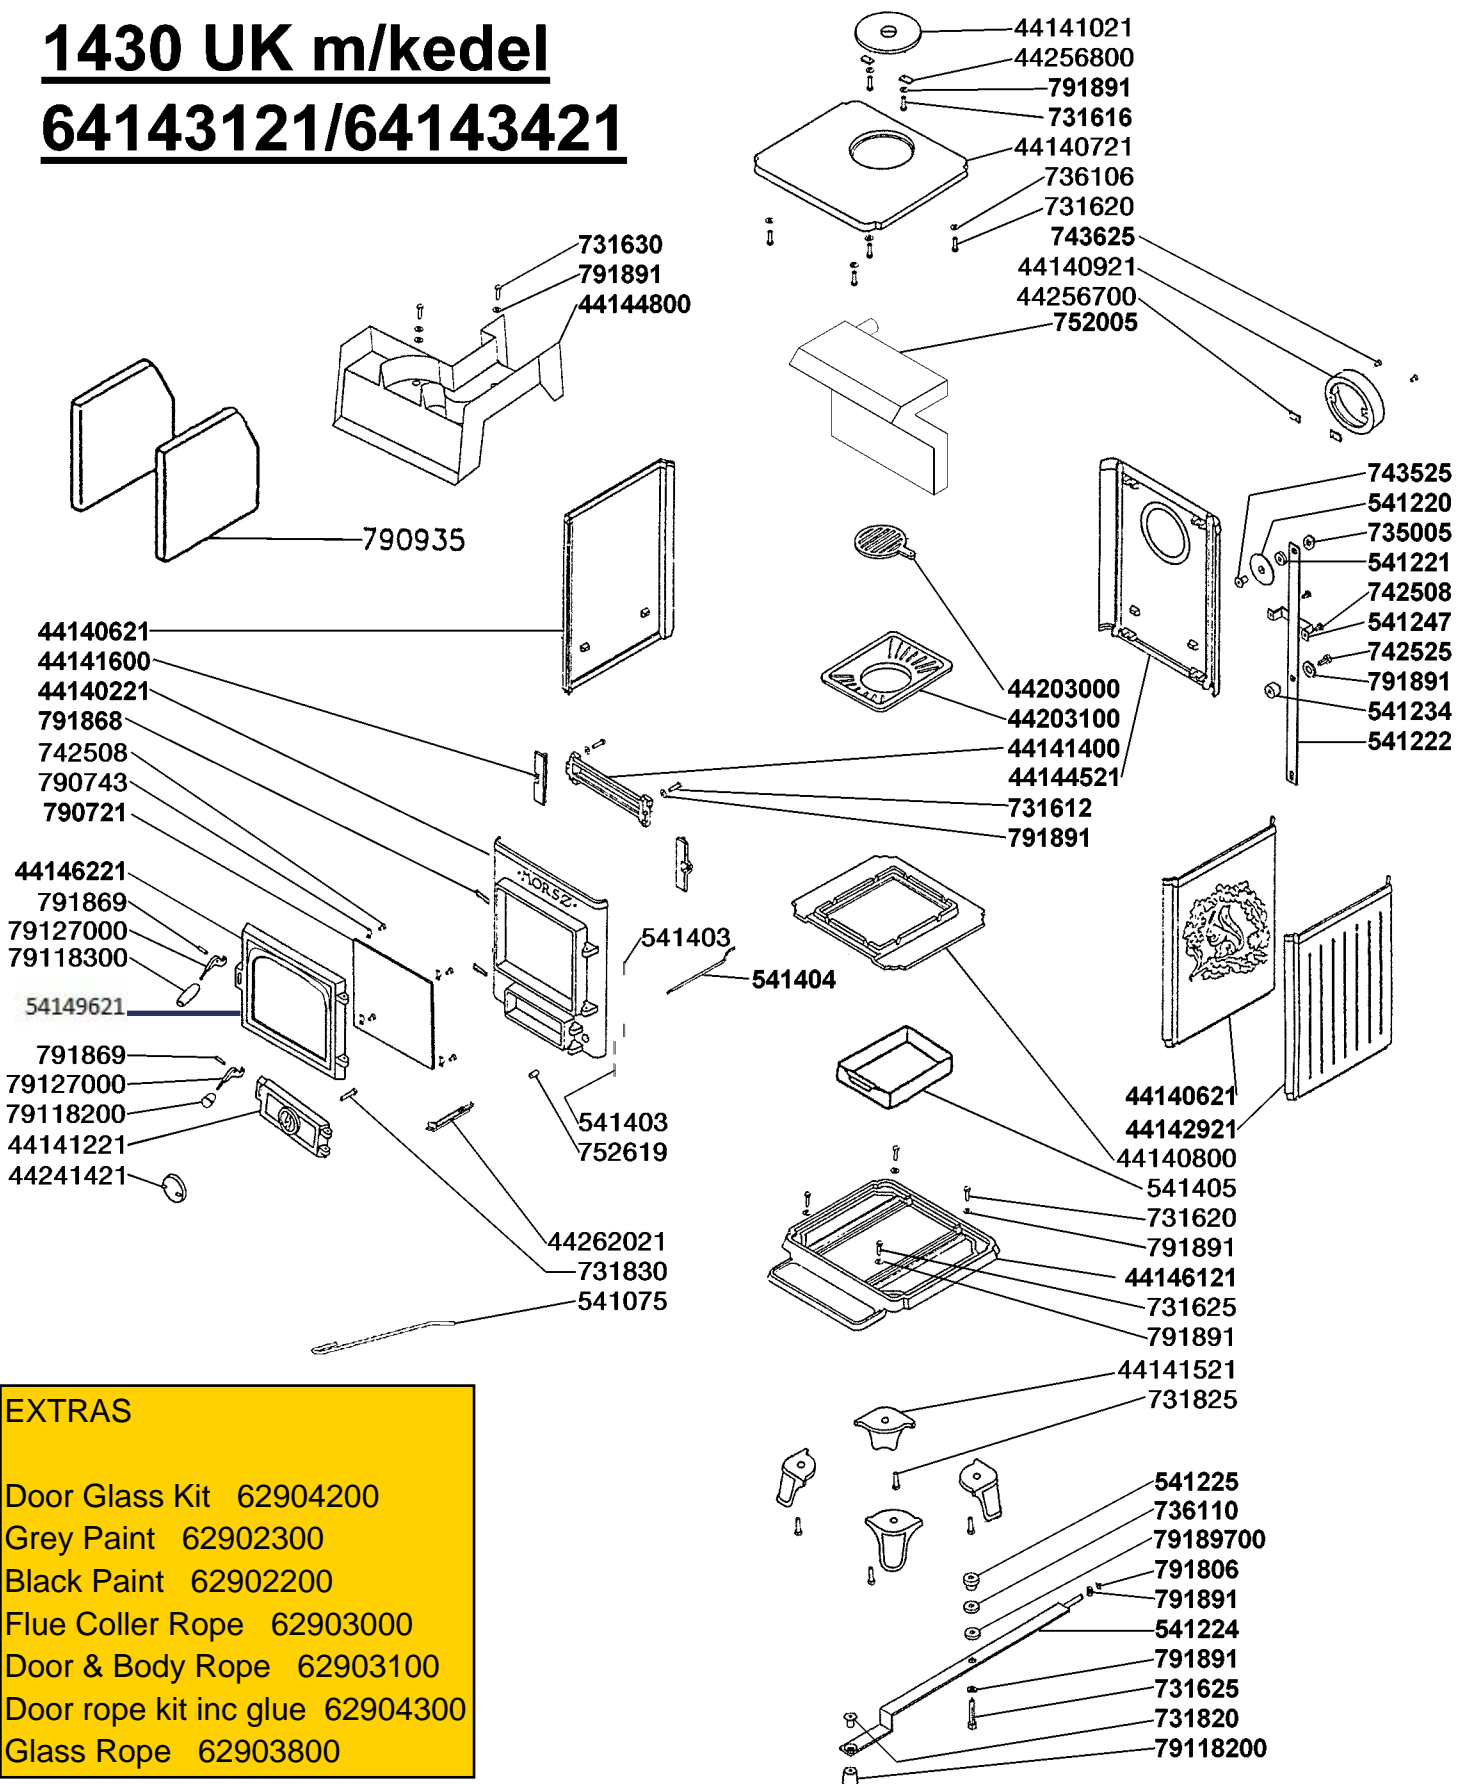

1430 UK m/kedel

64143121/64143421

EXTRAS

Door Glass Kit 62904200
 Grey Paint 62902300
 Black Paint 62902200
 Flue Coller Rope 62903000
 Door & Body Rope 62903100
 Door rope kit inc glue 62904300
 Glass Rope 62903800

- Fyrdør - komplet54149621
- Fire door - complete
- Askedør - komplet.....54149721
- Ash door - complete
- Topplade - komplet.....541436
- Top plate - complete
- Kulindsats - komplet62905100
- Coal set with shovel

Rev.	Revision	Sign.	Dato	Titel:	Sign.:	Dato:
b	Div. ændringer	RSV	17.06.02	1430 UK m/kedel	KDU	24.03.97
c	Fjernet fjeder. Tilføjet fjederskive + fazetskive.	RSV	30.01.04		Tegn.form.: A4	Målforhold: -
					Varenummer: 64143121 / 64143421	
				Filnavn: -	Tegningsnummer: 1400-522 c	