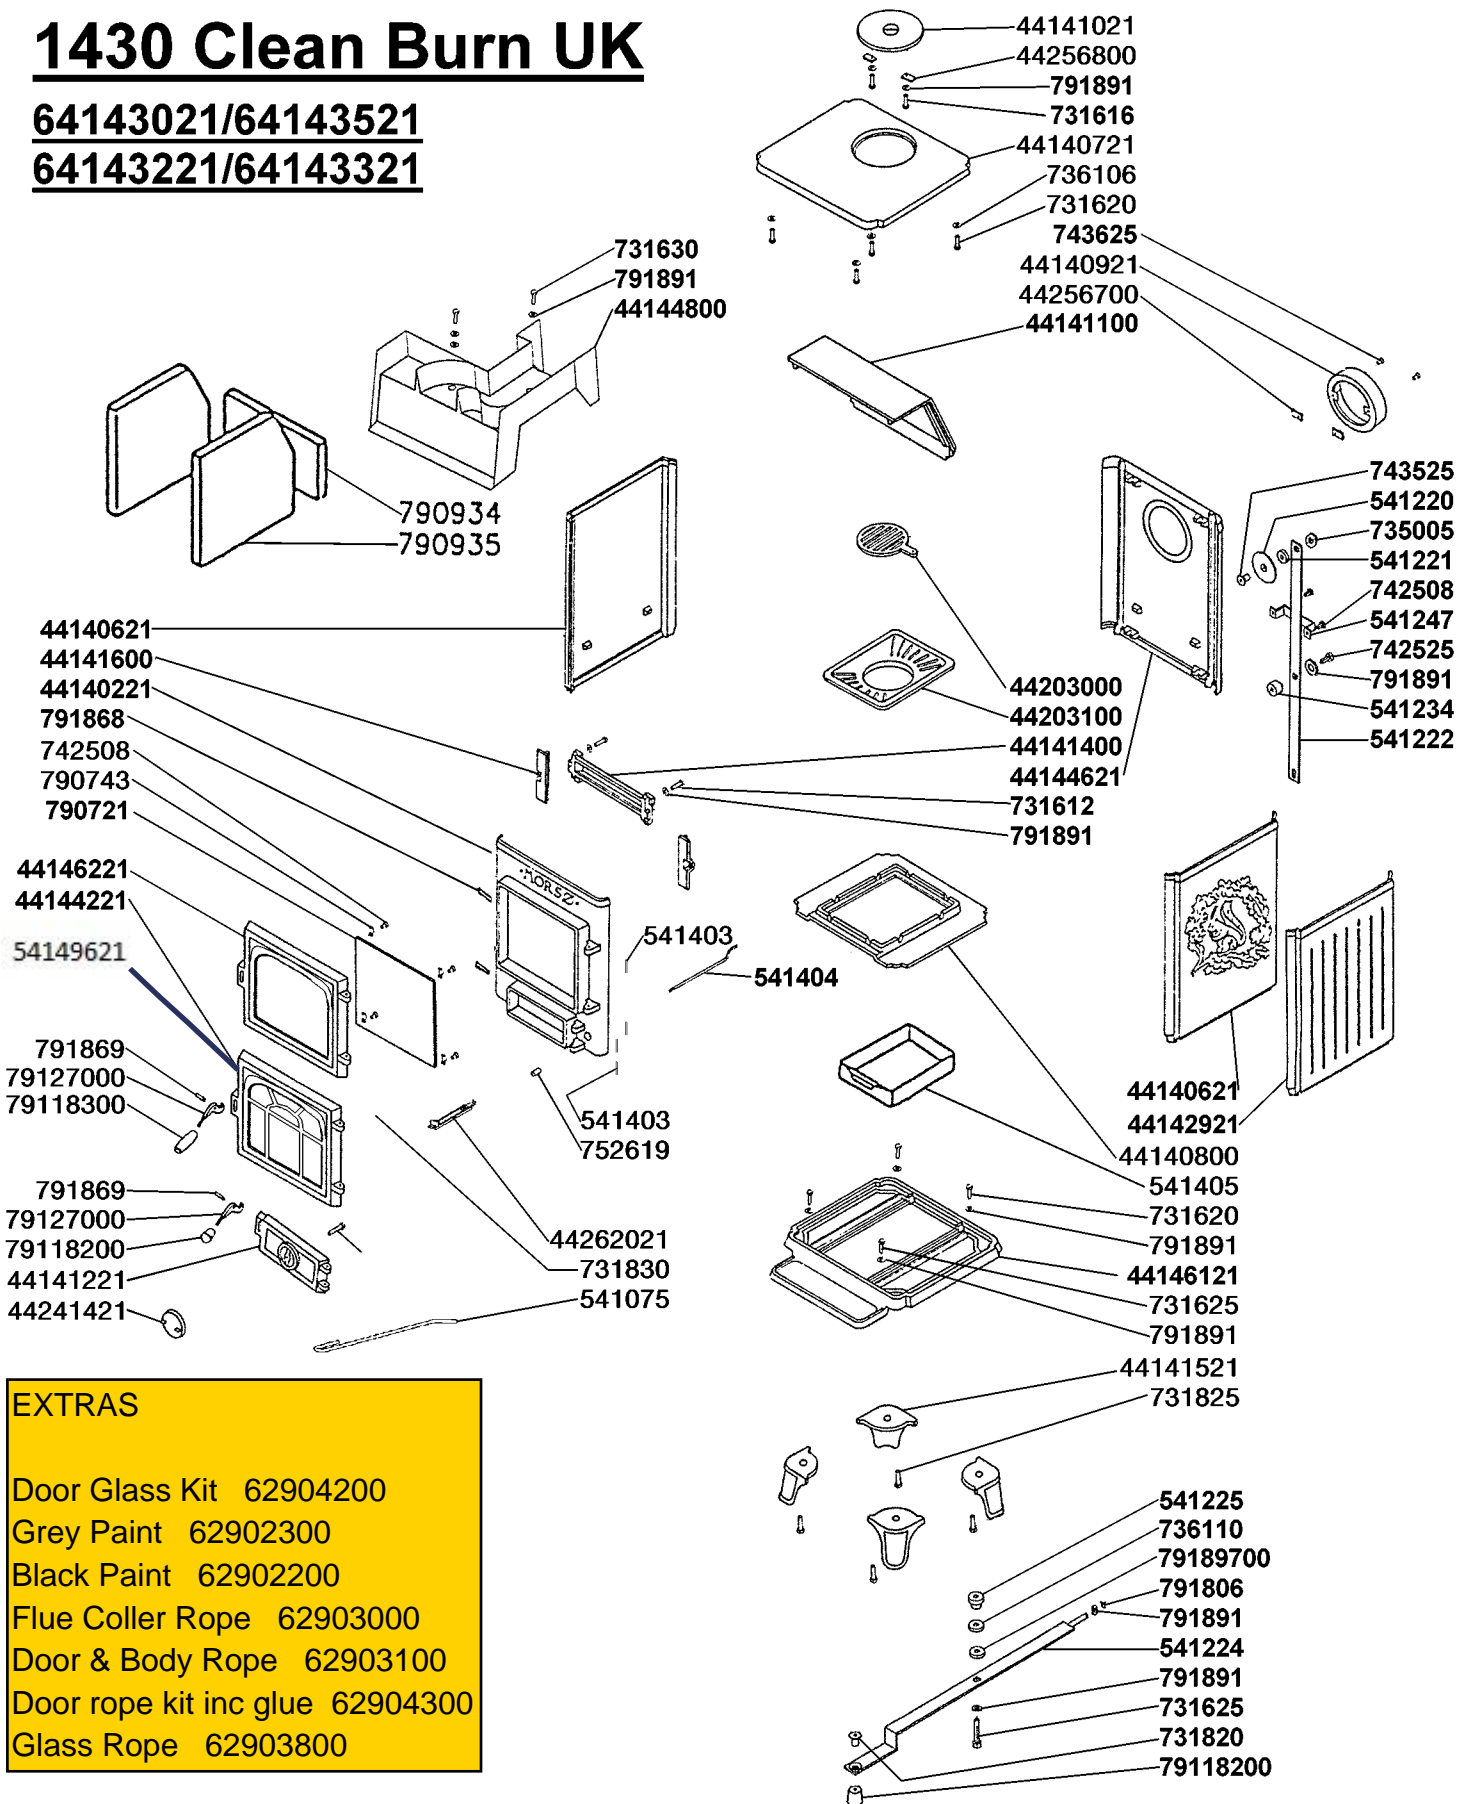

1430 Clean Burn UK

64143021/64143521

64143221/64143321

EXTRAS

- Door Glass Kit 62904200
- Grey Paint 62902300
- Black Paint 62902200
- Flue Coller Rope 62903000
- Door & Body Rope 62903100
- Door rope kit inc glue 62904300
- Glass Rope 62903800

- Fyrdør - komplet.....54149621
- Fire door - complete
- Fyrdør gitter - komplet.....541563
- Fire door lattice - complete
- Askedør - komplet.....54149721
- Ash door - complete
- Topplade - komplet.....541436
- Top plate - complete
- Kulindsats - komplet62905100
- Coal set with showel

Rev.	Revision	Sign.	Dato	Titel:	Sign.:	Dato:
b	Div. ændringer	RSV	17.06.02	1430 UK	KDU	20.03.97
c	Påført flere ovne	RSV	19.06.02		Tegn. form.: A4	Målforhold -
d	Fjernet fjeder. Tilføjet fjederskive + fazetskive	RSV	30.01.04	Titel: -	Varenummer: 64143021 / 64143521 64143221 / 64143321	Tegningsnummer: 1400-520 d