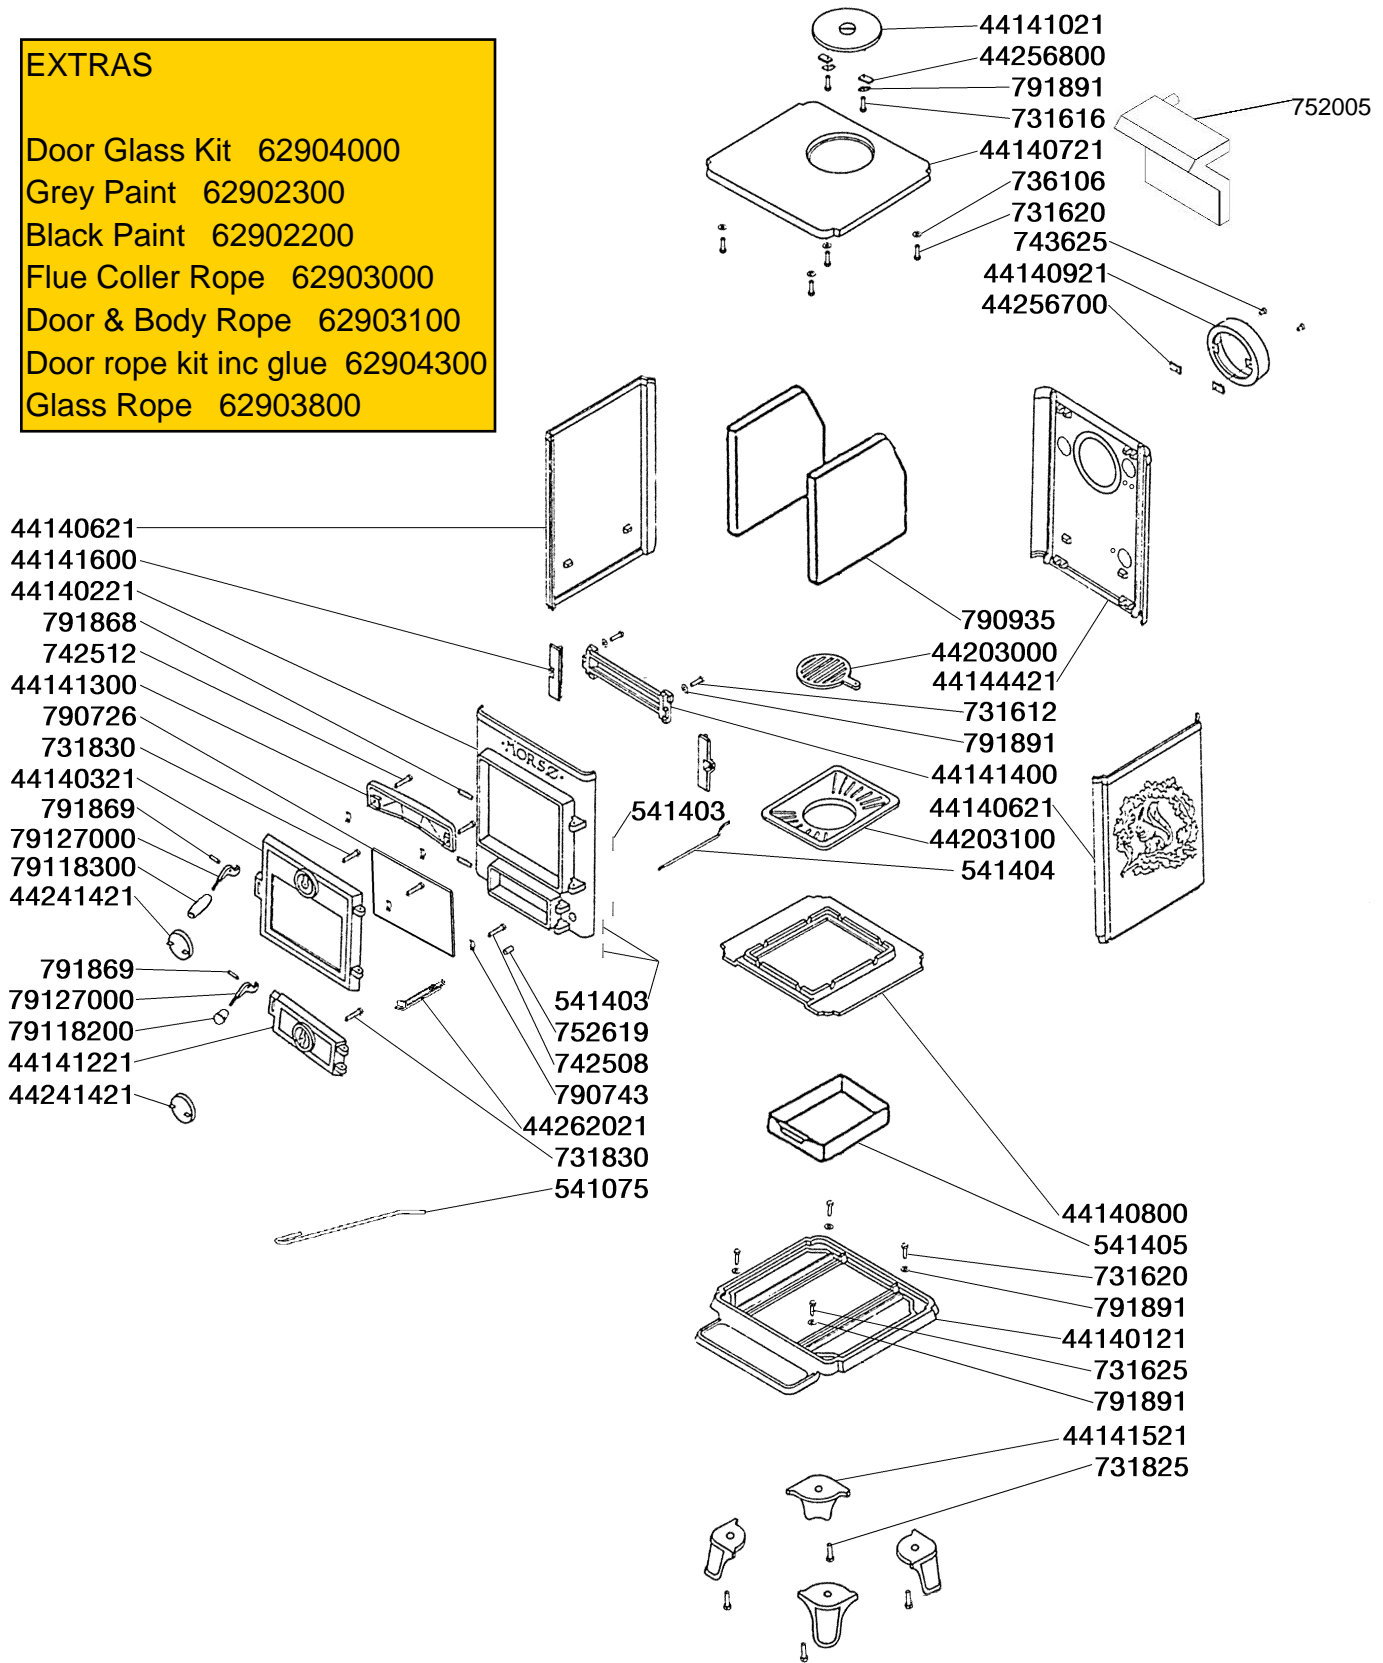

1410 f. kedel GB

64142021

EXTRAS

Door Glass Kit 62904000
 Grey Paint 62902300
 Black Paint 62902200
 Flue Coller Rope 62903000
 Door & Body Rope 62903100
 Door rope kit inc glue 62904300
 Glass Rope 62903800

- Fyrdør - komplet 541421
- Fire door - complete
- Askedør - komplet 541422
- Ash door - complete
- Topplade - komplet 541436
- Top plate - complete
- Kulindsats - komplet 62905100
- Coal set with showel

Rev.	Rev. tekst	Sign.	Dato	Titel:	Sign.:	Dato:
b	Div. ændringer	RSV	07.05.02	1410 f. kedel GB	KDU	06.03.97
				Titel:	Tegn.farm.:	Målforhold
				1410 f. kedel GB	A4	-
				Flitnavn:	Varenummer:	
				-	64142021	
				morsø	Tegningsnummer:	
				Jærntøber A/S	1400-504 b	