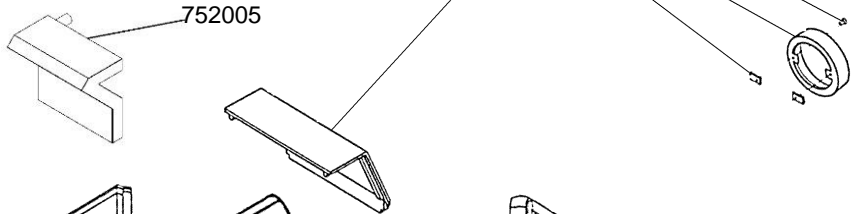

1410 GB

64141021

EXTRAS

- Door Glass Kit 62904000
- Grey Paint 62902300
- Black Paint 62902200
- Flue Coller Rope 62903000
- Door & Body Rope 62903100
- Door rope kit inc glue 62904300
- Glass Rope 62903800

- 44140621
- 44141600
- 44140221
- 791868
- 742512
- 44141300
- 790726
- 731830
- 44140321
- 791869
- 79127000
- 79118300
- 44241421
- 791869
- 79127000
- 79118200
- 44141221
- 44241421

- 44141021
- 44256800
- 791891
- 731616
- 44140721
- 736106
- 731620
- 743625
- 44140921
- 44256700
- 44141100

- Fyrdør - komplet 541421
- Fire door - complete
- Askedør - komplet 541422
- Ash door - complete
- Topplade - komplet 541436
- Top plate - complete
- Kulindsats - komplet 62905100
- Coal set with showel

Rev.	Rev. tekst	Sign.	Dato	Titel:		Sign.:	Dato:
b	Div. ændringer	RSV	07.05.02	1410 GB		KDU	06.05.97
				Filnavn: -		Tegn.farm.: A4	Målforhold -
				morsø		Varenummer: 64141021	Tegningsnummer: 1400-508 b
				Jernstøberi A/S