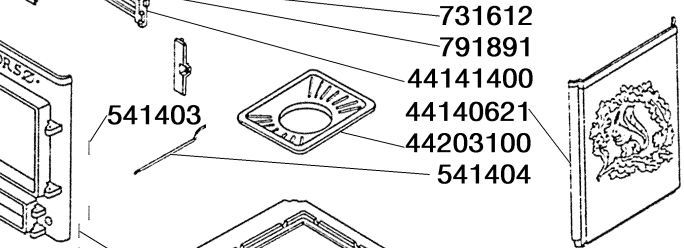

1410 GB

64141021

EXTRAS

- Door Glass Kit 62904000
- Grey Paint 62902300
- Black Paint 62902200
- Flue Coller Rope 62903000
- Door & Body Rope 62903100
- Door rope kit inc glue 62904300
- Glass Rope 62903800

- 44140621
- 44141600
- 44140221
- 791868
- 742512
- 44141300
- 790726
- 731830
- 44140321
- 791869
- 79127000
- 79118300
- 44241421
- 791869
- 79127000
- 79118200
- 44141221
- 44241421

- 44141021
- 44256800
- 791891
- 731616
- 44140721
- 736106
- 731620
- 743625
- 44140921
- 44256700
- 44141100

- Fyrdør - komplet 541421
- Fire door - complete
- Askedør - komplet 541422
- Ash door - complete
- Topplade - komplet 541436
- Top plate - complete
- Kulindsats - komplet 62905100
- Coal set with showel

Rev.	Rev. tekst	Sign.	Dato	Titel:		Sign.:	Dato:
b	Div. ændringer	RSV	07.05.02	1410 GB		KDU	06.05.97
				Filnavn: -		Tegn.farm.: A4	Målforhold -
				morsø		Varenummer: 64141021	Tegningsnummer: 1400-508 b
				Jernstøberi A/S