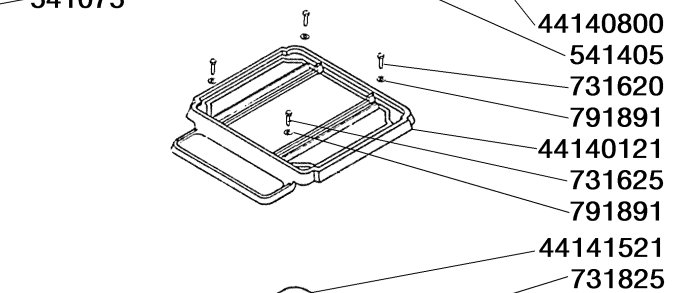

1410 GB

64141021

EXTRAS

- Door Glass Kit 62904000
- Grey Paint 62902300
- Black Paint 62902200
- Flue Coller Rope 62903000
- Door & Body Rope 62903100
- Door rope kit inc glue 62904300
- Glass Rope 62903800

- 44140621
- 44141600
- 44140221
- 791868
- 742512
- 44141300
- 790726
- 731830
- 44140321
- 791869
- 79127000
- 79118300
- 44241421
- 791869
- 79127000
- 79118200
- 44141221
- 44241421

- 44141021
- 44256800
- 791891
- 731616
- 44140721
- 736106
- 731620
- 743625
- 44140921
- 44256700
- 44141100

- Fyrdør - komplet 541421
- Fire door - complete
- Askedør - komplet 541422
- Ash door - complete
- Topplade - komplet 541436
- Top plate - complete
- Kulindsats - komplet 62905100
- Coal set with showel

Rev.	Rev. tekst	Sign.	Dato	Titel:		Sign.:	Dato:
b	Div. ændringer	RSV	07.05.02	1410 GB		KDU	06.05.97
				Filnavn: -		Tegn.farm.: A4	Målforhold -
				morsø		Varenummer: 64141021	Tegningsnummer: 1400-508 b
				Jernstøberi A/S