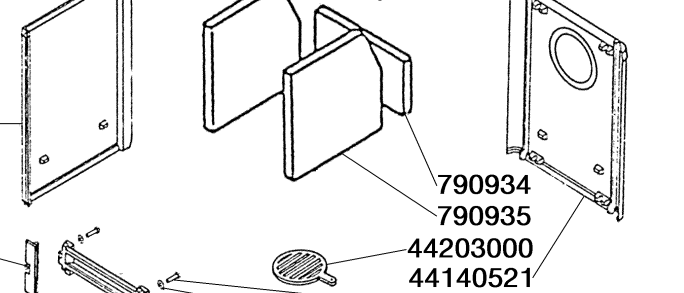

1410 GB

64141021

EXTRAS

- Door Glass Kit 62904000
- Grey Paint 62902300
- Black Paint 62902200
- Flue Coller Rope 62903000
- Door & Body Rope 62903100
- Door rope kit inc glue 62904300
- Glass Rope 62903800

- 44140621
- 44141600
- 44140221
- 791868
- 742512
- 44141300
- 790726
- 731830
- 44140321
- 791869
- 79127000
- 79118300
- 44241421
- 791869
- 79127000
- 79118200
- 44141221
- 44241421

- 44141021
- 44256800
- 791891
- 731616
- 44140721
- 736106
- 731620
- 743625
- 44140921
- 44256700
- 44141100

- Fyrdør - komplet 541421
- Fire door - complete
- Askedør - komplet 541422
- Ash door - complete
- Topplade - komplet 541436
- Top plate - complete
- Kulindsats - komplet 62905100
- Coal set with showel

Rev.	Rev. tekst	Sign.	Dato	Titel:		Sign.:	Dato:
b	Div. ændringer	RSV	07.05.02	1410 GB		KDU	06.05.97
				Filnavn: -		Tegn.farm.: A4	Målforhold -
				morsø		Varenummer: 64141021	Tegningsnummer: 1400-508 b
				Jernstøberi A/S