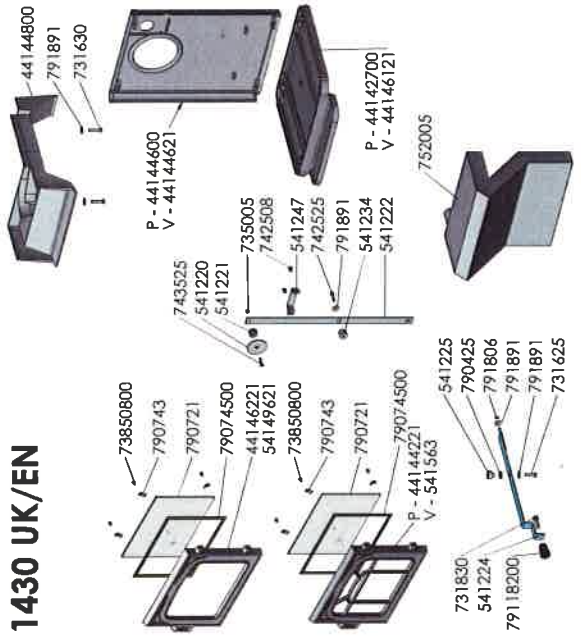

1410 UK/EN - Generelt

1412/1442 UK/EN

1442 UK/EN

1430 UK/EN