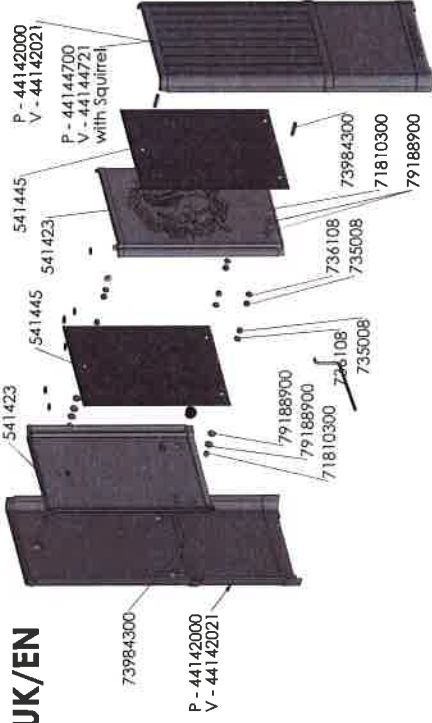

1410 UK/EN - Generelt

1412/1442 UK/EN

1442 UK/EN

1430 UK/EN