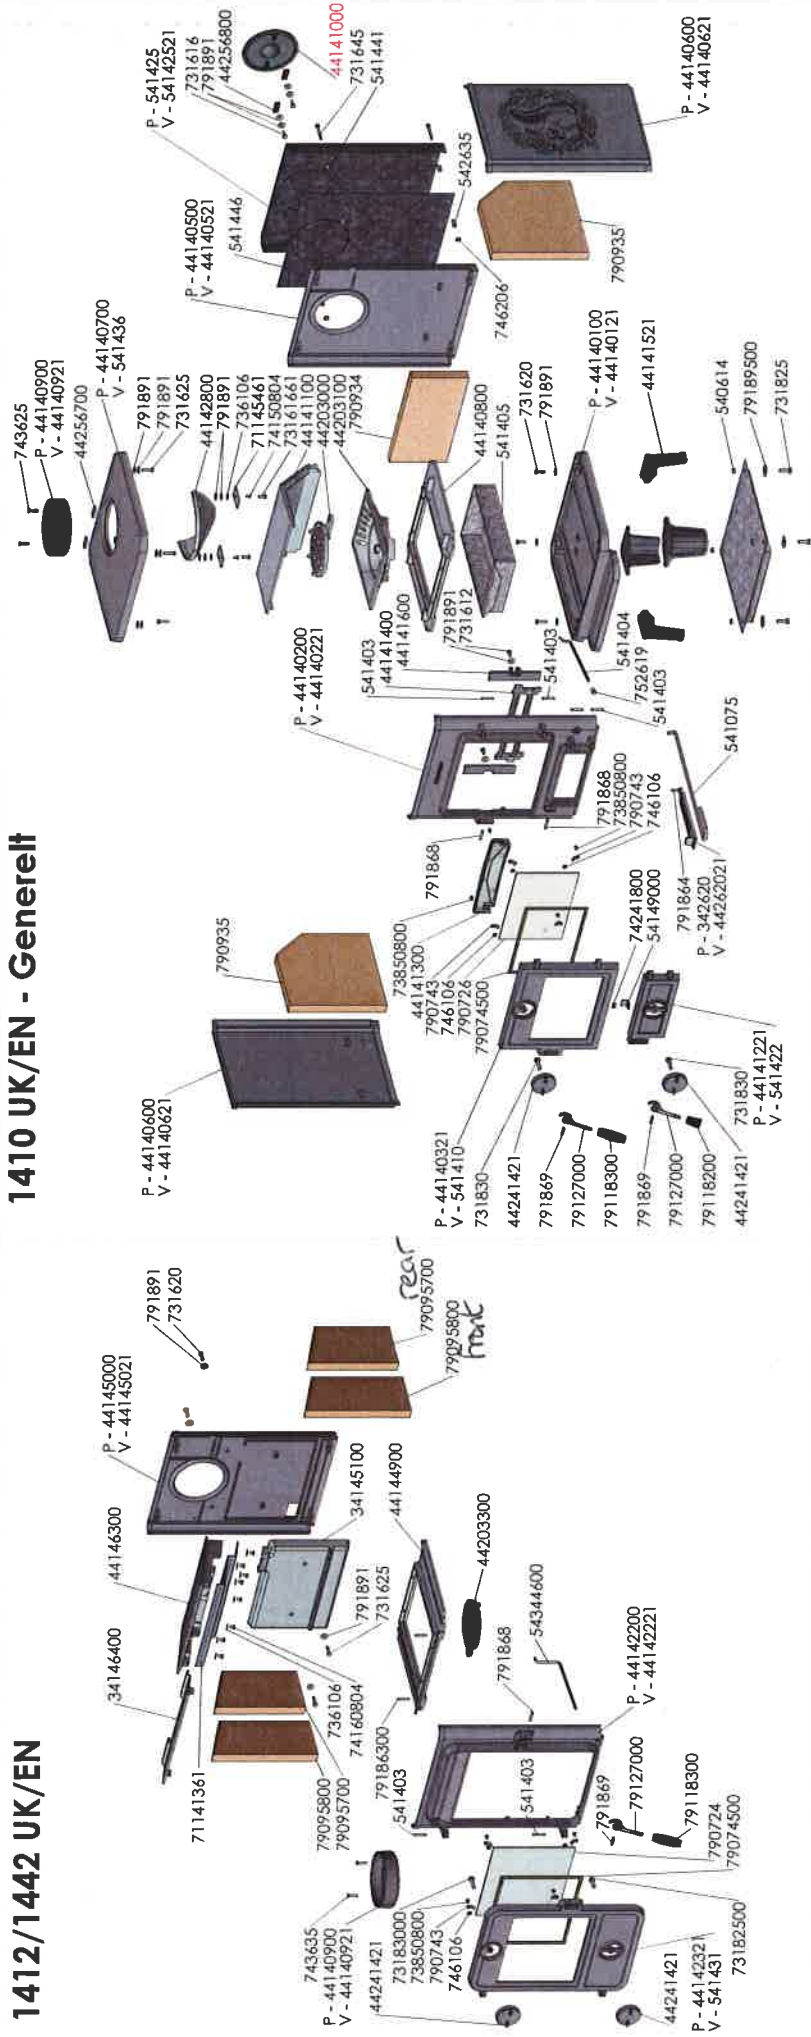

1410 UK/EN - Generelt

1412/1442 UK/EN

1442 UK/EN