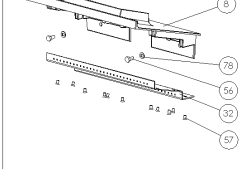

2110 USA

Konvektionsovn

2100 DIN

2140 N

2140 EN

Model:	Reservedeklægnig med luftindtag i bundplade	Partnr:	
Vægt:	137.02 kg	Partnr:	A1
Dimension:		Indholdsvidde:	1:5
Typelognummer:	Reserveudrustning	Version:	
Reservepart:	Reserveudrustning	Opplag:	Side 1 af 1

2100-301 f

morse.com