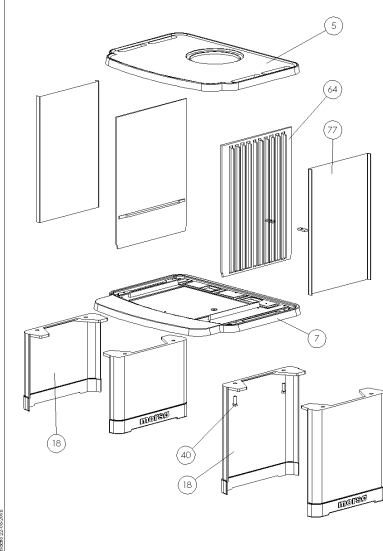

Konvektionsovn