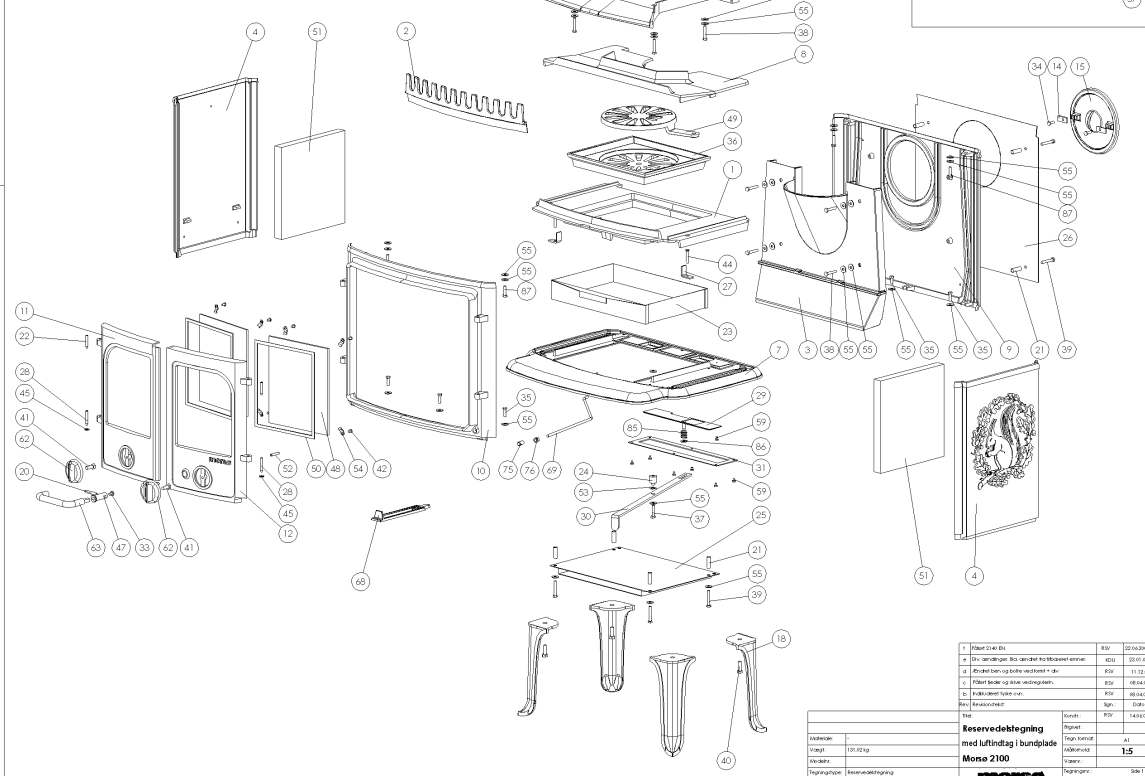

2100 DIN

2140 N

2140 EN