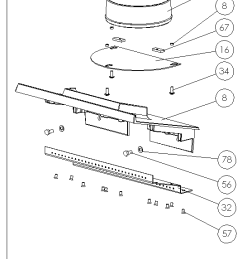

2140 EN

Model:	Reservedeklægnig med luftindtag i bundplade	Partnr:	
Vægt:	137.02 kg	Partnr:	A1
Dimension:		Indholdsvidde:	1:5
Typelognummer:	Reserveudrustning	Version:	
Reservepart:	Reserveudrustning	Opplag:	Side 1 af 1

2100-301 f

morse.com