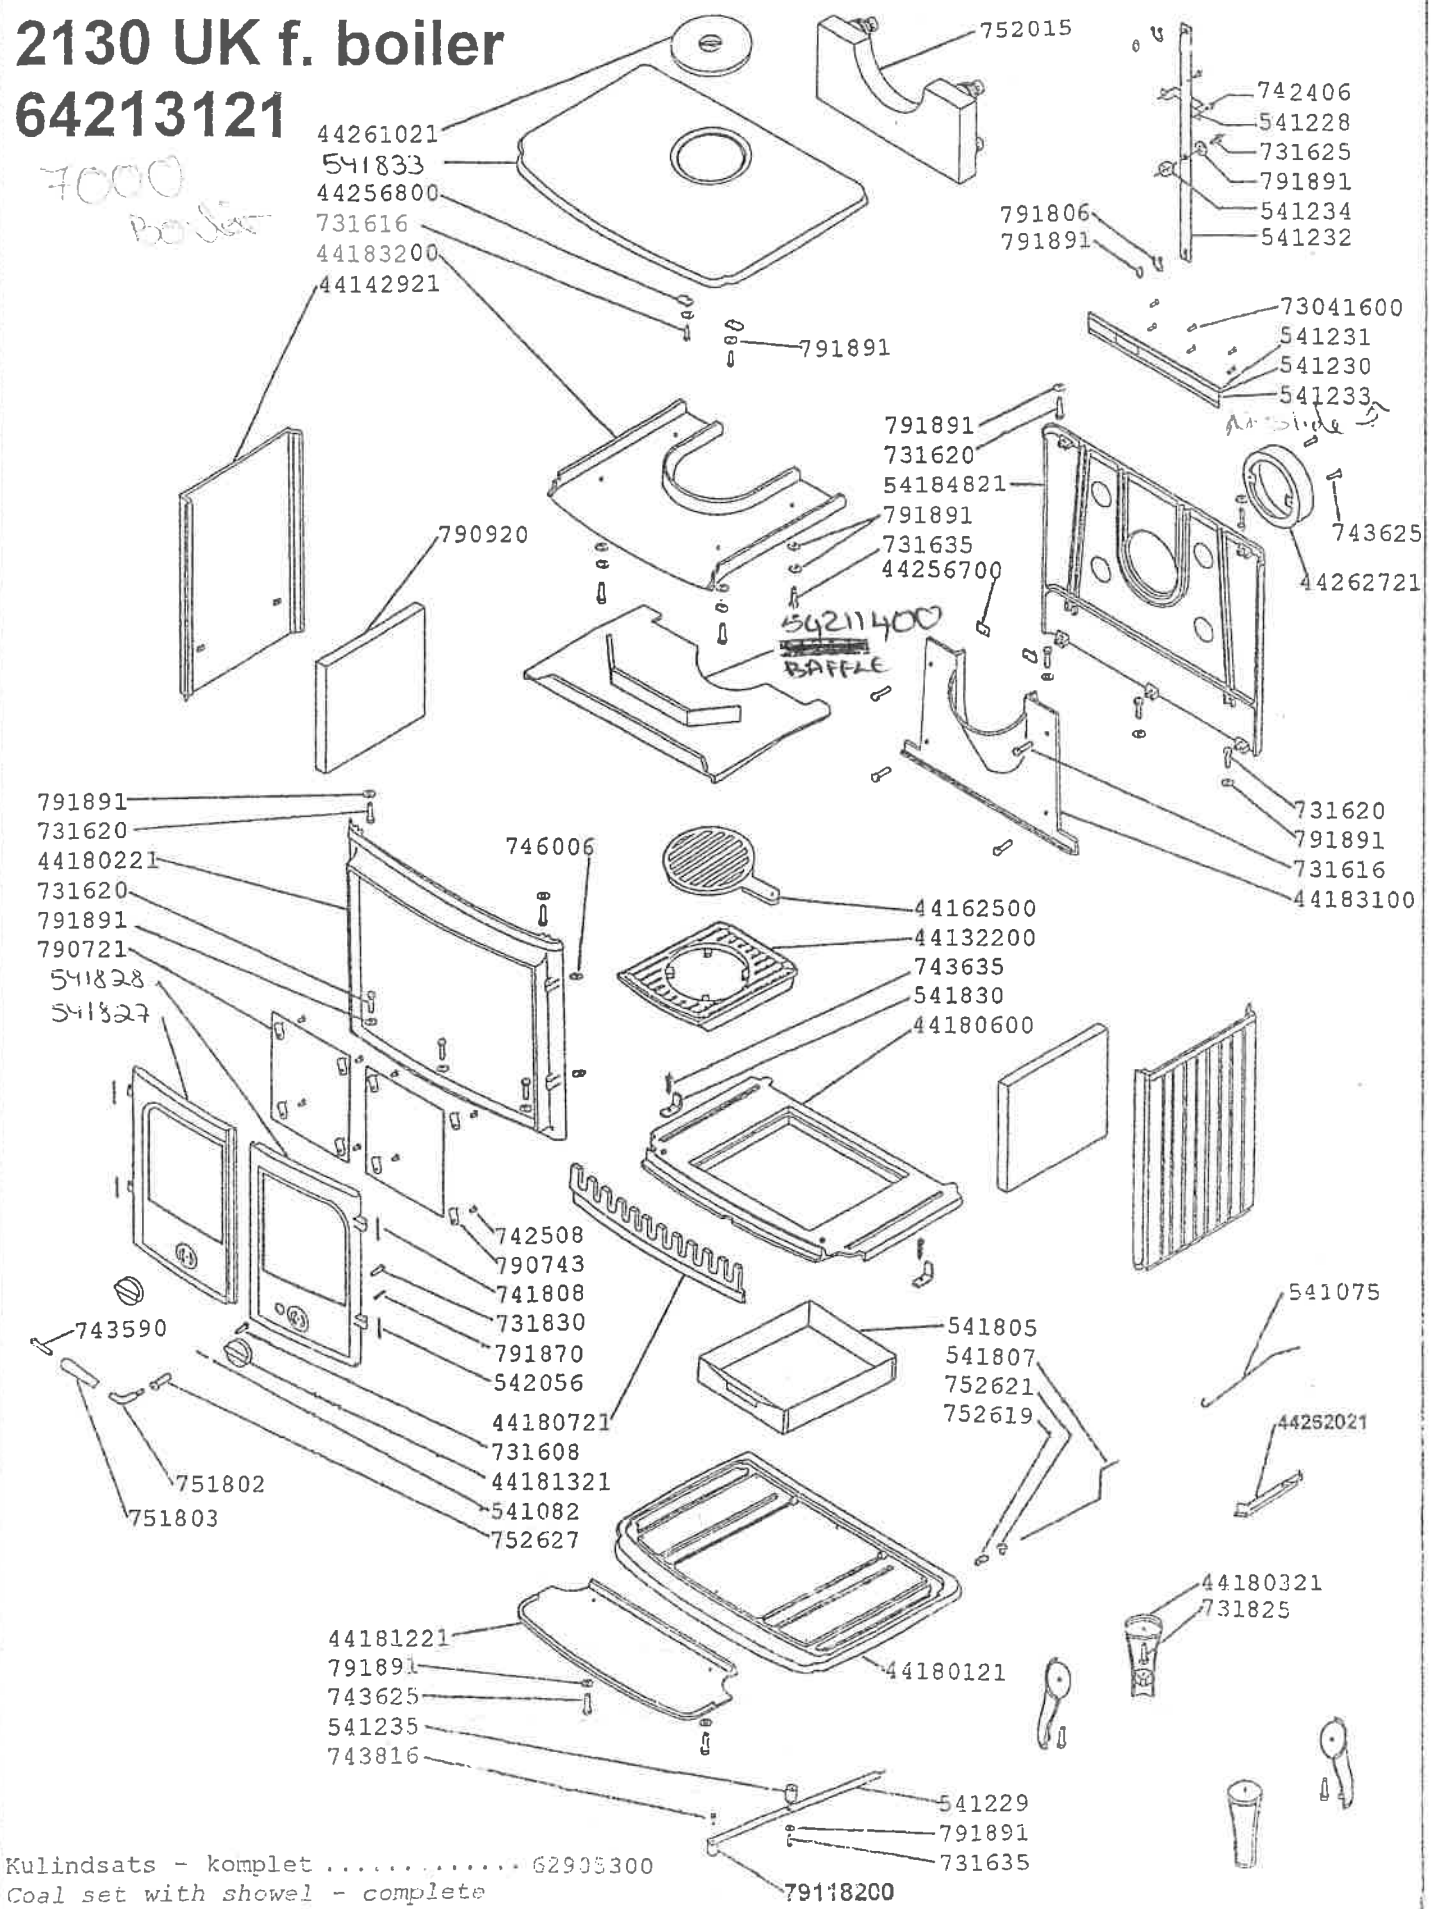

# PANTHER 7000 BOILER

## 2130 UK f. boiler 64213121

7000  
Boiler

- Kulindsats - komplet ..... 62905300
- Coal set with shovel - complete
- Venstre dør - komplet ..... 541827
- Fire door left - complete
- Højre dør - komplet ..... 541828
- Fire door right - complete
- Topplade - komplet ..... 541833
- Top plate - complete

Rev.	Revision	Sign.	Dato	Titel:		Sign.:	Dato:
b	Div. ændringer	RSV	03.07.02	2130 UK		RSV	25.05.99
c	73041600 ændret til 73041600	RSV	05.03.03			Tegn.form.:	Målforhold
				Filnavn:		Vorenummer:	
				2100-326		64213121	
				morsø		Tegningsnummer:	
						2100-326 C	