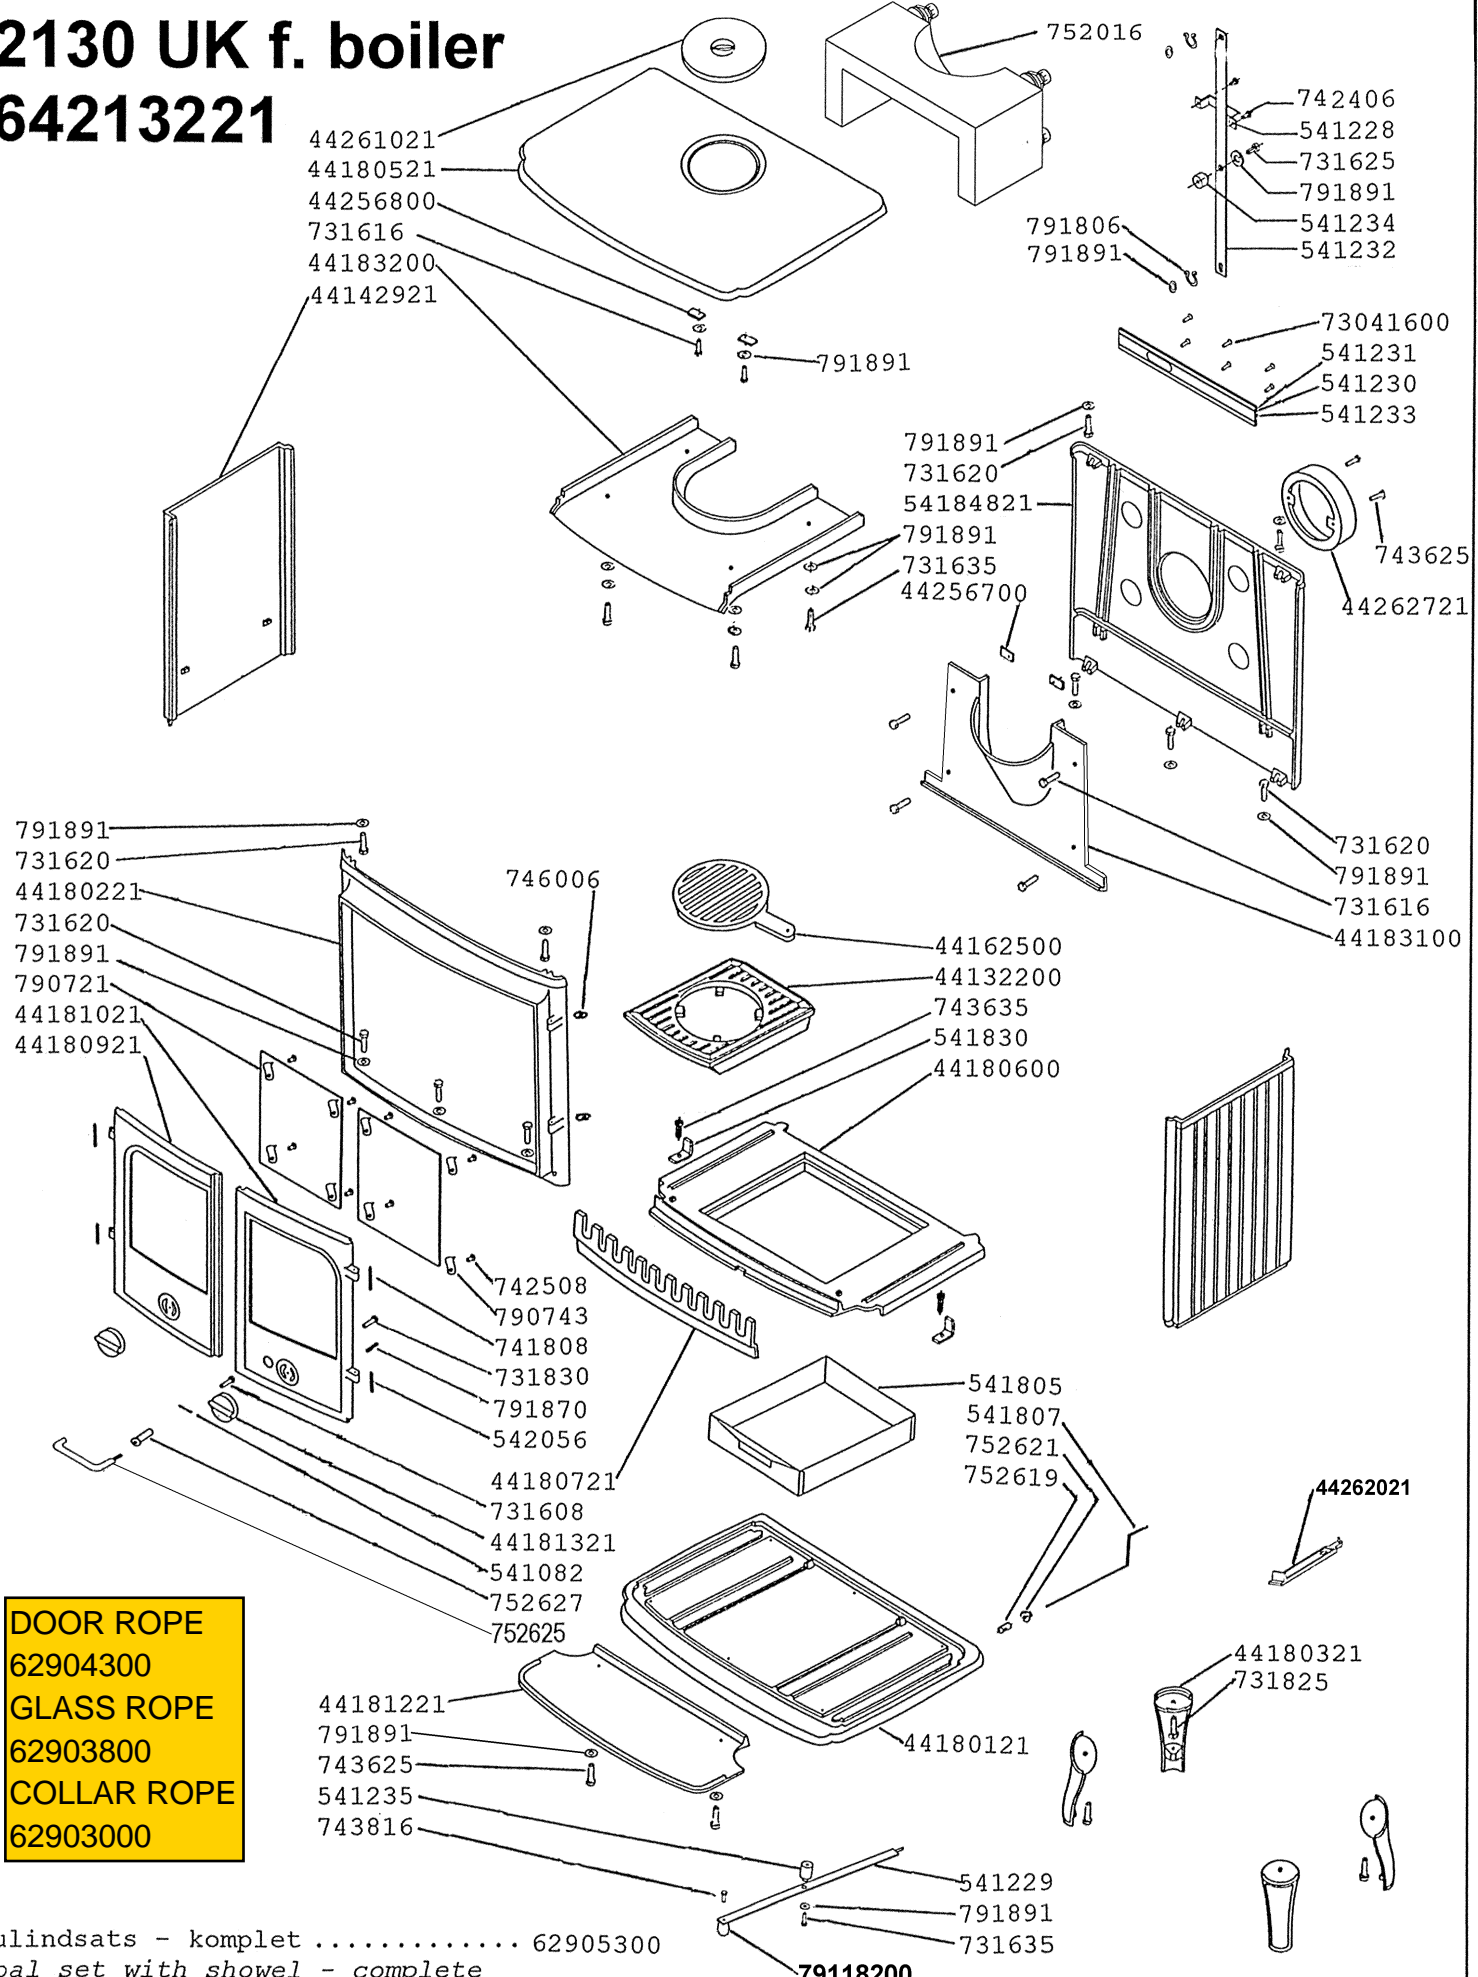

2130 UK f. boiler

64213221

DOOR ROPE
62904300
GLASS ROPE
62903800
COLLAR ROPE
62903000

- Kulindsats - komplet 62905300
- Coal set with showel - complete
- Venstre dør - komplet 541827
- Fire door left - complete
- Højre dør - komplet 541828
- Fire door right - complete
- Topplade - komplet 541833
- Top plate - complete

Rev.	Revision	Sign.	Dato	Titel:	Sign.:	Dato:
b	Div. ændringer	RSV	03.07.02	2130 UK	RSV	25.05.99
c	74041600 ændret til 73041600	RSV	06.03.03		Tegn.form.: A4	Målforhold 1:10
d	Håndtag ændret.	RSV	26.03.04	Filnavn: 2100-326	Varenummer: 64213221	
				morsø Jernstøberi A/S	Tegningsnummer: 2100-327 d	