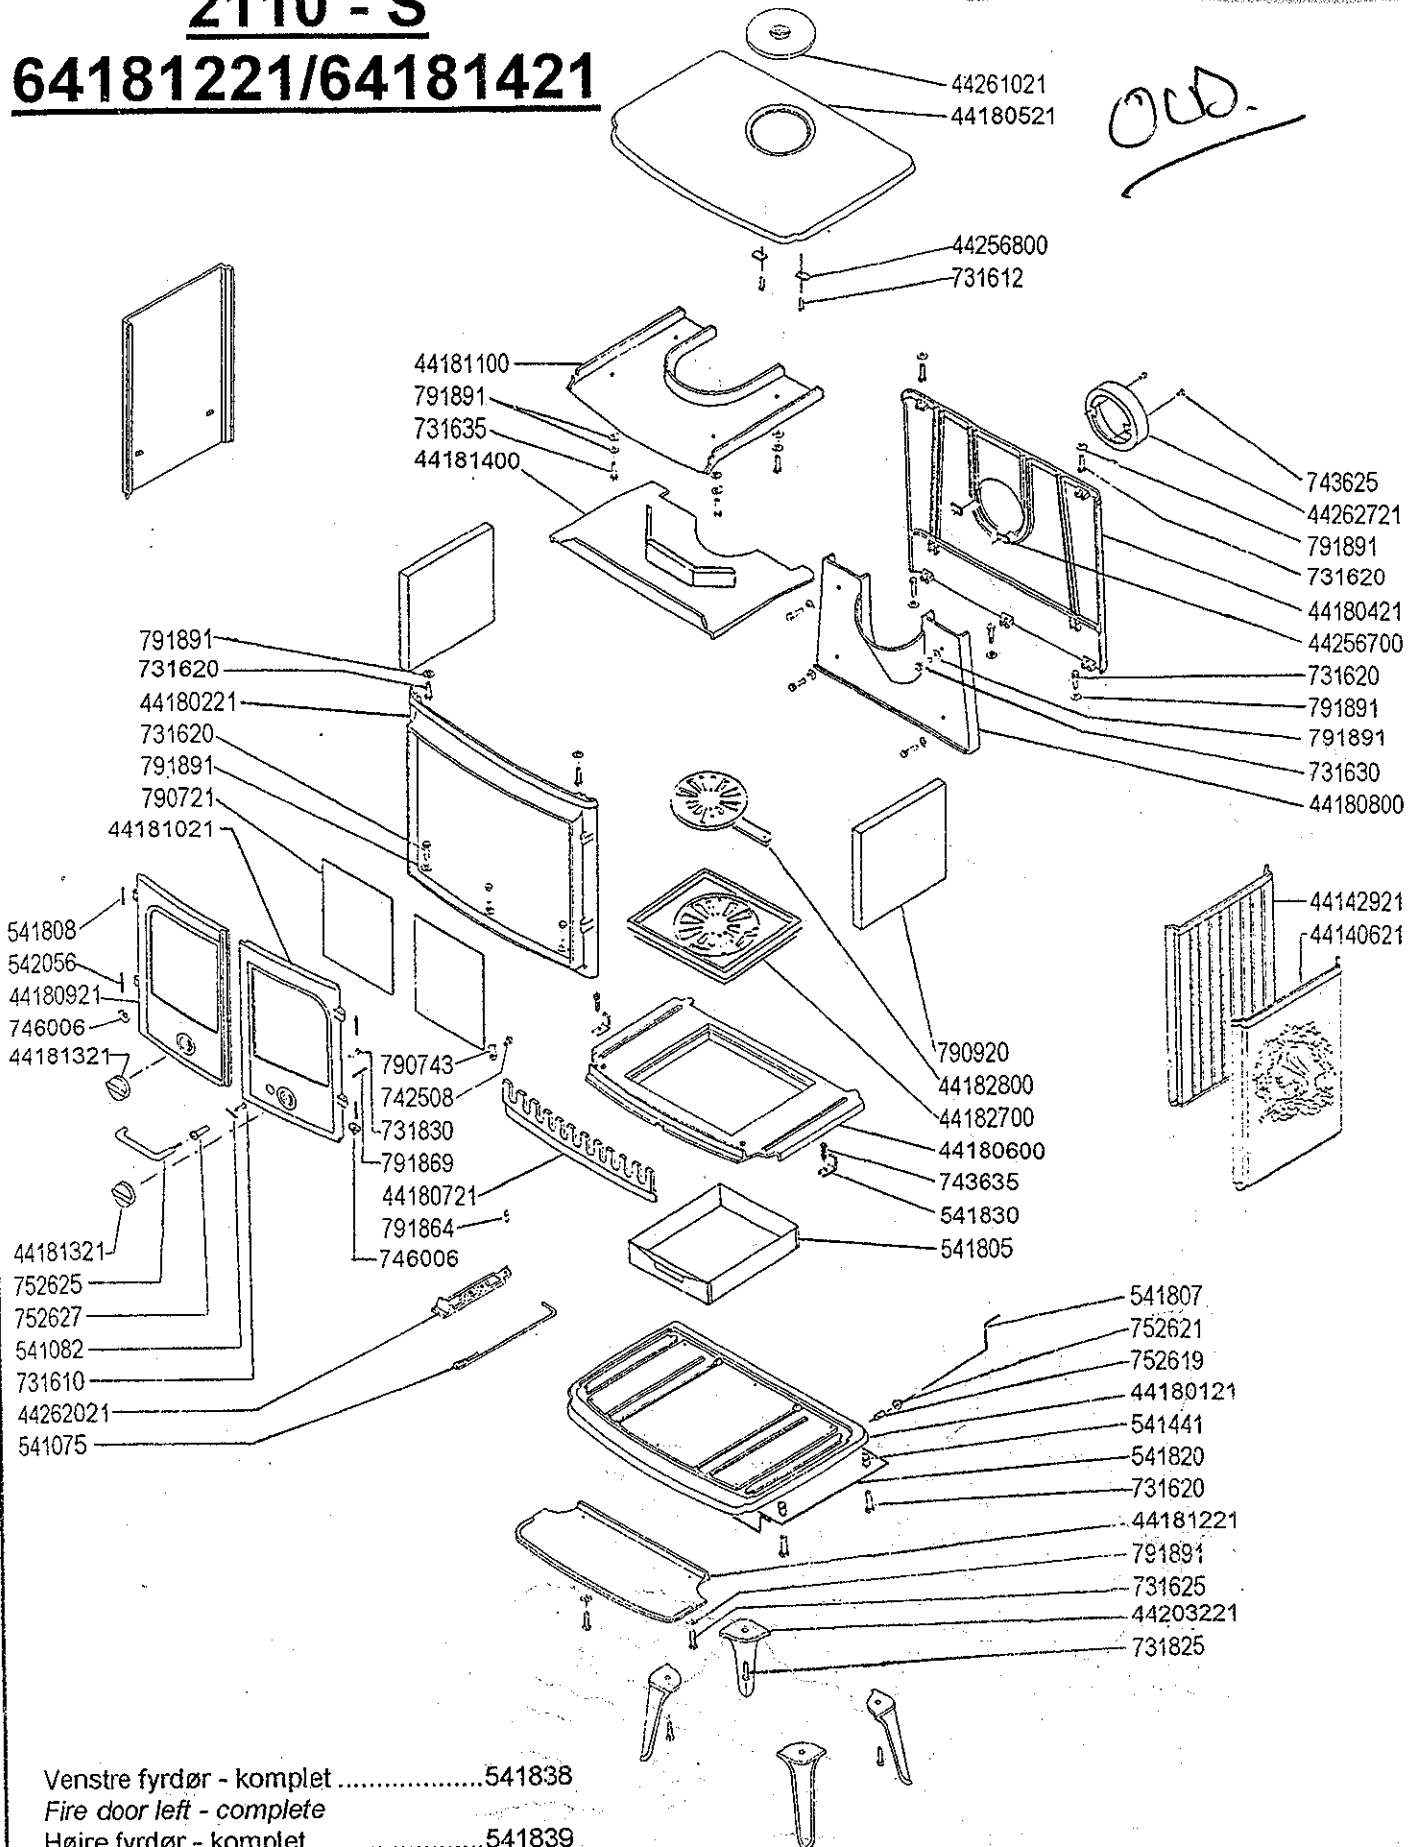

PAINTHER

2110 - S

64181221/64181421

OLD.

- Venstre fyrdør - komplet 541838
- Fire door left - complete
- Højre fyrdør - komplet 541839
- Fire door right - complete
- Topplade - komplet 541833
- Top plate - complete
- Rystehåndtag - komplet 542625
- Riddling arm - complete
- Kulindsats - komplet 64182300
- Coal set with shovel

Revision:	Sign.	Dato	Titel:	Sign.:	Dato:
			2110 S	KD	19.03.97
				Tegn.forn.:	Mølleforhold
				A4	-
			Tegn.:	Varenummer:	
				64181221/64181421	
			morsø	Tegningsnummer:	
			Industri A/S	2100-310-4	