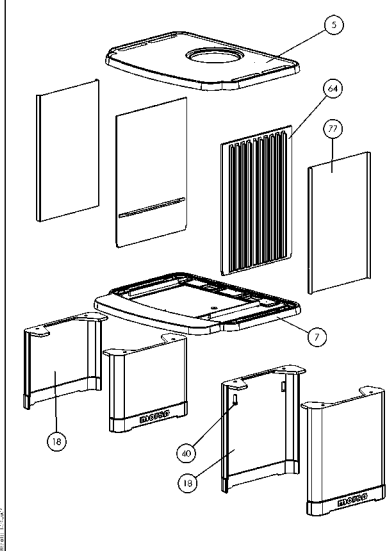

2110 USA

2100 DIN

2140 N/EN

Konvektionsovn

Outside Air Kit

Model	2100	2110	2140
Year	2011	2011	2011
Power	1000 W	1000 W	1000 W
Capacity	30 L	30 L	30 L
Weight	10 kg	10 kg	10 kg
Dimensions (H x W x D)	595 x 595 x 595	595 x 595 x 595	595 x 595 x 595
Part No.	2100-301	2110-301	2140-301

Reservedelingning med tilføjning i båndplade
Morse 2100
MORSE
2100-301 i