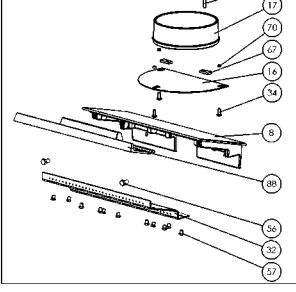

2110 USA

2100 DIN

2140 N/EN

Konvektionsovn

Outside Air Kit

Model	2100	2110	2140
Year	2011	2011	2011
Power	1000 W	1000 W	1000 W
Capacity	30 L	30 L	30 L
Weight	10 kg	10 kg	10 kg
Dimensions (H x W x D)	595 x 595 x 595	595 x 595 x 595	595 x 595 x 595
Part No.	2100-301	2110-301	2140-301

Reservedelingning med tilføjning i båndplade
Morse 2100
MORSE
2100-301 i