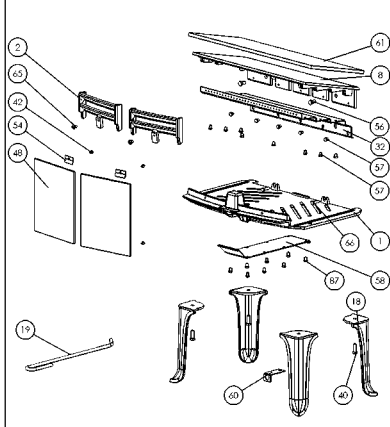

2110 USA

2100 DIN

2140 N/EN

Konvektionsovn

Outside Air Kit

Model	2100	2110	2140
Year	2011	2011	2011
Power	1000 W	1000 W	1000 W
Capacity	30 L	30 L	30 L
Weight	10 kg	10 kg	10 kg
Dimensions (H x W x D)	595 x 595 x 595	595 x 595 x 595	595 x 595 x 595
Part No.	2100-301	2110-301	2140-301

Reservedelingning med tilføjning i båndplade
Morse 2100
MORSE
2100-301 i