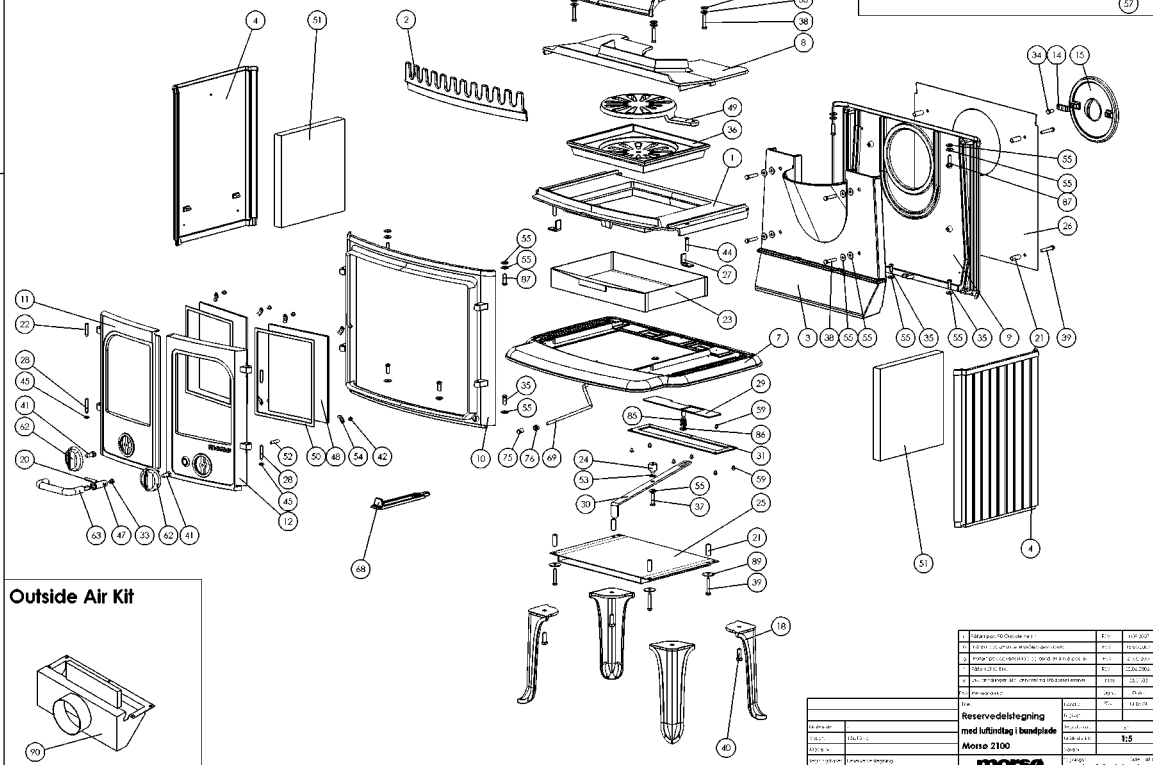

2110 USA

2100 DIN

2140 N/EN

Konvektionsovn

Outside Air Kit

Model	2100	2110	2140
Year	2011	2011	2011
Power	1000 W	1000 W	1000 W
Capacity	30 L	30 L	30 L
Weight	10 kg	10 kg	10 kg
Dimensions (H x W x D)	595 x 595 x 595	595 x 595 x 595	595 x 595 x 595
Part No.	2100-301	2110-301	2140-301

Reservedelingning med tilføjning i båndplade
Morse 2100
MORSE
2100-301 i