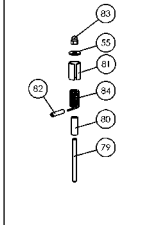

2110 USA

2100 DIN

2140 N/EN

Konvektionsovn

Outside Air Kit

Model	2100	2110	2140
Year	2011	2011	2011
Power	1000 W	1000 W	1000 W
Capacity	30 L	30 L	30 L
Weight	10 kg	10 kg	10 kg
Dimensions (H x W x D)	595 x 595 x 595	595 x 595 x 595	595 x 595 x 595
Part No.	2100-301	2110-301	2140-301

Reservedelingning med tilføjning i båndplade
Morse 2100
MORSE
2100-301 i