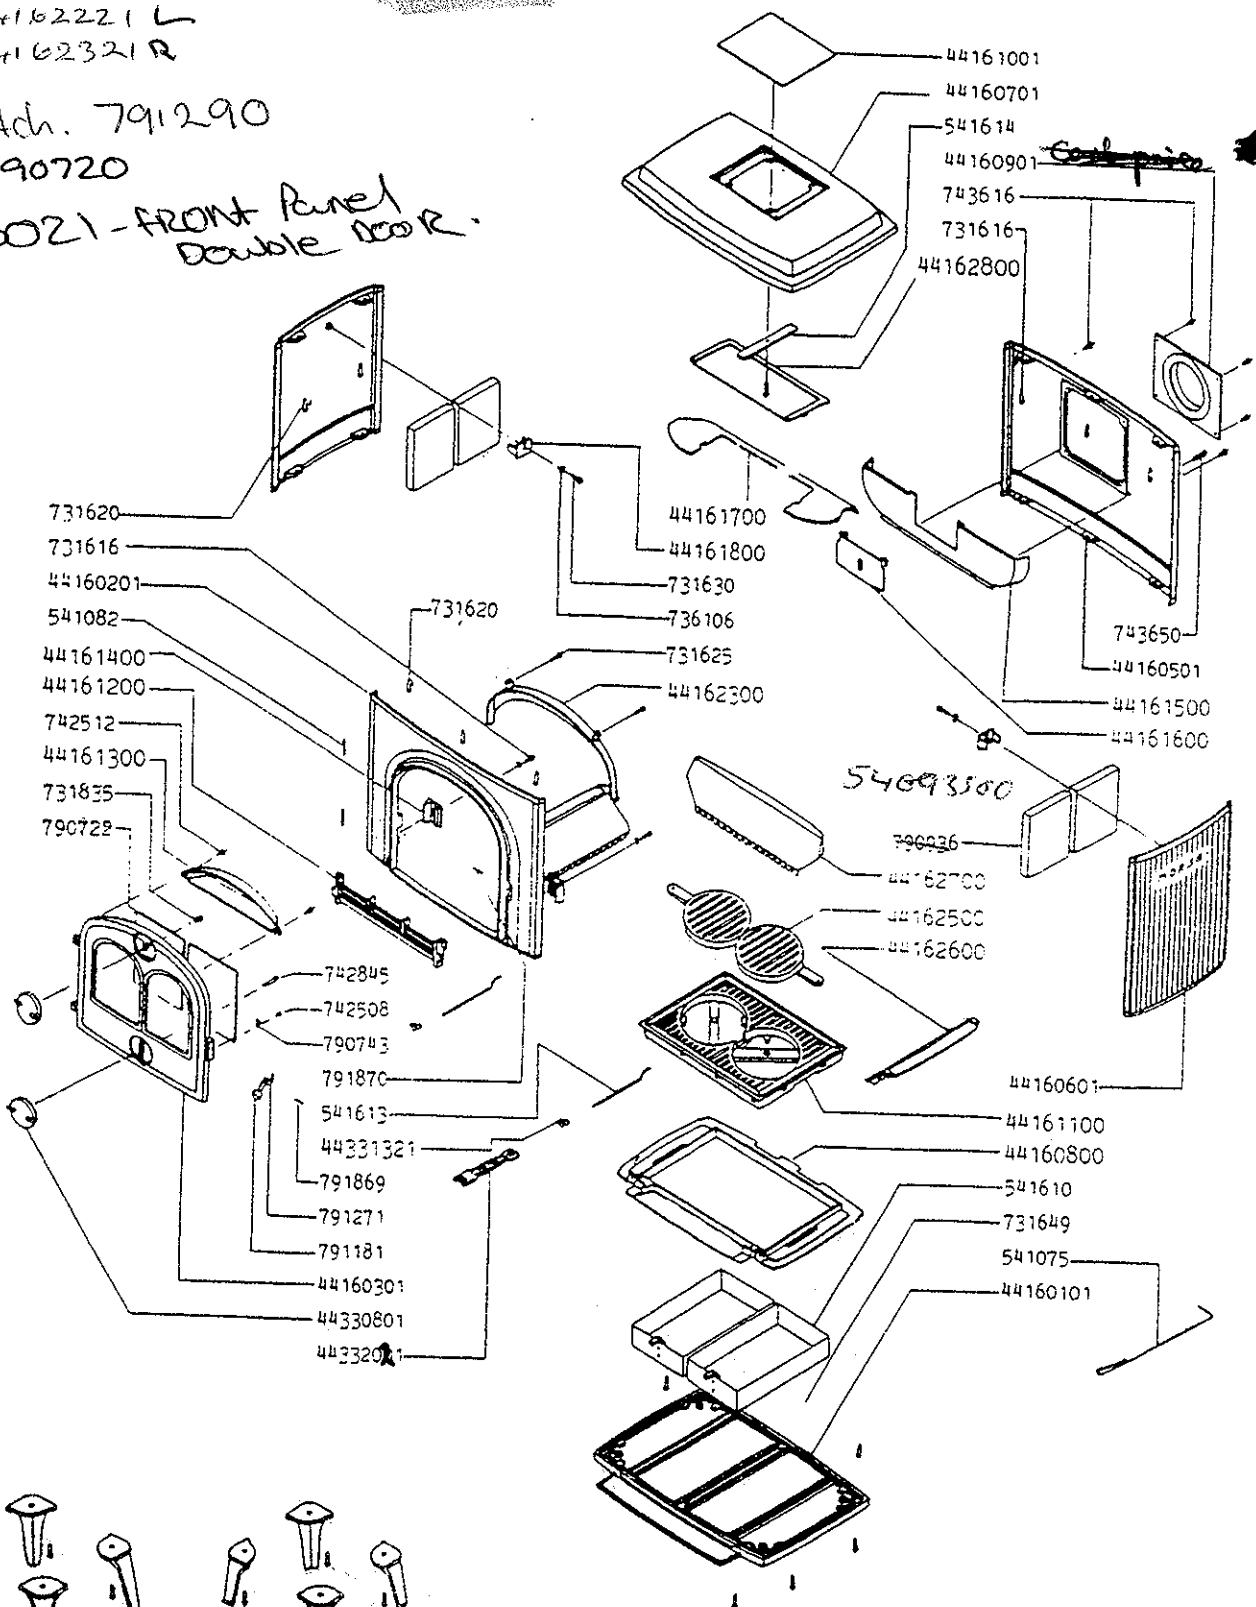

Handh 44254121
 Nøt 1735025
 WASH 1791291

F.A. O VICKI 94 - 752005
 Dove
 (OCT. 97)

OLD Double Door Dove.
 Døes 54162221 L
 54162321 R

5.
1610 - 64161001

Door Catch. 791290
 Glass 790720
 54163021 - FRONT Panel
 Double Door.

ZIG
 X171

Dør - komplet 541601
 Door - complete
 Topplade - komplet 541630
 Top plate - complete