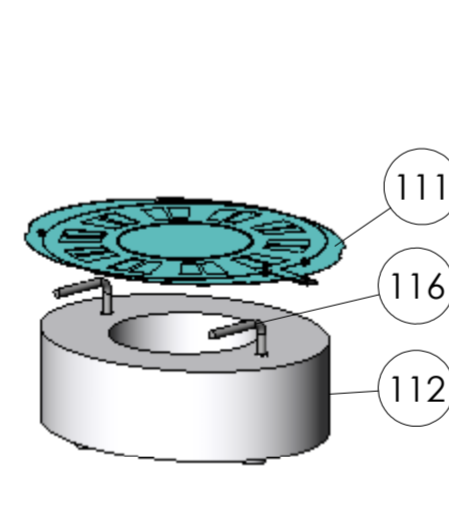

Option 6191 top outlet