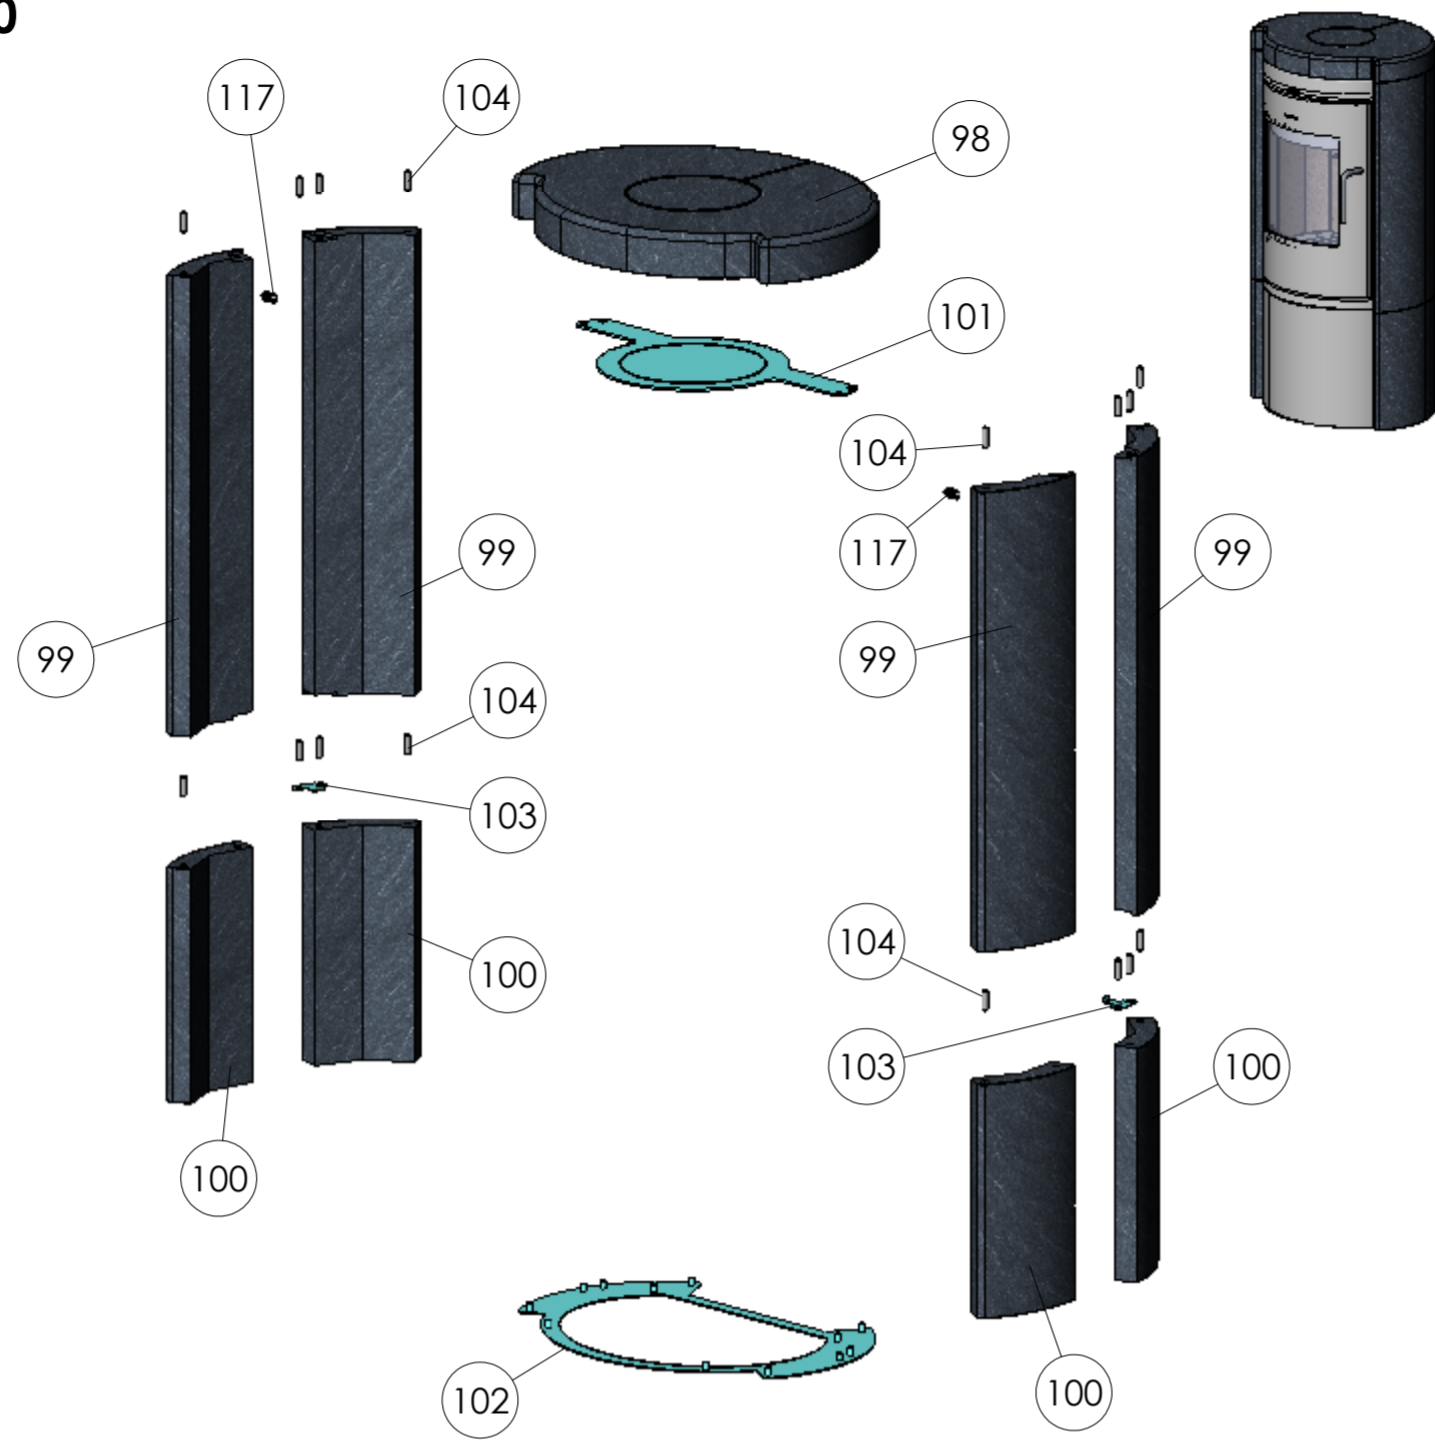

6149

6150

6151

6190

6191

6192

Option 6192 top outlet

Option 6191 top outlet

Option 6192 rear outlet

Option 6191 rear outlet

Option 6140-6143-6150-6151-6190-6191-6192

Option 6148-6149

n	Fjernet møtrikker ved Fedtstensstyr bund.	KDU	2011.03.01
m	Tilføjet options, forrist, airkit, fjedre og varmeakk.	RSV	2011.02.16
l	Fjernet stråleplade bund samt tilføjet skiver.	KDU	08.09.2010
k	Tilføjet 6149, 6150, 6151, 6190 & 6191 varianter.	KDU	30.08.2010
j	Tilføjet hårnålesplitter i hængselstifter.	RSV	27.05.2010
i	Tilføjet 2 stk. skiver ved dæksel pos. 57.	RSV	24.11.2009
Rev. Revisions		Sign.:	Date:
Title:		Construction:	KDU 15.03.05
6100 Exploded view		Released:	KDU 10.08.06
Reservedelstegning		Format:	A2
Morsø 6100		Scale:	1:9
Material:		Itemno.:	-
Weight:		Drawing no.:	Side 2 of 2
Model no.:		6100-501 n	
Drawing type:		morsø	
Location of file:		by assemblen til forordningsloven	

This drawing is Morsø Jernstøberi A/S' property and must not be sold, lent or copied without any written authorization from the company.