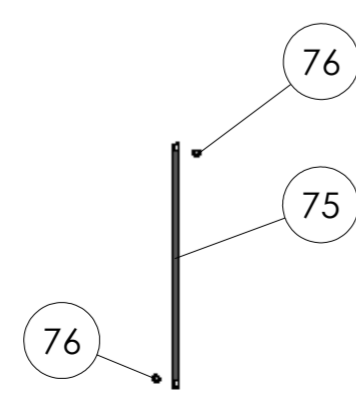

6140

6143

6148

6170

6100 NA

6100 UK

6100 Tysk
6100 Germany

Material:		Construction:	KDU	15.03.05
Weight:	-	Released:	KDU	10.08.06
Model no.		Format:	A2	
Drawing type:		Scale:	1:9	
Location of file:	C:\UDV\tegringer\6100\6100 Assembly_3D.DWG	Itemno.:	-	
		Drawing no.:	6100-501 n	

Option 6191 top outlet

Option 6192 rear outlet

Option 6191 rear outlet

Option 6140-6143-6150-6151-6190-6191-6192

Option 6148-6149

n	Fjernet møtrikker ved Fedtstensstyr bund.	KDU	2011.03.01
m	Tilføjet options, forrist, airkit, fjedre og varmeakk.	RSV	2011.02.16
l	Fjernet stråleplade bund samt tilføjet skiver.	KDU	08.09.2010
k	Tilføjet 6149, 6150, 6151, 6190 & 6191 varianter.	KDU	30.08.2010
j	Tilføjet hårnålesplitter i hængselstifter.	RSV	27.05.2010
i	Tilføjet 2 stk. skiver ved dæksel pos. 57.	RSV	24.11.2009
Rev. Revisions		Sign.:	Date:
Title:		Construction:	KDU 15.03.05
6100 Exploded view		Released:	KDU 10.08.06
Reservedelstegning		Format:	A2
Morsø 6100		Scale:	1:9
Material:		Itemno.:	-
Weight:		Drawing no.:	Side 2 of 2
Model no.:		6100-501 n	
Drawing type:		morsø	
Location of file:		by assemblen til forordningsloven	

Vermiculite complete 6100	79610700	79610700	79610700	79610700	79610700	79610700	79610700	79610700	79610700	79610700	79610700
Handle complete											

Farvekode: xx
21 = Sort
22 = Grå