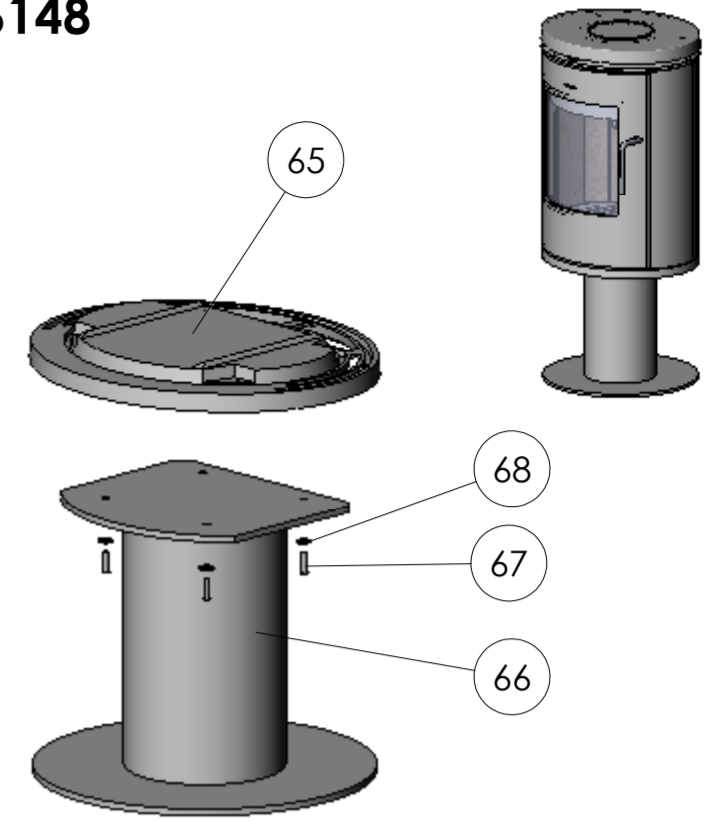

6140

6143

6148

6170

6100 NA

6100 UK

6100 Tysk
6100 Germany

Material:		Construction:	KDU	15.03.05
Weight:	-	Released:	KDU	10.08.06
Model no.		Format:	A2	
Drawing type:		Scale:	1:9	
Location of file:	C:\UDV\tegringer\6100\6100 Assembly_3D.DWG	Itemno.:	-	
		Drawing no.:	6100-501 n	

Option 6191 top outlet

Option 6192 rear outlet

Option 6191 rear outlet

Option 6140-6143-6150-6151-6190-6191-6192

Option 6148-6149

n	Fjernet møtrikker ved Fedtstensstyr bund.	KDU	2011.03.01
m	Tilføjet options, forrist, airkit, fjedre og varmeakk.	RSV	2011.02.16
l	Fjernet stråleplade bund samt tilføjet skiver.	KDU	08.09.2010
k	Tilføjet 6149, 6150, 6151, 6190 & 6191 varianter.	KDU	30.08.2010
j	Tilføjet hårnålesplitter i hængselstifter.	RSV	27.05.2010
i	Tilføjet 2 stk. skiver ved dæksel pos. 57.	RSV	24.11.2009
Rev. Revisions		Sign.:	Date:
Title:		Construction:	KDU 15.03.05
6100 Exploded view		Released:	KDU 10.08.06
Reservedelstegning		Format:	A2
Morsø 6100		Scale:	1:9
Material:		Itemno.:	-
Weight:		Drawing no.:	Side 2 of 2
Model no.:		6100-501 n	
Drawing type:		morsø	
Location of file:		by assemblen til forordningsloven	