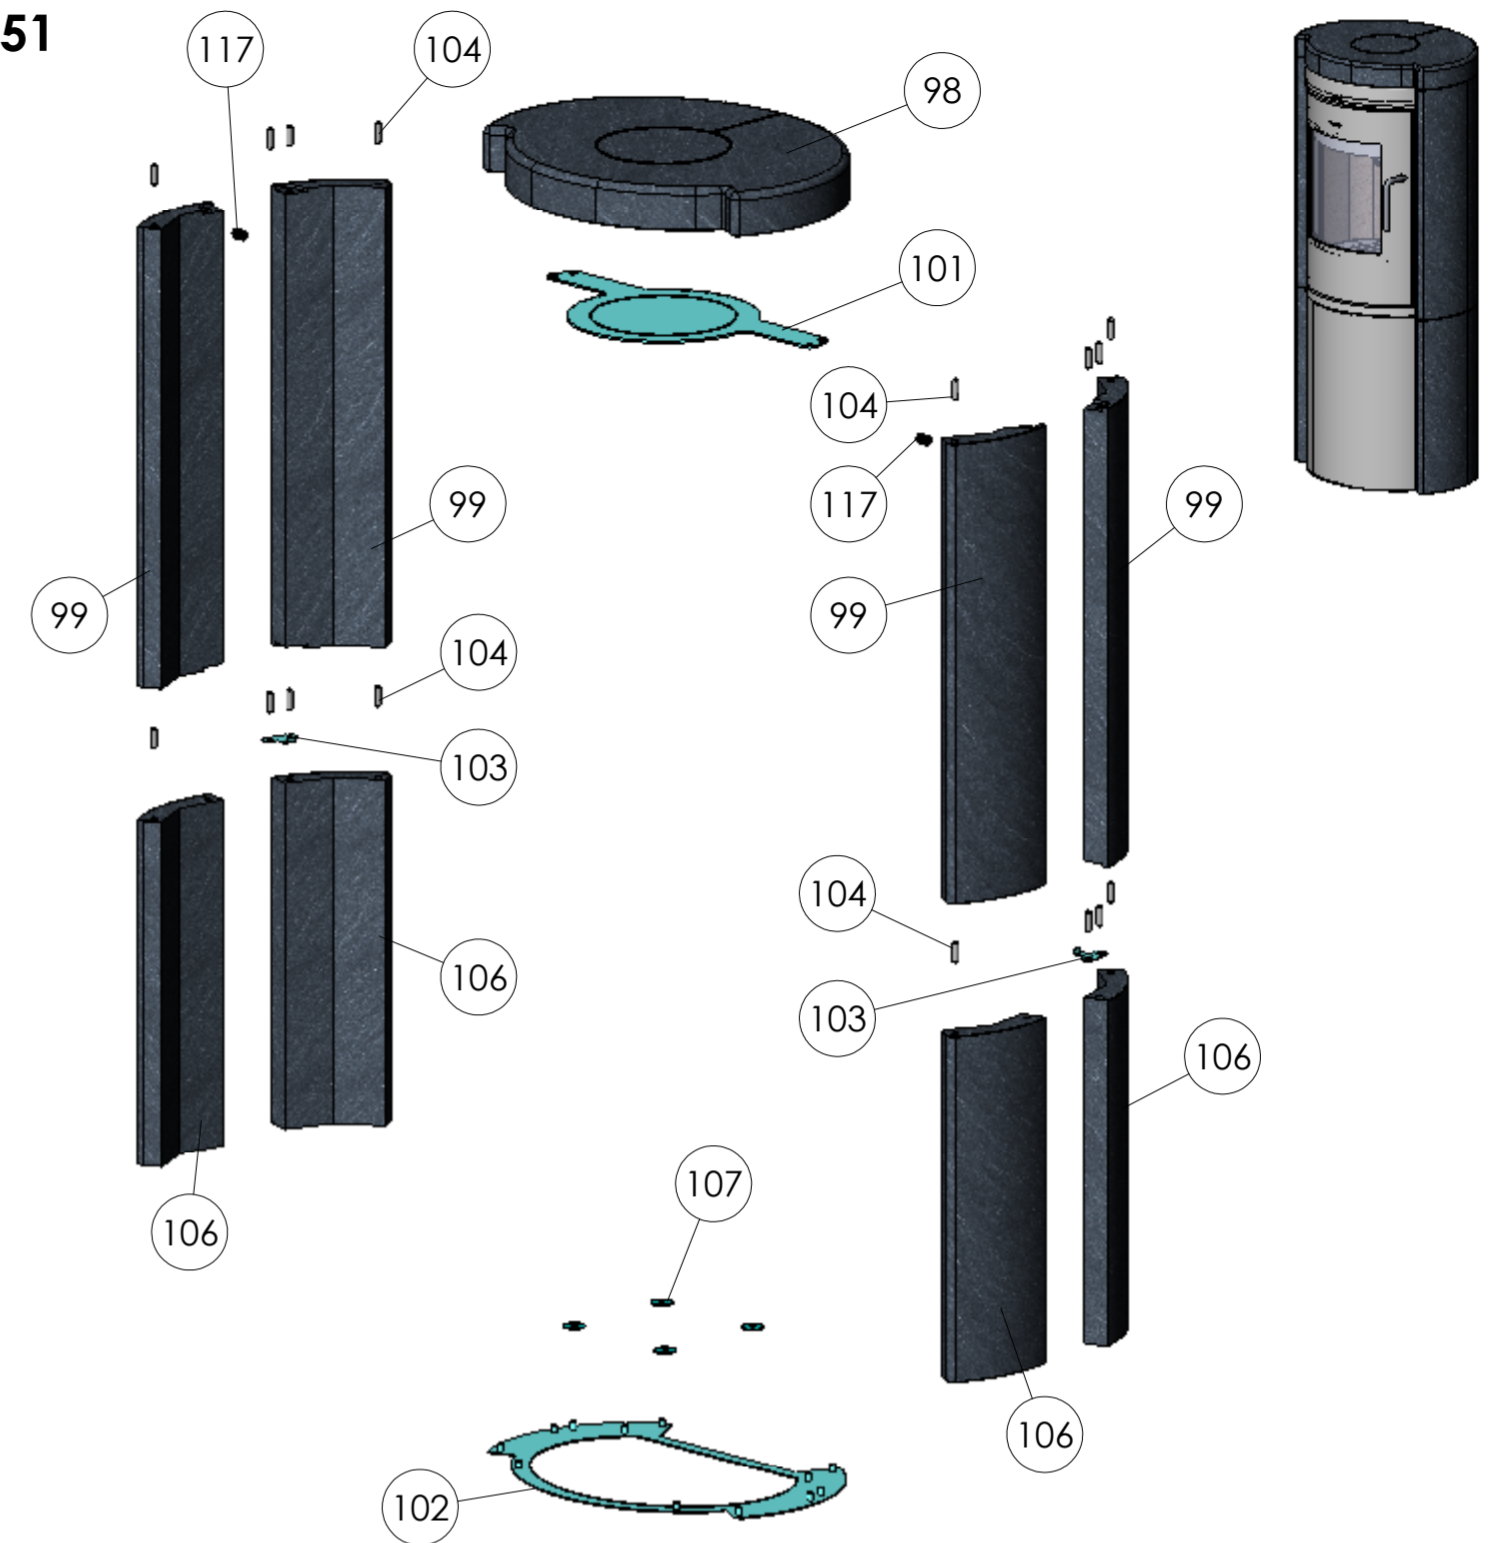

6149

6150

6151

6190

6191

6192

Option 6192 top outlet

Option 6191 top outlet

Option 6192 rear outlet

Option 6191 rear outlet

Option 6140-6143-6150-6151-6190-6191-6192

Option 6148-6149

n	Fjernet møtrikker ved Fedtstensstyr bund.	KDU	2011.03.01
m	Tilføjet options, forrist, airkit, fjedre og varmeakk.	RSV	2011.02.16
l	Fjernet stråleplade bund samt tilføjet skiver.	KDU	08.09.2010
k	Tilføjet 6149, 6150, 6151, 6190 & 6191 varianter.	KDU	30.08.2010
j	Tilføjet hårnålesplitter i hængselstifter.	RSV	27.05.2010
i	Tilføjet 2 stk. skiver ved dæksel pos. 57.	RSV	24.11.2009
Rev. Revisions		Sign.:	Date:
Title:		Construction:	KDU 15.03.05
6100 Exploded view		Released:	KDU 10.08.06
Reservedelstegning		Format:	A2
Morsø 6100		Scale:	1:9
Material:		Itemno.:	-
Weight:		Drawing no.:	Side 2 of 2
Model no.:		6100-501 n	
Drawing type:		morsø	
Location of file:		by assemblen til forordningsloven	

This drawing is Morsø Jernstøberi A/S' property and must not be sold, lent or copied without any written authorization from the company.