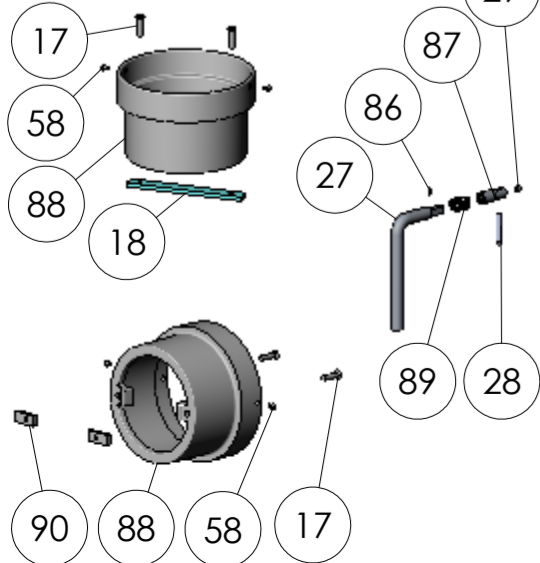

6140

6143

6148

6170

6100 NA

6100 UK

6100 Tysk
6100 Germany

Material:		Construction:	KDU	15.03.05
Weight:	-	Released:	KDU	10.08.06
Model no.		Format:	A2	
Drawing type:		Scale:	1:9	
Location of file:	C:\UDV\tegringer\6100\6100 Assembly_3D.DWG	Itemno.:	-	
		Drawing no.:	6100-501 n	

Option 6191 top outlet

Option 6192 rear outlet

Option 6191 rear outlet

Option 6140-6143-6150-6151-6190-6191-6192

Option 6148-6149

n	Fjernet møtrikker ved Fedtstensstyr bund.	KDU	2011.03.01
m	Tilføjet options, forrist, airkit, fjedre og varmeakk.	RSV	2011.02.16
l	Fjernet stråleplade bund samt tilføjet skiver.	KDU	08.09.2010
k	Tilføjet 6149, 6150, 6151, 6190 & 6191 varianter.	KDU	30.08.2010
j	Tilføjet hårnålesplitter i hængselstifter.	RSV	27.05.2010
i	Tilføjet 2 stk. skiver ved dæksel pos. 57.	RSV	24.11.2009
Rev. Revisions		Sign.:	Date:
Title:		Construction:	KDU 15.03.05
6100 Exploded view		Released:	KDU 10.08.06
Reservedelstegning		Format:	A2
Morsø 6100		Scale:	1:9
Material:		Itemno.:	-
Weight:		Drawing no.:	Side 2 of 2
Model no.:		6100-501 n	
Drawing type:		morsø	
Location of file:		by assemblen til forordningsloven	

Vermiculite complete 6100	79610700	79610700	79610700	79610700	79610700	79610700	79610700	79610700	79610700	79610700	79610700
Handle complete											

Farvekode: xx
21 = Sort
22 = Grå