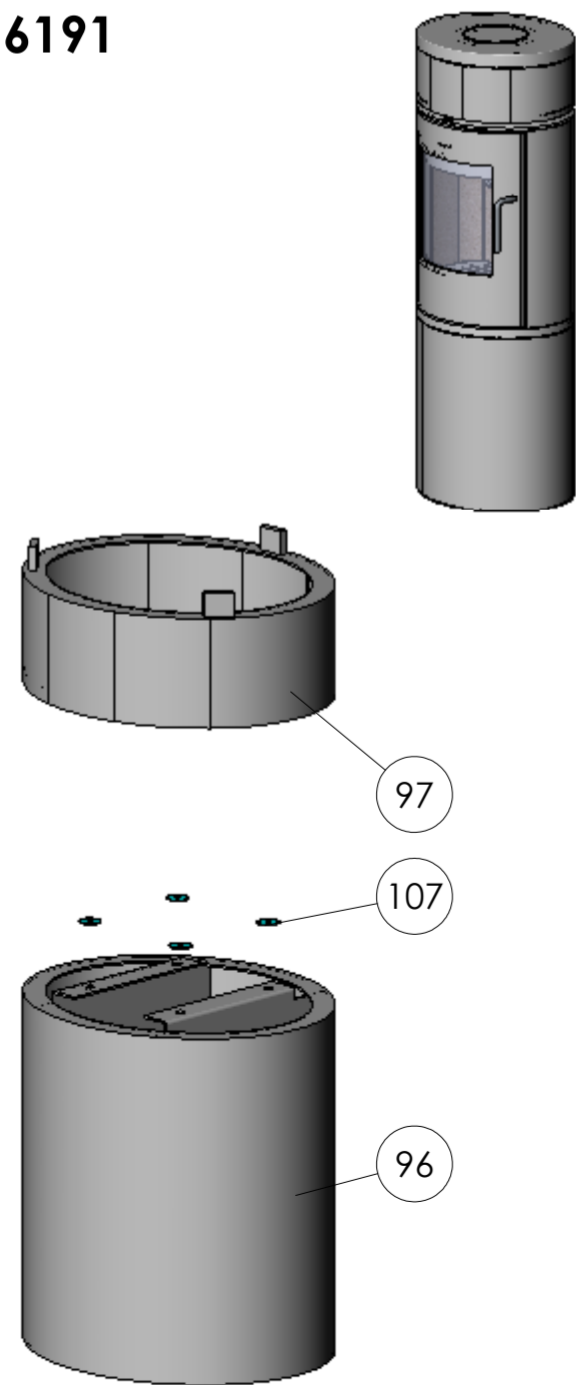

This drawing is Morsø Jernstøberi A/S' property and must not be sold, loaned or copied without any written authorization from the company.

6149

6150

6151

6190

6191

6192

Option 6192 top outlet

Option 6191 top outlet

Option 6192 rear outlet

Option 6191 rear outlet

Option 6140-6143-6150-6151-6190-6191-6192

Option 6148-6149

n	Fjernet møtrikker ved Fedtstensstyr bund.	KDU	2011.03.01
m	Tilføjet options, forrist, airkit, fjedre og varmeakk.	RSV	2011.02.16
l	Fjernet stråleplade bund samt tilføjet skiver.	KDU	08.09.2010
k	Tilføjet 6149, 6150, 6151, 6190 & 6191 varianter.	KDU	30.08.2010
j	Tilføjet hårnålesplitter i hængselstifter.	RSV	27.05.2010
i	Tilføjet 2 stk. skiver ved dæksel pos. 57.	RSV	24.11.2009
Rev. Revisions		Sign.:	Date:
Title:		Construction:	KDU 15.03.05
6100 Exploded view		Released:	KDU 10.08.06
Reservedelstegning		Format:	A2
Morsø 6100		Scale:	1:9
Material:		Itemno.:	-
Weight:		Drawing no.:	Side 2 of 2
Model no.:		6100-501 n	
Drawing type:		morsø	
Location of file:		by assemblen til forordningsloven	

Vermiculite complete 6100	79610700	79610700	79610700	79610700	79610700	79610700	79610700	79610700	79610700	79610700	79610700
Handle complete											

Farvekode: xx
21 = Sort
22 = Grå