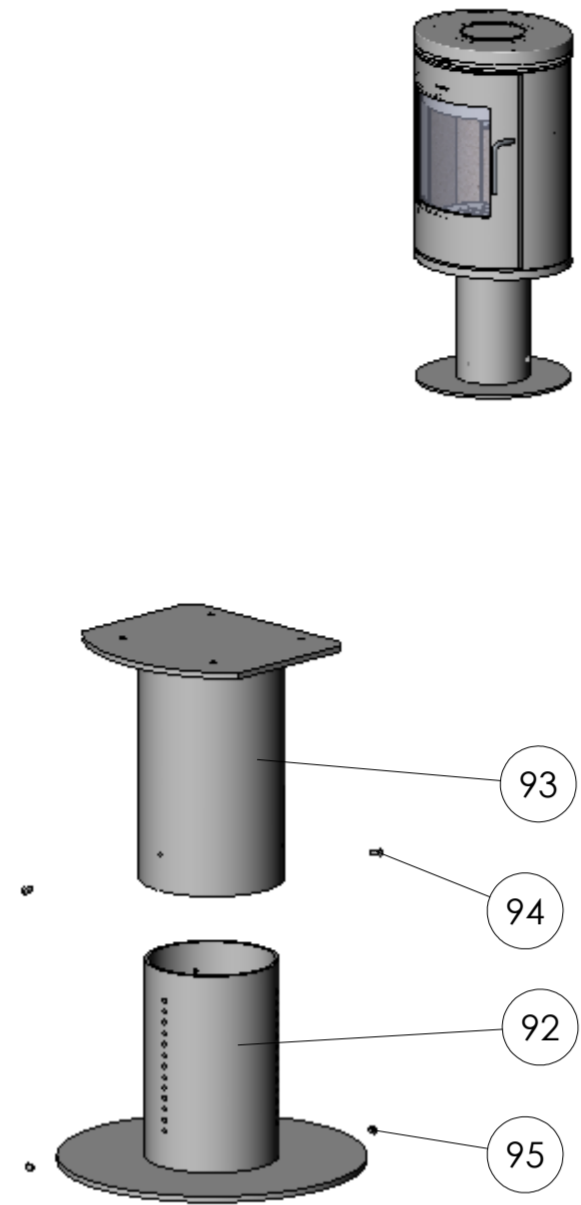

6140

6143

6148

6170

6100 NA

6100 UK

6100 Tysk
6100 Germany

Material:		Construction:	KDU	15.03.05
Weight:	-	Released:	KDU	10.08.06
Model no.		Format:	A2	
Drawing type:		Scale:	1:9	
Location of file:	C:\UDV\tegringer\6100\6100 Assembly_3D.DWG	Itemno.:	-	
		Drawing no.:	6100-501 n	

This drawing is Morsø Jernstøberi A/S' property and must not be sold, loaned or copied without any written authorization from the company.

6149

6150

6151

6190

6191

6192

Option 6192 top outlet

Option 6191 top outlet

Option 6192 rear outlet

Option 6191 rear outlet

Option 6140-6143-6150-6151-6190-6191-6192

Option 6148-6149

n	Fjernet møtrikker ved Fedtstensstyr bund.	KDU	2011.03.01
m	Tilføjet options, forrist, airkit, fjedre og varmeakk.	RSV	2011.02.16
l	Fjernet stråleplade bund samt tilføjet skiver.	KDU	08.09.2010
k	Tilføjet 6149, 6150, 6151, 6190 & 6191 varianter.	KDU	30.08.2010
j	Tilføjet hårnålesplitter i hængselstifter.	RSV	27.05.2010
i	Tilføjet 2 stk. skiver ved dæksel pos. 57.	RSV	24.11.2009
Rev. Revisions		Sign.:	Date:
Title:		Construction:	KDU 15.03.05
6100 Exploded view		Released:	KDU 10.08.06
Reservedelstegning		Format:	A2
Morsø 6100		Scale:	1:9
Material:		Itemno.:	-
Weight:		Drawing no.:	Side 2 of 2
Model no.:		6100-501 n	
Drawing type:		morsø	
Location of file:		by assemblen til forordningsloven	

Vermiculite complete 6100	79610700	79610700	79610700	79610700	79610700	79610700	79610700	79610700	79610700	79610700	79610700
Handle complete											

Farvekode: xx
21 = Sort
22 = Grå