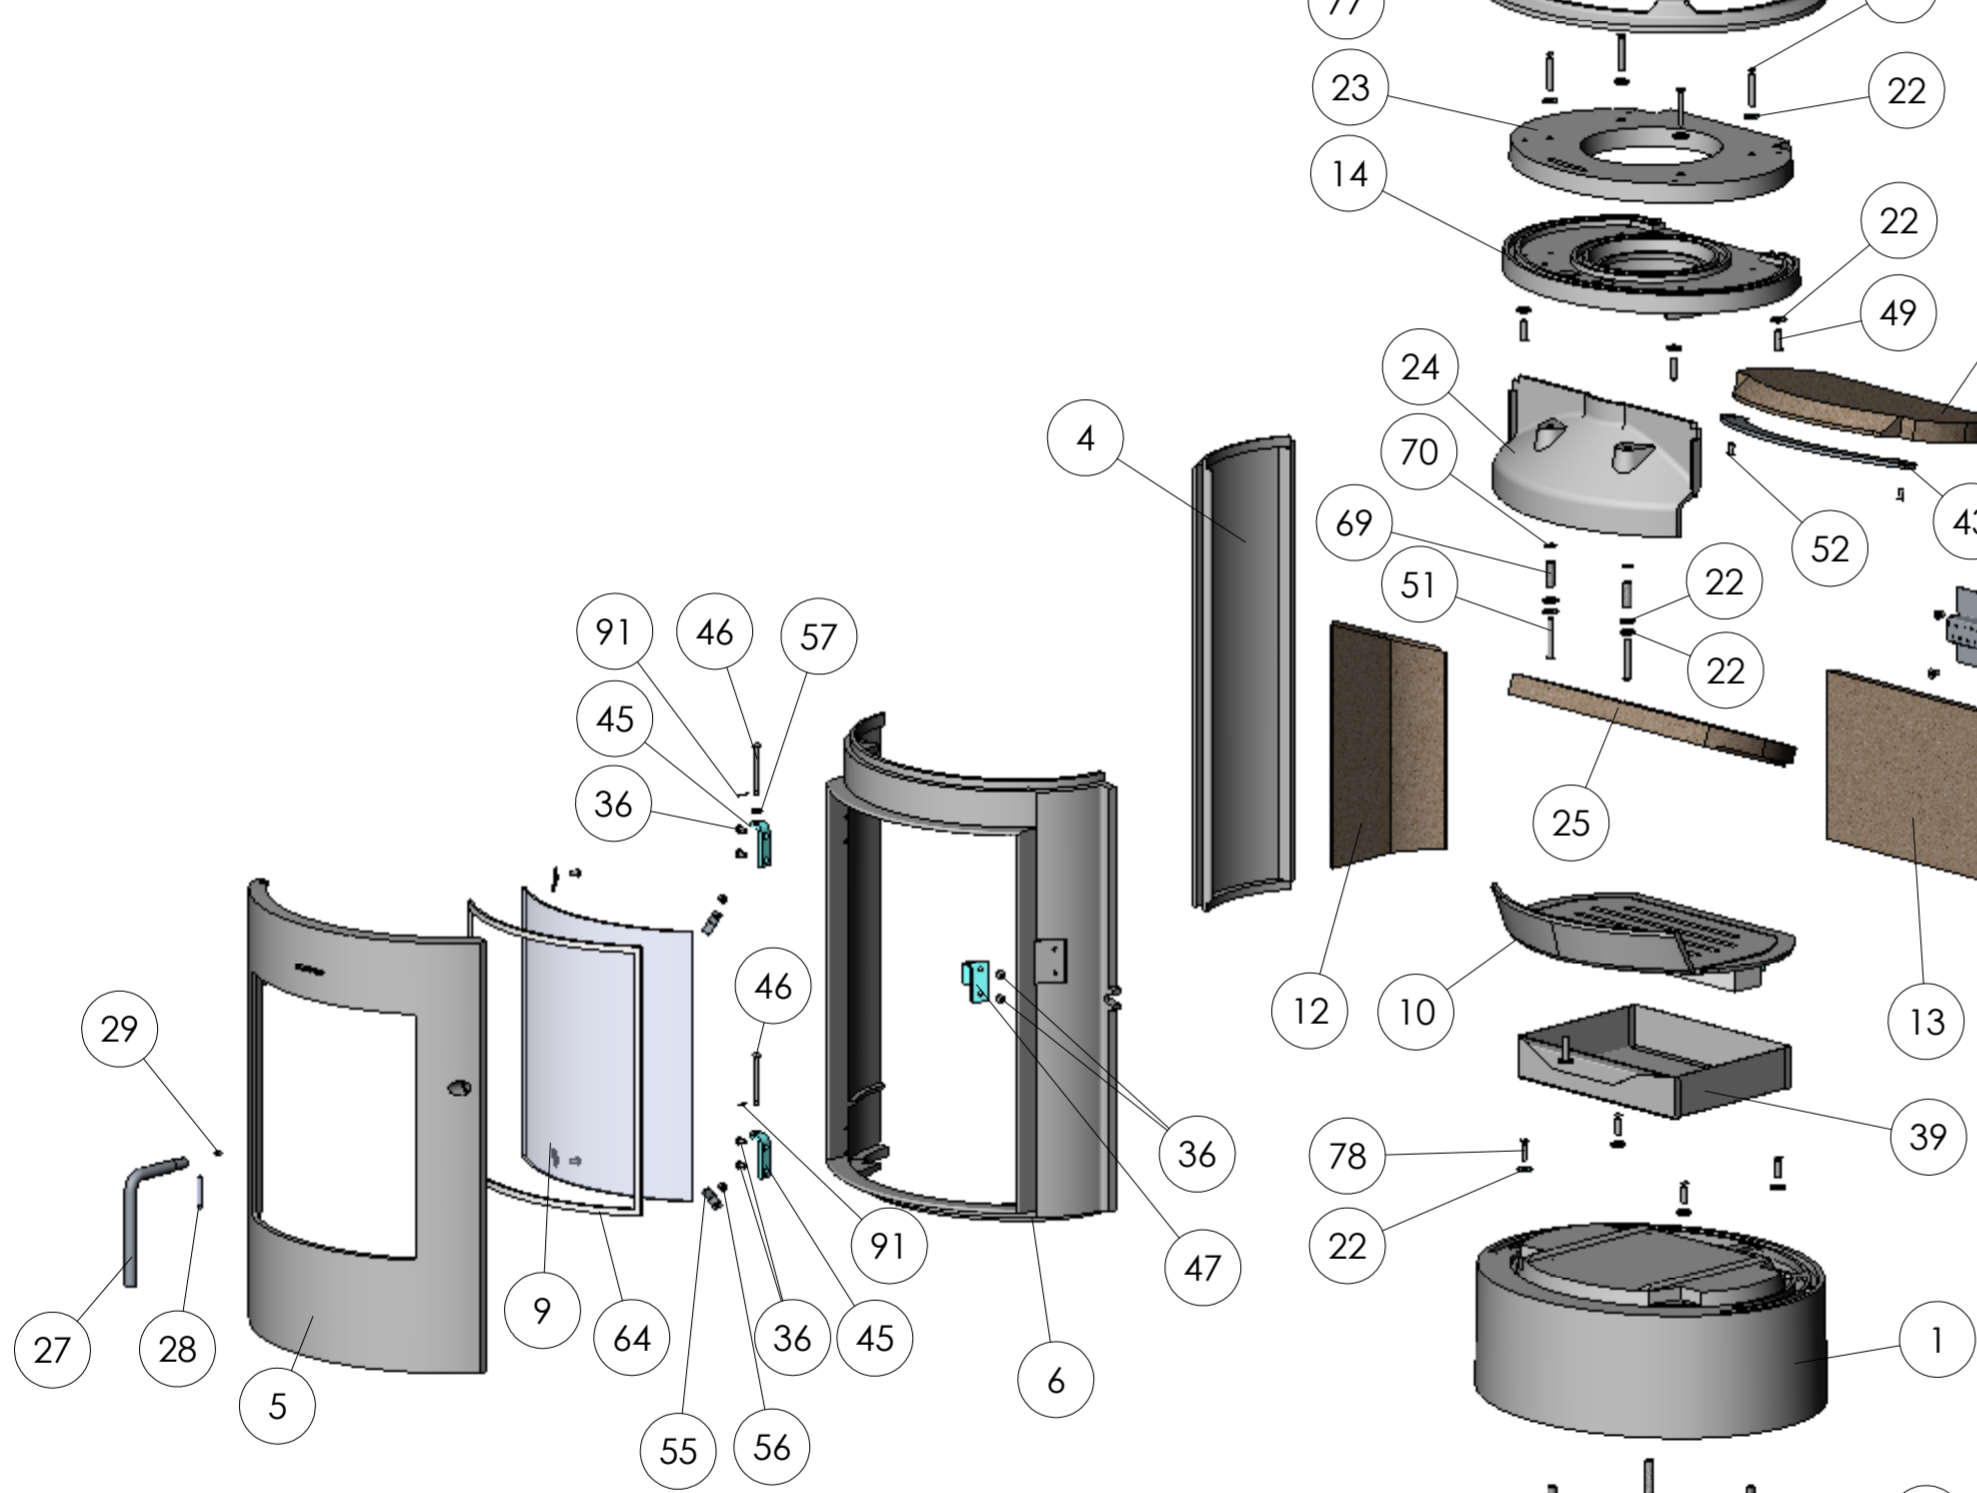

6140

6143

6148

6170

6100 NA

6100 UK

6100 Tysk
6100 Germany

Material:		Construction:	KDU	15.03.05
Weight:	-	Released:	KDU	10.08.06
Model no.		Format:	A2	
Drawing type:		Scale:	1:9	
Location of file:	C:\UDV\tegringer\6100\6100 Assembly_3D.DWG	Itemno.:	-	
		Drawing no.:	6100-501 n	

Option 6191 top outlet

Option 6192 rear outlet

Option 6191 rear outlet

Option 6140-6143-6150-6151-6190-6191-6192

Option 6148-6149

n	Fjernet møtrikker ved Fedtstensstyr bund.	KDU	2011.03.01
m	Tilføjet options, forrist, airkit, fjedre og varmeakk.	RSV	2011.02.16
l	Fjernet stråleplade bund samt tilføjet skiver.	KDU	08.09.2010
k	Tilføjet 6149, 6150, 6151, 6190 & 6191 varianter.	KDU	30.08.2010
j	Tilføjet hårnålesplitter i hængselstifter.	RSV	27.05.2010
i	Tilføjet 2 stk. skiver ved dæksel pos. 57.	RSV	24.11.2009
Rev. Revisions		Sign.:	Date:
Title:		Construction:	KDU 15.03.05
6100 Exploded view		Released:	KDU 10.08.06
Reservedelstegning		Format:	A2
Morsø 6100		Scale:	1:9
Material:		Itemno.:	-
Weight:		Drawing no.:	Side 2 of 2
Model no.:		6100-501 n	
Drawing type:		morsø	
Location of file:		by assemblen til forordningsloven	