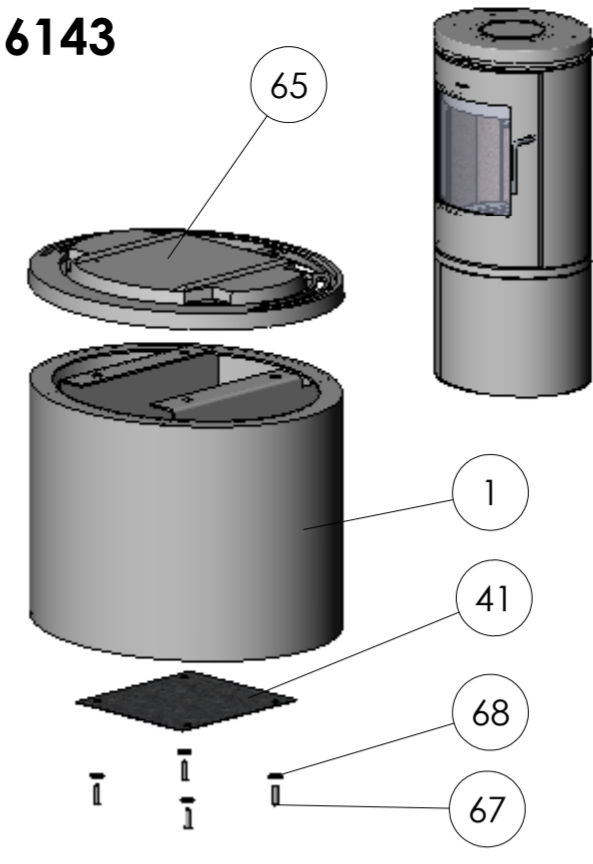

6140

6143

6148

6170

6100 NA

6100 UK

6100 Tysk
6100 Germany

Material:		Construction:	KDU	15.03.05
Weight:	-	Released:	KDU	10.08.06
Model no.		Format:	A2	
Drawing type:		Scale:	1:9	
Location of file:	C:\UDV\tegringer\6100\6100 Assembly_3D.DWG	Itemno.:	-	
		Drawing no.:	6100-501 n	

This drawing is Morsø Jernstøberi A/S' property and must not be sold, loaned or copied without any written authorization from the company.