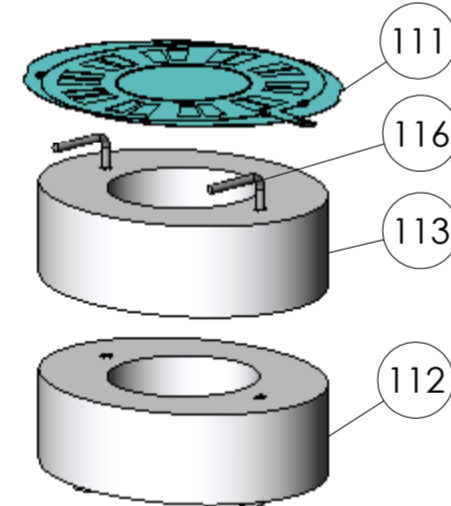

6149

6150

6151

6190

6191

6192

Option 6192 top outlet

Option 6191 top outlet

Option 6192 rear outlet

Option 6191 rear outlet

Option 6140-6143-6150-6151-6190-6191-6192

Option 6148-6149

n	Fjernet møtrikker ved Fedtstensstyr bund.	KDU	2011.03.01
m	Tilføjet options, forrist, airkit, fjedre og varmeakk.	RSV	2011.02.16
l	Fjernet stråleplade bund samt tilføjet skiver.	KDU	08.09.2010
k	Tilføjet 6149, 6150, 6151, 6190 & 6191 varianter.	KDU	30.08.2010
j	Tilføjet hårnålesplitter i hængselstifter.	RSV	27.05.2010
i	Tilføjet 2 stk. skiver ved dæksel pos. 57.	RSV	24.11.2009
Rev. Revisions		Sign.:	Date:
Title:		Construction:	KDU 15.03.05
6100 Exploded view		Released:	KDU 10.08.06
Reservedelstegning		Format:	A2
Morsø 6100		Scale:	1:9
Material:		Itemno.:	-
Weight:		Drawing no.:	Side 2 of 2
Model no.:		6100-501 n	
Drawing type:		morsø	
Location of file:		by assemblen til forordningsloven	

This drawing is Morsø Jernstøberi A/S' property and must not be sold, lent or copied without any written authorization from the company.