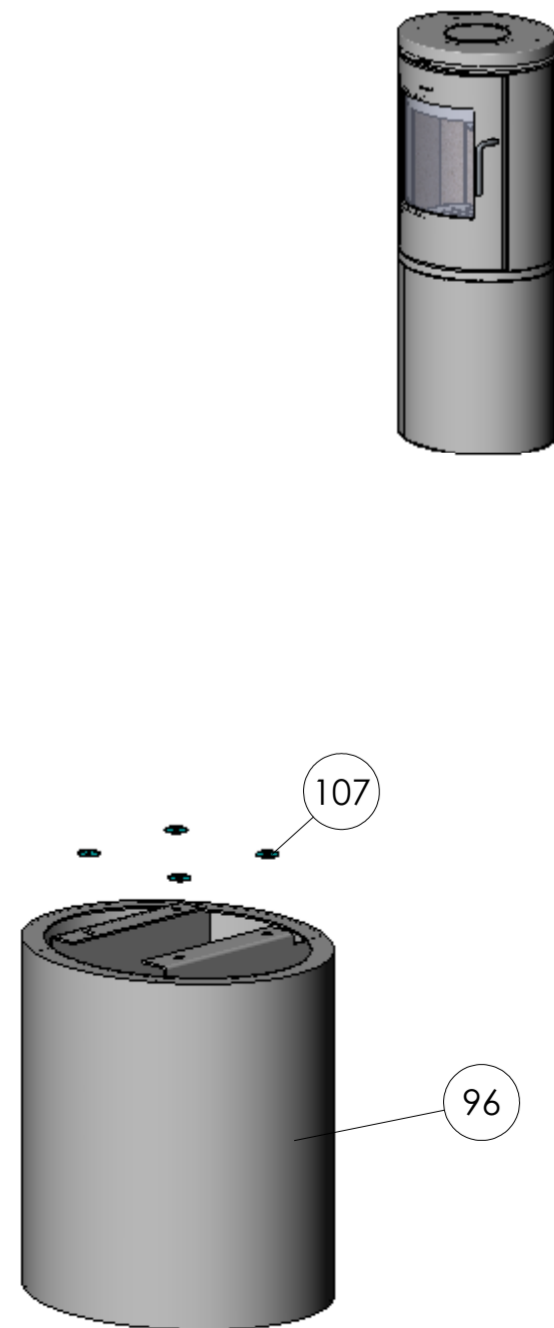

This drawing is Morsø Jernstøberi A/S' property and must not be sold, loaned or copied without any written authorization from the company.

6149

6150

6151

6190

6191

6192

Option 6192 top outlet

Option 6191 top outlet

Option 6192 rear outlet

Option 6191 rear outlet

Option 6140-6143-6150-6151-6190-6191-6192

Option 6148-6149

n	Fjernet møtrikker ved Fedtstensstyr bund.	KDU	2011.03.01
m	Tilføjet options, forrist, airkit, fjedre og varmeakk.	RSV	2011.02.16
l	Fjernet stråleplade bund samt tilføjet skiver.	KDU	08.09.2010
k	Tilføjet 6149, 6150, 6151, 6190 & 6191 varianter.	KDU	30.08.2010
j	Tilføjet hårnålesplitter i hængselstifter.	RSV	27.05.2010
i	Tilføjet 2 stk. skiver ved dæksel pos. 57.	RSV	24.11.2009
Rev. Revisions		Sign.:	Date:
Title:		Construction:	KDU 15.03.05
6100 Exploded view		Released:	KDU 10.08.06
Reservedelstegning		Format:	A2
Morsø 6100		Scale:	1:9
Material:		Itemno.:	-
Weight:		Drawing no.:	Side 2 of 2
Model no.:		6100-501 n	
Drawing type:		morsø	
Location of file:		by assemblen til forordningsloven	

Vermiculite complete 6100	79610700	79610700	79610700	79610700	79610700	79610700	79610700	79610700	79610700	79610700	79610700
Handle complete											

Farvekode: xx
21 = Sort
22 = Grå