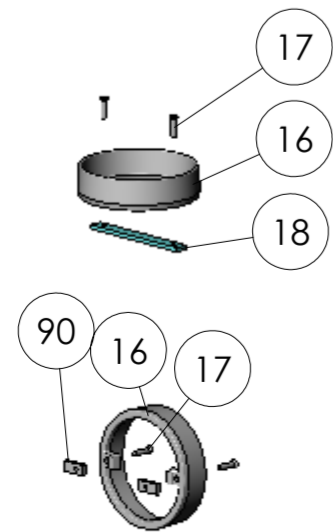

6140

6143

6148

6170

6100 NA

6100 UK

6100 Tysk
6100 Germany

Material:		Construction:	KDU	15.03.05
Weight:	-	Released:	KDU	10.08.06
Model no.		Format:	A2	
Drawing type:		Scale:	1:9	
Location of file:	C:\UDV\tegringer\6100\6100 Assembly_3D.DWG	Itemno.:	-	
		Drawing no.:	6100-501 n	

Option 6191 top outlet

Option 6192 rear outlet

Option 6191 rear outlet

Option 6140-6143-6150-6151-6190-6191-6192

Option 6148-6149

n	Fjernet møtrikker ved Fedtstensstyr bund.	KDU	2011.03.01
m	Tilføjet options, forrist, airkit, fjedre og varmeakk.	RSV	2011.02.16
l	Fjernet stråleplade bund samt tilføjet skiver.	KDU	08.09.2010
k	Tilføjet 6149, 6150, 6151, 6190 & 6191 varianter.	KDU	30.08.2010
j	Tilføjet hårnålesplitter i hængselstifter.	RSV	27.05.2010
i	Tilføjet 2 stk. skiver ved dæksel pos. 57.	RSV	24.11.2009
Rev. Revisions		Sign.:	Date:
Title:		Construction:	KDU 15.03.05
6100 Exploded view		Released:	KDU 10.08.06
Reservedelstegning		Format:	A2
Morsø 6100		Scale:	1:9
Material:		Itemno.:	-
Weight:		Drawing no.:	Side 2 of 2
Model no.:		6100-501 n	
Drawing type:		morsø	
Location of file:		by assemblen til forordningsloven	

Vermiculite complete 6100	79610700	79610700	79610700	79610700	79610700	79610700	79610700	79610700	79610700	79610700	79610700
Handle complete											

Farvekode: xx
21 = Sort
22 = Grå