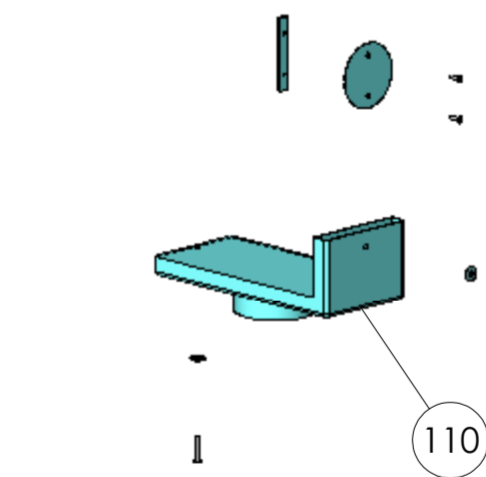

Option 6191 top outlet

Option 6192 rear outlet

Option 6191 rear outlet

Option 6140-6143-6150-6151-6190-6191-6192

Option 6148-6149

n	Fjernet møtrikker ved Fedtstensstyr bund.	KDU	2011.03.01
m	Tilføjet options, forrist, airkit, fjedre og varmeakk.	RSV	2011.02.16
l	Fjernet stråleplade bund samt tilføjet skiver.	KDU	08.09.2010
k	Tilføjet 6149, 6150, 6151, 6190 & 6191 varianter.	KDU	30.08.2010
j	Tilføjet hårnålesplitter i hængselstifter.	RSV	27.05.2010
i	Tilføjet 2 stk. skiver ved dæksel pos. 57.	RSV	24.11.2009
Rev. Revisions		Sign.:	Date:
Title:		Construction:	KDU 15.03.05
6100 Exploded view		Released:	KDU 10.08.06
Reservedelstegning		Format:	A2
Morsø 6100		Scale:	1:9
Material:		Itemno.:	-
Weight:		Drawing no.:	Side 2 of 2
Model no.:		6100-501 n	
Drawing type:		morsø	
Location of file:		by assemblen til forordningsloven	