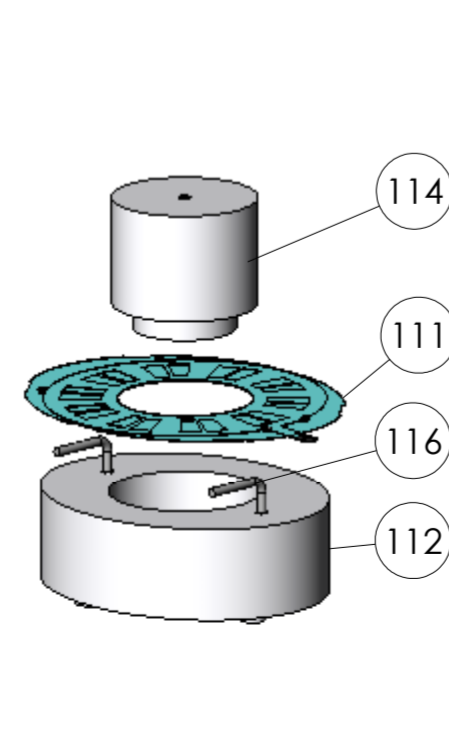

Option 6191 rear outlet