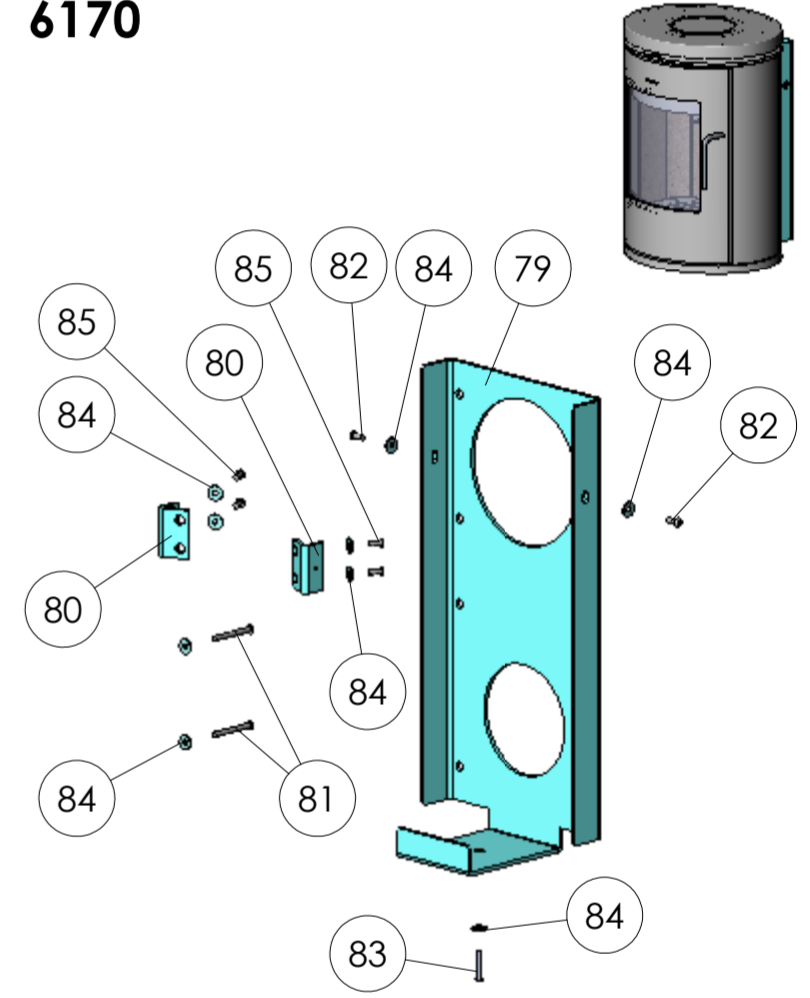

6140

6143

6148

6170

6100 NA

6100 UK

6100 Tysk
6100 Germany

Material:		Construction:	KDU	15.03.05
Weight:	-	Released:	KDU	10.08.06
Model no.		Format:	A2	
Drawing type:		Scale:	1:9	
Location of file:	C:\UDV\tegringer\6100\6100 Assembly_3D.DWG	Itemno.:	-	
		Drawing no.:	6100-501 n	

Option 6191 top outlet

Option 6192 rear outlet

Option 6191 rear outlet

Option 6140-6143-6150-6151-6190-6191-6192

Option 6148-6149

n	Fjernet møtrikker ved Fedtstensstyr bund.	KDU	2011.03.01
m	Tilføjet options, forrist, airkit, fjedre og varmeakk.	RSV	2011.02.16
l	Fjernet stråleplade bund samt tilføjet skiver.	KDU	08.09.2010
k	Tilføjet 6149, 6150, 6151, 6190 & 6191 varianter.	KDU	30.08.2010
j	Tilføjet hårnålesplitter i hængselstifter.	RSV	27.05.2010
i	Tilføjet 2 stk. skiver ved dæksel pos. 57.	RSV	24.11.2009
Rev. Revisions		Sign.:	Date:
Title:		Construction:	KDU 15.03.05
6100 Exploded view		Released:	KDU 10.08.06
Reservedelstegning		Format:	A2
Morsø 6100		Scale:	1:9
Material:		Itemno.:	-
Weight:		Drawing no.:	Side 2 of 2
Model no.:		6100-501 n	
Drawing type:		morsø	
Location of file:		by assemblen til forordningsloven	

Vermiculite complete 6100	79610700	79610700	79610700	79610700	79610700	79610700	79610700	79610700	79610700	79610700	79610700
Handle complete											

Farvekode: xx
21 = Sort
22 = Grå