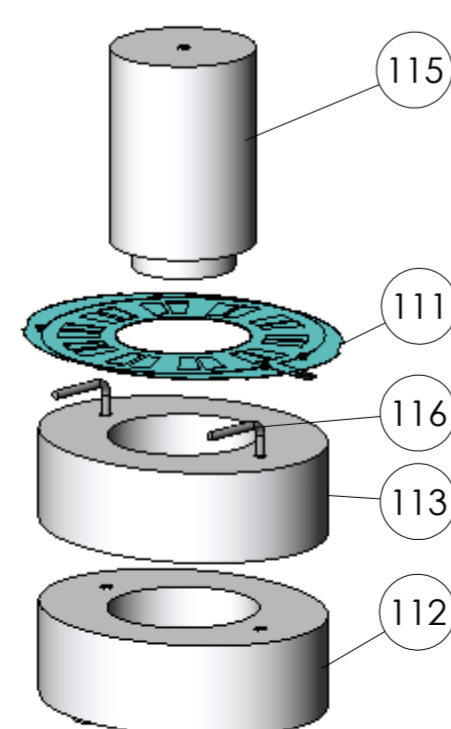

Option 6192 rear outlet