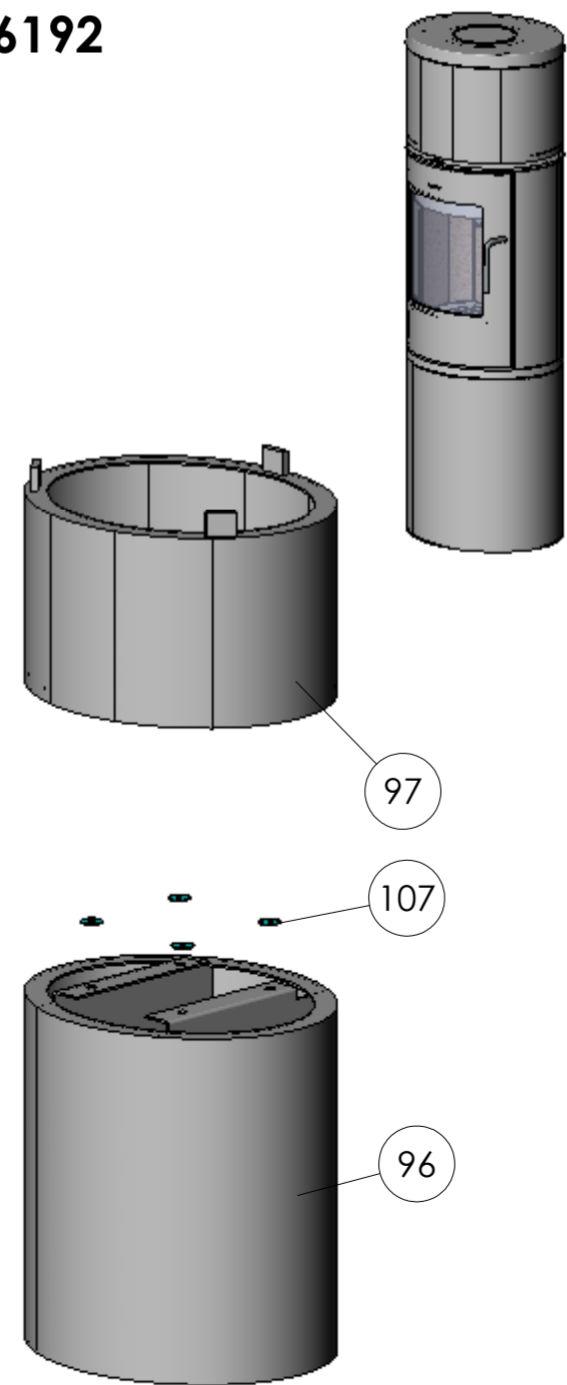

Option 6192 top outlet