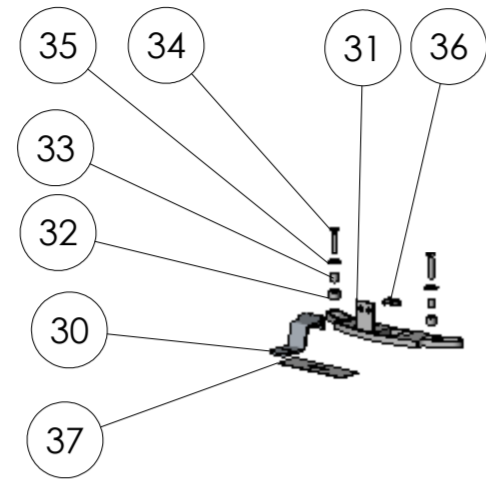

6140

6143

6148

6170

6100 NA

6100 UK

6100 Tysk
6100 Germany

Material:		Construction:	KDU	15.03.05
Weight:	-	Released:	KDU	10.08.06
Model no.		Format:	A2	
Drawing type:		Scale:	1:9	
Location of file:	C:\UDV\tegringer\6100\6100 Assembly_3D.DWG	Itemno.:	-	
		Drawing no.:	6100-501 n	

Option 6191 top outlet

Option 6192 rear outlet

Option 6191 rear outlet

Option 6140-6143-6150-6151-6190-6191-6192

Option 6148-6149

n	Fjernet møtrikker ved Fedtstensstyr bund.	KDU	2011.03.01
m	Tilføjet options, forrist, airkit, fjedre og varmeakk.	RSV	2011.02.16
l	Fjernet stråleplade bund samt tilføjet skiver.	KDU	08.09.2010
k	Tilføjet 6149, 6150, 6151, 6190 & 6191 varianter.	KDU	30.08.2010
j	Tilføjet hårnålesplitter i hængselstifter.	RSV	27.05.2010
i	Tilføjet 2 stk. skiver ved dæksel pos. 57.	RSV	24.11.2009
Rev. Revisions		Sign.:	Date:
Title:		Construction:	KDU 15.03.05
6100 Exploded view		Released:	KDU 10.08.06
Reservedelstegning		Format:	A2
Morsø 6100		Scale:	1:9
Material:		Itemno.:	-
Weight:		Drawing no.:	Side 2 of 2
Model no.:		6100-501 n	
Drawing type:		morsø	
Location of file:		by assemblen til forordningsloven	

Vermiculite complete 6100	79610700	79610700	79610700	79610700	79610700	79610700	79610700	79610700	79610700	79610700	79610700
Handle complete											

Farvekode: xx
21 = Sort
22 = Grå