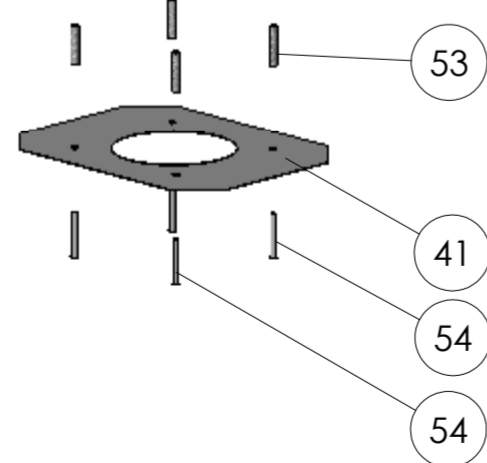

6140

6143

6148

6170

6100 NA

6100 UK

6100 Tysk
6100 Germany

Material:		Construction:	KDU	15.03.05
Weight:	-	Released:	KDU	10.08.06
Model no.		Format:	A2	
Drawing type:		Scale:	1:9	
Location of file:	C:\UDV\tegringer\6100\6100 Assembly_3D.DWG	Itemno.:	-	
		Drawing no.:	6100-501 n	

Option 6191 top outlet

Option 6192 rear outlet

Option 6191 rear outlet

Option 6140-6143-6150-6151-6190-6191-6192

Option 6148-6149

n	Fjernet møtrikker ved Fedtstensstyr bund.	KDU	2011.03.01
m	Tilføjet options, forrist, airkit, fjedre og varmeakk.	RSV	2011.02.16
l	Fjernet stråleplade bund samt tilføjet skiver.	KDU	08.09.2010
k	Tilføjet 6149, 6150, 6151, 6190 & 6191 varianter.	KDU	30.08.2010
j	Tilføjet hårnålesplitter i hængselstifter.	RSV	27.05.2010
i	Tilføjet 2 stk. skiver ved dæksel pos. 57.	RSV	24.11.2009
Rev. Revisions		Sign.:	Date:
Title:		Construction:	KDU 15.03.05
6100 Exploded view		Released:	KDU 10.08.06
Reservedelstegning		Format:	A2
Morsø 6100		Scale:	1:9
Material:		Itemno.:	-
Weight:		Drawing no.:	Side 2 of 2
Model no.:		6100-501 n	
Drawing type:		morsø	
Location of file:		by assemblen til forordningsloven	