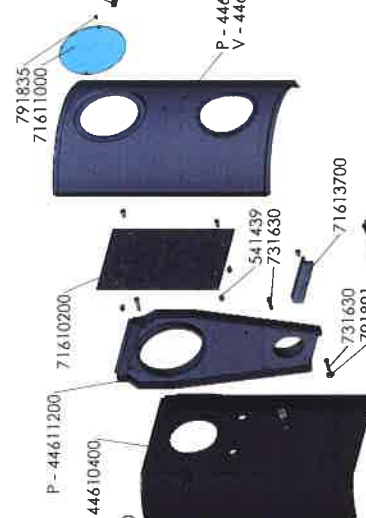

Basicbrændekammer

6100 Series
6150

6100 UK

Tilkøbings sæt til friskluft = 54011000

Option 6140-6149-6848 Option 6140-6143-6150-6151-6190-6191-6192-6843

6843 med brændemagasin/ with Log Storage