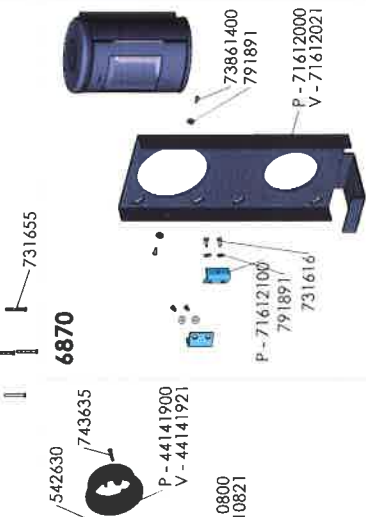

Basicbrændekammer

6100 Series
6150

6100 UK

Tilkøbings sæt til friskluft = 54011000

Option 6140-6149-6848 Option 6140-6143-6150-6151-6190-6191-6192-6843

6843 med brændemagasin/ with Log Storage