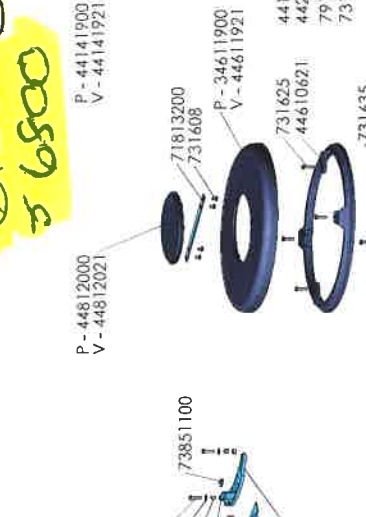

Basicbrændekammer

6100 Series
6150

6100 UK

Tilkøbings sæt til friskluft = 54011000

Option 6140-6149-6848 Option 6140-6143-6150-6151-6190-6191-6192-6843

6843 med brændemagasin/ with Log Storage