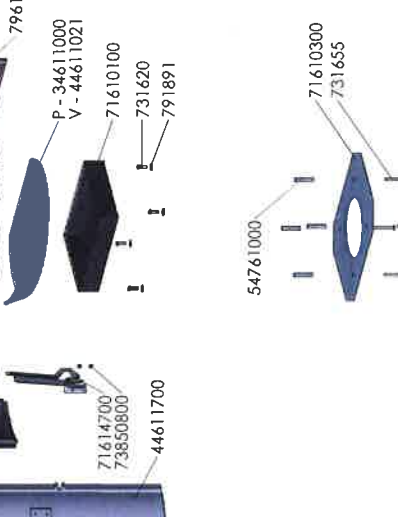

Basicbrændekammer

6100 Series
6150

6100 UK

Tilkøbings sæt til friskluft = 54011000

Option 6140-6149-6848 Option 6140-6143-6150-6151-6190-6191-6192-6843

6843 med brændemagasin/ with Log Storage