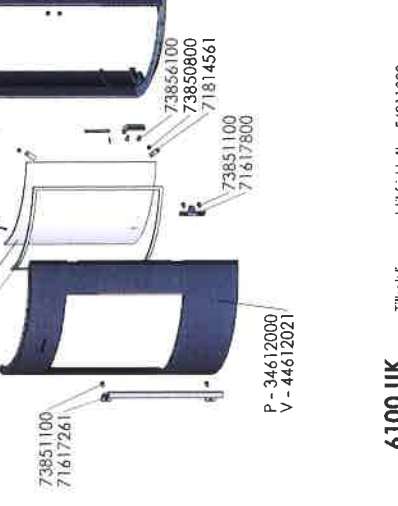

Basicbrændekammer

6100 Series
6150

6100 UK

Tilkøbings sæt til friskluft = 54011000

Option 6140-6149-6848 Option 6140-6143-6150-6151-6190-6191-6192-6843

6843 med brændemagasin/ with Log Storage