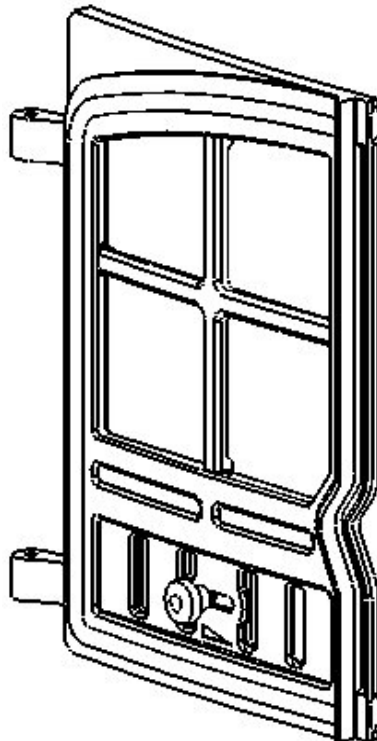

RIGHT HAND DOOR

Door Glass
(HHR08/082)

Glass Gasket
(HHR08/081)

Door Knob (HCR06/059)
M8 Full Nut (FNFN08)
Catch Shaft (HHR08/111)
Circlip (FLRX07)
M8 Full Nut (FNFN08)
Catch (HMSS04/037)

Right Hand Door
(HHR08/084)

Glass Clip
(HHR08/046)

Glass Clip Screw
(FSJM05008SS)

Door Slider (HHR08/119)
Slider Knob (HHR08/045)

LEFT HAND DOOR

Left Hand Door
(HHR08/079)

Door Glass
(HHR08/082)

Glass Gasket
(HHR08/081)

Door Slider (HHR08/022)
Slider Knob (HHR08/045)