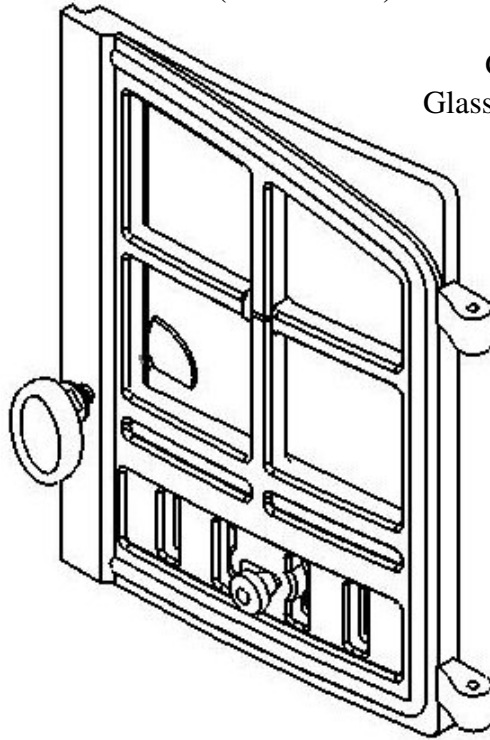

### RIGHT HAND DOOR

Right Hand Door  
(HHR06/005)

Door Glass (HH06/060)

Door Knob (HCR06/059)  
8mm Flat Washer (FWFM08-17)  
M8 Nut (FNFN08)  
Fan catch (HH04/006)

Glass Clip (HHR08/046)  
Glass Clip Screw (FSJM05008SS)