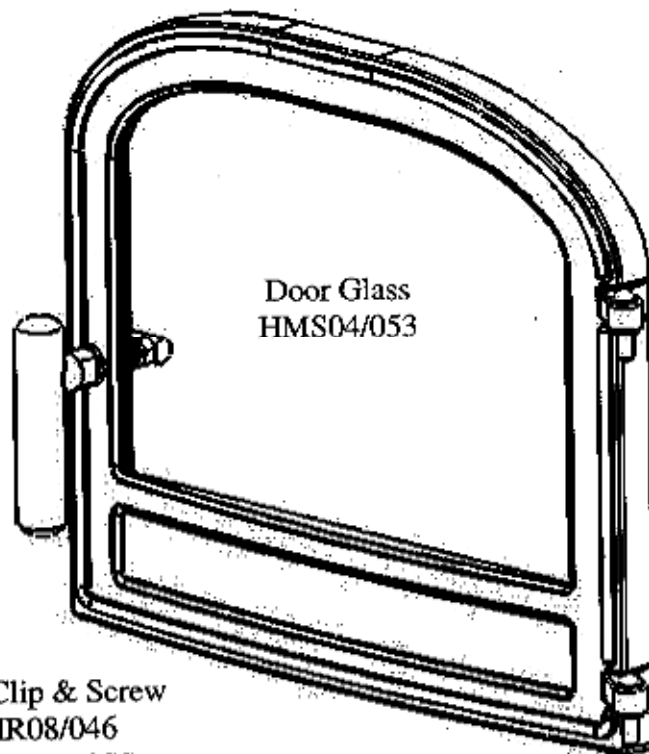

DOOR

Door Handle Assembly

- Door Handle, Black
  HCE05/053
- Handle Spacer, Black
  HCE05/054
- Handle Nut, Black
  HCE05/055
- Shaft, Door Handle
  HCE05/038
- Circlip
  FLRX07
- M8 Full Nut
  FSHM08
- Door Catch
  HMS04/037