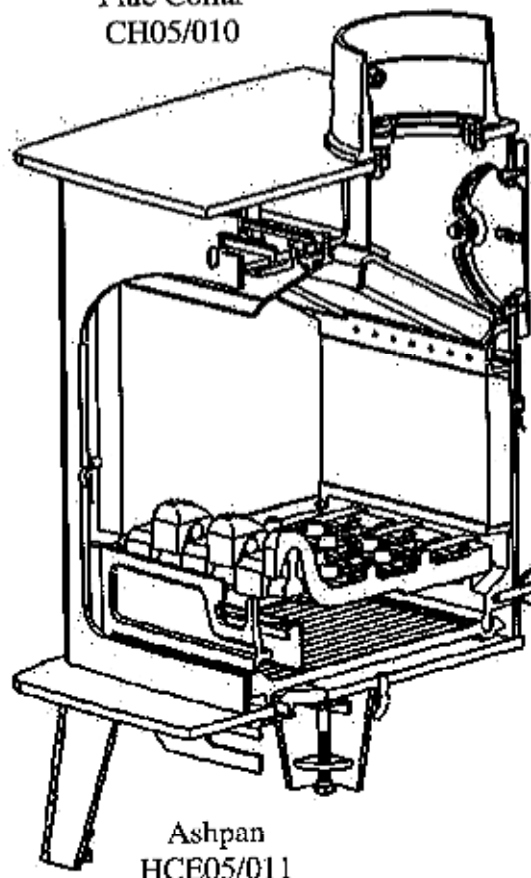

BODY ASSEMBLY - PART SECTION - MULTIFUEL

- Top Air Parts
  Slider
  HCR06/072
- Slider Shaft
  HCE05/021
- Slider Knob
  HHR08/045
- Slider Plate
  HCR06/076
- Deflector
  HCR06/077
- Side Bricks
  HCE05/010
- Cast Iron Side Plates
  L.H. HCE05/044
  R.H. HCE05/045
- Cam Bar
  HMS04/022
- Front Plate
  HCE05/049

Flue Collar
CH05/010