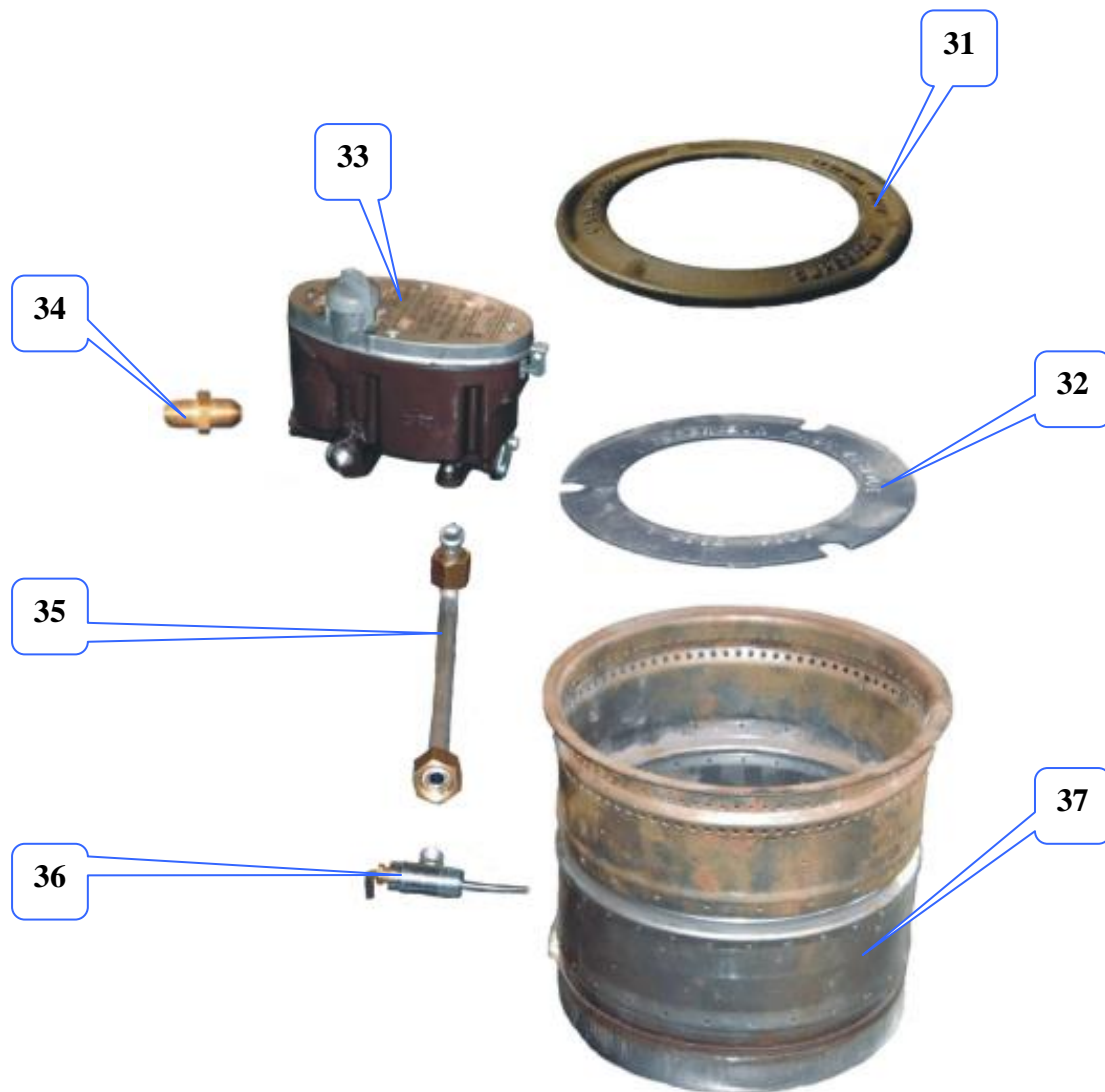

Nomenclature des pièces détachées pour poêles «petit godin» fioul

Réf :3826

Eclaté du corps

Nomenclature du corps

Repère	Désignation	codification
1	3726_F_couvercle (préciser la couleur)	212013726..
2	3814_F_tampon volant de chargement	11434381453
3	3826_F_châpeau	11109382653
4	3826_F_châpiteau (préciser la couleur)	311103826..
5	3826_T_joint de foyer ovale	10349382653
6	3826_F_anneau milieu de poêle	16501382653
7	3721_F_buse ronde à oreilles	14312372153
8	3826_F_boîte à fumée	14301382653
9	3826_T_protège modérateur de tirage	16531382653
10	3727_F_semelle boîte à fumée	24303372753
11	AA_clapet limiteur de tirage D139	00001305100
12	3727_F_raccord boîte à fumée	14367372700
13	3826_T_écran de chaleur	13311382653
14	3426_T_fût	10336342661
15	3726_F_écusson (préciser la couleur)	185013726..
16	3826_F_devant de foyer (préciser la couleur)	103263826..
17	3726_F_semelle porte foyer	12866372653
18	AA_jeu de verre réfractaire	00001304427
19	3726_F_porte foyer (préciser la couleur)	128613726..
20	AF_vis de fermeture TM 27 B	00001301165
21	3730_F_valve réglage d'air (préciser la couleur)	141363730..
22	3826_T_patte de fixation support foyer	16537382653
23	3826_F_support brûleur	16618382653
24	3826_T_patte support foyer	10355382653
25	3826_AF_came de serrage	16699382653
26	3826_F_support de vanne	16689382653
27	2122_F_pieds (préciser la couleur)	126152122..
28	3826_F_FOND (préciser la couleur)	122053826..
29	3726_F_bavette (préciser la couleur)	122013726..
30	3826_T_plaque arrière foyer	10160382600

Eclaté du brûleur

Repère	Désignation	codification
31	3826_F_anneau supérieur de brûleur	16504382653
32	3826_F_anneau inférieur de brûleur	16502382653
33	AA_vanne fuel 3/12CC/4	00001306041
34	AA_raccord droit	00001304825
35	3826_F_tube alimentation brûleur vanne	16510382698
36	AA_té dégraisseur	00001301940
37	AA_brûleur	00001306040