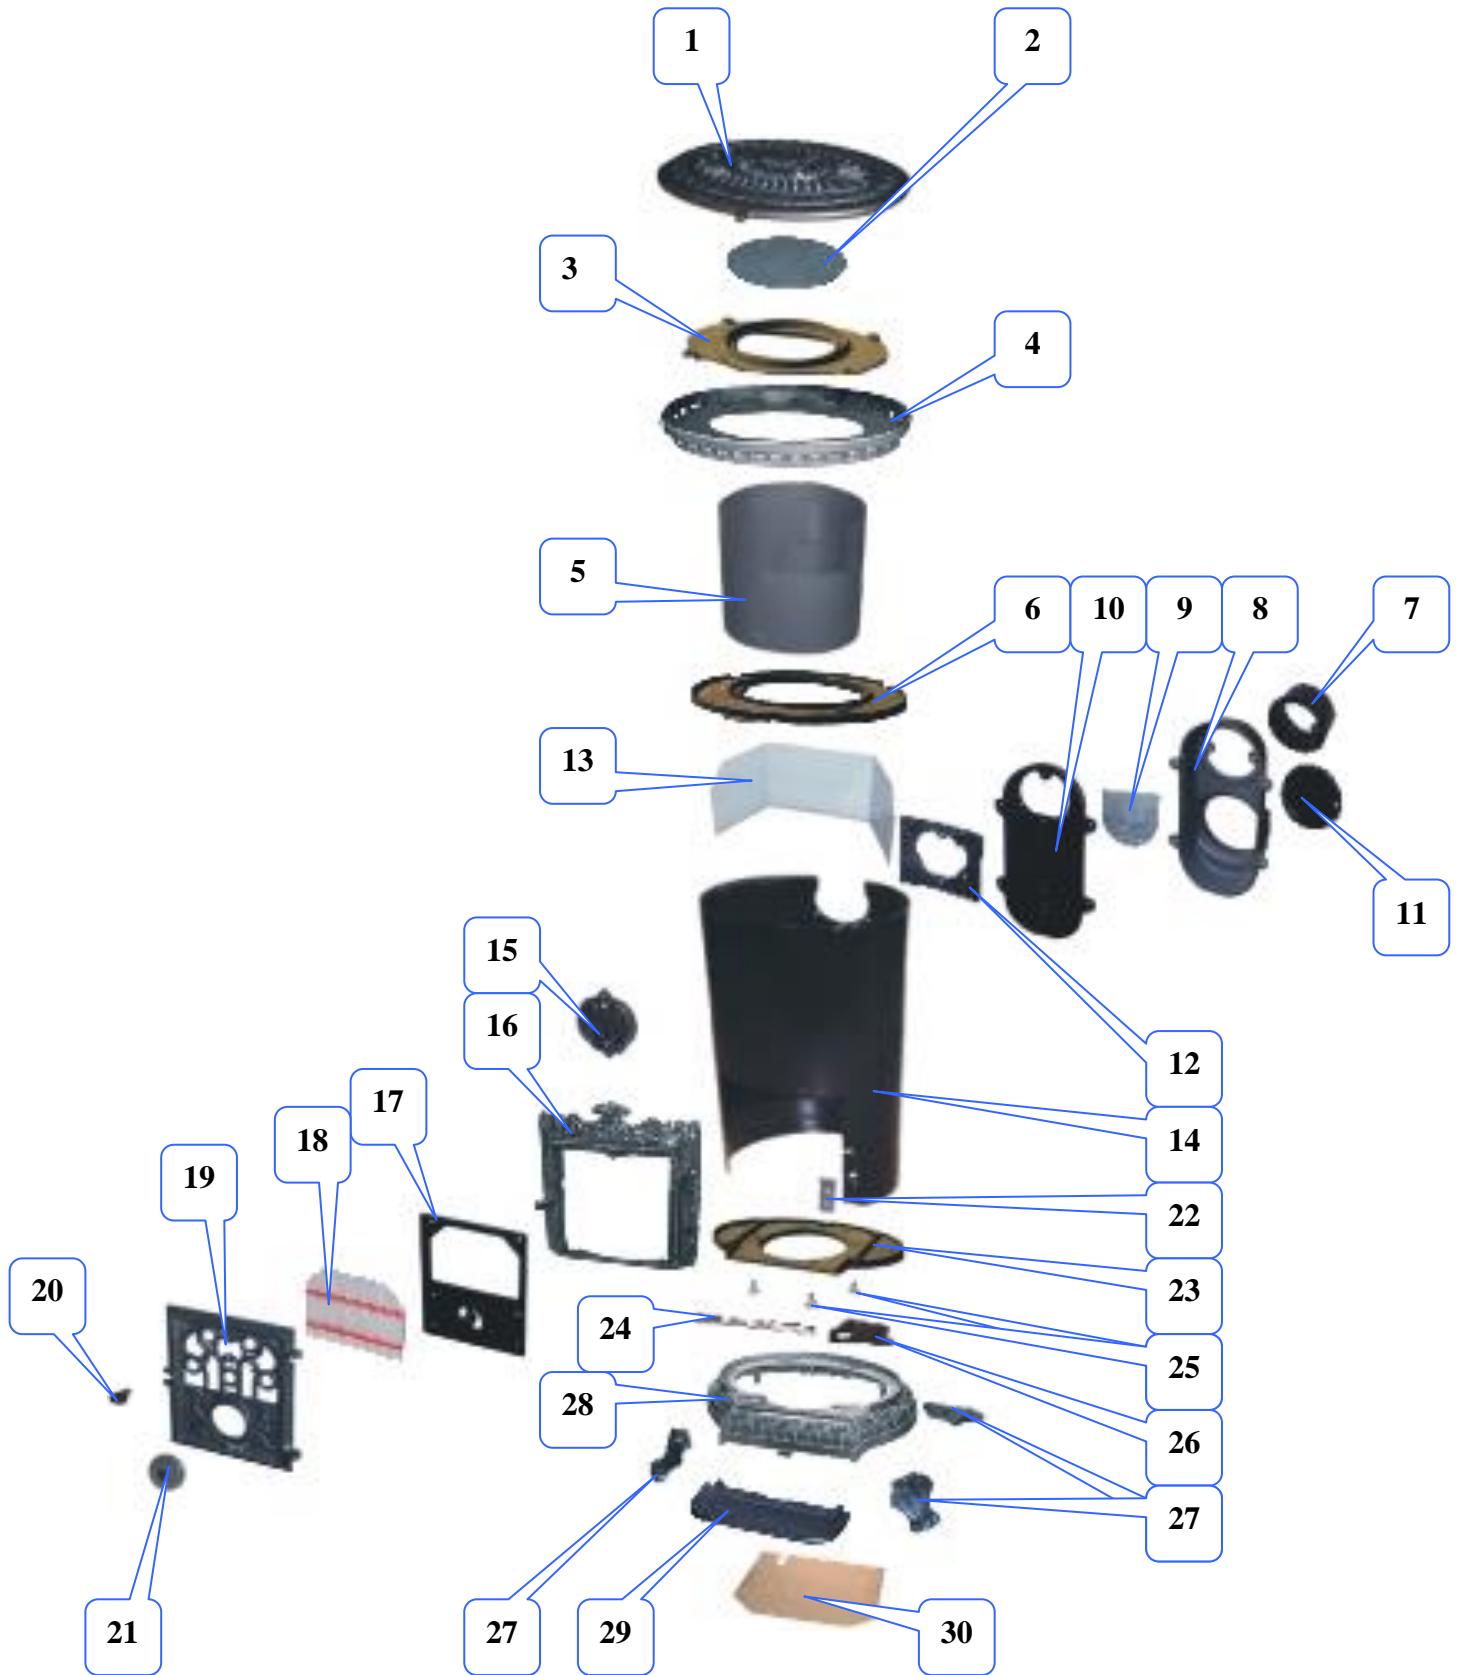

Nomenclature des pièces détachées pour poêles «petit godin» fioul

Réf :3826

Eclaté du corps

Nomenclature du corps

Repère	Désignation	codification
1	3726_F_couvercle (préciser la couleur)	212013726..
2	3814_F_tampon volant de chargement	11434381453
3	3826_F_châpeau	11109382653
4	3826_F_châpiteau (préciser la couleur)	311103826..
5	3826_T_joint de foyer ovale	10349382653
6	3826_F_anneau milieu de poêle	16501382653
7	3721_F_buse ronde à oreilles	14312372153
8	3826_F_boîte à fumée	14301382653
9	3826_T_protège modérateur de tirage	16531382653
10	3727_F_semelle boîte à fumée	24303372753
11	AA_clapet limiteur de tirage D139	00001305100
12	3727_F_raccord boîte à fumée	14367372700
13	3826_T_écran de chaleur	13311382653
14	3426_T_fût	10336342661
15	3726_F_écusson (préciser la couleur)	185013726..
16	3826_F_devant de foyer (préciser la couleur)	103263826..
17	3726_F_semelle porte foyer	12866372653
18	AA_jeu de verre réfractaire	00001304427
19	3726_F_porte foyer (préciser la couleur)	128613726..
20	AF_vis de fermeture TM 27 B	00001301165
21	3730_F_valve réglage d'air (préciser la couleur)	141363730..
22	3826_T_patte de fixation support foyer	16537382653
23	3826_F_support brûleur	16618382653
24	3826_T_patte support foyer	10355382653
25	3826_AF_came de serrage	16699382653
26	3826_F_support de vanne	16689382653
27	2122_F_pieds (préciser la couleur)	126152122..
28	3826_F_FOND (préciser la couleur)	122053826..
29	3726_F_bavette (préciser la couleur)	122013726..
30	3826_T_plaque arrière foyer	10160382600

Eclaté du brûleur

Repère	Désignation	codification
31	3826_F_anneau supérieur de brûleur	16504382653
32	3826_F_anneau inférieur de brûleur	16502382653
33	AA_vanne fuel 3/12CC/4	00001306041
34	AA_raccord droit	00001304825
35	3826_F_tube alimentation brûleur vanne	16510382698
36	AA_té dégraisseur	00001301940
37	AA_brûleur	00001306040