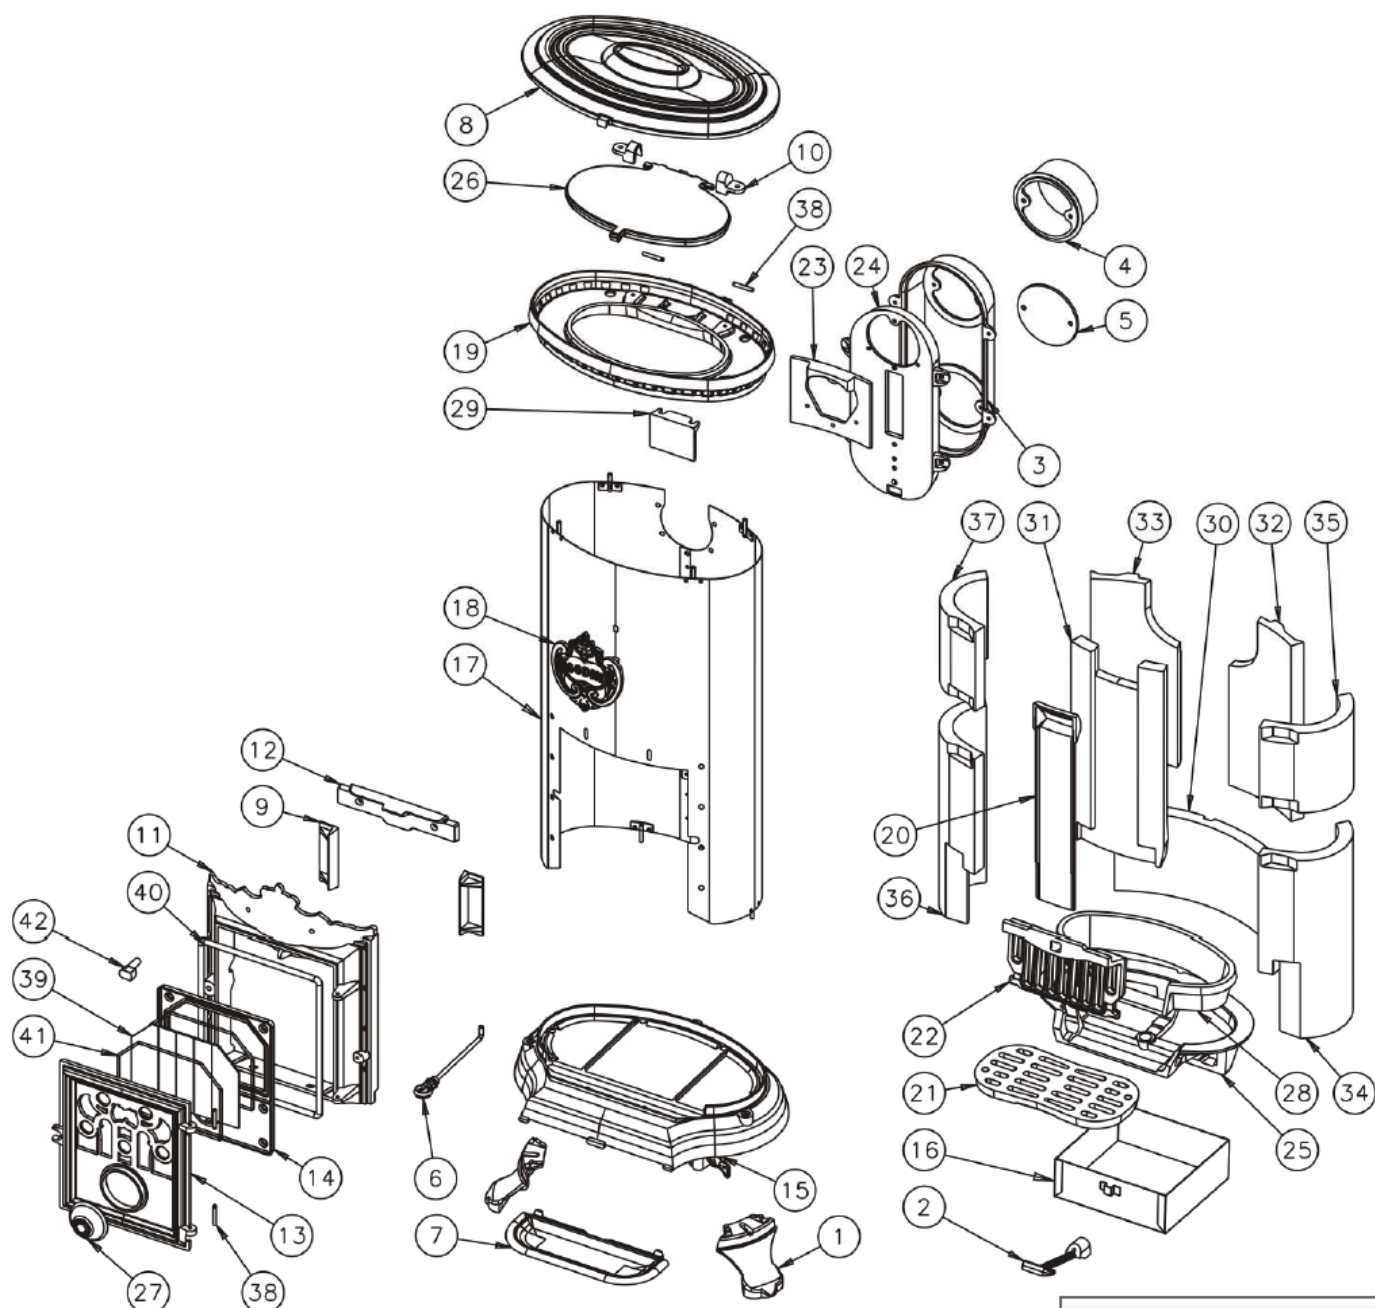

o Éclaté et nomenclature du 3727 Petit Godin :

XXX : Coloris à préciser

N°	Nb	Désignation	Codification
1	3	Pied	1 2615 2122 XXX
2	1	Clé à crochet	1 4101 3720 01
3	1	Boîte à fumée	1 4301 3721 01
4	1	Buse Ø125	1 4312 3721 01
5	1	Trappe de nettoyage	1 4230 3721 00
6	1	Tige de décrochage	1 0377 3726 98
7	1	Bavette	1 2201 3726 XXX
8	1	Couvercle	2 1201 3726 XXX
9	2	Couvre écrou	1 0319 3726 00
10	2	Crapaudine porte chargement	1 2838 3726 00
11	1	Devant foyer	3 0326 3726 XXX
12	1	Joint de foyer	2 0346 3726 00
13	1	Porte foyer	1 2861 3726 XXX
14	1	Semelle de porte foyer	2 2866 3726 00
15	1	Socle	1 2215 3726 XXX
16	1	Tiroir à cendres	1 3315 3727 96
17	1	Fut complet	1 0338 3727 98
18	1	Ecusson	1 8501 3727 XXX
19	1	Chapiteau	1 1110 3727 XXX
20	1	Conduit d'air	1 4112 3727 00
21	1	Grille charbon	1 0218 3727 00

N°	Nb	Désignation	Codification
22	1	Grille devant	2 0221 3727 00
23	1	Raccord boîte à fumée	1 4367 3727 00
24	1	Semelle boîte à fumée	2 4303 3727 01
25	1	Support foyer	1 0367 3727 01
26	1	Tampon chargement ovale	1 2832 3727 00
27	1	Valve air	1 4136 3730 XXX
28	1	Corbeille	1 0201 3734 00
29	1	Pare combustible	1 0356 3736 00
30	1	Brique arrière	00001306187
31	1	Brique avant	00001306186
32	1	Brique buse droite	00001306179
33	1	Brique buse gauche	00001306180
34	1	Brique droite	00001306181
35	1	Brique droite	00001306188
36	1	Brique gauche	00001306182
37	1	Brique gauche	00001306189
38	4	Goupille cannelée	00001305127
39	1	Jeu verre A3 720	00001304427
40	1	Tresse Ø11.5 lg 1100mm	00001305426
41	2	Tresse Ø5 autocollant lg 700mm	00001304689
42	1	Vis TM 27 B	00001301165