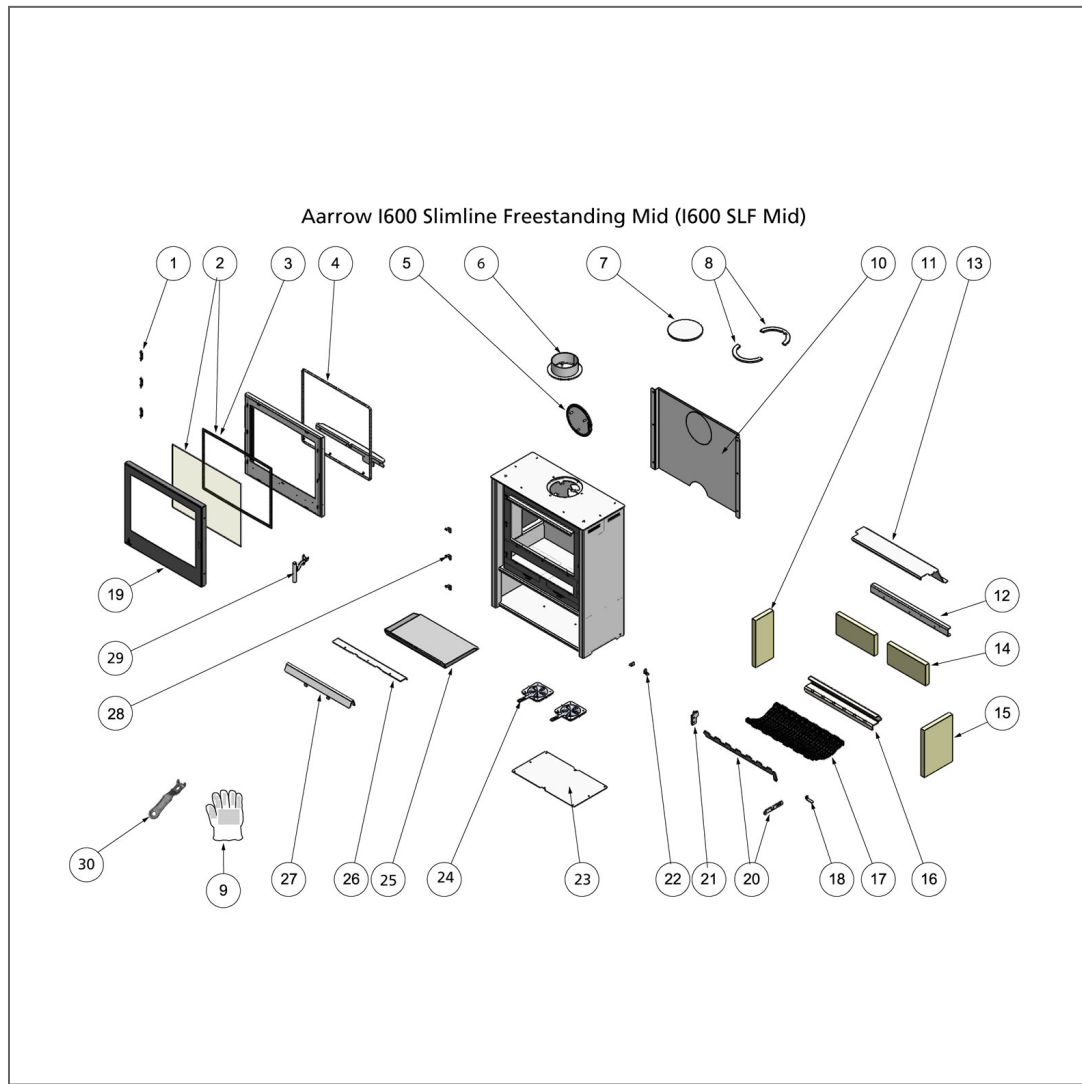

i600 Slimline Freestanding Mid (Black) Parts list

- 1) 3 x HINGE (SINGLE - RIGHT HAND) (AFS2460)
- 2) 1 x GLASS KIT (AFS2510)
- 3) 1 x ROPE KIT (AFS2610)
- 4) 1 x ARADA ROPE KIT 3 (ARA019)
- 5) 1 x 5" HOTPLATE
- 6) 1 x 5" SPIGOT
- 7) 1 x PACKER PLATE
- 8) 1 x PACKER (FRONT)
- 9) 1 x ARADA HOT GLOVE (ARA010)
- 10) 1 x REAR HEAT SHIELD
- 11) 1 x LINER
- 12) 1 x TERTIARY AIR BAR
- 13) 1 x THROAT PLATE
- 14) 2 x LINER
- 15) 1 x LINER
- 16) 1 x GRATE BAR SUPPORT (AFS2530)
- 17) 13 x FLEXI GRATE BAR - SMALL (AFS2375)
- 18) 1 x RIDDLE PULL STOP
- 19) 1 x FIRE DOOR (AFS2505)
- 20) 1 x COMB AND RIDDLE PULL
- 21) 1 x COMB SUPPORT
- 22) 1 x BOLT DOWN BRACKETS (PAIR)
- 23) 1 x BOTTOM COVER PLATE
- 24) 2 x AIR SLIDER
- 25) 1 x ASHPAN (AFS2825)
- 26) 1 x FRONT BRACE COVER
- 27) 1 x FUEL RETAINER (AFS2540)
- 28) 3 x HINGE PLATE
- 29) 1 x HANDLE ASSEMBLY (AFS2440)
- 30) 1 x OPERATING TOOL (AFS008)

i600 Slimline Freestanding Mid (Black) Optional Extras list

- 1 x ARADA ASH CARRIER - LARGE (ARA018)