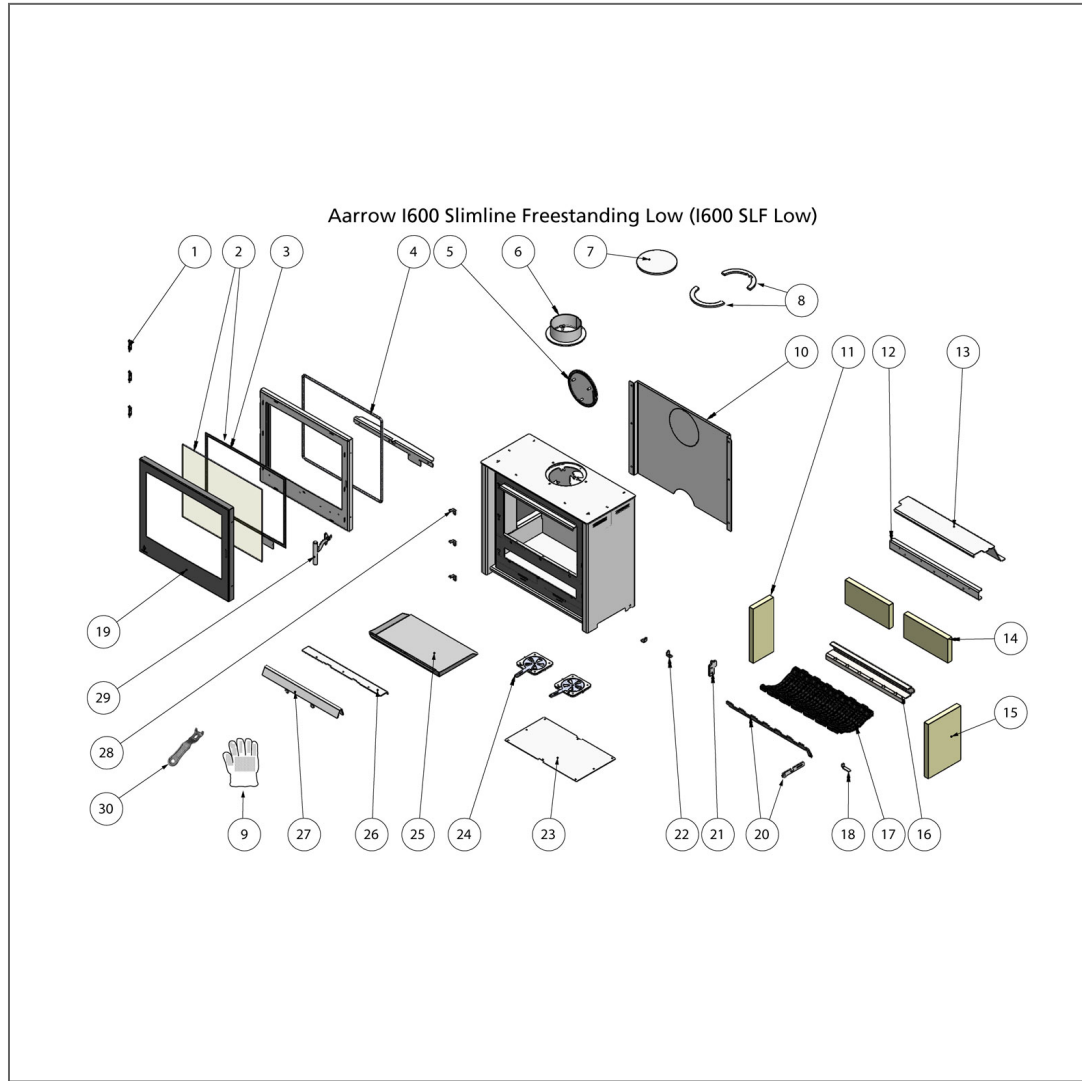

i600 Slimline Freestanding Low (Black) Parts list

- 1) 3 x HINGE (SINGLE - RIGHT HAND) (AFS2460)
- 2) 1 x GLASS KIT (AFS2510)
- 3) 1 x ROPE KIT (AFS2610)
- 4) 1 x ARADA ROPE KIT 3 (ARA019)
- 5) 1 x 5" HOTPLATE
- 6) 1 x 5" SPIGOT
- 7) 1 x PACKER PLATE
- 8) 1 x PACKER (FRONT)
- 9) 1 x ARADA HOT GLOVE (ARA010)
- 10) 1 x REAR HEAT SHIELD
- 11) 1 x LINER
- 12) 1 x TERTIARY AIR BAR
- 13) 1 x THROAT PLATE
- 14) 2 x LINER
- 15) 1 x LINER
- 16) 1 x GRATE BAR SUPPORT (AFS2530)
- 17) 13 x FLEXI GRATE BAR - SMALL (AFS2375)
- 18) 1 x RIDDLE PULL STOP
- 19) 1 x FIRE DOOR (AFS2505)
- 20) 1 x COMB AND RIDDLE PULL
- 21) 1 x COMB SUPPORT
- 22) 1 x BOLT DOWN BRACKETS (PAIR)
- 23) 1 x BOTTOM COVER PLATE
- 24) 2 x AIR SLIDER
- 25) 1 x ASHPAN (AFS2825)
- 26) 1 x FRONT BRACE COVER
- 27) 1 x FUEL RETAINER (AFS2540)
- 28) 3 x HINGE PLATE
- 29) 1 x HANDLE ASSEMBLY (AFS2440)
- 30) 1 x OPERATING TOOL (AFS008)

i600 Slimline Freestanding Low (Black) Optional Extras list

- 1 x ARADA ASH CARRIER - LARGE (ARA018)