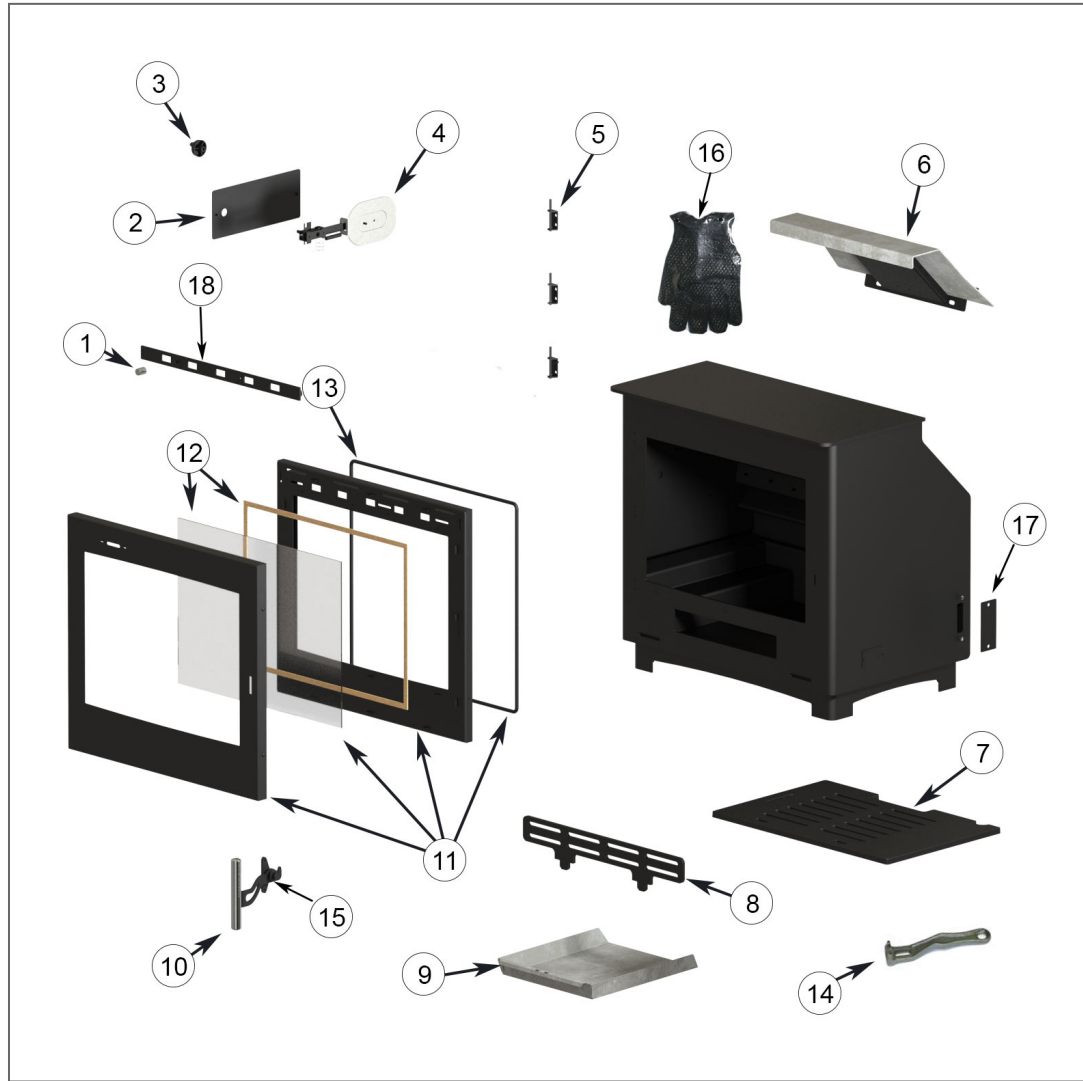

## STRATFORD ECOBOILER WOOD 12 Parts list

- 1) 1 x AIRWASH KNOB
- 2) 1 x THERMOSTAT COVER
- 3) 1 x THERMOSTAT KNOB (AFS1379)
- 4) 1 x THERMOSTAT (AFS2740)
- 5) 3 x HINGE (LEFT HAND) (AFS2795)
- 6) 1 x THROAT PLATE
- 7) 1 x WOOD GRATE
- 8) 1 x FUEL RETAINER
- 9) 1 x ASH PAN (AFS054)
- 10) 1 x HANDLE ASSEMBLY
- 11) 1 x FIRE DOOR
- 12) 1 x GLASS KIT
- 13) 1 x ARADA ROPE KIT 3 (ARA019)
- 14) 1 x OPERATING TOOL (AFS008)
- 15) 1 x STUD CATCH PLATE (AFS2310)
- 16) 1 x ARADA HOT GLOVE (ARA010)
- 18) 1 x AIRWAY INSPECTION COVER
- 19) 1 x AIRWASH SLIDER

## STRATFORD ECOBOILER WOOD 12 Optional Extras list

- 1 x EBW12 STAND
- 1 x ARADA ASH CARRIER - MEDIUM (ARA017)