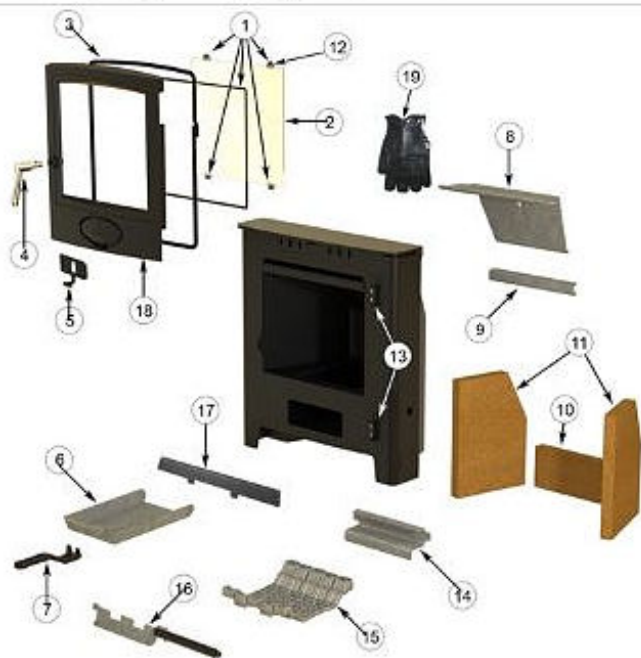

Exploded diagram / Spares list

Parts

Diagram no.	Part code	Part name	Quantity
1	AFS1361	GASKET AND GLASS CLIPS (AFS1361)	1
2	AFS2035	GLASS KIT (AFS2035)	1
3	ARA014	ARADA ROPE KIT 2 (ARA014)	1
4	AFS3550	HANDLE ASSEMBLY (STAINLESS STEEL)	1
5	AFS2680	PRIMARY AIR CONTROLS (AFS2680)	1
6	AFS1395	ASH PAN (AFS1395)	1
7	AFS008	OPERATING TOOL (AFS008)	1
8	AFS2155	THROAT PLATE (AFS2155)	1
9	AFS1610	THROAT PLATE SPACING BAR (AFS1610)	1
10	AFS1410	LINER (REAR) (AFS1410)	1
11	AFS3150	LINER 190 x 270 x 25 SHAPED	2
12	AFS1010	GLASS CLIPS (AFS1010)	1
13	AFS2775	HINGE (RIGHT HAND) (AFS2775)	2
14	AFS1327	GRATE BAR SUPPORT (GBS001) (AFS1327)	1
15	AFS2375	FLEXI GRATE BAR - SMALL (AFS2375)	5
16	AFS2115	COMB ASSEMBLY (AFS2115)	1
17	AFS2130	FUEL RETAINER (AFS2130)	1
18	AFS2060	FIRE DOOR (AFS2060)	1
19	ARA010	ARADA HOT GLOVE (ARA010)	1