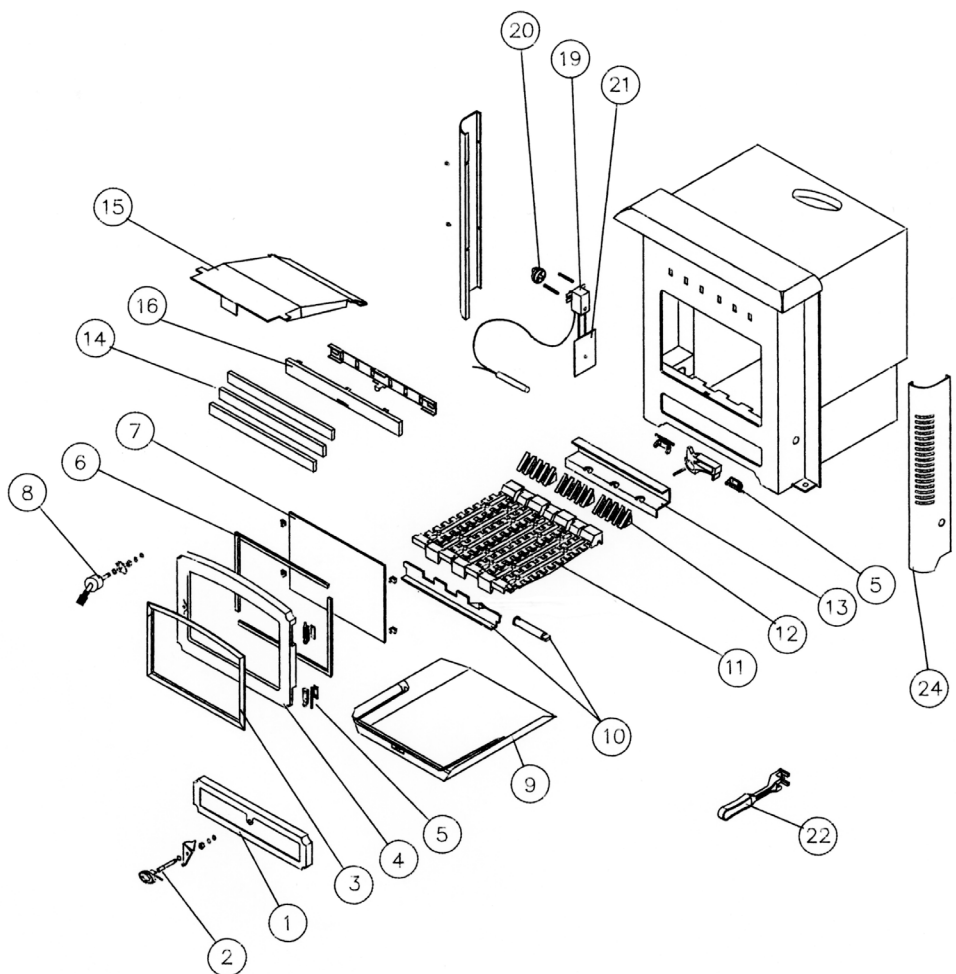

B -Stratford Si

Description	Item	Part No	
		Si40	Si60
Ashpit Door, complete with Handle & Seal	1	AFS045	AFS046
Ashpit Door Handle	2	AFS041	AFS041
Decorative Trim (Door Surround)	3	Gold	AFS095
		Black	AFS095A
Fire Door, Complete with handle, Glass, Gaskets, Clips & Seal	4	AFS200	AFS201
Hinge Kit, Comprises 2 Hinges, 4 Shims & Fixings (1 set)	5	AFS047	AFS047
Glass Replacement Kit, Complete with Gaskets & Clips (Not Glass)	6	AFS089	AFS091
Glass Kit, Complete with Glass, Gasket & Clips	7	AFS088	AFS090
Fire Door Handle complete	8	AFS203	AFS203
Ash pan	9	AFS054	AFS055
Comb & Comb Extension	10	AFS062	AFS065
Grate Bar	11	AFS003	AFS003
Fire Bed Surround	12	AFS007	AFS007
Grate Bar landing with fixings	13	Convactor Models	AFS078
		Boiler Models	AFS079
Fuel Retainer	14	AFS152	AFS153
Throat Plate (Baffle)	15	AFS032	AFS033
Air wash Inner & Outer	16	AFS025	AFS025
Thermostat Assembly, Includes Damper, Fixing & Control Knob	19	AFS023	AFS023
Thermostat Control Knob	20	AFS022	AFS022
Thermostat Damper Plate	21	AFS021	AFS021
Operating Tool	22	AFS008	AFS008
Door Rope Kit (Not Shown), Complete with Glue & Shims	23	AFS048	AFS048
Side trim, 1 pair	24	AFS026A	AFS027A

Use of spare parts other than those supplied by Aarrow Fires Ltd will invalidate the appliance guarantee.