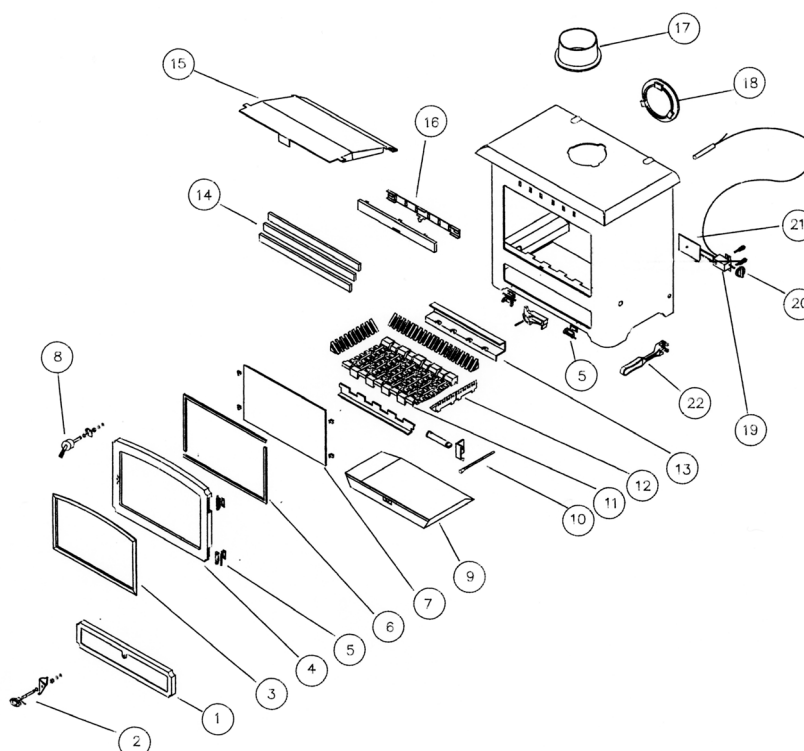

Aarrow

Flaming good fires!

Parts List From Harworth Heating Ltd

The
Stratford Multifuel

Sf & Si Stoves

Stratford Sf 50 Convector

PLEASE RETAIN THESE INSTRUCTIONS FOR FUTURE REFERENCE

9. SPARE PARTS LIST

A - Stratford Sf

Description	Item	Part No			
		Sf30	Sf50	Sf70	Sf90
Ashpit Door, complete with Handle & Seal	1	AFS045	AFS046	AFS049	AFS049
Ashpit Door Handle	2	AFS041	AFS041	AFS041	AFS041
Decorative Trim (Door Surround)	3	Gold	AFS095	AFS096	AFS097
		Black	AFS095A	AFS096A	AFS097A
Fire Door, Complete with handle, Glass, Gaskets, Clips & Seal	4	AFS200	AFS201	AFS202	AFS202
Hinge Kit, Comprises 2 Hinges, 4 Shims & Fixings (1 set)	5	AFS047	AFS047	AFS047	AFS047
Glass Replacement Kit, Complete with Gaskets & Clips (Not Glass)	6	AFS089	AFS091	AFS093	AFS093
Glass Kit, Complete with Glass, Gasket & Clips	7	AFS088	AFS090	AFS092	AFS092
Fire Door Handle complete	8	AFS203	AFS203	AFS203	AFS203
Ash pan	9	AFS050	AFS051	AFS052	AFS053
Riddling Lever & Riddle Assembly	10	AFS164	AFS165	AFS166	AFS167
Grate Bar	11	AFS001	AFS001	AFS002	AFS003
Fire Bed Surround	12	AFS007	AFS007	AFS007	AFS007
Grate Bar landing with fixings	13	Convector Models	AFS074	AFS076	AFS082
		Boiler Models	AFS075	AFS077	AFS083
Fuel Retainer	14	AFS152	AFS153	AFS154	AFS154
Throat Plate (Baffle)	15	AFS030	AFS031	AFS034	AFS035
Air wash Inner & Outer	16	AFS025	AFS025	AFS025	AFS025
5" Flue Outlet	17	AFS009	AFS009		
6" Flue Outlet	17			AFS011	AFS011
5" Hot Plate	18	AFS010	AFS010		
6" Hot Plate	18			AFS012	AFS012
Thermostat Assembly, Includes Damper, Fixing & Control Knob	19	AFS020	AFS020	AFS020	AFS020
Thermostat Control Knob	20	AFS022	AFS022	AFS022	AFS022
Thermostat Damper Plate	21	AFS021	AFS021	AFS021	AFS021
Operating Tool	22	AFS008	AFS008	AFS008	AFS008
Door Rope Kit (Not Shown), Complete with Glue & Shims	23	AFS048	AFS048	AFS048	AFS048
Comb	24	AFS168	AFS170	AFS172	AFS173