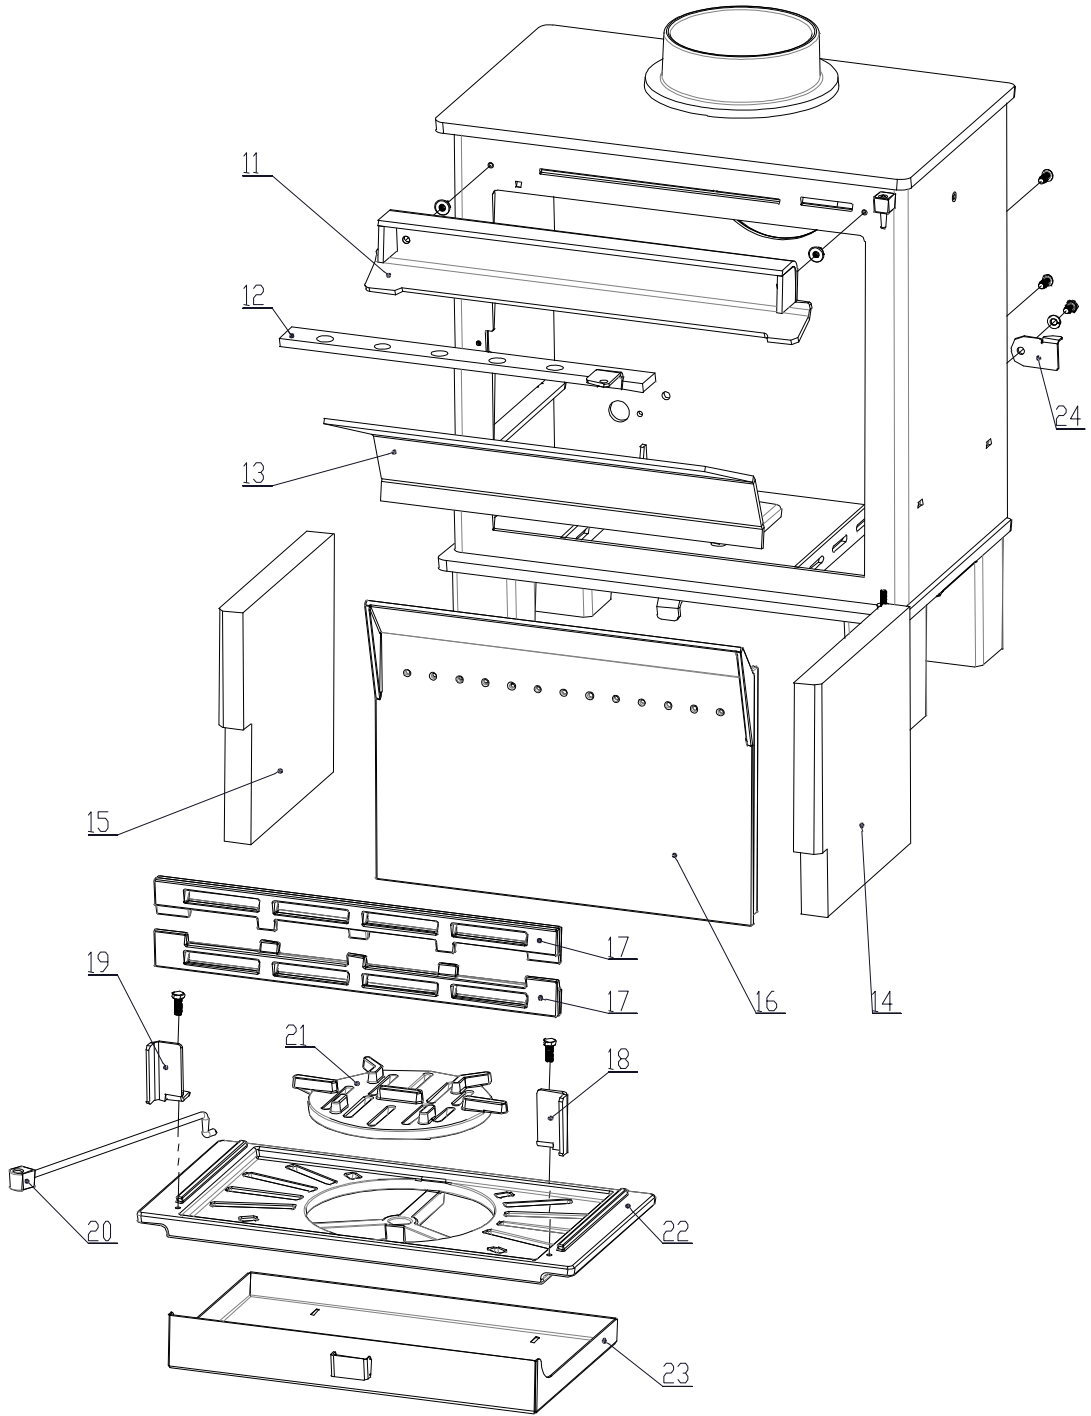

<b>SPAREPART LIST</b>			
<b>STOVE-K4221 MALVERN</b>			
<i>Position</i>	<i>Quantity</i>	<i>Description</i>	<i>Part number</i>
1	1	<i>burning chamber door complete</i>	8400-314
2	1	<i>hinge</i>	9900-972A
3	1	<i>flue spigot</i>	3490-047
4	2	<i>flue spigot gasket (8x3)</i>	1982-004
5	4	<i>leg</i>	9900-1258B
6	1	<i>linea spring</i>	6536-018
7	1	<i>primary air regulator</i>	5311-645A
8	1	<i>door cover plate</i>	9900-993
9	4	<i>adjustable feet</i>	4300-949
10	1	<i>blanking plate</i>	4111-136
11	1	<i>secondary air box</i>	9900-971B
12	1	<i>secondary air regulator</i>	9900-973A
13	1	<i>baffle plate</i>	3711-170A
14	1	<i>right vermiculite brick</i>	6081-736
15	1	<i>left vermiculite brick</i>	6081-744
16	1	<i>back panel</i>	4290-1199
17	1	<i>log guard</i>	4290-1216A
18	1	<i>log guard rail right</i>	7911-1212
19	1	<i>log guard rail left</i>	7911-1211
20	1	<i>riddling rod</i>	9900-978
21	1	<i>oscillating grate</i>	4290-1201A
22	1	<i>grate frame</i>	4290-1200A
23	1	<i>ash pan</i>	9900-974
24	1	<i>tertiary regulation plate right</i>	5111-410
25	1	<i>tertiary regulation plate left</i>	5111-411
26	1	<i>cast iron door</i>	4490-1385
27	1	<i>glass gasket (8x3)</i>	1982-004
28	1	<i>door rope (D10)</i>	1982-012
29	1	<i>locking rod door handle</i>	5035-405
30	1	<i>glass</i>	5540-312
31	4	<i>glass retaining brackets</i>	6612-241
32	1	<i>door handle</i>	9900-1142
<i>Vermiculite set</i>			9900-1092

## MV1MF Dimensions

[www.harworthheating.co.uk](http://www.harworthheating.co.uk)

---