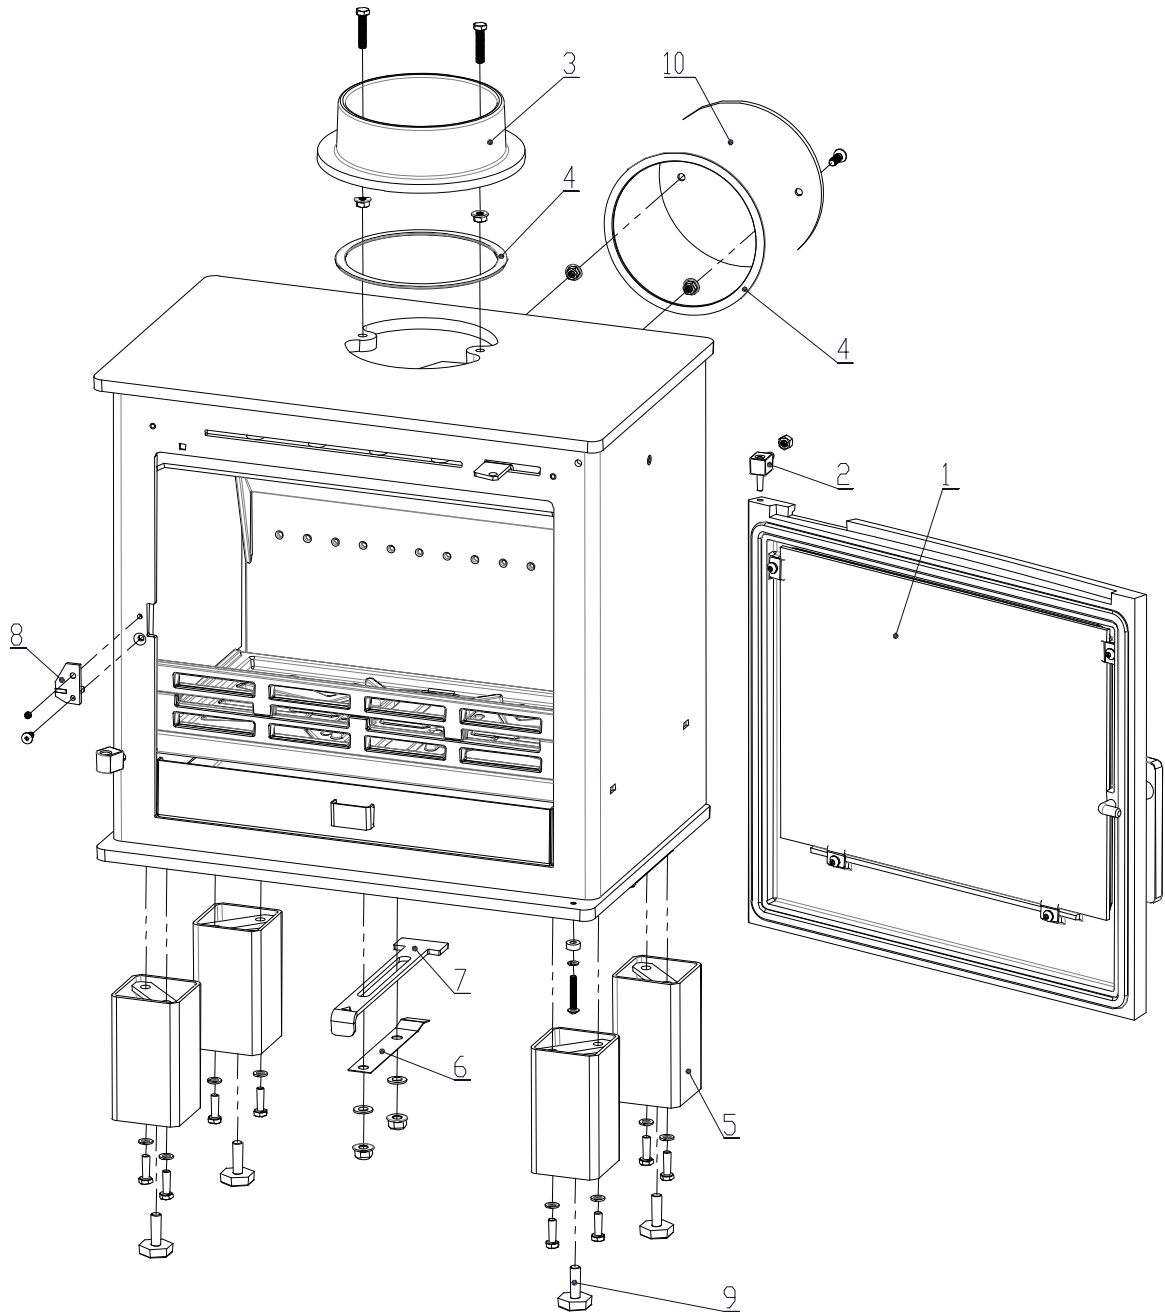

<b>SPAREPART LIST</b>			
<b>STOVE-K4221 MALVERN</b>			
<i>Position</i>	<i>Quantity</i>	<i>Description</i>	<i>Part number</i>
1	1	<i>burning chamber door complete</i>	8400-314
2	1	<i>hinge</i>	9900-972A
3	1	<i>flue spigot</i>	3490-047
4	2	<i>flue spigot gasket (8x3)</i>	1982-004
5	4	<i>leg</i>	9900-1258B
6	1	<i>linea spring</i>	6536-018
7	1	<i>primary air regulator</i>	5311-645A
8	1	<i>door cover plate</i>	9900-993
9	4	<i>adjustable feet</i>	4300-949
10	1	<i>blanking plate</i>	4111-136
11	1	<i>secondary air box</i>	9900-971B
12	1	<i>secondary air regulator</i>	9900-973A
13	1	<i>baffle plate</i>	3711-170A
14	1	<i>right vermiculite brick</i>	6081-736
15	1	<i>left vermiculite brick</i>	6081-744
16	1	<i>back panel</i>	4290-1199
17	1	<i>log guard</i>	4290-1216A
18	1	<i>log guard rail right</i>	7911-1212
19	1	<i>log guard rail left</i>	7911-1211
20	1	<i>riddling rod</i>	9900-978
21	1	<i>oscillating grate</i>	4290-1201A
22	1	<i>grate frame</i>	4290-1200A
23	1	<i>ash pan</i>	9900-974
24	1	<i>tertiary regulation plate right</i>	5111-410
25	1	<i>tertiary regulation plate left</i>	5111-411
26	1	<i>cast iron door</i>	4490-1385
27	1	<i>glass gasket (8x3)</i>	1982-004
28	1	<i>door rope (D10)</i>	1982-012
29	1	<i>locking rod door handle</i>	5035-405
30	1	<i>glass</i>	5540-312
31	4	<i>glass retaining brackets</i>	6612-241
32	1	<i>door handle</i>	9900-1142
<i>Vermiculite set</i>			9900-1092