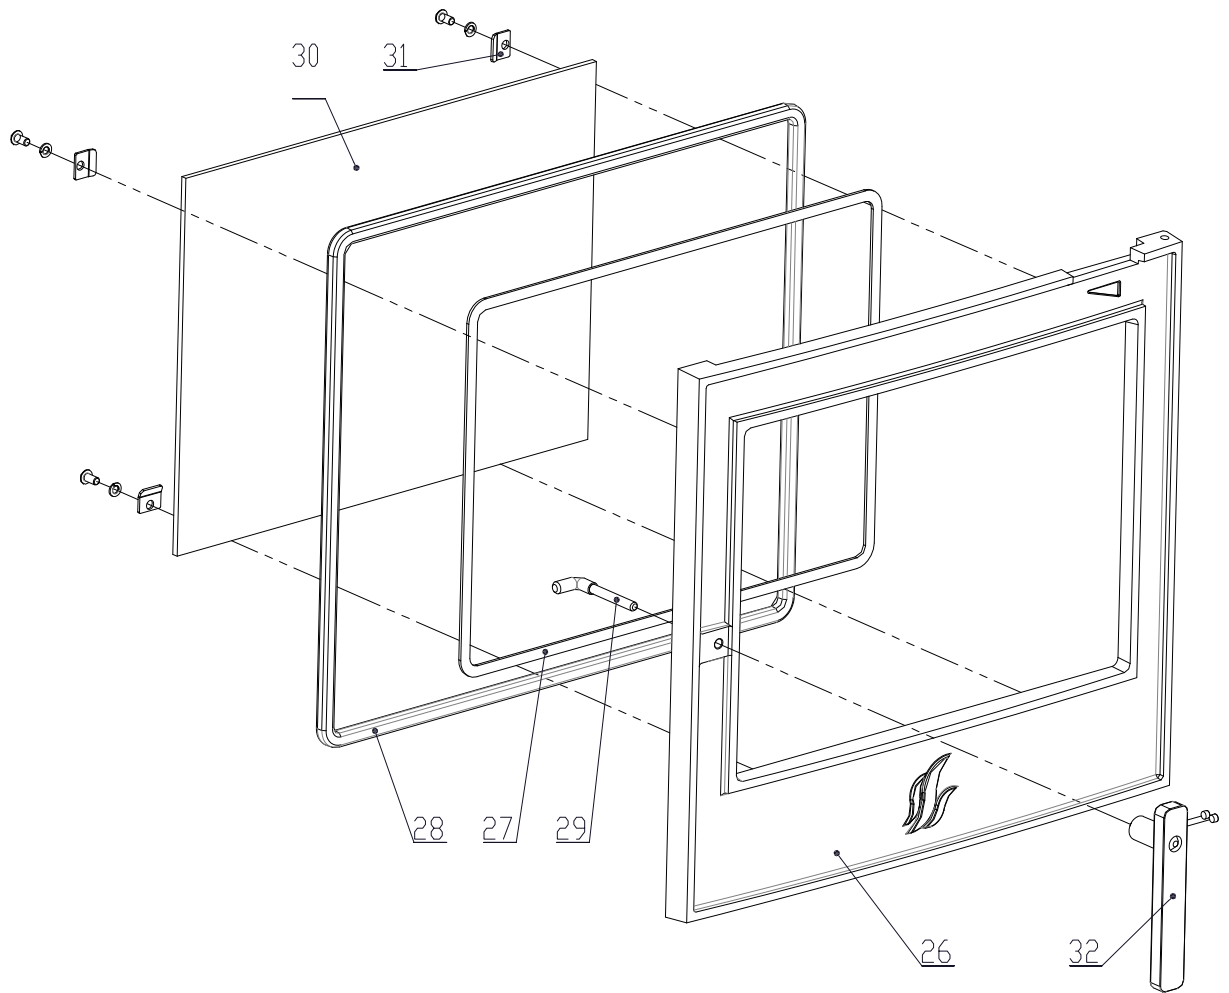

<b>SPAREPART LIST</b>			
<b>STOVE-K4221 MALVERN</b>			
<i>Position</i>	<i>Quantity</i>	<i>Description</i>	<i>Part number</i>
1	1	<i>burning chamber door complete</i>	8400-314
2	1	<i>hinge</i>	9900-972A
3	1	<i>flue spigot</i>	3490-047
4	2	<i>flue spigot gasket (8x3)</i>	1982-004
5	4	<i>leg</i>	9900-1258B
6	1	<i>linea spring</i>	6536-018
7	1	<i>primary air regulator</i>	5311-645A
8	1	<i>door cover plate</i>	9900-993
9	4	<i>adjustable feet</i>	4300-949
10	1	<i>blanking plate</i>	4111-136
11	1	<i>secondary air box</i>	9900-971B
12	1	<i>secondary air regulator</i>	9900-973A
13	1	<i>baffle plate</i>	3711-170A
14	1	<i>right vermiculite brick</i>	6081-736
15	1	<i>left vermiculite brick</i>	6081-744
16	1	<i>back panel</i>	4290-1199
17	1	<i>log guard</i>	4290-1216A
18	1	<i>log guard rail right</i>	7911-1212
19	1	<i>log guard rail left</i>	7911-1211
20	1	<i>riddling rod</i>	9900-978
21	1	<i>oscillating grate</i>	4290-1201A
22	1	<i>grate frame</i>	4290-1200A
23	1	<i>ash pan</i>	9900-974
24	1	<i>tertiary regulation plate right</i>	5111-410
25	1	<i>tertiary regulation plate left</i>	5111-411
26	1	<i>cast iron door</i>	4490-1385
27	1	<i>glass gasket (8x3)</i>	1982-004
28	1	<i>door rope (D10)</i>	1982-012
29	1	<i>locking rod door handle</i>	5035-405
30	1	<i>glass</i>	5540-312
31	4	<i>glass retaining brackets</i>	6612-241
32	1	<i>door handle</i>	9900-1142
<i>Vermiculite set</i>			9900-1092