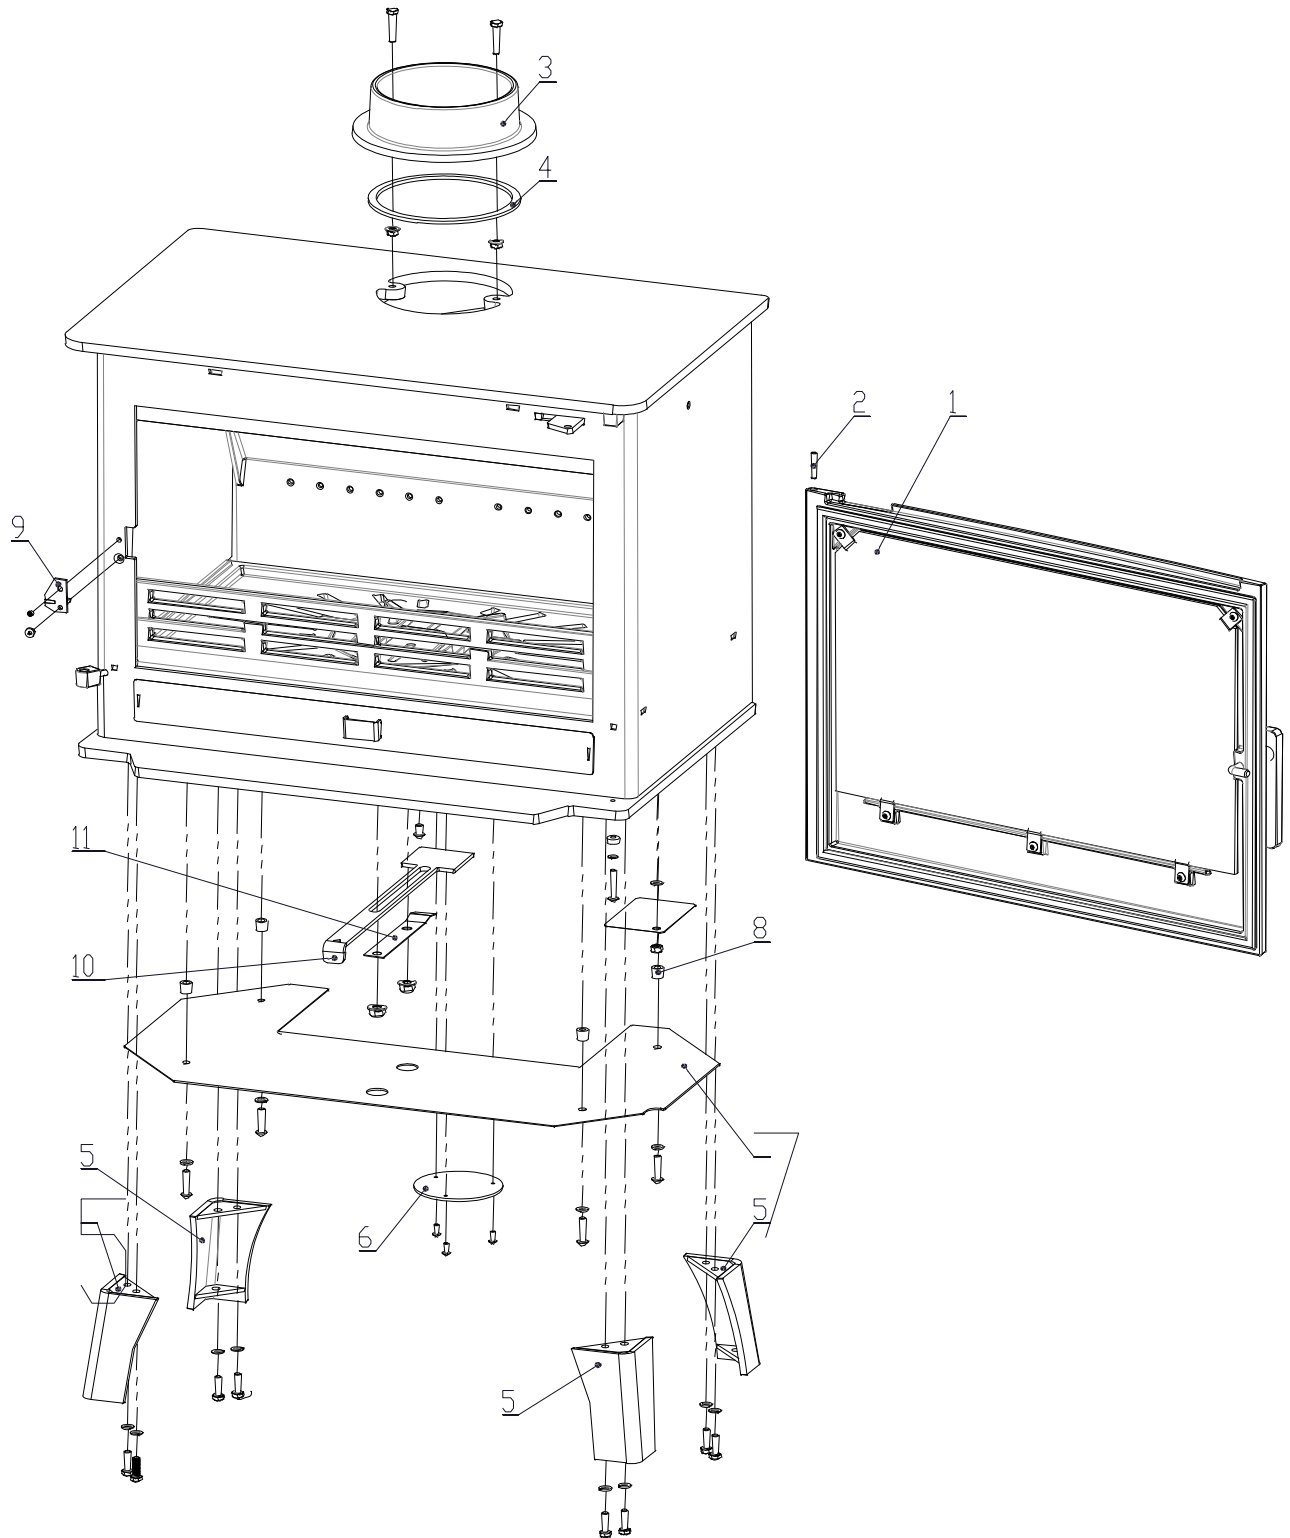

Spares Diagram

HOPWOOD

Multifuel Stove
Model HW1MF

www.harworthheating.co.uk

Serial Number

Document ref: HW1MF 0101

Date: 17/7/2013

Thank you for purchasing an ACR Heat Products stove.

SPAREPART LIST
HOPWOOD

<i>Position</i>	<i>Quantity</i>	<i>Description</i>	<i>Part number</i>
1.	1	<i>burning chamber door complete</i>	
2.	1	<i>hinge</i>	5135-414
3.	1	<i>Flue spigot</i>	3490-047
4.	2	<i>Flue spigot gasket 8x3</i>	1982-004
5.	4	<i>leg</i>	9900-970
6.	1	<i>air box cover</i>	3811-551A
7.	1	<i>heat shield</i>	4811-315
8.	4	<i>spacer</i>	7922-011
9.	1	<i>door cover plate</i>	9900-993
10.	1	<i>primary air regulator</i>	5311-637
11.	1	<i>linea spring</i>	6536-018
12.	1	<i>blanking plate</i>	4111-136
13.	1	<i>flue spigot fresh air</i>	9900-1005B
14.1	1	<i>tertiary regulation plate right</i>	5111-410
14.2	1	<i>tertiary regulation plate left</i>	5111-411
15.	1	<i>ash pan</i>	9900-1140
16.	1	<i>grate frame</i>	4290-1360
17.	1	<i>log guard rail right</i>	7911-1211
18.	1	<i>log guard rail left</i>	7911-1212
19.	1	<i>riddling rod</i>	9900-1028B
20.	1	<i>oscillating grate</i>	4290-1201A
21.	2	<i>log guard</i>	4290-1362
22.	1	<i>left vermiculite brick</i>	6081-801
23.	1	<i>back panel</i>	4290-1360
24.	1	<i>right vermiculite brick</i>	6081-802
25.	1	<i>baffle plate</i>	3711-181
26.	1	<i>secondary air baffle</i>	9900-1141
27.	2	<i>linea spring</i>	6536-018
28.	1	<i>secondary air regulator</i>	5311-638
29.	1	<i>cover plate</i>	5311-629
30.	1	<i>fixing plate</i>	5311-631
31.	1	<i>spacer plate</i>	5311-630
32.	1	<i>door handle</i>	9900-1142
33.	1	<i>locking rod door handle</i>	5035-405
34.	1	<i>door rope</i>	1982-023
35.	1	<i>glass gasket 8x3</i>	1982-004
36.	1	<i>glass</i>	5540-308
37.	5	<i>glass retaining brackets</i>	66121-219

Vermiculite set 9900-1282

HW1MF Dimensions