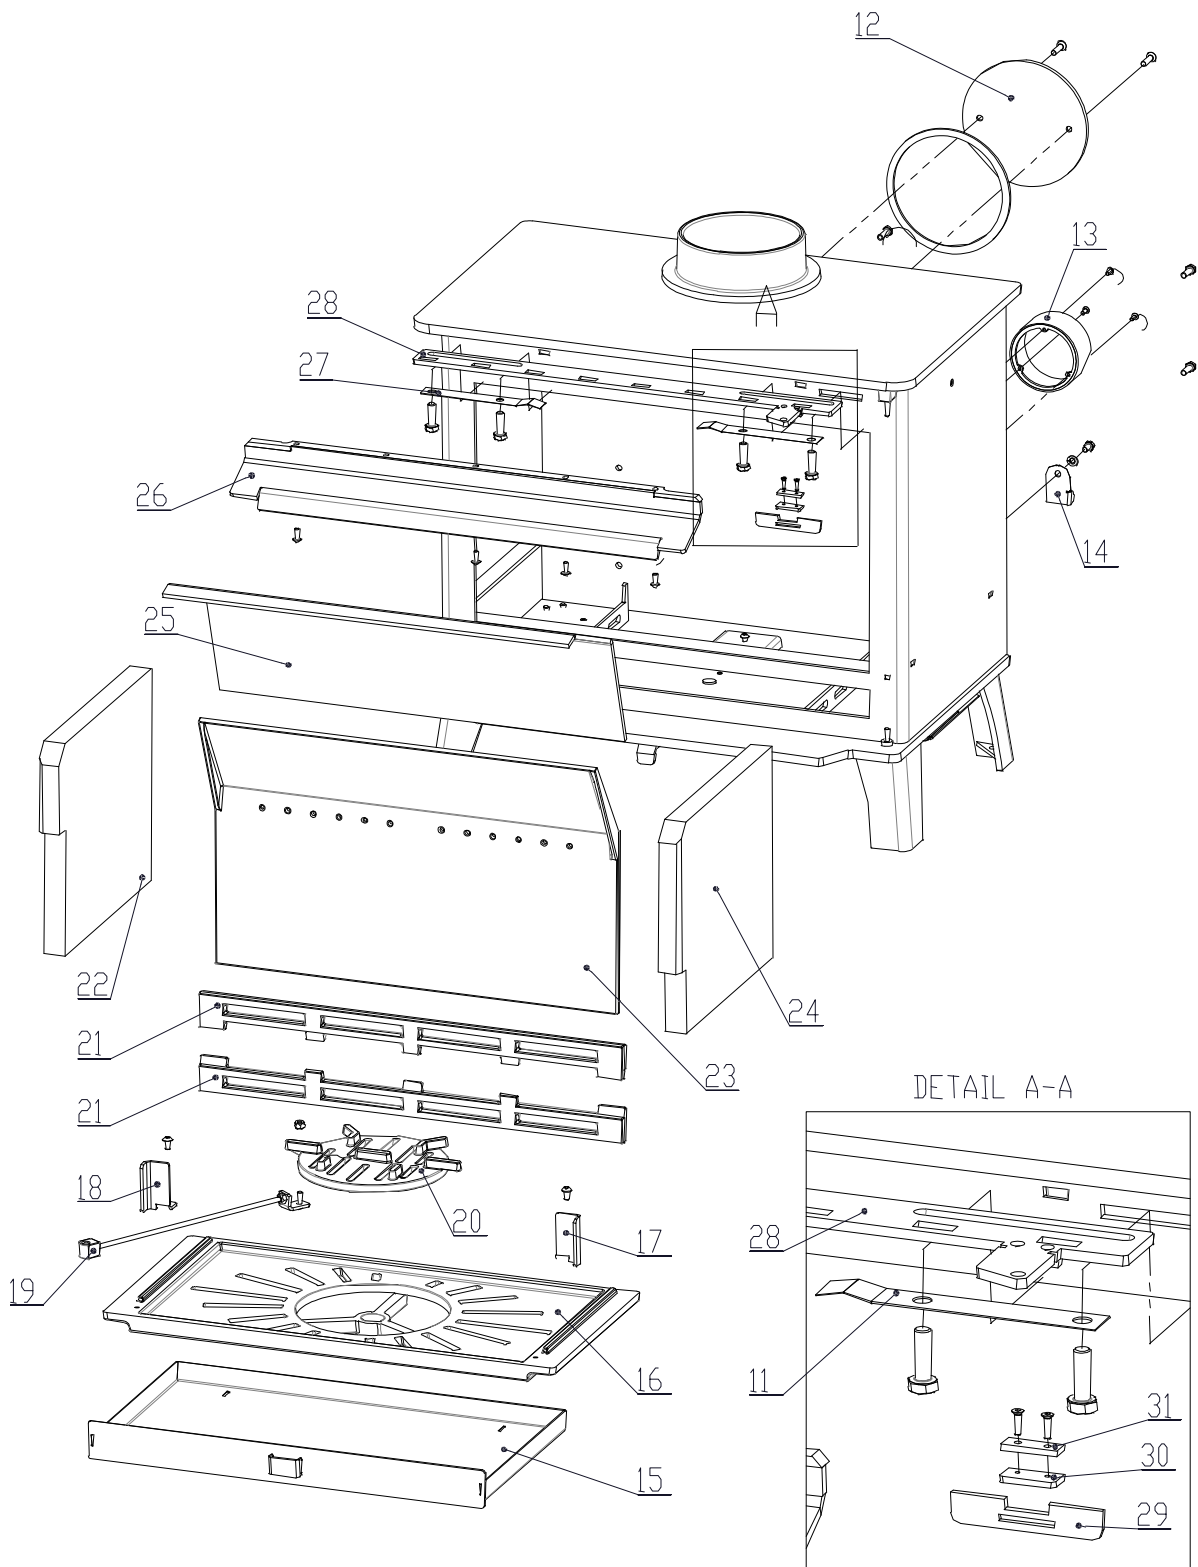

Spares Diagram

HOPWOOD

Multifuel Stove
Model HW1MF

www.harworthheating.co.uk

Serial Number

Document ref: HW1MF 0101

Date: 17/7/2013

Thank you for purchasing an ACR Heat Products stove.

SPAREPART LIST
HOPWOOD

<i>Position</i>	<i>Quantity</i>	<i>Description</i>	<i>Part number</i>
1.	1	<i>burning chamber door complete</i>	
2.	1	<i>hinge</i>	5135-414
3.	1	<i>Flue spigot</i>	3490-047
4.	2	<i>Flue spigot gasket 8x3</i>	1982-004
5.	4	<i>leg</i>	9900-970
6.	1	<i>air box cover</i>	3811-551A
7.	1	<i>heat shield</i>	4811-315
8.	4	<i>spacer</i>	7922-011
9.	1	<i>door cover plate</i>	9900-993
10.	1	<i>primary air regulator</i>	5311-637
11.	1	<i>linea spring</i>	6536-018
12.	1	<i>blanking plate</i>	4111-136
13.	1	<i>flue spigot fresh air</i>	9900-1005B
14.1	1	<i>tertiary regulation plate right</i>	5111-410
14.2	1	<i>tertiary regulation plate left</i>	5111-411
15.	1	<i>ash pan</i>	9900-1140
16.	1	<i>grate frame</i>	4290-1360
17.	1	<i>log guard rail right</i>	7911-1211
18.	1	<i>log guard rail left</i>	7911-1212
19.	1	<i>riddling rod</i>	9900-1028B
20.	1	<i>oscillating grate</i>	4290-1201A
21.	2	<i>log guard</i>	4290-1362
22.	1	<i>left vermiculite brick</i>	6081-801
23.	1	<i>back panel</i>	4290-1360
24.	1	<i>right vermiculite brick</i>	6081-802
25.	1	<i>baffle plate</i>	3711-181
26.	1	<i>secondary air baffle</i>	9900-1141
27.	2	<i>linea spring</i>	6536-018
28.	1	<i>secondary air regulator</i>	5311-638
29.	1	<i>cover plate</i>	5311-629
30.	1	<i>fixing plate</i>	5311-631
31.	1	<i>spacer plate</i>	5311-630
32.	1	<i>door handle</i>	9900-1142
33.	1	<i>locking rod door handle</i>	5035-405
34.	1	<i>door rope</i>	1982-023
35.	1	<i>glass gasket 8x3</i>	1982-004
36.	1	<i>glass</i>	5540-308
37.	5	<i>glass retaining brackets</i>	66121-219

Vermiculite set 9900-1282

HW1MF Dimensions