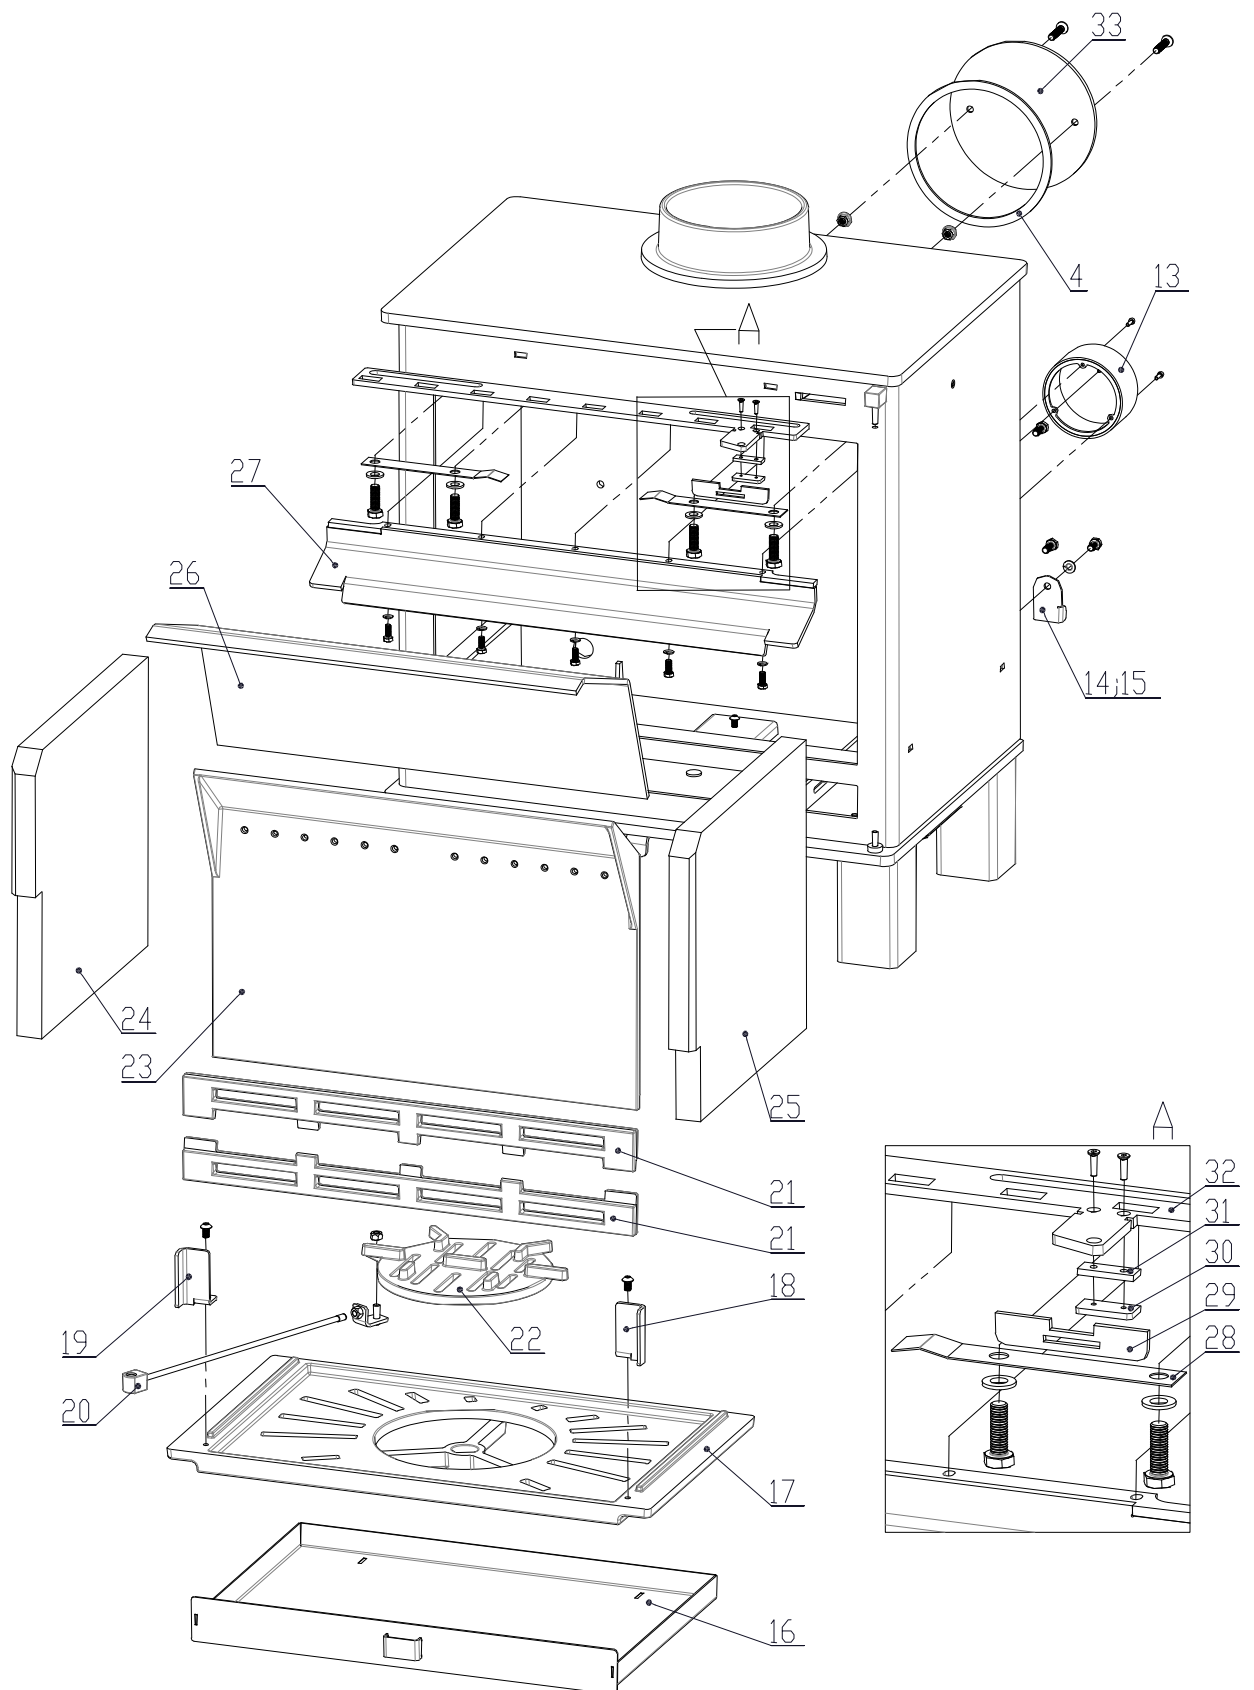

SPAREPART LIST			
STOVE-K4301 BUXTON			
Position	Quantity	Description	Fireplace number
1.	1	burning chamber door complete	8400-315
2.	1	hinge	5136-414
3.	1	flue spigot	3490-047
4.	2	flue spigot gasket (8x3)	1982-004
5.	4	leg	9900-1258B
6.	1	airbox cover cap	3811-551A
7.	1	heat protection plate	4811-305B
8.	4	distance piece	7922-011
9.	1	primary air regulator	5311-588B
10.	1	linea spring	6536-018
11.	1	door cover plate	9900-993
12.	4	adjustable feet	4300-949
13.	1	air socket	9900-1005B
14.	1	tertiary regulation plate left	5111-410
15.	1	tertiary regulation plate right	5111-411
16.	1	ash pan	9900-1027A
17.	1	grate frame	4290-1273
18.	1	log guard rail right	7911-1212
19.	1	log guard rail left	7911-1211
20.	1	riddling rod	9900-1028B
21.	2	log guard	4290-1276A
22.	1	oscillating grate	4290-1201A
23.	1	back panel	4290-1274
24.	1	left vermiculite brick	6081-773A
25.	1	right vermiculite brick	6081-774B
26.	1	baffle plate	3711-172
27.	1	secondary airbox	9900-1122
28.	2	linear spring	6536-018
29.	1	cover plate	5311-629
30.	1	fixing plate	5311-631
31.	1	distance plate	5311-630
32.	1	secondary air regulator	5311-590D
33.	1	blanking plate	4111-136
34.	1	cast iron door	4490-1386
35.	1	door handle	9900-1142
36.	1	locking rod door handle	5035-405
37.	1	door rope (D10)	1982-012
38.	1	glass gasket (8x3)	1982-004
39.	4	glass retaining brackets	6612-241
40.	1	glass	5540-313
		Vermiculite set	9900-1138

# Buxton Dimensions

[www.harworthheating.co.uk](http://www.harworthheating.co.uk)