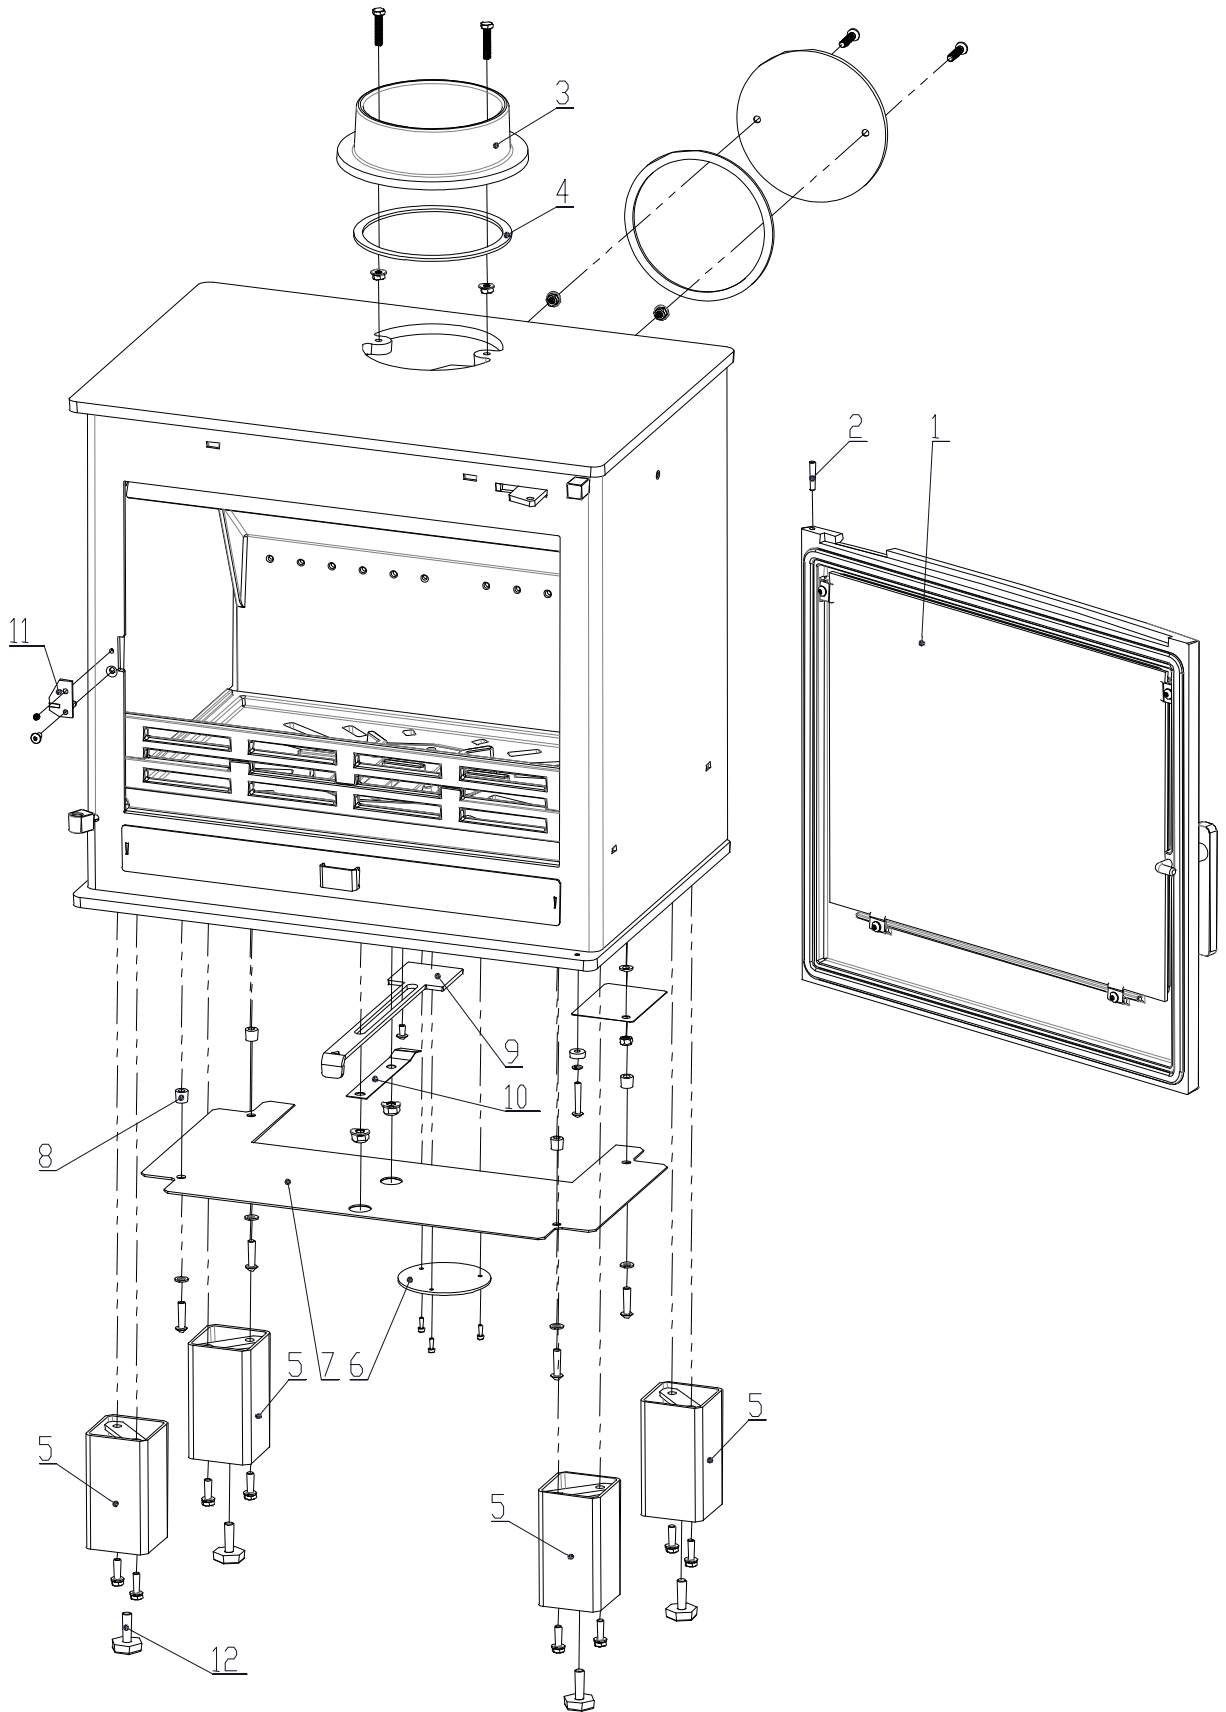

SPAREPART LIST			
STOVE-K4301 BUXTON			
Position	Quantity	Description	Fireplace number
1.	1	burning chamber door complete	8400-315
2.	1	hinge	5136-414
3.	1	flue spigot	3490-047
4.	2	flue spigot gasket (8x3)	1982-004
5.	4	leg	9900-1258B
6.	1	airbox cover cap	3811-551A
7.	1	heat protection plate	4811-305B
8.	4	distance piece	7922-011
9.	1	primary air regulator	5311-588B
10.	1	linea spring	6536-018
11.	1	door cover plate	9900-993
12.	4	adjustable feet	4300-949
13.	1	air socket	9900-1005B
14.	1	tertiary regulation plate left	5111-410
15.	1	tertiary regulation plate right	5111-411
16.	1	ash pan	9900-1027A
17.	1	grate frame	4290-1273
18.	1	log guard rail right	7911-1212
19.	1	log guard rail left	7911-1211
20.	1	riddling rod	9900-1028B
21.	2	log guard	4290-1276A
22.	1	oscillating grate	4290-1201A
23.	1	back panel	4290-1274
24.	1	left vermiculite brick	6081-773A
25.	1	right vermiculite brick	6081-774B
26.	1	baffle plate	3711-172
27.	1	secondary airbox	9900-1122
28.	2	linear spring	6536-018
29.	1	cover plate	5311-629
30.	1	fixing plate	5311-631
31.	1	distance plate	5311-630
32.	1	secondary air regulator	5311-590D
33.	1	blanking plate	4111-136
34.	1	cast iron door	4490-1386
35.	1	door handle	9900-1142
36.	1	locking rod door handle	5035-405
37.	1	door rope (D10)	1982-012
38.	1	glass gasket (8x3)	1982-004
39.	4	glass retaining brackets	6612-241
40.	1	glass	5540-313
		Vermiculite set	9900-1138