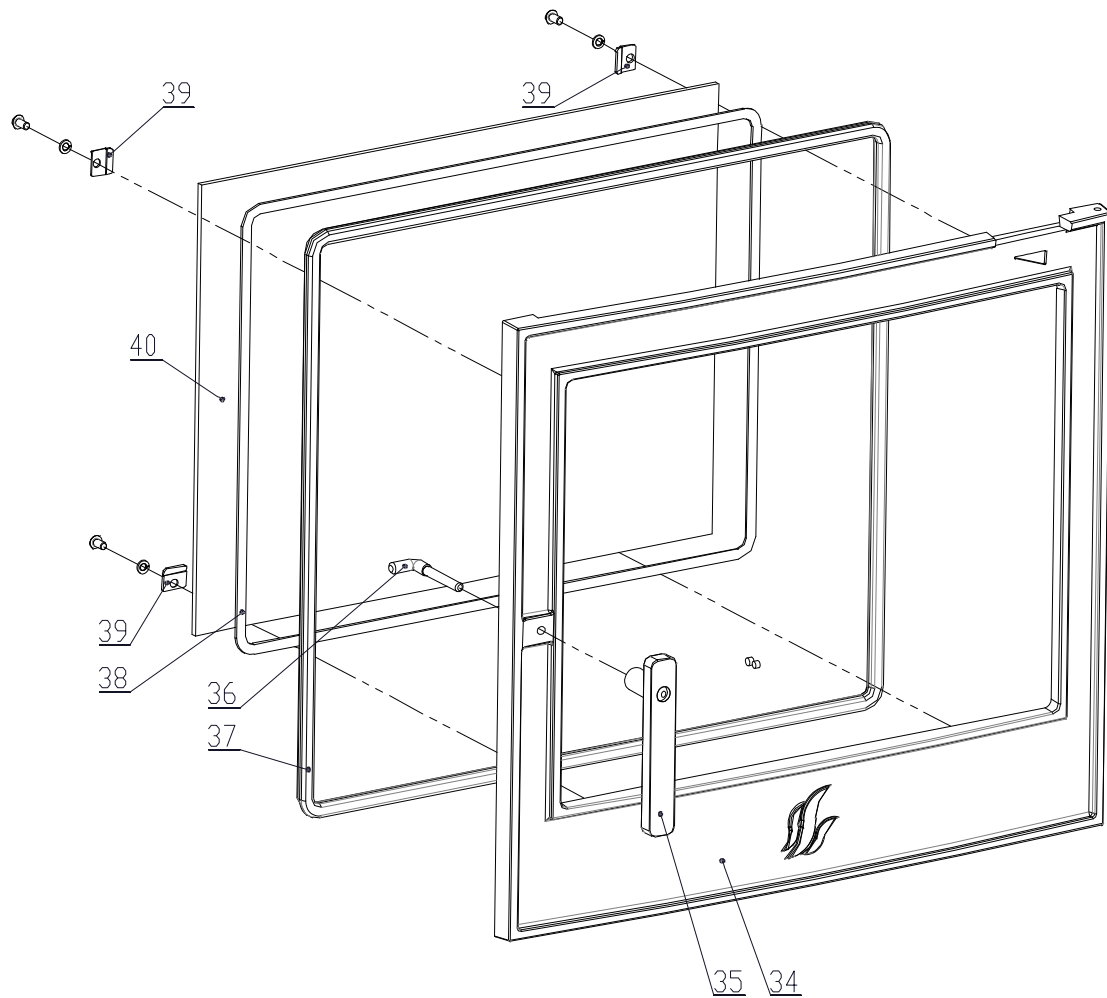

SPAREPART LIST			
STOVE-K4301 BUXTON			
Position	Quantity	Description	Fireplace number
1.	1	burning chamber door complete	8400-315
2.	1	hinge	5136-414
3.	1	flue spigot	3490-047
4.	2	flue spigot gasket (8x3)	1982-004
5.	4	leg	9900-1258B
6.	1	airbox cover cap	3811-551A
7.	1	heat protection plate	4811-305B
8.	4	distance piece	7922-011
9.	1	primary air regulator	5311-588B
10.	1	linea spring	6536-018
11.	1	door cover plate	9900-993
12.	4	adjustable feet	4300-949
13.	1	air socket	9900-1005B
14.	1	tertiary regulation plate left	5111-410
15.	1	tertiary regulation plate right	5111-411
16.	1	ash pan	9900-1027A
17.	1	grate frame	4290-1273
18.	1	log guard rail right	7911-1212
19.	1	log guard rail left	7911-1211
20.	1	riddling rod	9900-1028B
21.	2	log guard	4290-1276A
22.	1	oscillating grate	4290-1201A
23.	1	back panel	4290-1274
24.	1	left vermiculite brick	6081-773A
25.	1	right vermiculite brick	6081-774B
26.	1	baffle plate	3711-172
27.	1	secondary airbox	9900-1122
28.	2	linear spring	6536-018
29.	1	cover plate	5311-629
30.	1	fixing plate	5311-631
31.	1	distance plate	5311-630
32.	1	secondary air regulator	5311-590D
33.	1	blanking plate	4111-136
34.	1	cast iron door	4490-1386
35.	1	door handle	9900-1142
36.	1	locking rod door handle	5035-405
37.	1	door rope (D10)	1982-012
38.	1	glass gasket (8x3)	1982-004
39.	4	glass retaining brackets	6612-241
40.	1	glass	5540-313
		Vermiculite set	9900-1138