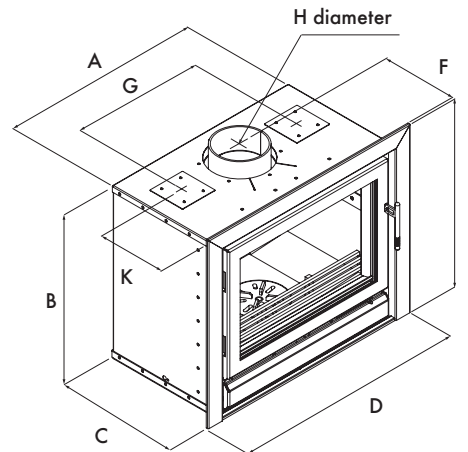

RIVA CASSETTES | TECHNICAL INFORMATION

OPENING DIMENSIONS

RIVA CASSETTE DIMENSIONS

RIVA CASSETTES FRAME DIMENSIONS (MM)

Product Code	Description	Height	Width
Riva 40			
RV40PRO3/B	3 Sided, Standard	599	492
RV40PRO3W/B	3 Sided, Wide	646	586
RV40PRO4/B	4 Sided, Standard	645	492
RV40PRO4W/B	4 Sided, Wide	739	586
Riva 45			
RV45PRO3/B	3 Sided, Standard	709	492
RV45PRO3W/B	3 Sided, Wide	756	586
RV45PRO4/B	4 Sided, Standard	755	492
RV45PRO4W/B	4 Sided, Wide	849	586
Riva 50			
RV50PRO3/B	3 Sided, Standard	599	632
RV50PRO3W/B	3 Sided, Wide	646	726
RV50PRO4/B	4 Sided, Standard	645	632
RV50PRO4W/B	4 Sided, Wide	739	726
Riva 55			
RV55PRO3/B	3 Sided, Standard	709	632
RV55PRO3W/B	3 Sided, Wide	756	726
RV55PRO4/B	4 Sided, Standard	755	632
RV55PRO4W/B	4 Sided, Wide	849	726
Riva 66			
RV66PRO3/B	3 Sided, Standard	599	742
RV66PRO3W/B	3 Sided, Wide	645	836
RV66PRO3D/B	3 Sided Spacer [†]	599	742
RV66PRO4/B	4 Sided, Standard	645	742
RV66PRO4W/B	4 Sided, Wide	739	836
Riva 76			
RV76PRO3/B	3 Sided, Standard	678	862
RV76PRO3W/B	3 Sided, Wide	728	962
RV76PRO3D/B	3 Sided Spacer [†]	678	862
RV76PRO4/B	4 Sided, Standard	730	862
RV76PRO4W/B	4 Sided, Wide	830	962