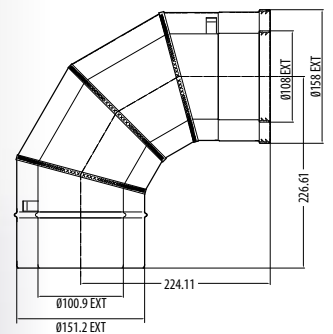

Stainless Steel Acier inox Roestvrijstaal	Anthracite Anthraciet Antraciet	Matt Ivory Ivoire Mat Mat Ivoor
8508	8508AN	999-284