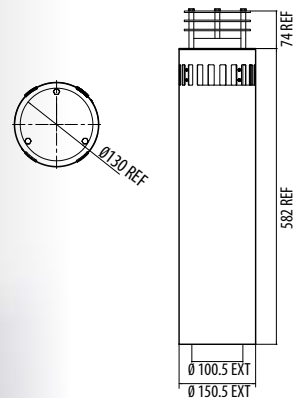

Aluminium

Aluminium
Aluminium

999-105