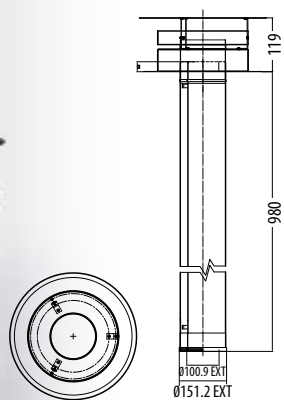

Stainless Steel

Acier inox
Roestvrijstaal

999-040

Horizontal Flue Terminal (wall)

Terminal de sortie horizontale (mur)
Horizontale muurdoorvoer terminal

Aluminium

Aluminium
Aluminium

999-105

Vertical Flue Terminal (roof)

Terminal de sortie verticale (toit)
Verticale dakdoorvoer

Stainless Steel

Acier inox
Roestvrijstaal

999-141

Adjustable Wall Support

Support mural réglable
Variable wand steun

Stainless Steel