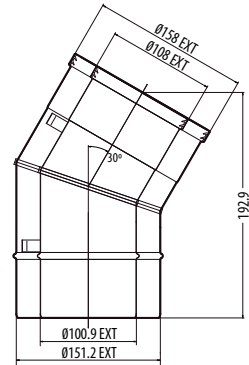

Stainless Steel Acier inox Roestvrijstaal	Anthracite Anthraciet Antraciet	Matt Ivory Ivoire Mat Mat Ivoor
999-016	999-078	999-067