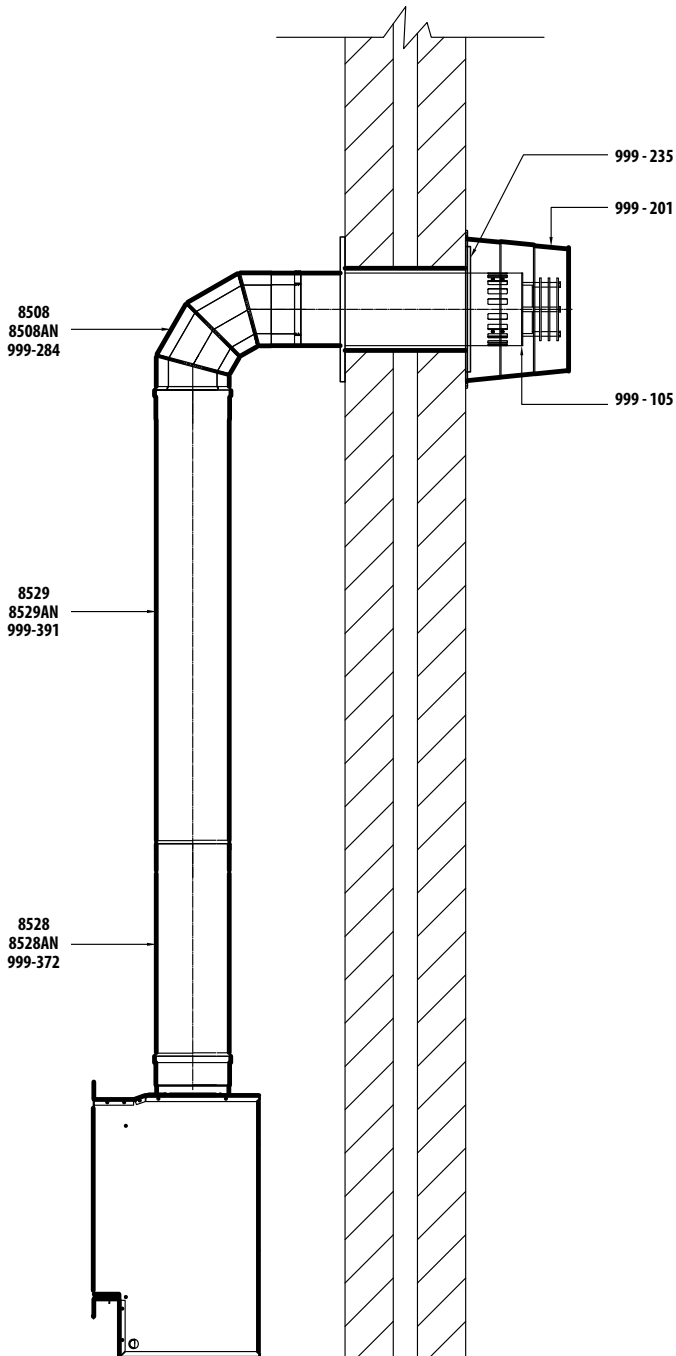

Typical installations

Horizontal Exit Termination

Terminaison de sortie horizontale
Horizontale rookgasafvoer naar boven en naar buiten