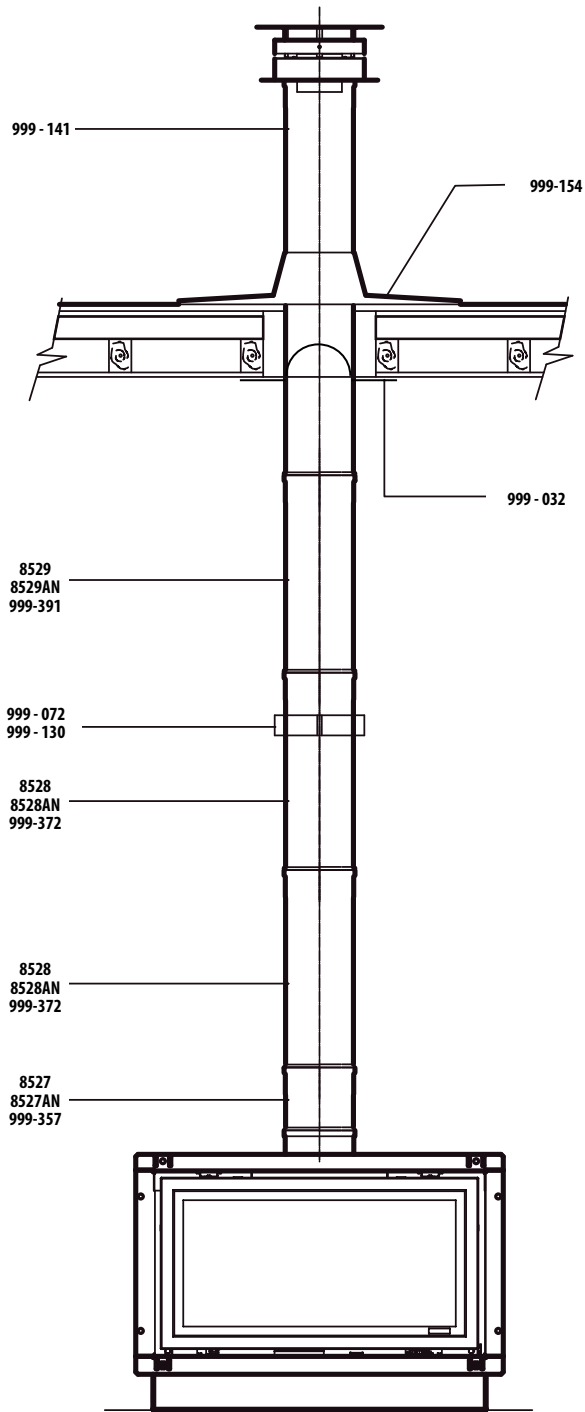

Vertical Exit Termination

Terminaison de sortie verticale
Verticale rookgasafvoer