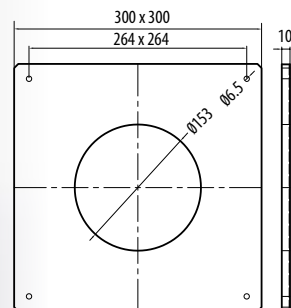

External Wall Finishing Plate

Plaque de finition extérieure
Plaat voor buitenafwerking

Stainless Steel

Acier inox
Roestvrijstaal

999-235