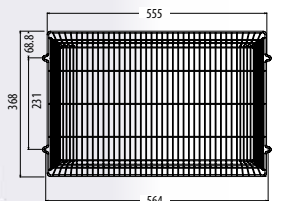

Rear Exit Terminal Guard

Grille de protection pour terminal de sortie arrière
Beschermingskorf vierkant