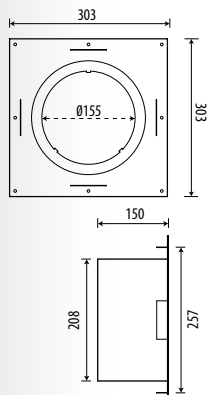

90° Bend

Coude 90°
90° bocht

Stainless Steel Acier inox Roestvrijstaal	Anthracite Anthraciet Antraciet	Matt Ivory Ivoire Mat Mat Ivoor
8508	8508AN	999-284

Firestop Plate with Support Bracket

Plaque coupe-feu
Verdiepingsdoorvoer