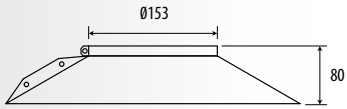

Storm Collar

Collet de solin
Stormkraag

Stainless Steel
Acler inox
Roestvrijstaal
999-046R