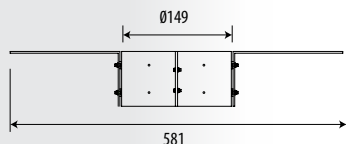

Vaulted Rafter Support

Support de toit voûté
Dakondersteuning

Stainless Steel

Acier inox
Roestvrijstaal

999-032