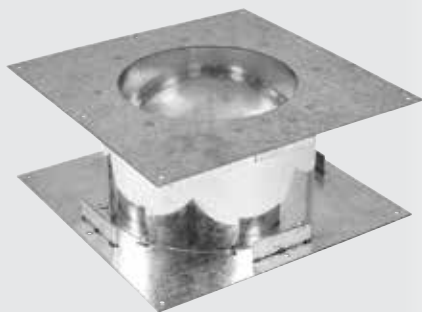

90° Bend

Coude 90°
90° bocht

Stainless Steel Acier inox Roestvrijstaal	Anthracite Anthraciet Antraciet	Matt Ivory Ivoire Mat Mat Ivoor
8508	8508AN	999-284

Firestop Plate with Support Bracket

Plaque coupe-feu
Verdiepingsdoorvoer

Stainless Steel

Acier inox
Roestvrijstaal

999-040

Horizontal Flue Terminal (wall)

Terminal de sortie horizontale (mur)
Horizontale muurdoorvoer terminal

Aluminium

Aluminium
Aluminium

999-105