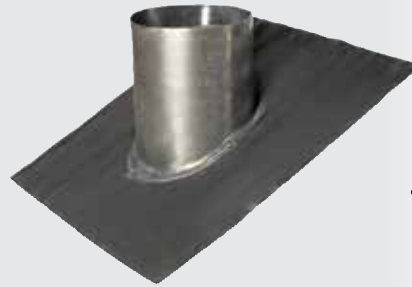

30° - 40° Lead Flashing

Solin en plomb 30-40°
30-40 loodslab

Lead Plomb Lood
999-161