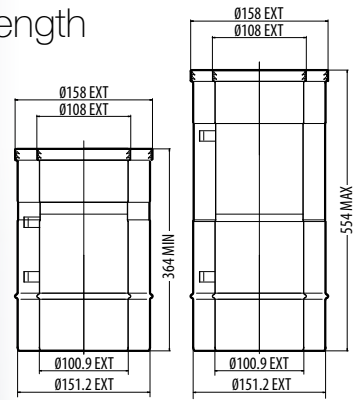

Adjustable Flue Length

Conduit à longueur réglable
Variable pijp lengte

Stainless Steel Acier inox Roestvrijstaal
999-062