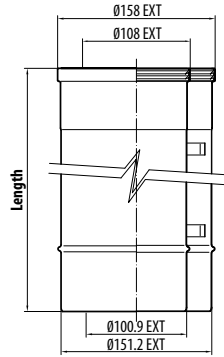

Flue Lengths

Longueurs de conduit
Pijp lengte

Length Longueur Lengte	Stainless Steel Acier inox Roestvrijstaal	Anthracite Anthraciet Antraciet	Matt Ivory Ivoire Mat Mat Ivoor
200mm	8527	8527AN	999-357
500mm	8528	8528AN	999-372
1000mm	8529	8529AN	999-391