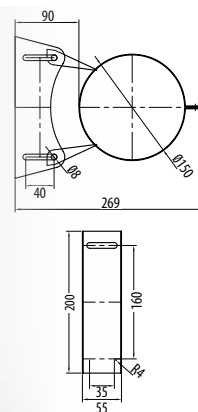

Vertical Flue Terminal (roof)

Terminal de sortie verticale (toit)
Verticale dakdoorvoer

Stainless Steel

Acier inox
Roestvrijstaal

999-141

Adjustable Wall Support

Support mural réglable
Variable wand steun

Stainless Steel