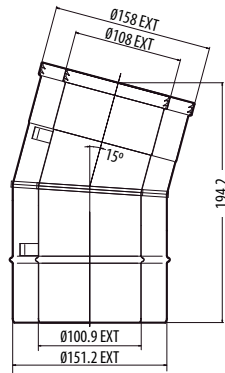

15° Bend

Coude 15°
15° bocht

Stainless Steel Acier inox Roestvrijstaal	Anthracite Anthraciet Antraciet	Matt Ivory Ivoire Mat Mat Ivoor
999-003	999-031	999-051

30° Bend

Coude 30°
30° bocht