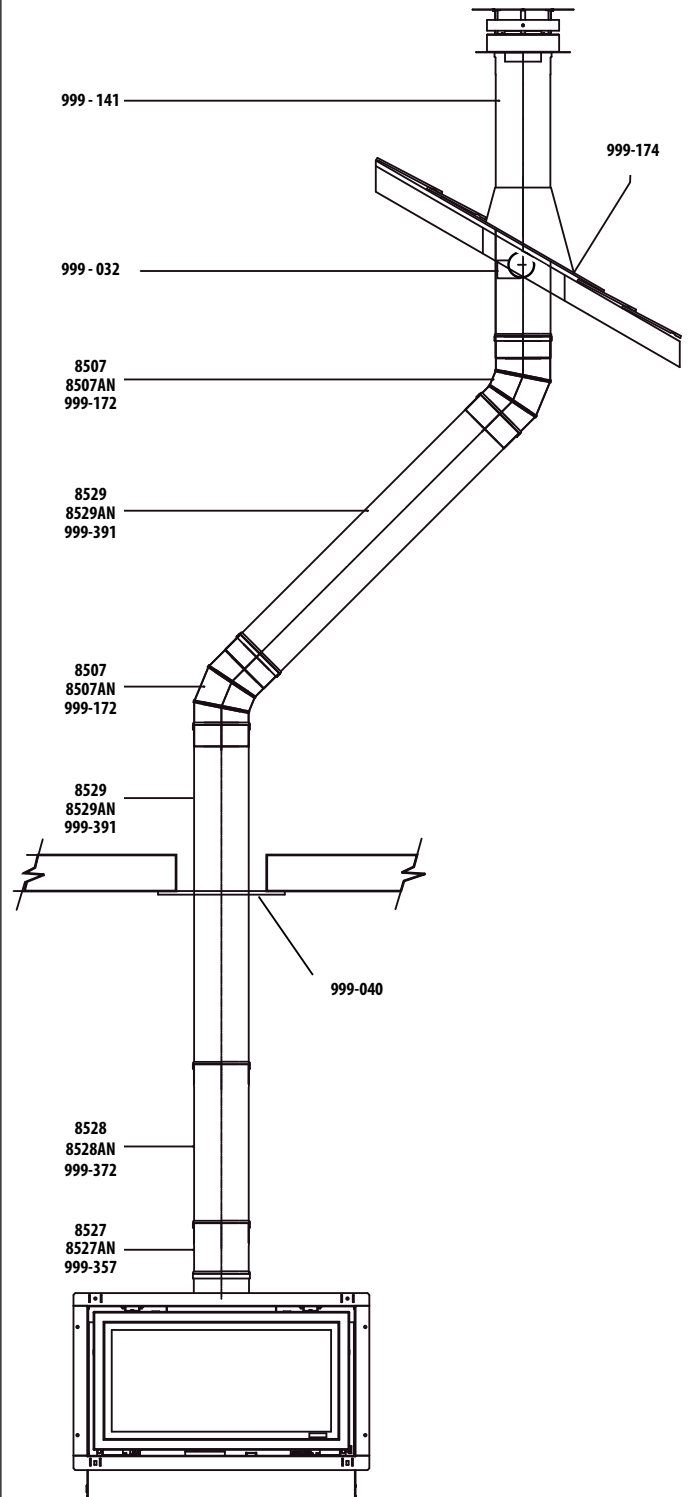

Vertical Offset Exit Termination

Terminaison de sortie décalée verticalement
Verticale rookgasafvoer met twee bochten