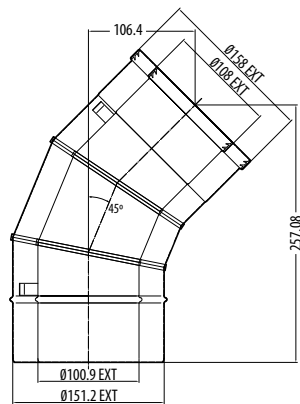

30° Bend

Coude 30°
30° bocht

Stainless Steel Acier inox Roestvrijstaal	Anthracite Anthraciet Antraciet	Matt Ivory Ivoire Mat Mat Ivoor
999-016	999-078	999-067

45° Bend

Coude 45°
45° bocht

Stainless Steel Acier inox Roestvrijstaal	Anthracite Anthraciet Antraciet	Matt Ivory Ivoire Mat Mat Ivoor
8507	8507AN	999-172