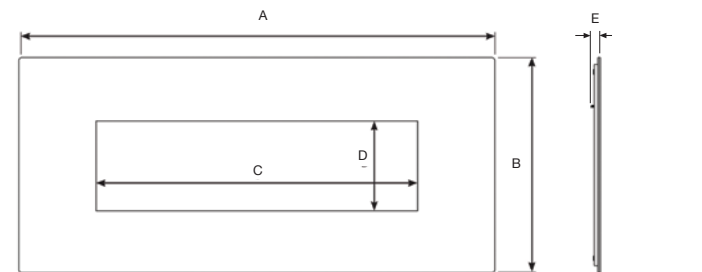

frame dimensions - wall mounted radiance

	A	B	C	D	E (Glass)	E (Steel)
Radiance 50W	980	670	500	280	18	28
Radiance 80W	1280	670	800	280	18	28
Radiance 100W	1480	670	1000	280	18	28
Radiance 150W	1980	670	1500	280	18	28
Radiance 190W	2380	670	1900	280	18	28