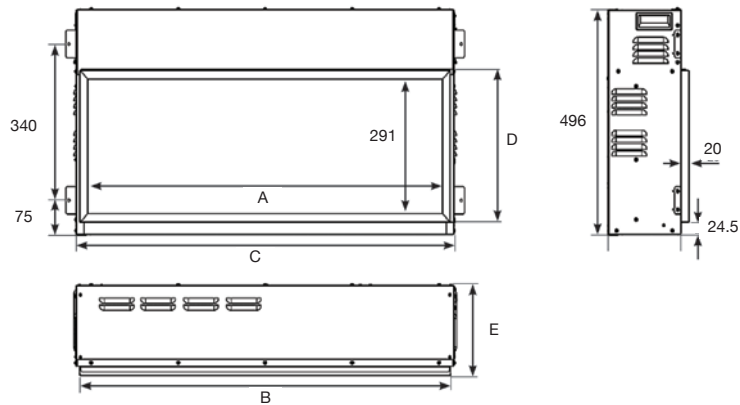

technical information - inset fires

radiance inset edge information

Product Code	Description	Flame Viewing Area (mm) w x h	Heat Output
219-089	Radiance Inset 50R Edge	505 x 291	1.00 - 2.00kW
219-148	Radiance Inset 85R Edge	855 x 291	1.00 - 2.00kW
219-164	Radiance Inset 105R Edge	1055 x 291	1.00 - 2.00kW
219-170	Radiance Inset 135R Edge	1355 x 291	1.00 - 2.00kW
219-188	Radiance Inset 195R Edge	1955 x 291	1.00 - 2.00kW

fire dimensions - radiance inset

All dimensions in mm